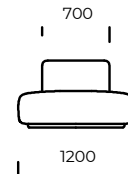

**NOGI/RAMA**

drewno bukowe

**OPCJE**

wszystkie opcje dostępne są z poduszkami lub bez

Wymiary techniczne MARGO (mm)					
1	Wysokość całkowita	710	4	Głębokość siedziska	820
2	Wysokość siedziska	380	5	Głębokość siedziska z poduszką	650
3	Głębokość całkowita	1120	6	Wysokość nóg	40

**Sofa 1**

**Sofa 2**

**Fotel**

**Półwysep lewy**

**Szezląg prawy**

**Puf**

**Wszystkie opcje dostępne w wersji z poduszkami lub bez.**

Wszystkie oferowane produkty można zamówić również w formie odbicia lustrzanego.