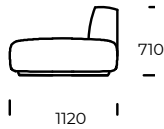

**NOGI/RAMA**

drewno bukowe

**OPCJE**

wszystkie opcje dostępne są z poduszkami lub bez

Wymiary techniczne MARGO (mm)					
1	Wysokość całkowita	710	4	Głębokość siedziska	820
2	Wysokość siedziska	380	5	Głębokość siedziska z poduszką	650
3	Głębokość całkowita	1120	6	Wysokość nóg	40

**Sofa 1**

**Sofa 2**

**Fotel**

**Półwysep lewy**

**Szezląg prawy**

**Puf**

**Wszystkie opcje dostępne w wersji z poduszkami lub bez.**

Wszystkie oferowane produkty można zamówić również w formie odbicia lustrzanego.