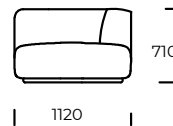

**NOGI/RAMA**

drewno bukowe

**OPCJE**

wszystkie opcje dostępne są z poduszkami lub bez

Wymiary techniczne MARGO (mm)					
1	Wysokość całkowita	710	4	Głębokość siedziska	820
2	Wysokość siedziska	380	5	Głębokość siedziska z poduszką	650
3	Głębokość całkowita	1120	6	Wysokość nóg	40

**Sofa 1**

**Sofa 2**

**Fotel**

**Półwysep lewy**

**Szezląg prawy**

**Puf**

**Wszystkie opcje dostępne w wersji z poduszkami lub bez.**

Wszystkie oferowane produkty można zamówić również w formie odbicia lustrzanego.