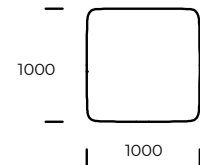

**NOGI/RAMA**

drewno bukowe

**OPCJE**

wszystkie opcje dostępne są z poduszkami lub bez

Wymiary techniczne MARGO (mm)					
1	Wysokość całkowita	710	4	Głębokość siedziska	820
2	Wysokość siedziska	380	5	Głębokość siedziska z poduszką	650
3	Głębokość całkowita	1120	6	Wysokość nóg	40

**Sofa 1**

**Sofa 2**

**Fotel**

**Półwysep lewy**

**Szezląg prawy**

**Puf**

**Wszystkie opcje dostępne w wersji z poduszkami lub bez.**

Wszystkie oferowane produkty można zamówić również w formie odbicia lustrzanego.