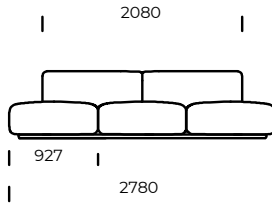

Wymiary techniczne MARGO (mm)					
1	Wysokość całkowita	710	4	Głębokość siedziska	820
2	Wysokość siedziska	380	5	Głębokość siedziska z poduszką	650
3	Głębokość całkowita	1120	6	Wysokość nóg	40

Sofa 1

Sofa 2

Fotel

Puf

Wszystkie opcje dostępne w wersji z poduszkami lub bez.

Wszystkie oferowane produkty można zamówić również w formie odbicia lustrzanego.