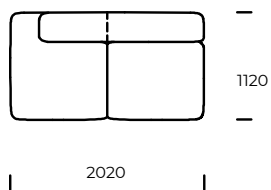

**NOGI/RAMA**

drewno bukowe

**OPCJE**

wszystkie opcje dostępne są z poduszkami lub bez

Wymiary techniczne MARGO (mm)					
1	Wysokość całkowita	710	4	Głębokość siedziska	820
2	Wysokość siedziska	380	5	Głębokość siedziska z poduszką	650
3	Głębokość całkowita	1120	6	Wysokość nóg	40

**Sofa 1**

**Sofa 2**

**Fotel**

**Półwysep lewy**

**Szezląg prawy**

**Puf**

**Wszystkie opcje dostępne w wersji z poduszkami lub bez.**

Wszystkie oferowane produkty można zamówić również w formie odbicia lustrzanego.