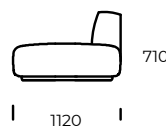

**NOGI/RAMA**

drewno bukowe

**OPCJE**

wszystkie opcje dostępne są z poduszkami lub bez

Wymiary techniczne MARGO (mm)					
1	Wysokość całkowita	710	4	Głębokość siedziska	820
2	Wysokość siedziska	380	5	Głębokość siedziska z poduszką	650
3	Głębokość całkowita	1120	6	Wysokość nóg	40

**Sofa 1**

**Sofa 2**

**Fotel**

**Półwysep lewy**

**Szezląg prawy**

**Puf**

**Wszystkie opcje dostępne w wersji z poduszkami lub bez.**

Wszystkie oferowane produkty można zamówić również w formie odbicia lustrzanego.