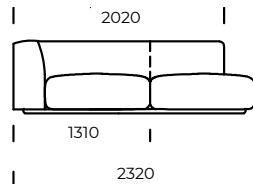

**NOGI/RAMA**

drewno bukowe

**OPCJE**

wszystkie opcje dostępne są z poduszkami lub bez

Wymiary techniczne MARGO (mm)					
1	Wysokość całkowita	710	4	Głębokość siedziska	820
2	Wysokość siedziska	380	5	Głębokość siedziska z poduszką	650
3	Głębokość całkowita	1120	6	Wysokość nóg	40

**Sofa 1**

**Sofa 2**

**Fotel**

**Półwysep lewy**

**Szezląg prawy**

**Puf**

**Wszystkie opcje dostępne w wersji z poduszkami lub bez.**

Wszystkie oferowane produkty można zamówić również w formie odbicia lustrzanego.