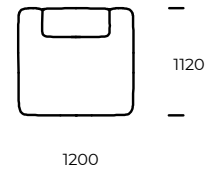

**NOGI/RAMA**

drewno bukowe

**OPCJE**

wszystkie opcje dostępne są z poduszkami lub bez

Wymiary techniczne MARGO (mm)					
1	Wysokość całkowita	710	4	Głębokość siedziska	820
2	Wysokość siedziska	380	5	Głębokość siedziska z poduszką	650
3	Głębokość całkowita	1120	6	Wysokość nóg	40

**Sofa 1**

**Sofa 2**

**Fotel**

**Półwysep lewy**

**Szezląg prawy**

**Puf**

**Wszystkie opcje dostępne w wersji z poduszkami lub bez.**

Wszystkie oferowane produkty można zamówić również w formie odbicia lustrzanego.