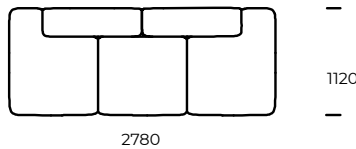

**NOGI/RAMA**

drewno bukowe

**OPCJE**

wszystkie opcje dostępne są z poduszkami lub bez

Wymiary techniczne MARGO (mm)					
1	Wysokość całkowita	710	4	Głębokość siedziska	820
2	Wysokość siedziska	380	5	Głębokość siedziska z poduszką	650
3	Głębokość całkowita	1120	6	Wysokość nóg	40

**Sofa 1**

**Sofa 2**

**Fotel**

**Półwysep lewy**

**Szezląg prawy**

**Puf**

**Wszystkie opcje dostępne w wersji z poduszkami lub bez.**

Wszystkie oferowane produkty można zamówić również w formie odbicia lustrzanego.