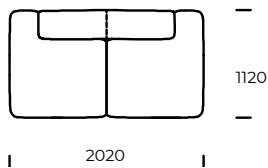

**NOGI/RAMA**

drewno bukowe

**OPCJE**

wszystkie opcje dostępne są z poduszkami lub bez

Wymiary techniczne MARGO (mm)					
1	Wysokość całkowita	710	4	Głębokość siedziska	820
2	Wysokość siedziska	380	5	Głębokość siedziska z poduszką	650
3	Głębokość całkowita	1120	6	Wysokość nóg	40

**Sofa 1**

**Sofa 2**

**Fotel**

**Półwysep lewy**

**Szezląg prawy**

**Puf**

**Wszystkie opcje dostępne w wersji z poduszkami lub bez.**

Wszystkie oferowane produkty można zamówić również w formie odbicia lustrzanego.