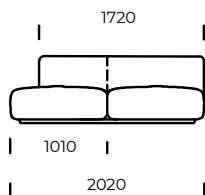

**NOGI/RAMA**

drewno bukowe

**OPCJE**

wszystkie opcje dostępne są z poduszkami lub bez

Wymiary techniczne MARGO (mm)					
1	Wysokość całkowita	710	4	Głębokość siedziska	820
2	Wysokość siedziska	380	5	Głębokość siedziska z poduszką	650
3	Głębokość całkowita	1120	6	Wysokość nóg	40

**Sofa 1**

**Sofa 2**

**Fotel**

**Półwysep lewy**

**Szezląg prawy**

**Puf**

**Wszystkie opcje dostępne w wersji z poduszkami lub bez.**

Wszystkie oferowane produkty można zamówić również w formie odbicia lustrzanego.