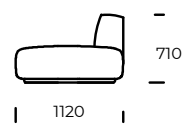

**NOGI/RAMA**

drewno bukowe

**OPCJE**

wszystkie opcje dostępne są z poduszkami lub bez

Wymiary techniczne MARGO (mm)					
1	Wysokość całkowita	710	4	Głębokość siedziska	820
2	Wysokość siedziska	380	5	Głębokość siedziska z poduszką	650
3	Głębokość całkowita	1120	6	Wysokość nóg	40

**Sofa 1**

**Sofa 2**

**Fotel**

**Półwysep lewy**

**Szezląg prawy**

**Puf**

**Wszystkie opcje dostępne w wersji z poduszkami lub bez.**

Wszystkie oferowane produkty można zamówić również w formie odbicia lustrzanego.