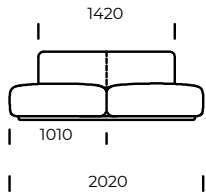

**NOGI/RAMA**

drewno bukowe

**OPCJE**

wszystkie opcje dostępne są z poduszkami lub bez

Wymiary techniczne MARGO (mm)					
1	Wysokość całkowita	710	4	Głębokość siedziska	820
2	Wysokość siedziska	380	5	Głębokość siedziska z poduszką	650
3	Głębokość całkowita	1120	6	Wysokość nóg	40

**Sofa 1**

**Sofa 2**

**Fotel**

**Półwysep lewy**

**Szezląg prawy**

**Puf**

**Wszystkie opcje dostępne w wersji z poduszkami lub bez.**

Wszystkie oferowane produkty można zamówić również w formie odbicia lustrzanego.