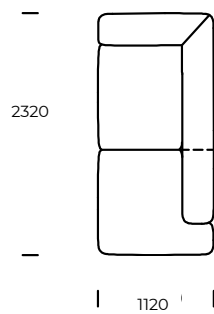

**NOGI/RAMA**

drewno bukowe

**OPCJE**

wszystkie opcje dostępne są z poduszkami lub bez

Wymiary techniczne MARGO (mm)					
1	Wysokość całkowita	710	4	Głębokość siedziska	820
2	Wysokość siedziska	380	5	Głębokość siedziska z poduszką	650
3	Głębokość całkowita	1120	6	Wysokość nóg	40

**Sofa 1**

**Sofa 2**

**Fotel**

**Półwysep lewy**

**Szezląg prawy**

**Puf**

**Wszystkie opcje dostępne w wersji z poduszkami lub bez.**

Wszystkie oferowane produkty można zamówić również w formie odbicia lustrzanego.