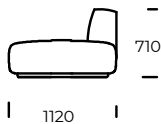

**NOGI/RAMA**

drewno bukowe

**OPCJE**

wszystkie opcje dostępne są z poduszkami lub bez

Wymiary techniczne MARGO (mm)					
1	Wysokość całkowita	710	4	Głębokość siedziska	820
2	Wysokość siedziska	380	5	Głębokość siedziska z poduszką	650
3	Głębokość całkowita	1120	6	Wysokość nóg	40

**Sofa 1**

**Sofa 2**

**Fotel**

**Półwysep lewy**

**Szezląg prawy**

**Puf**

**Wszystkie opcje dostępne w wersji z poduszkami lub bez.**

Wszystkie oferowane produkty można zamówić również w formie odbicia lustrzanego.