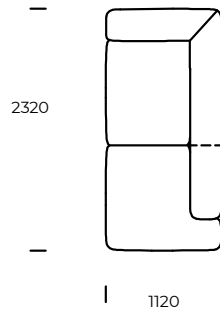

PIEDS / CADRE

Bois de hêtre

OPTION

Toutes les options disponibles avec ou sans oreillers.

Dimensions MARGO (mm)					
1	Hauteur totale	710	4	Profondeur de l'assise	820
2	Hauteur de l'assise	380	5	Profondeur de l'assise avec coussin	650
3	Profondeur totale	1120	6	Hauteur des pieds	40

Canapé 1

Canapé 2

Fauteuil

Péninsule à gauche

Chaise longue à droite

Pouf

Toutes les options disponibles avec ou sans oreillers.

Tous les éléments proposés peuvent être commandés en version miroir.