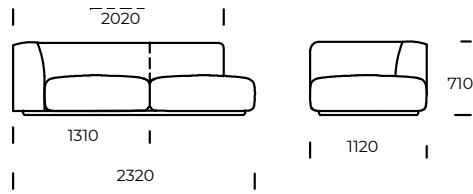

PIEDS / CADRE

Bois de hêtre

OPTION

Toutes les options disponibles avec ou sans oreillers.

Dimensions MARGO (mm)					
1	Hauteur totale	710	4	Profondeur de l'assise	820
2	Hauteur de l'assise	380	5	Profondeur de l'assise avec coussin	650
3	Profondeur totale	1120	6	Hauteur des pieds	40

Canapé 1

Canapé 2

Fauteuil

Péninsule à gauche

Chaise longue à droite

Pouf

Toutes les options disponibles avec ou sans oreillers.

Tous les éléments proposés peuvent être commandés en version miroir.