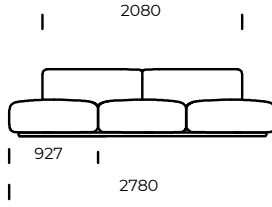

Dimensions MARGO (mm)					
1	Hauteur totale	710	4	Profondeur de l'assise	820
2	Hauteur de l'assise	380	5	Profondeur de l'assise avec coussin	650
3	Profondeur totale	1120	6	Hauteur des pieds	40

Canapé 1

Canapé 2

Fauteuil

Péninsule à gauche

Chaise longue à droite

Pouf

Toutes les options disponibles avec ou sans oreillers.

Tous les éléments proposés peuvent être commandés en version miroir.