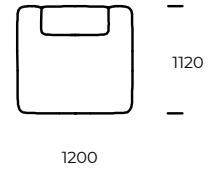

Dimensions MARGO (mm)					
1	Hauteur totale	710	4	Profondeur de l'assise	820
2	Hauteur de l'assise	380	5	Profondeur de l'assise avec coussin	650
3	Profondeur totale	1120	6	Hauteur des pieds	40

Canapé 1

Canapé 2

Fauteuil

Péninsule à gauche

Chaise longue à droite

Pouf

Toutes les options disponibles avec ou sans oreillers.

Tous les éléments proposés peuvent être commandés en version miroir.