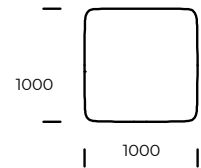

PIEDS / CADRE

Bois de hêtre

OPTION

Toutes les options disponibles avec ou sans oreillers.

Dimensions MARGO (mm)					
1	Hauteur totale	710	4	Profondeur de l'assise	820
2	Hauteur de l'assise	380	5	Profondeur de l'assise avec coussin	650
3	Profondeur totale	1120	6	Hauteur des pieds	40

Canapé 1

Canapé 2

Fauteuil

Péninsule à gauche

Chaise longue à droite

Pouf

Toutes les options disponibles avec ou sans oreillers.

Tous les éléments proposés peuvent être commandés en version miroir.