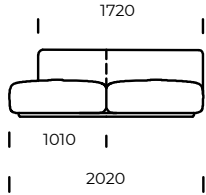

PIEDS / CADRE

Bois de hêtre

OPTION

Toutes les options disponibles avec ou sans oreillers.

Dimensions MARGO (mm)					
1	Hauteur totale	710	4	Profondeur de l'assise	820
2	Hauteur de l'assise	380	5	Profondeur de l'assise avec coussin	650
3	Profondeur totale	1120	6	Hauteur des pieds	40

Canapé 1

Canapé 2

Fauteuil

Péninsule à gauche

Chaise longue à droite

Pouf

Toutes les options disponibles avec ou sans oreillers.

Tous les éléments proposés peuvent être commandés en version miroir.