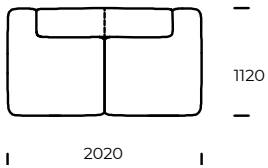

Dimensions MARGO (mm)					
1	Hauteur totale	710	4	Profondeur de l'assise	820
2	Hauteur de l'assise	380	5	Profondeur de l'assise avec coussin	650
3	Profondeur totale	1120	6	Hauteur des pieds	40

Canapé 1