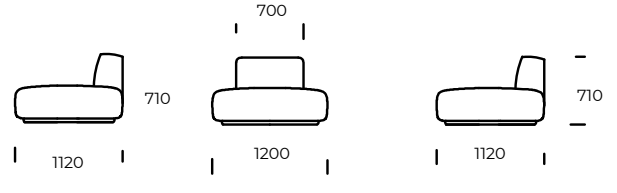

Dimensions MARGO (mm)					
1	Hauteur totale	710	4	Profondeur de l'assise	820
2	Hauteur de l'assise	380	5	Profondeur de l'assise avec coussin	650
3	Profondeur totale	1120	6	Hauteur des pieds	40

Canapé 1

Canapé 2

Fauteuil

Péninsule à gauche

Chaise longue à droite

Pouf

Toutes les options disponibles avec ou sans oreillers.

Tous les éléments proposés peuvent être commandés en version miroir.