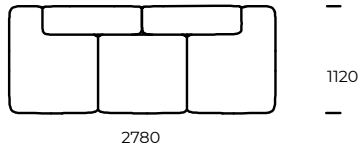

Dimensions MARGO (mm)					
1	Hauteur totale	710	4	Profondeur de l'assise	820
2	Hauteur de l'assise	380	5	Profondeur de l'assise avec coussin	650
3	Profondeur totale	1120	6	Hauteur des pieds	40

Canapé 1

Canapé 2

Fauteuil

Péninsule à gauche

Chaise longue à droite

Pouf

Toutes les options disponibles avec ou sans oreillers.

Tous les éléments proposés peuvent être commandés en version miroir.