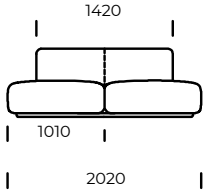

Dimensions MARGO (mm)					
1	Hauteur totale	710	4	Profondeur de l'assise	820
2	Hauteur de l'assise	380	5	Profondeur de l'assise avec coussin	650
3	Profondeur totale	1120	6	Hauteur des pieds	40

Canapé 1