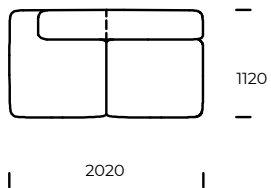

PIEDS / CADRE

Bois de hêtre

OPTION

Toutes les options disponibles avec ou sans oreillers.

Dimensions MARGO (mm)					
1	Hauteur totale	710	4	Profondeur de l'assise	820
2	Hauteur de l'assise	380	5	Profondeur de l'assise avec coussin	650
3	Profondeur totale	1120	6	Hauteur des pieds	40

Canapé 1

Canapé 2

Fauteuil

Péninsule à gauche

Chaise longue à droite

Pouf

Toutes les options disponibles avec ou sans oreillers.

Tous les éléments proposés peuvent être commandés en version miroir.