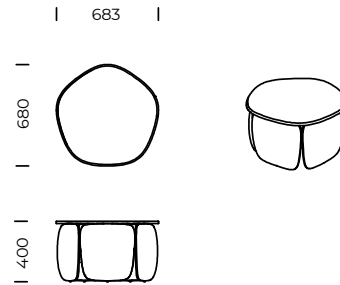

FLESIA

MATERIAŁ

BLAT

drewno dębowe

NOGI

tapicerowane

Nr I

Stolik Flesia 500x500

Nr II

Stolik Flesia 700x400

Nr III

Stolik Flesia 900x400

Nr IV

Stolik Flesia 1200x400