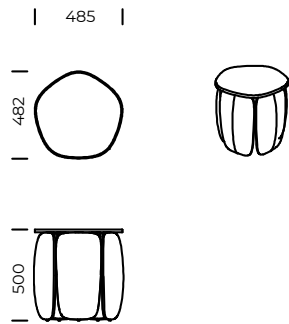

FLESIA

MATERIAŁ

BLAT

drewno dębowe

NOGI

tapicerowane

Nr I

Stolik Flesia 500x500

Nr II

Stolik Flesia 700x400

Nr III

Stolik Flesia 900x400

Nr IV

Stolik Flesia 1200x400