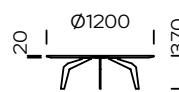

FEZA

Plateau
bois de chêne

Pied
Cadre en métal, couleur noir mat

Table ronde FEZA 800

Table ronde FEZA 1000

Table ronde FEZA 1200

Table ronde FEZA 1400

Table ronde FEZA 500

Table carrée FEZA 800

Table carrée FEZA 1000

Table triangulaire FEZA 500

Table triangulaire FEZA 800

Table triangulaire FEZA 1000

Table triangulaire FEZA 1200

Table triangulaire FEZA 1400