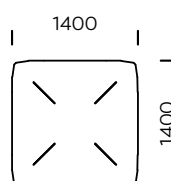

FEZA

Plateau
bois de chêne

Pied
Cadre en métal, couleur noir mat

Table ronde FEZA 800

Table ronde FEZA 1000

Table ronde FEZA 1200

Table ronde FEZA 1400

Table ronde FEZA 500

Table carrée FEZA 800

Table carrée FEZA 1000

Table triangulaire FEZA 500

Table triangulaire FEZA 800

Table triangulaire FEZA 1000

Table triangulaire FEZA 1200

Table triangulaire FEZA 1400