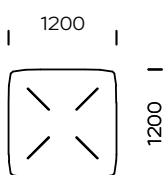

FEZA

Plateau
bois de chêne

Pied
Cadre en métal, couleur noir mat

Table ronde FEZA 800

Table ronde FEZA 1000

Table ronde FEZA 1200

Table ronde FEZA 1400

Table ronde FEZA 500

Table carrée FEZA 800

Table carrée FEZA 1000

Table triangulaire FEZA 500

Table triangulaire FEZA 800

Table triangulaire FEZA 1000

Table triangulaire FEZA 1200

Table triangulaire FEZA 1400