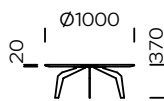

FEZA

Plateau
bois de chêne

Pied
Cadre en métal, couleur noir mat

Table ronde FEZA 800

Table ronde FEZA 1000

Table ronde FEZA 1200

Table ronde FEZA 1400

Table ronde FEZA 500

Table carrée FEZA 800

Table carrée FEZA 1000

Table triangulaire FEZA 500

Table triangulaire FEZA 800

Table triangulaire FEZA 1000

Table triangulaire FEZA 1200

Table triangulaire FEZA 1400