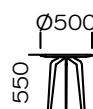

FEZA

Plateau
bois de chêne

Pied
Cadre en métal, couleur noir mat

Table ronde FEZA 800

Table ronde FEZA 1000

Table ronde FEZA 1200

Table ronde FEZA 1400

Table ronde FEZA 500

Table carrée FEZA 800

Table carrée FEZA 1000

Table triangulaire FEZA 500

Table triangulaire FEZA 800

Table triangulaire FEZA 1000

Table triangulaire FEZA 1200

Table triangulaire FEZA 1400