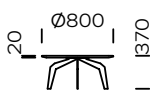

FEZA

Plateau
bois de chêne

Pied
Cadre en métal, couleur noir mat

Table ronde FEZA 800

Table ronde FEZA 1000

Table ronde FEZA 1200

Table ronde FEZA 1400

Table ronde FEZA 500

Table carrée FEZA 800

Table carrée FEZA 1000

Table triangulaire FEZA 500

Table triangulaire FEZA 800

Table triangulaire FEZA 1000

Table triangulaire FEZA 1200

Table triangulaire FEZA 1400