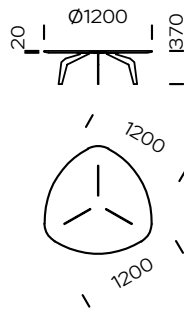

FEZA

Plateau
bois de chêne

Pied
Cadre en métal, couleur noir mat

Table ronde FEZA 800

Table ronde FEZA 1000

Table ronde FEZA 1200

Table ronde FEZA 1400

Table ronde FEZA 500

Table carrée FEZA 800

Table carrée FEZA 1000

Table triangulaire FEZA 500

Table triangulaire FEZA 800

Table triangulaire FEZA 1000

Table triangulaire FEZA 1200

Table triangulaire FEZA 1400