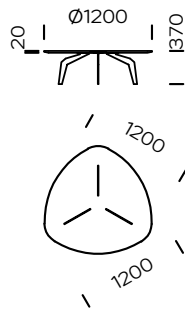

FEZA

Platte
Eichenholz

Beine
Metallrahmen, mattschwarze Farbe

runder Tisch FEZA 800

runder Tisch FEZA 1000

runder Tisch FEZA 1200

runder Tisch FEZA 1400

runder Tisch FEZA 500

quadratischen Tisch FEZA 800

quadratischen Tisch FEZA 1000

quadratischen Tisch FEZA 1200

quadratischen Tisch FEZA 1400

dreieckiger Tisch FEZA 500

dreieckiger Tisch FEZA 800

dreieckiger Tisch FEZA 1000

dreieckiger Tisch FEZA 1200