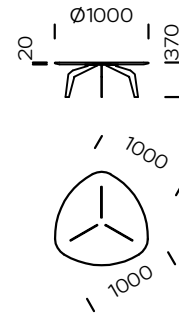

FEZA

Platte
Eichenholz

Beine
Metallrahmen, mattschwarze Farbe

runder Tisch FEZA 800

runder Tisch FEZA 1000

runder Tisch FEZA 1200

runder Tisch FEZA 1400

runder Tisch FEZA 500

quadratischen Tisch FEZA 800

quadratischen Tisch FEZA 1000

quadratischen Tisch FEZA 1200

quadratischen Tisch FEZA 1400

dreieckiger Tisch FEZA 500

dreieckiger Tisch FEZA 800

dreieckiger Tisch FEZA 1000

dreieckiger Tisch FEZA 1200