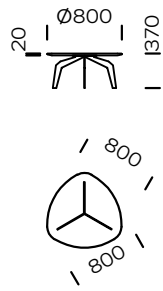

FEZA

Platte
Eichenholz

Beine
Metallrahmen, mattschwarze Farbe

runder Tisch FEZA 800

runder Tisch FEZA 1000

runder Tisch FEZA 1200

runder Tisch FEZA 1400

runder Tisch FEZA 500

quadratischen Tisch FEZA 800

quadratischen Tisch FEZA 1000

quadratischen Tisch FEZA 1200

quadratischen Tisch FEZA 1400

dreieckiger Tisch FEZA 500

dreieckiger Tisch FEZA 800

dreieckiger Tisch FEZA 1000

dreieckiger Tisch FEZA 1200