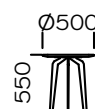

FEZA

Platte
Eichenholz

Beine
Metallrahmen, mattschwarze Farbe

runder Tisch FEZA 800

runder Tisch FEZA 1000

runder Tisch FEZA 1200

runder Tisch FEZA 1400

runder Tisch FEZA 500

quadratischen Tisch FEZA 800

quadratischen Tisch FEZA 1000

quadratischen Tisch FEZA 1200

quadratischen Tisch FEZA 1400

dreieckiger Tisch FEZA 500

dreieckiger Tisch FEZA 800

dreieckiger Tisch FEZA 1000

dreieckiger Tisch FEZA 1200