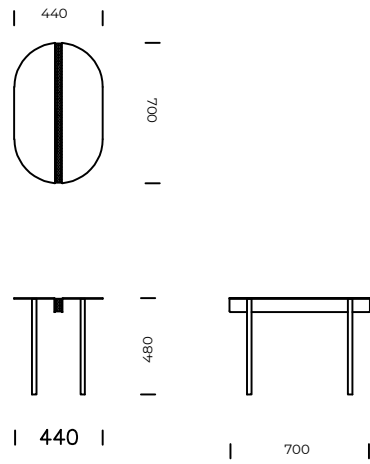

MINUS

MATIERE

noir, blanc

FINITION

Métall, bois de chene

Nr I

Tableau Minus 440x700x480

Nr II

Tableau Minus 440x480

Nr III

Tableau Minus 600x360

Nr IV

Tableau Minus 860x360