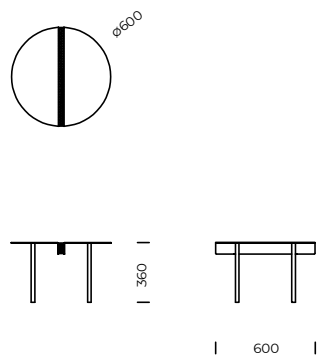

MINUS

MATIERE

noir, blanc

FINITION

Métall, bois de chene

Nr I

Tableau Minus 440x700x480

Nr II

Tableau Minus 440x480

Nr III

Tableau Minus 600x360

Nr IV

Tableau Minus 860x360