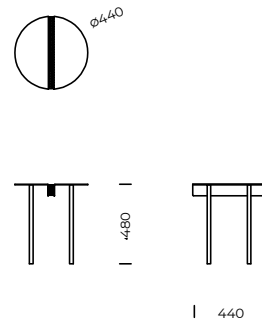

MINUS

MATIERE

noir, blanc

FINITION

Métall, bois de chene

Nr I

Tableau Minus 440x700x480

Nr II

Tableau Minus 440x480

Nr III

Tableau Minus 600x360

Nr IV

Tableau Minus 860x360