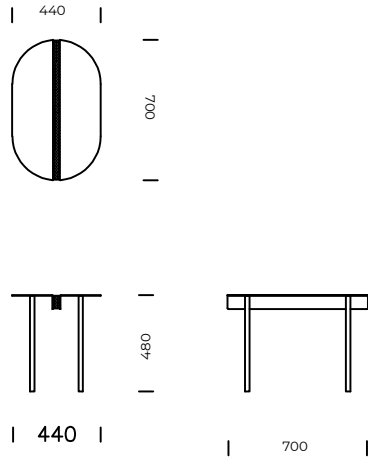

MINUS

MATERIAL

black, white

TABLE TOP

metal, oak wood

BASE

metal

Nr I

Table Minus 440x700x480

Nr II

Table Minus 440x480

Nr III

Table Minus 600x360

Nr IV

Table Minus 860x360