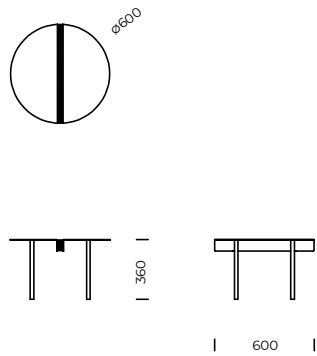

MINUS

MATERIAL

black, white

TABLE TOP

metal, oak wood

BASE

metal

Nr I

Table Minus 440x700x480

Nr II

Table Minus 440x480

Nr III

Table Minus 600x360

Nr IV

Table Minus 860x360