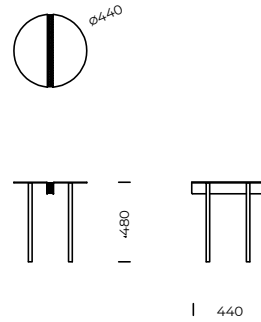

MINUS

MATERIAL

black, white

TABLE TOP

metal, oak wood

BASE

metal

Nr I

Table Minus 440x700x480

Nr II

Table Minus 440x480

Nr III

Table Minus 600x360

Nr IV

Table Minus 860x360