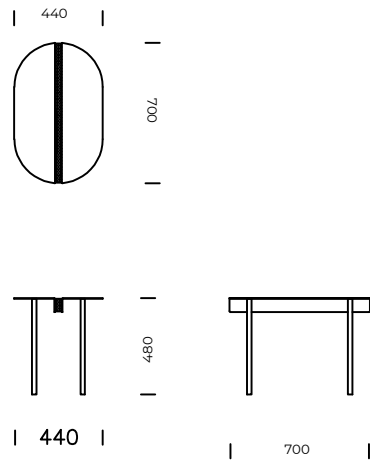

MINUS

MATERIAL

weiß, schwarz

PLATTE

Metall, Eichenholz

BASIS

Metal

Nr I

Tabelle Minus 440x700x480

Nr II

Tabelle Minus 440x480

Nr III

Tabelle Minus 600x360

Nr IV

Tabelle Minus 860x360