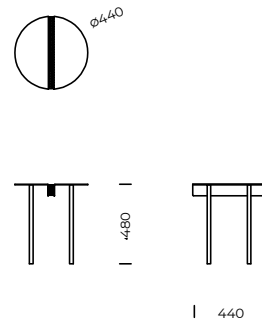

MINUS

MATERIAL

weiß, schwarz

PLATTE

Metall, Eichenholz

BASIS

Metal

Nr I

Tabelle Minus 440x700x480

Nr II

Tabelle Minus 440x480

Nr III

Tabelle Minus 600x360

Nr IV

Tabelle Minus 860x360