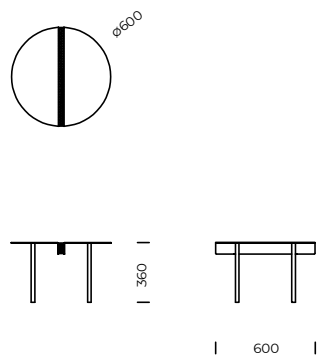

MINUS

MATERIAL

weiß, schwarz

PLATTE

Metall, Eichenholz

BASIS

Metal

Nr I

Tabelle Minus 440x700x480

Nr II

Tabelle Minus 440x480

Nr III

Tabelle Minus 600x360

Nr IV

Tabelle Minus 860x360