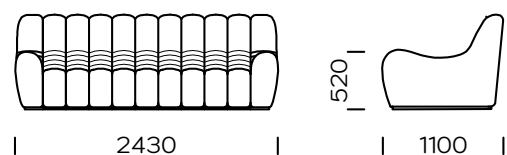

Technische Abmessungen Sofa WADI (mm)					
1	Gesamthöhe	850	4	Gesamttiefe	1100
2	Sitzhöhe	380	5	Sitztiefe	730
3	Armlehnenbreite	270	6	Sitzmodulbreite	210

Sofa 1

Sofa 1

Sofa 2

Sofa 2

Sessel

Puff

Kissen