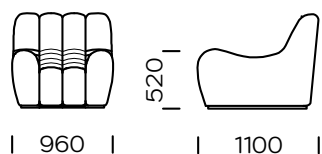

Technische Abmessungen Sofa WADI (mm)					
1	Gesamthöhe	850	4	Gesamttiefe	1100
2	Sitzhöhe	380	5	Sitztiefe	730
3	Armlehnenbreite	270	6	Sitzmodulbreite	210

Sofa 1

Sofa 1

Sofa 2

Sofa 2

Sessel

Puff

Kissen