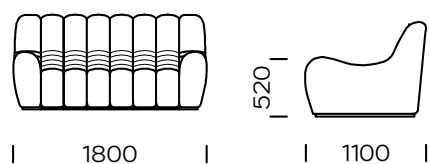

RAHMEN

M etall, schwarz matt

Die von Tomek Rygalik entworfene Wadi-Kollektion umfasst ein weiches, bequemes Sofa in zwei- und dreisitziger Ausführung, einen Sessel und einen Polsterhocker. Wo auch immer sie zu finden ist, wird sie an ihrem Platz sein, den Raum nicht erdrücken und zu seinem charakteristischen Akzent werden. Charakteristische Formen von Möbeln sind aus schmalen Modulen aufgebaut. Die gepolsterten Bezüge können abgenommen und gewaschen werden, um sie sauber zu halten. Die WadiKollektion ist Teil einer Kreislaufwirtschaft und wurde mit renommierten Preisen ausgezeichnet - Must Have 2020 und Finalist im Wettbewerb Good Design 2020.

Technische Abmessungen Sofa WADI (mm)					
1	Gesamthöhe	850	4	Gesamttiefe	1100
2	Sitzhöhe	380	5	Sitztiefe	730
3	Armlehnenbreite	270	6	Sitzmodulbreite	210

Sofa 1

Sofa 1

Sofa 2

Sofa 2

Sessel

Puff

Kissen