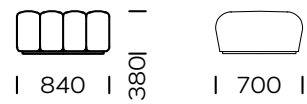

Armchair

Pouf