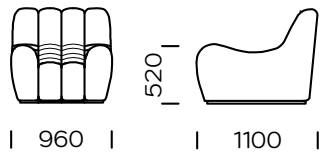

Armchair

Pouf