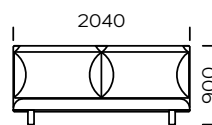

## **LEGS**

oak wood

natural

brown 22-51

brown 22-55

black 29-10

Technical information Bed SKORO (mm)					
1	Total high	900	7	Total width (1400x2000)	1640
2	Total depth	2350	8	Total width (1600x2000)	1840
3	Frame hight	300	9	Total width (1800x2000)	2040
4	Legs height	170	10	Total width (2000x2000)	2240
5	Bedding container	no	11	Depth mattress in frame	50
6	Mattres frame	yes	12	Mattres	no

**Bed Skoro 1400 x 2000**

**Bed Skoro 1600 x 2000**

**Bed Skoro 1800 x 2000**

**Bed Skoro 2000 x 2000**