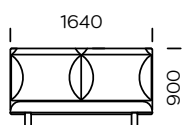

## **LEGS**

oak wood

natural

brown 22-51

brown 22-55

black 29-10

Technical information Bed SKORO (mm)					
1	Total high	900	7	Total width (1400x2000)	1640
2	Total depth	2350	8	Total width (1600x2000)	1840
3	Frame hight	300	9	Total width (1800x2000)	2040
4	Legs height	170	10	Total width (2000x2000)	2240
5	Bedding container	no	11	Depth mattress in frame	50
6	Mattres frame	yes	12	Mattres	no

**Bed Skoro 1400 x 2000**

**Bed Skoro 1600 x 2000**

**Bed Skoro 1800 x 2000**

**Bed Skoro 2000 x 2000**