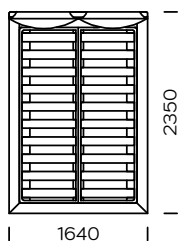

## **LEGS**

oak wood

natural

brown 22-51

brown 22-55

black 29-10

Technical information Bed SKORO (mm)					
1	Total high	900	7	Total width (1400x2000)	1640
2	Total depth	2350	8	Total width (1600x2000)	1840
3	Frame hight	300	9	Total width (1800x2000)	2040
4	Legs height	170	10	Total width (2000x2000)	2240
5	Bedding container	no	11	Depth mattress in frame	50
6	Mattres frame	yes	12	Mattres	no

**Bed Skoro 1400 x 2000**

**Bed Skoro 1600 x 2000**

**Bed Skoro 1800 x 2000**

**Bed Skoro 2000 x 2000**