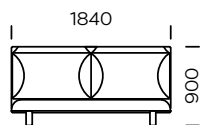

## **LEGS**

oak wood

natural

brown 22-51

brown 22-55

black 29-10

Technical information Bed SKORO (mm)					
1	Total high	900	7	Total width (1400x2000)	1640
2	Total depth	2350	8	Total width (1600x2000)	1840
3	Frame hight	300	9	Total width (1800x2000)	2040
4	Legs height	170	10	Total width (2000x2000)	2240
5	Bedding container	no	11	Depth mattress in frame	50
6	Mattres frame	yes	12	Mattres	no

**Bed Skoro 1400 x 2000**

**Bed Skoro 1600 x 2000**

**Bed Skoro 1800 x 2000**

**Bed Skoro 2000 x 2000**