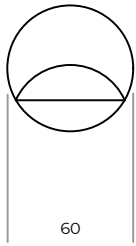

SAD

KONSTRUKTION

massives Eichenholz, pulverbeschichtetes Metall

Technische Abmessungen SAD (mm)					
1	Gesamtdurchmesser	60,80,100	2	Gesamttiefe	52

Hölzerner Aufhänger Ø60

Hölzerner Aufhänger Ø80

Hölzerner Aufhänger Ø100