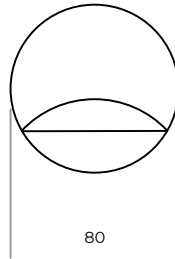

SAD

KONSTRUKTION

massives Eichenholz, pulverbeschichtetes Metall

Technische Abmessungen SAD (mm)					
1	Gesamtdurchmesser	60,80,100	2	Gesamttiefe	52

Hölzerner Aufhänger Ø60

Hölzerner Aufhänger Ø80

Hölzerner Aufhänger Ø100