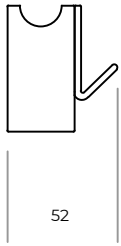

SAD

KONSTRUKTION

massives Eichenholz, pulverbeschichtetes Metall

Technische Abmessungen SAD (mm)					
1	Gesamtdurchmesser	60,80,100	2	Gesamttiefe	52

Hölzerner Aufhänger Ø60

Hölzerner Aufhänger Ø80

Hölzerner Aufhänger Ø100