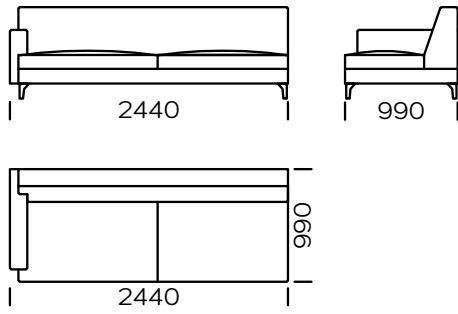

Linker Sitz 5