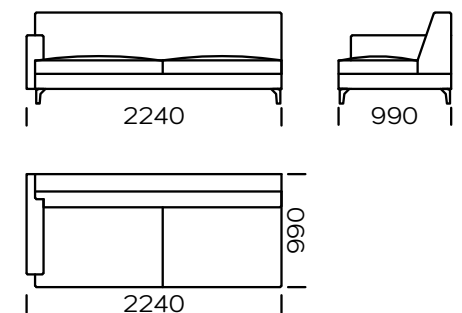

Linker Sitz 4

Alle angebotenen Elemente können spiegelbildlich bestellt werden