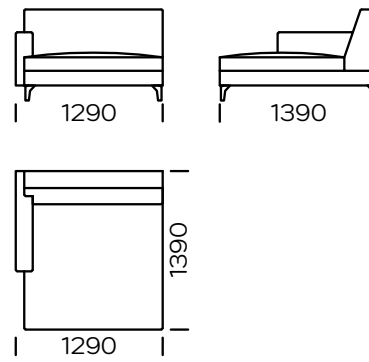

BEINE

Eichenholz, erhältlich in 4 Farben

natural

brown 22-51

brown 22-55

black 29-10

Technische Abmessungen Sofa RIO (mm)					
1	Gesamthöhe	790	6	Armrest width	150
2	Sitzhöhe	410	7	Total depth	990
3	Rückenlehnenhöhe		8	Seat depth	650
4	Armrest height	600	9	Sleeping area	-
5	Cushion height		10	Legs height	120

Sofa 1

Sofa 2

Sofa 3

Sofa 4

Sofa 5

Linker Sitz 1

Linker Sitz 2

Linker Sitz 3

Linker Sitz 4

Alle angebotenen Elemente können spiegelbildlich bestellt werden

Linker Sitz 5

Kissen

Linke Chaiselongue 1

Linke Chaiselongue 2

Alle angebotenen Elemente können spiegelbildlich bestellt werden