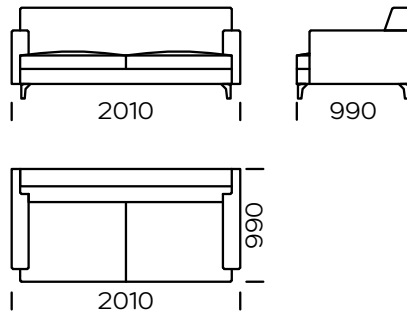

BEINE

Eichenholz, erhältlich in 4 Farben

natural

brown 22-51

brown 22-55

black 29-10

Technische Abmessungen Sofa RIO (mm)					
1	Gesamthöhe	790	6	Armrest width	150
2	Sitzhöhe	410	7	Total depth	990
3	Rückenlehnenhöhe		8	Seat depth	650
4	Armrest height	600	9	Sleeping area	-
5	Cushion height		10	Legs height	120

Sofa 1

Sofa 2

Sofa 3

Sofa 4

Sofa 5

Linker Sitz 1

Linker Sitz 2

Linker Sitz 3