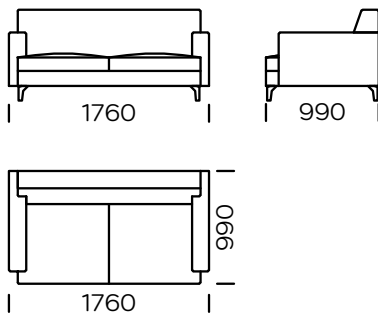

BEINE

Eichenholz, erhältlich in 4 Farben

natural

brown 22-51

brown 22-55

black 29-10

Technische Abmessungen Sofa RIO (mm)					
1	Gesamthöhe	790	6	Armrest width	150
2	Sitzhöhe	410	7	Total depth	990
3	Rückenlehnenhöhe		8	Seat depth	650
4	Armrest height	600	9	Sleeping area	-
5	Cushion height		10	Legs height	120

Sofa 1

Sofa 2

Sofa 3

Sofa 4

Sofa 5

Linker Sitz 1

Linker Sitz 2

Linker Sitz 3