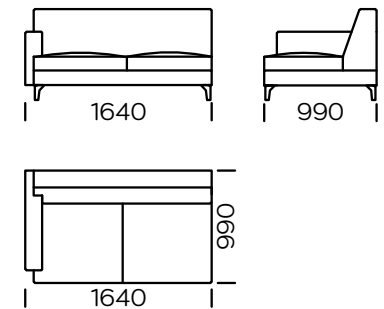

BEINE

Eichenholz, erhältlich in 4 Farben

natural

brown 22-51

brown 22-55

black 29-10

Technische Abmessungen Sofa RIO (mm)					
1	Gesamthöhe	790	6	Armrest width	150
2	Sitzhöhe	410	7	Total depth	990
3	Rückenlehnenhöhe		8	Seat depth	650
4	Armrest height	600	9	Sleeping area	-
5	Cushion height		10	Legs height	120

Sofa 1

Sofa 2

Sofa 3

Sofa 4

Sofa 5

Linker Sitz 1

Linker Sitz 2

Linker Sitz 3