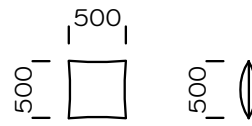

BEINE

Eichenholz, erhältlich in 4 Farben

natural

brown 22-51

brown 22-55

black 29-10

Technische Abmessungen Sofa RIO (mm)					
1	Gesamthöhe	790	6	Armrest width	150
2	Sitzhöhe	410	7	Total depth	990
3	Rückenlehnenhöhe		8	Seat depth	650
4	Armrest height	600	9	Sleeping area	-
5	Cushion height		10	Legs height	120

Sofa 1

Sofa 2

Sofa 3

Sofa 4

Sofa 5

Linker Sitz 1

Linker Sitz 2

Linker Sitz 3

Linker Sitz 4

Alle angebotenen Elemente können spiegelbildlich bestellt werden

Linker Sitz 5

Kissen

Linke Chaiselongue 1

Linke Chaiselongue 2

Alle angebotenen Elemente können spiegelbildlich bestellt werden