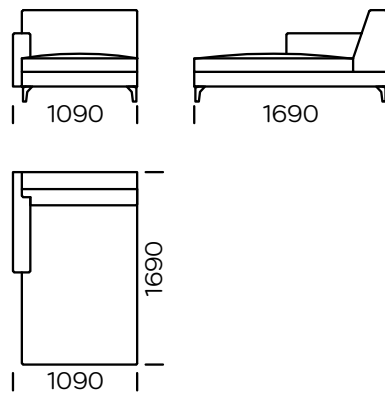

BEINE

Eichenholz, erhältlich in 4 Farben

natural

brown 22-51

brown 22-55

black 29-10

Technische Abmessungen Sofa RIO (mm)					
1	Gesamthöhe	790	6	Armrest width	150
2	Sitzhöhe	410	7	Total depth	990
3	Rückenlehnenhöhe		8	Seat depth	650
4	Armrest height	600	9	Sleeping area	-
5	Cushion height		10	Legs height	120

Sofa 1

Sofa 2

Sofa 3

Sofa 4

Sofa 5

Linker Sitz 1

Linker Sitz 2

Linker Sitz 3

Linker Sitz 4

Alle angebotenen Elemente können spiegelbildlich bestellt werden

Linker Sitz 5

Kissen

Linke Chaiselongue 1

Linke Chaiselongue 2

Alle angebotenen Elemente können spiegelbildlich bestellt werden