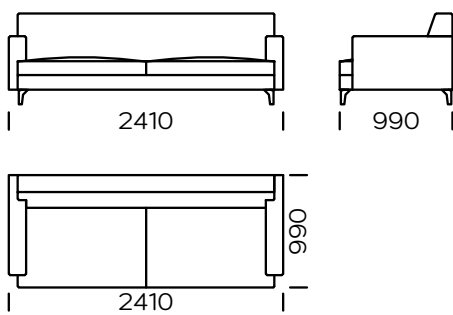

BEINE

Eichenholz, erhältlich in 4 Farben

natural

brown 22-51

brown 22-55

black 29-10

Technische Abmessungen Sofa RIO (mm)					
1	Gesamthöhe	790	6	Armrest width	150
2	Sitzhöhe	410	7	Total depth	990
3	Rückenlehnenhöhe		8	Seat depth	650
4	Armrest height	600	9	Sleeping area	-
5	Cushion height		10	Legs height	120

Sofa 1

Sofa 2

Sofa 3

Sofa 4

Sofa 5

Linker Sitz 1

Linker Sitz 2

Linker Sitz 3