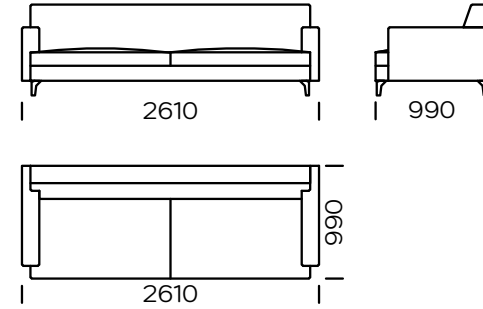

BEINE

Eichenholz, erhältlich in 4 Farben

natural

brown 22-51

brown 22-55

black 29-10

Technische Abmessungen Sofa RIO (mm)					
1	Gesamthöhe	790	6	Armrest width	150
2	Sitzhöhe	410	7	Total depth	990
3	Rückenlehnenhöhe		8	Seat depth	650
4	Armrest height	600	9	Sleeping area	-
5	Cushion height		10	Legs height	120

Sofa 1

Sofa 2

Sofa 3

Sofa 4

Sofa 5

Linker Sitz 1

Linker Sitz 2

Linker Sitz 3