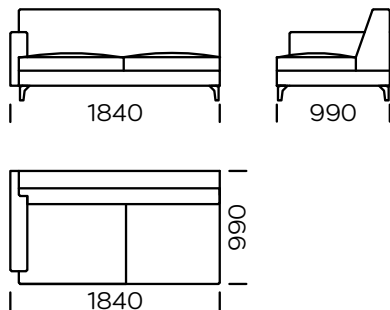

BEINE

Eichenholz, erhältlich in 4 Farben

natural

brown 22-51

brown 22-55

black 29-10

Technische Abmessungen Sofa RIO (mm)					
1	Gesamthöhe	790	6	Armrest width	150
2	Sitzhöhe	410	7	Total depth	990
3	Rückenlehnenhöhe		8	Seat depth	650
4	Armrest height	600	9	Sleeping area	-
5	Cushion height		10	Legs height	120

Sofa 1

Sofa 2

Sofa 3

Sofa 4

Sofa 5

Linker Sitz 1

Linker Sitz 2

Linker Sitz 3