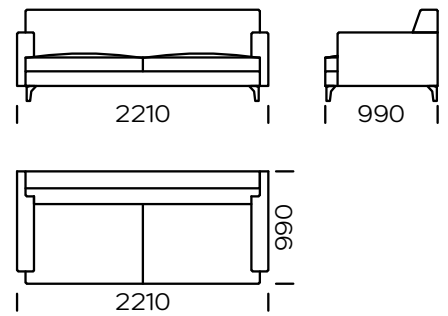

BEINE

Eichenholz, erhältlich in 4 Farben

natural

brown 22-51

brown 22-55

black 29-10

Technische Abmessungen Sofa RIO (mm)					
1	Gesamthöhe	790	6	Armrest width	150
2	Sitzhöhe	410	7	Total depth	990
3	Rückenlehnenhöhe		8	Seat depth	650
4	Armrest height	600	9	Sleeping area	-
5	Cushion height		10	Legs height	120

Sofa 1

Sofa 2

Sofa 3

Sofa 4

Sofa 5

Linker Sitz 1

Linker Sitz 2

Linker Sitz 3