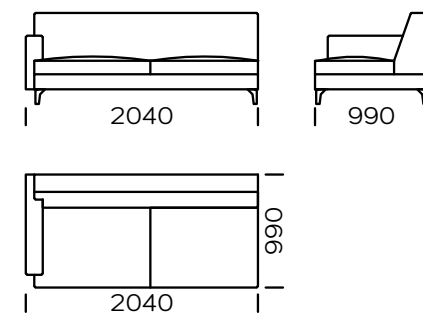

BEINE

Eichenholz, erhältlich in 4 Farben

natural

brown 22-51

brown 22-55

black 29-10

Technische Abmessungen Sofa RIO (mm)					
1	Gesamthöhe	790	6	Armrest width	150
2	Sitzhöhe	410	7	Total depth	990
3	Rückenlehnenhöhe		8	Seat depth	650
4	Armrest height	600	9	Sleeping area	-
5	Cushion height		10	Legs height	120

Sofa 1

Sofa 2

Sofa 3

Sofa 4

Sofa 5

Linker Sitz 1

Linker Sitz 2

Linker Sitz 3