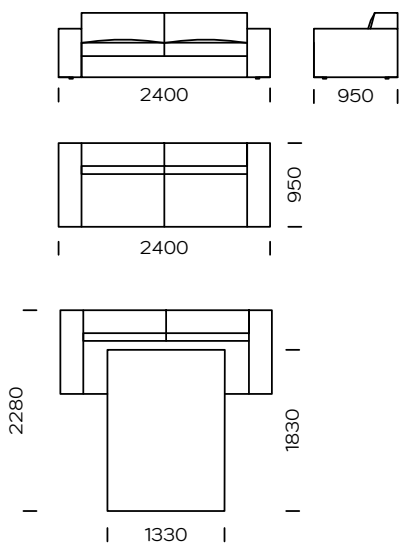

Technische Abmessungen Sofa QUARO (mm)					
1	Gesamthöhe	750	6	Höhe der Beine	20
2	Sitzhöhe	410	7	Gesamttiefe	950
3	Rückenlehnenhöhe	-	8	Sitztiefe	600
4	Armlehnenhöhe	570	9	Schlaffläche - model 1	-
5	Armlehnenbreite	260	10	Schlaffläche - model 2 model 3, model 4	1130x1830 1330x1830

**Sofa A1**

**Sofa A2**

**Sofa A3**

**Sofa A4**

**Kissen**

Alle angebotenen Elemente können spiegelbildlich bestellt werden