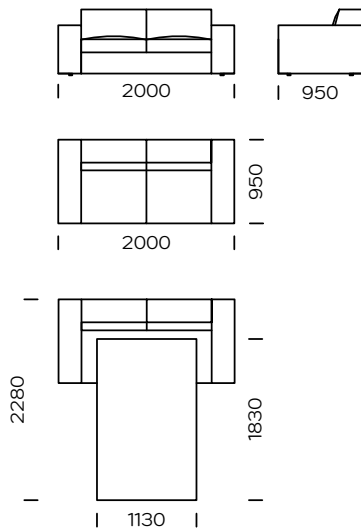

Technische Abmessungen Sofa QUARO (mm)					
1	Gesamthöhe	750	6	Höhe der Beine	20
2	Sitzhöhe	410	7	Gesamttiefe	950
3	Rückenlehnenhöhe	-	8	Sitztiefe	600
4	Armlehnenhöhe	570	9	Schlaffläche - model 1	-
5	Armlehnenbreite	260	10	Schlaffläche - model 2 model 3, model 4	1130x1830 1330x1830

Sofa A1

Sofa A2

Sofa A3

Sofa A4

Kissen

Alle angebotenen Elemente können spiegelbildlich bestellt werden