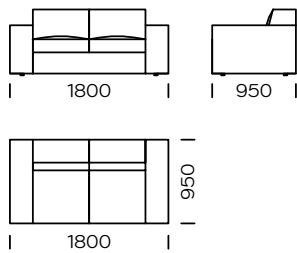

Technische Abmessungen Sofa QUARO (mm)					
1	Gesamthöhe	750	6	Höhe der Beine	20
2	Sitzhöhe	410	7	Gesamttiefe	950
3	Rückenlehnenhöhe	-	8	Sitztiefe	600
4	Armlehnenhöhe	570	9	Schlaffläche - model 1	-
5	Armlehnenbreite	260	10	Schlaffläche - model 2 model 3, model 4	1130x1830 1330x1830

Sofa A1

Sofa A2