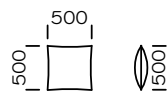

Technische Abmessungen Sofa QUARO (mm)					
1	Gesamthöhe	750	6	Höhe der Beine	20
2	Sitzhöhe	410	7	Gesamttiefe	950
3	Rückenlehnenhöhe	-	8	Sitztiefe	600
4	Armlehnenhöhe	570	9	Schlaffläche - model 1	-
5	Armlehnenbreite	260	10	Schlaffläche - model 2 model 3, model 4	1130x1830 1330x1830

**Sofa A1**

**Sofa A2**

**Sofa A3**

**Sofa A4**

**Kissen**

Alle angebotenen Elemente können spiegelbildlich bestellt werden