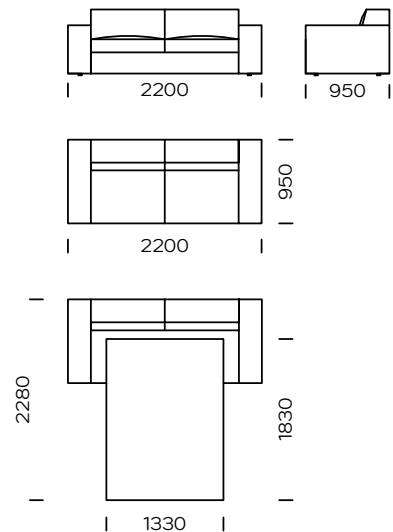

Technische Abmessungen Sofa QUARO (mm)					
1	Gesamthöhe	750	6	Höhe der Beine	20
2	Sitzhöhe	410	7	Gesamttiefe	950
3	Rückenlehnenhöhe	-	8	Sitztiefe	600
4	Armlehnenhöhe	570	9	Schlaffläche - model 1	-
5	Armlehnenbreite	260	10	Schlaffläche - model 2 model 3, model 4	1130x1830 1330x1830

Sofa A1

Sofa A2

Sofa A3

Sofa A4

Kissen

Alle angebotenen Elemente können spiegelbildlich bestellt werden