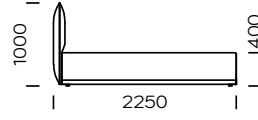

Technical information Bed PIANO (mm)					
1	Gesamthöhe	1000	7	Gesamtbreite (1400x2000)	1610
2	Gesamttiefe	2250	8	Gesamtbreite (1600x2000)	1810
3	Rahmenhöhe	400	9	Gesamtbreite (1800x2000)	2010
4	Höhe der Beine	20	10	Gesamtbreite (2000x2000)	2210
5	Bettzeugkasten	ja	11	Tiefe der Matratze im Rahmen	60
6	Matratzenauflage	ja	12	Matratze	nein

**Bett Piano 1400 x 2000**

**Bett Piano 1600 x 2000**

**Bett Piano 1800 x 2000**

**Bett Piano 2000 x 2000**