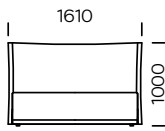

## **TYPE**

mit einem Bettzeugkasten

## **OPTIONEN**

der Bettrahmen ist in 2 Ausführungen erhältlich: zur Selbstmontage oder als komplette Einheit

Das Polsterbett Piano ist ein Modell, das sich durch einen locker genähten Bezug auszeichnet, der frei auf eine solide Konstruktion fällt. Ergänzt wird das Ganze durch Details in Form von Zierbändern an der weichen und komfortablen Kopfende. Das Modell ist für Menschen gedacht, die Falten und natürlich zerknittertes, lockeres Material mögen. Dies sind die Merkmale, die den richtigen Ton für das Ganze angeben. Ein zusätzlicher Vorteil ist ein großer Bettzeugkasten.

Technical information Bed PIANO (mm)					
1	Gesamthöhe	1000	7	Gesamtbreite (1400x2000)	1610
2	Gesamttiefe	2250	8	Gesamtbreite (1600x2000)	1810
3	Rahmenhöhe	400	9	Gesamtbreite (1800x2000)	2010
4	Höhe der Beine	20	10	Gesamtbreite (2000x2000)	2210
5	Bettzeugkasten	ja	11	Tiefe der Matratze im Rahmen	60
6	Matratzenauflage	ja	12	Matratze	nein

**Bett Piano 1400 x 2000**

**Bett Piano 1600 x 2000**

**Bett Piano 1800 x 2000**

**Bett Piano 2000 x 2000**