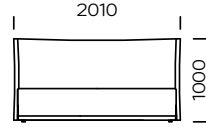

## **OPTIONEN**

der Bettrahmen ist in 2 Ausführungen erhältlich: zur Selbstmontage oder als komplette Einheit

Das Polsterbett Piano ist ein Modell, das sich durch einen locker genähten Bezug auszeichnet, der frei auf eine solide Konstruktion fällt. Ergänzt wird das Ganze durch Details in Form von Zierbändern an der weichen und komfortablen Kopfende. Das Modell ist für Menschen gedacht, die Falten und natürlich zerknittertes, lockeres Material mögen. Dies sind die Merkmale, die den richtigen Ton für das Ganze angeben. Ein zusätzlicher Vorteil ist ein großer Bettzeugkasten.

Technical information Bed PIANO (mm)					
1	Gesamthöhe	1000	7	Gesamtbreite (1400x2000)	1610
2	Gesamttiefe	2250	8	Gesamtbreite (1600x2000)	1810
3	Rahmenhöhe	400	9	Gesamtbreite (1800x2000)	2010
4	Höhe der Beine	20	10	Gesamtbreite (2000x2000)	2210
5	Bettzeugkasten	ja	11	Tiefe der Matratze im Rahmen	60
6	Matratzenauflage	ja	12	Matratze	nein

**Bett Piano 1400 x 2000**

**Bett Piano 1600 x 2000**

**Bett Piano 1800 x 2000**

**Bett Piano 2000 x 2000**