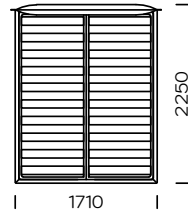

## **TYPE**

mit einem Bettzeugkasten

## **OPTIONEN**

der Bettrahmen ist in 2 Ausführungen erhältlich: zur Selbstmontage oder als komplette Einheit

Das Polsterbett Piano ist ein Modell, das sich durch einen locker genähten Bezug auszeichnet, der frei auf eine solide Konstruktion fällt. Ergänzt wird das Ganze durch Details in Form von Zierbändern an der weichen und komfortablen Kopfende. Das Modell ist für Menschen gedacht, die Falten und natürlich zerknittertes, lockeres Material mögen. Dies sind die Merkmale, die den richtigen Ton für das Ganze angeben. Ein zusätzlicher Vorteil ist ein großer Bettzeugkasten.

Technical information Bed PIANO (mm)					
1	Gesamthöhe	1000	7	Gesamtbreite (1400x2000)	1610
2	Gesamttiefe	2250	8	Gesamtbreite (1600x2000)	1810
3	Rahmenhöhe	400	9	Gesamtbreite (1800x2000)	2010
4	Höhe der Beine	20	10	Gesamtbreite (2000x2000)	2210
5	Bettzeugkasten	ja	11	Tiefe der Matratze im Rahmen	60
6	Matratzenauflage	ja	12	Matratze	nein

**Bett Piano 1400 x 2000**

**Bett Piano 1600 x 2000**

**Bett Piano 1800 x 2000**

**Bett Piano 2000 x 2000**