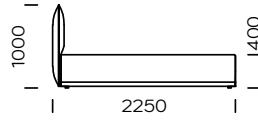

Bett Piano 1600 x 2000