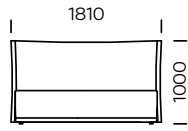

Bett Piano 1600 x 2000