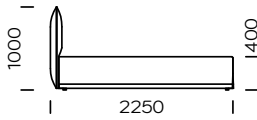

Technical information Bed PIANO (mm)					
1	Gesamthöhe	1000	7	Gesamtbreite (1400x2000)	1610
2	Gesamttiefe	2250	8	Gesamtbreite (1600x2000)	1810
3	Rahmenhöhe	400	9	Gesamtbreite (1800x2000)	2010
4	Höhe der Beine	20	10	Gesamtbreite (2000x2000)	2210
5	Bettzeugkasten	ja	11	Tiefe der Matratze im Rahmen	60
6	Matratzenauflage	ja	12	Matratze	nein

Bett Piano 1400 x 2000