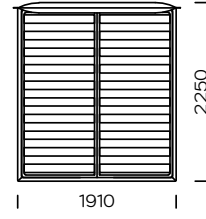

## **OPTIONEN**

der Bettrahmen ist in 2 Ausführungen erhältlich: zur Selbstmontage oder als komplette Einheit

Das Polsterbett Piano ist ein Modell, das sich durch einen locker genähten Bezug auszeichnet, der frei auf eine solide Konstruktion fällt. Ergänzt wird das Ganze durch Details in Form von Zierbändern an der weichen und komfortablen Kopfende. Das Modell ist für Menschen gedacht, die Falten und natürlich zerknittertes, lockeres Material mögen. Dies sind die Merkmale, die den richtigen Ton für das Ganze angeben. Ein zusätzlicher Vorteil ist ein großer Bettzeugkasten.

Technical information Bed PIANO (mm)					
1	Gesamthöhe	1000	7	Gesamtbreite (1400x2000)	1610
2	Gesamttiefe	2250	8	Gesamtbreite (1600x2000)	1810
3	Rahmenhöhe	400	9	Gesamtbreite (1800x2000)	2010
4	Höhe der Beine	20	10	Gesamtbreite (2000x2000)	2210
5	Bettzeugkasten	ja	11	Tiefe der Matratze im Rahmen	60
6	Matratzenauflage	ja	12	Matratze	nein

**Bett Piano 1400 x 2000**

**Bett Piano 1600 x 2000**

**Bett Piano 1800 x 2000**

**Bett Piano 2000 x 2000**