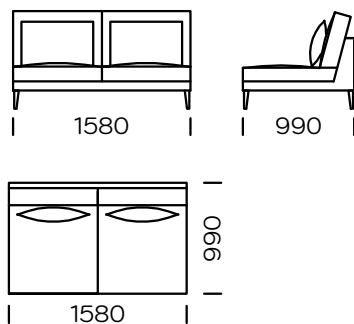

Technische Abmessungen Sofa PARADISE (mm)					
1	Gesamthöhe	870	5	Armlehnenbreite	80
2	Sitzhöhe	400	6	Gesamttiefe	990
3	Höhe der Beine	165	7	Sitztiefe	700
4	Armlehnenhöhe	640	8	Schlaffläche	-

Sofa 1

Sofa 2

Sofa 3

Linker Sitz 1

Linker Sitz 2

Linker Sitz 3

Mittelsitz 1

Mittelsitz 2

Alle angebotenen Elemente können spiegelbildlich bestellt werden

Ecksitz