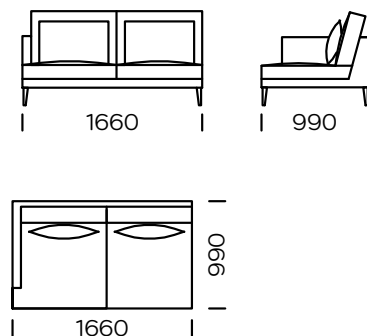

Technische Abmessungen Sofa PARADISE (mm)					
1	Gesamthöhe	870	5	Armlehnenbreite	80
2	Sitzhöhe	400	6	Gesamttiefe	990
3	Höhe der Beine	165	7	Sitztiefe	700
4	Armlehnenhöhe	640	8	Schlaffläche	-

Sofa 1

Sofa 2

Sofa 3

Linker Sitz 1

Linker Sitz 2

Linker Sitz 3

Mittelsitz 1

Mittelsitz 2

Alle angebotenen Elemente können spiegelbildlich bestellt werden

Ecksitz