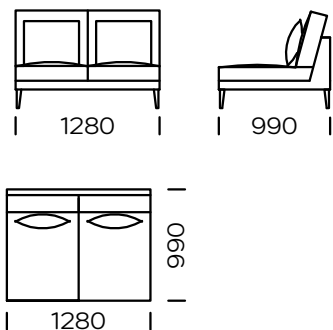

Technische Abmessungen Sofa PARADISE (mm)					
1	Gesamthöhe	870	5	Armlehnenbreite	80
2	Sitzhöhe	400	6	Gesamttiefe	990
3	Höhe der Beine	165	7	Sitztiefe	700
4	Armlehnenhöhe	640	8	Schlaffläche	-

Sofa 1

Sofa 2

Sofa 3

Linker Sitz 1

Linker Sitz 2

Linker Sitz 3

Mittelsitz 1

Mittelsitz 2

Alle angebotenen Elemente können spiegelbildlich bestellt werden

Ecksitz