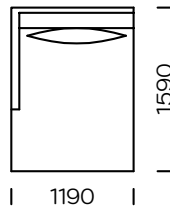

Linke Chaiselongue 2

Alle angebotenen Elemente können spiegelbildlich bestellt werden