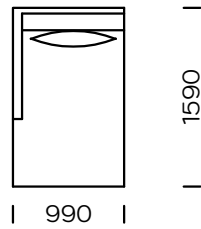

Linke Chaiselongue 1