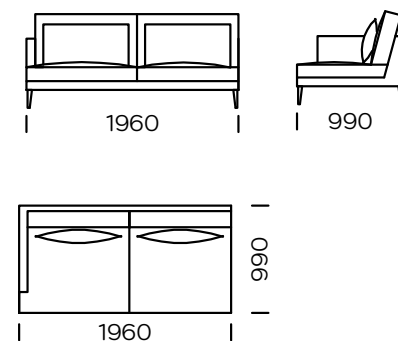

Technische Abmessungen Sofa PARADISE (mm)					
1	Gesamthöhe	870	5	Armlehnenbreite	80
2	Sitzhöhe	400	6	Gesamttiefe	990
3	Höhe der Beine	165	7	Sitztiefe	700
4	Armlehnenhöhe	640	8	Schlaffläche	-

Sofa 1

Sofa 2

Sofa 3

Linker Sitz 1

Linker Sitz 2

Linker Sitz 3

Mittelsitz 1

Mittelsitz 2

Alle angebotenen Elemente können spiegelbildlich bestellt werden

Ecksitz