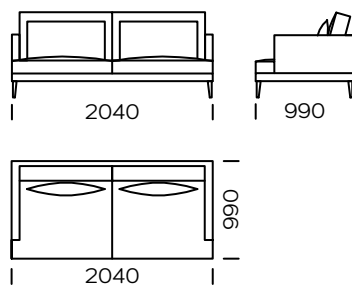

Technische Abmessungen Sofa PARADISE (mm)					
1	Gesamthöhe	870	5	Armlehnenbreite	80
2	Sitzhöhe	400	6	Gesamttiefe	990
3	Höhe der Beine	165	7	Sitztiefe	700
4	Armlehnenhöhe	640	8	Schlaffläche	-

Sofa 1

Sofa 2