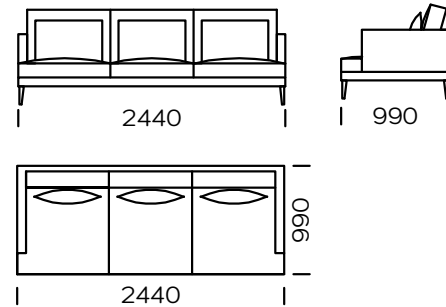

Technische Abmessungen Sofa PARADISE (mm)					
1	Gesamthöhe	870	5	Armlehnenbreite	80
2	Sitzhöhe	400	6	Gesamttiefe	990
3	Höhe der Beine	165	7	Sitztiefe	700
4	Armlehnenhöhe	640	8	Schlaffläche	-

Sofa 1

Sofa 2

Sofa 3

Linker Sitz 1

Linker Sitz 2

Linker Sitz 3

Mittelsitz 1

Mittelsitz 2

Alle angebotenen Elemente können spiegelbildlich bestellt werden

Ecksitz