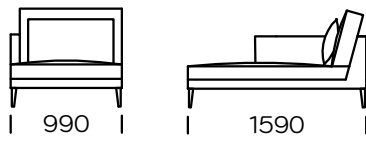

Linke Chaiselongue 1