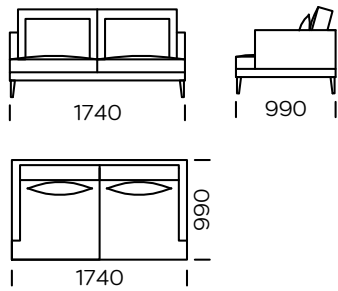

Technische Abmessungen Sofa PARADISE (mm)					
1	Gesamthöhe	870	5	Armlehnenbreite	80
2	Sitzhöhe	400	6	Gesamttiefe	990
3	Höhe der Beine	165	7	Sitztiefe	700
4	Armlehnenhöhe	640	8	Schlaffläche	-

Sofa 1

Sofa 2