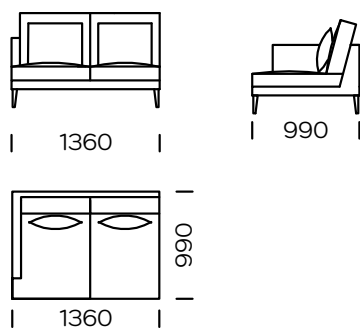

Technische Abmessungen Sofa PARADISE (mm)					
1	Gesamthöhe	870	5	Armlehnenbreite	80
2	Sitzhöhe	400	6	Gesamttiefe	990
3	Höhe der Beine	165	7	Sitztiefe	700
4	Armlehnenhöhe	640	8	Schlaffläche	-

Sofa 1

Sofa 2

Sofa 3

Linker Sitz 1

Linker Sitz 2

Linker Sitz 3

Mittelsitz 1

Mittelsitz 2

Alle angebotenen Elemente können spiegelbildlich bestellt werden

Ecksitz