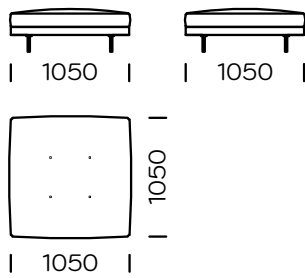

## BEINE

metal

schwarz matt

chrom

Technische Abmessungen Sofa MOST (mm)					
1	Gesamthöhe	920	6	Kissenhöhe	600
2	Sitzhöhe	380	7	Gesamttiefe	1050
3	Gesamttiefe	600	8	Sitztiefe	670
4	Armlehnenhöhe	600	9	Sitzhöhe	150
5	Armlehnenbreite	180	10	Höhe der Beine	-

**Sofa 1**

**Sofa 2**

**Sofa 3**

**Linker Sitz 1**

**Linker Sitz 2**

**Linker Sitz 3**

Alle angebotenen Elemente können spiegelbildlich bestellt werden

Linke Chaiselongue

Ecksitz

Puff

Kissen

Breites Kissen - über die gesamte Länge der Rückenlehne

Schmales Kopfkissen - 8 cm schmaler auf jeder Seite

Alle angebotenen Elemente können spiegelbildlich bestellt werden