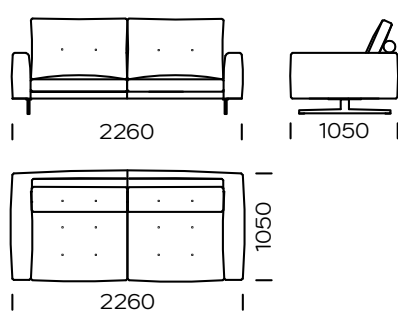

## BEINE

metal

schwarz matt

chrom

Technische Abmessungen Sofa MOST (mm)					
1	Gesamthöhe	920	6	Kissenhöhe	600
2	Sitzhöhe	380	7	Gesamttiefe	1050
3	Gesamttiefe	600	8	Sitztiefe	670
4	Armlehnenhöhe	600	9	Sitzhöhe	150
5	Armlehnenbreite	180	10	Höhe der Beine	-

**Sofa 1**

**Sofa 2**

**Sofa 3**

**Linker Sitz 1**

**Linker Sitz 2**

**Linker Sitz 3**

Alle angebotenen Elemente können spiegelbildlich bestellt werden

Linke Chaiselongue

Ecksitz

Puff

Kissen

Breites Kissen - über die gesamte Länge der Rückenlehne

Schmales Kopfkissen - 8 cm schmaler auf jeder Seite

Alle angebotenen Elemente können spiegelbildlich bestellt werden