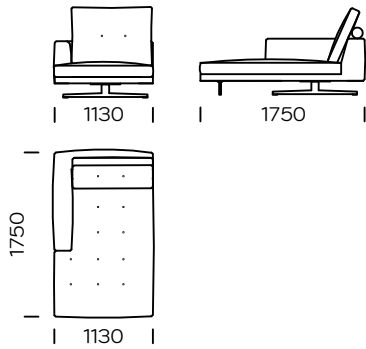

## BEINE

metal

schwarz matt

chrom

Technische Abmessungen Sofa MOST (mm)					
1	Gesamthöhe	920	6	Kissenhöhe	600
2	Sitzhöhe	380	7	Gesamttiefe	1050
3	Gesamttiefe	600	8	Sitztiefe	670
4	Armlehnenhöhe	600	9	Sitzhöhe	150
5	Armlehnenbreite	180	10	Höhe der Beine	-

**Sofa 1**

**Sofa 2**

**Sofa 3**

**Linker Sitz 1**

**Linker Sitz 2**

**Linker Sitz 3**

Alle angebotenen Elemente können spiegelbildlich bestellt werden

Linke Chaiselongue

Ecksitz

Puff

Kissen

Breites Kissen - über die gesamte Länge der Rückenlehne

Schmales Kopfkissen - 8 cm schmaler auf jeder Seite

Alle angebotenen Elemente können spiegelbildlich bestellt werden