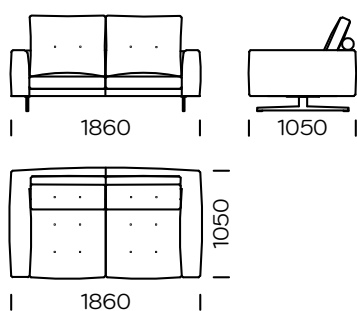

## BEINE

metal

schwarz matt

chrom

Technische Abmessungen Sofa MOST (mm)					
1	Gesamthöhe	920	6	Kissenhöhe	600
2	Sitzhöhe	380	7	Gesamttiefe	1050
3	Gesamttiefe	600	8	Sitztiefe	670
4	Armlehnenhöhe	600	9	Sitzhöhe	150
5	Armlehnenbreite	180	10	Höhe der Beine	-

**Sofa 1**

**Sofa 2**

**Sofa 3**

**Linker Sitz 1**

**Linker Sitz 2**

**Linker Sitz 3**

Alle angebotenen Elemente können spiegelbildlich bestellt werden

Linke Chaiselongue