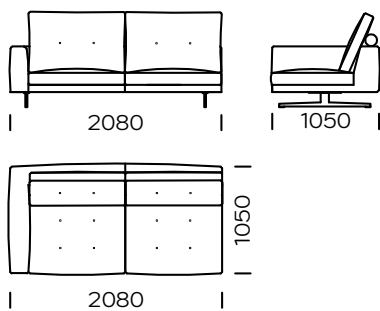

## BEINE

metal

schwarz matt

chrom

Technische Abmessungen Sofa MOST (mm)					
1	Gesamthöhe	920	6	Kissenhöhe	600
2	Sitzhöhe	380	7	Gesamttiefe	1050
3	Gesamttiefe	600	8	Sitztiefe	670
4	Armlehnenhöhe	600	9	Sitzhöhe	150
5	Armlehnenbreite	180	10	Höhe der Beine	-

**Sofa 1**

**Sofa 2**

**Sofa 3**

**Linker Sitz 1**

**Linker Sitz 2**

**Linker Sitz 3**

Alle angebotenen Elemente können spiegelbildlich bestellt werden

Linke Chaiselongue

Ecksitz

Puff

Kissen

Breites Kissen - über die gesamte Länge der Rückenlehne

Schmales Kopfkissen - 8 cm schmaler auf jeder Seite

Alle angebotenen Elemente können spiegelbildlich bestellt werden