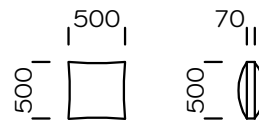

## BEINE

metal

schwarz matt

chrom

Technische Abmessungen Sofa MOST (mm)					
1	Gesamthöhe	920	6	Kissenhöhe	600
2	Sitzhöhe	380	7	Gesamttiefe	1050
3	Gesamttiefe	600	8	Sitztiefe	670
4	Armlehnenhöhe	600	9	Sitzhöhe	150
5	Armlehnenbreite	180	10	Höhe der Beine	-

**Sofa 1**

**Sofa 2**

**Sofa 3**

**Linker Sitz 1**

**Linker Sitz 2**

**Linker Sitz 3**

Alle angebotenen Elemente können spiegelbildlich bestellt werden

Linke Chaiselongue

Ecksitz

Puff

Kissen

Breites Kissen - über die gesamte Länge der Rückenlehne

Schmales Kopfkissen - 8 cm schmaler auf jeder Seite

Alle angebotenen Elemente können spiegelbildlich bestellt werden