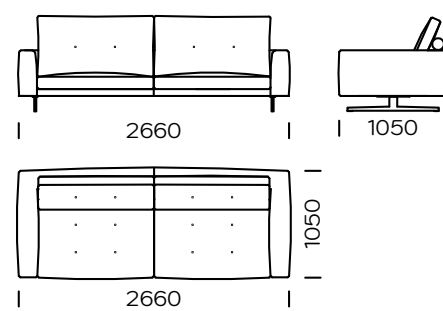

## BEINE

metal

schwarz matt

chrom

Technische Abmessungen Sofa MOST (mm)					
1	Gesamthöhe	920	6	Kissenhöhe	600
2	Sitzhöhe	380	7	Gesamttiefe	1050
3	Gesamttiefe	600	8	Sitztiefe	670
4	Armlehnenhöhe	600	9	Sitzhöhe	150
5	Armlehnenbreite	180	10	Höhe der Beine	-

**Sofa 1**

**Sofa 2**

**Sofa 3**

**Linker Sitz 1**

**Linker Sitz 2**

**Linker Sitz 3**

Alle angebotenen Elemente können spiegelbildlich bestellt werden

Linke Chaiselongue

Ecksitz

Puff

Kissen

Breites Kissen - über die gesamte Länge der Rückenlehne

Schmales Kopfkissen - 8 cm schmaler auf jeder Seite

Alle angebotenen Elemente können spiegelbildlich bestellt werden