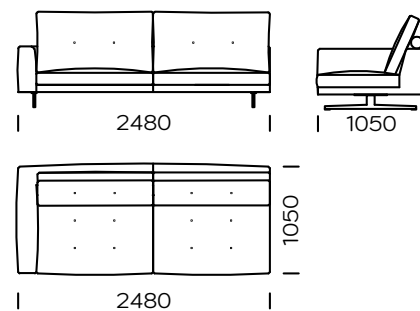

## BEINE

metal

schwarz matt

chrom

Technische Abmessungen Sofa MOST (mm)					
1	Gesamthöhe	920	6	Kissenhöhe	600
2	Sitzhöhe	380	7	Gesamttiefe	1050
3	Gesamttiefe	600	8	Sitztiefe	670
4	Armlehnenhöhe	600	9	Sitzhöhe	150
5	Armlehnenbreite	180	10	Höhe der Beine	-

**Sofa 1**

**Sofa 2**

**Sofa 3**

**Linker Sitz 1**

**Linker Sitz 2**

**Linker Sitz 3**

Alle angebotenen Elemente können spiegelbildlich bestellt werden

Linke Chaiselongue

Ecksitz

Puff

Kissen

Breites Kissen - über die gesamte Länge der Rückenlehne

Schmales Kopfkissen - 8 cm schmaler auf jeder Seite

Alle angebotenen Elemente können spiegelbildlich bestellt werden