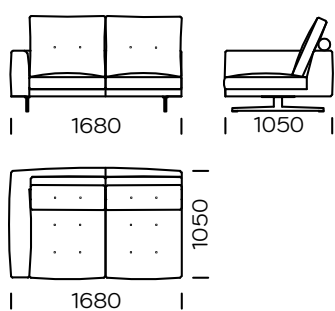

## BEINE

metal

schwarz matt

chrom

Technische Abmessungen Sofa MOST (mm)					
1	Gesamthöhe	920	6	Kissenhöhe	600
2	Sitzhöhe	380	7	Gesamttiefe	1050
3	Gesamttiefe	600	8	Sitztiefe	670
4	Armlehnenhöhe	600	9	Sitzhöhe	150
5	Armlehnenbreite	180	10	Höhe der Beine	-

**Sofa 1**

**Sofa 2**

**Sofa 3**

**Linker Sitz 1**

**Linker Sitz 2**

**Linker Sitz 3**

Alle angebotenen Elemente können spiegelbildlich bestellt werden

Linke Chaiselongue

Ecksitz

Puff

Kissen

Breites Kissen - über die gesamte Länge der Rückenlehne

Schmales Kopfkissen - 8 cm schmaler auf jeder Seite

Alle angebotenen Elemente können spiegelbildlich bestellt werden