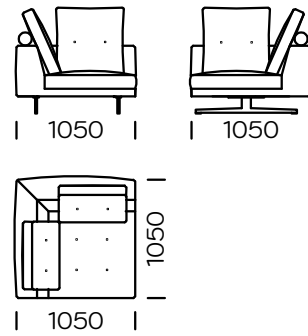

## BEINE

metal

schwarz matt

chrom

Technische Abmessungen Sofa MOST (mm)					
1	Gesamthöhe	920	6	Kissenhöhe	600
2	Sitzhöhe	380	7	Gesamttiefe	1050
3	Gesamttiefe	600	8	Sitztiefe	670
4	Armlehnenhöhe	600	9	Sitzhöhe	150
5	Armlehnenbreite	180	10	Höhe der Beine	-

**Sofa 1**

**Sofa 2**

**Sofa 3**

**Linker Sitz 1**

**Linker Sitz 2**

**Linker Sitz 3**

Alle angebotenen Elemente können spiegelbildlich bestellt werden

Linke Chaiselongue

Ecksitz

Puff

Kissen

Breites Kissen - über die gesamte Länge der Rückenlehne

Schmales Kopfkissen - 8 cm schmaler auf jeder Seite

Alle angebotenen Elemente können spiegelbildlich bestellt werden