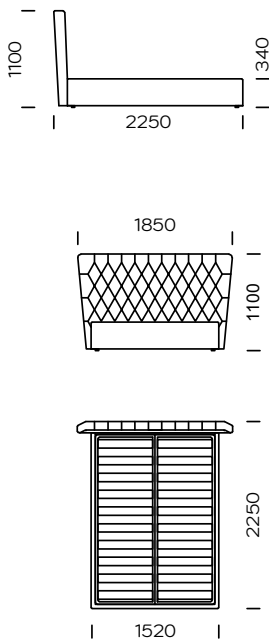

MAXIM

TYPE

mit einem Bettzeugkasten

OPTIONEN

der Bettrahmen ist in 2 Ausführungen erhältlich: zur Selbstmontage oder als komplette Einheit

Das Bett Maxim zieht mit seinem hohen, trapezförmigen Kopfteil die Blicke auf sich. Außergewöhnlich dekorativen Charakter verleiht die tiefe Steppung, die mit Polsterknöpfen oder in der Ausführung mit Swarovski-Kristallen verziert ist. Im Kontrast dazu steht der glatt gepolsterte Rahmen, der mit einem Bettkasten ausgestattet ist.

Technical information Bed MAXIM (mm)					
1	Gesamthöhe	1100	7	Gesamtbreite (1400x2000)	1850
2	Gesamttiefe	2250	8	Gesamtbreite (1600x2000)	2050
3	Rahmenhöhe	340	9	Gesamtbreite (1800x2000)	2250
4	Höhe der Beine	20	10	Gesamtbreite (2000x2000)	2450
5	Bettzeugkasten	ja	11	Tiefe der Matratze im Rahmen	80
6	Matratzenauflage	ja	12	Matratze	nein

Bett Maxim 1400 x 2000

Bett Maxim 1600 x 2000

Bett Maxim 1800 x 2000

Bett Maxim 2000 x 2000