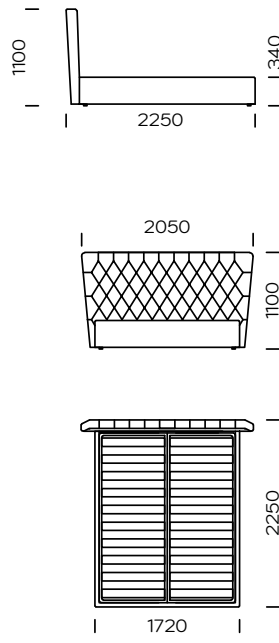

MAXIM

TYPE

mit einem Bettzeugkasten

OPTIONEN

der Bettrahmen ist in 2 Ausführungen erhältlich: zur Selbstmontage oder als komplette Einheit

Das Bett Maxim zieht mit seinem hohen, trapezförmigen Kopfteil die Blicke auf sich. Außergewöhnlich dekorativen Charakter verleiht die tiefe Steppung, die mit Polsterknöpfen oder in der Ausführung mit Swarovski-Kristallen verziert ist. Im Kontrast dazu steht der glatt gepolsterte Rahmen, der mit einem Bettkasten ausgestattet ist.

Technical information Bed MAXIM (mm)					
1	Gesamthöhe	1100	7	Gesamtbreite (1400x2000)	1850
2	Gesamttiefe	2250	8	Gesamtbreite (1600x2000)	2050
3	Rahmenhöhe	340	9	Gesamtbreite (1800x2000)	2250
4	Höhe der Beine	20	10	Gesamtbreite (2000x2000)	2450
5	Bettzeugkasten	ja	11	Tiefe der Matratze im Rahmen	80
6	Matratzenauflage	ja	12	Matratze	nein

Bett Maxim 1400 x 2000

Bett Maxim 1600 x 2000

Bett Maxim 1800 x 2000

Bett Maxim 2000 x 2000