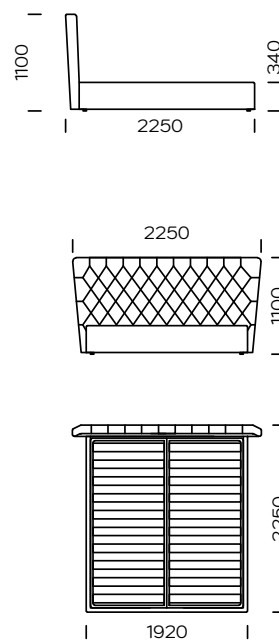

MAXIM

TYPE

mit einem Bettzeugkasten

OPTIONEN

der Bettrahmen ist in 2 Ausführungen erhältlich: zur Selbstmontage oder als komplette Einheit

Das Bett Maxim zieht mit seinem hohen, trapezförmigen Kopfteil die Blicke auf sich. Außergewöhnlich dekorativen Charakter verleiht die tiefe Steppung, die mit Polsterknöpfen oder in der Ausführung mit Swarovski-Kristallen verziert ist. Im Kontrast dazu steht der glatt gepolsterte Rahmen, der mit einem Bettkasten ausgestattet ist.

Technical information Bed MAXIM (mm)					
1	Gesamthöhe	1100	7	Gesamtbreite (1400x2000)	1850
2	Gesamttiefe	2250	8	Gesamtbreite (1600x2000)	2050
3	Rahmenhöhe	340	9	Gesamtbreite (1800x2000)	2250
4	Höhe der Beine	20	10	Gesamtbreite (2000x2000)	2450
5	Bettzeugkasten	ja	11	Tiefe der Matratze im Rahmen	80
6	Matratzenauflage	ja	12	Matratze	nein

Bett Maxim 1400 x 2000

Bett Maxim 1600 x 2000

Bett Maxim 1800 x 2000

Bett Maxim 2000 x 2000