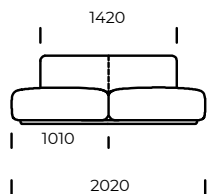

Technische Abmessungen MARGO (mm)					
1	Gesamthöhe	710	4	Sitztiefe	820
2	Sitzhöhe	380	5	Sitztiefe mit Kissen	650
3	Armlehnenhöhe	1120	6	Höhe der Beine	40

Sofa 1