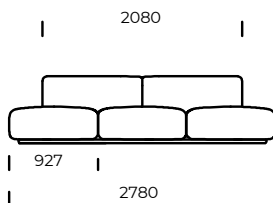

Technische Abmessungen MARGO (mm)					
1	Gesamthöhe	710	4	Sitztiefe	820
2	Sitzhöhe	380	5	Sitztiefe mit Kissen	650
3	Armlehnenhöhe	1120	6	Höhe der Beine	40

Sofa 1

Sofa 2

Sessel

Puff

Alle Optionen sind mit oder ohne Kissen erhältlich.

Alle angebotenen Elemente können spiegelbildlich bestellt werden.