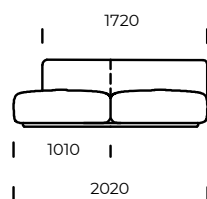

BEINE / RAHMEN

Buchenholz

OPTION

Alle Optionen sind mit oder ohne Kissen erhältlich.

Technische Abmessungen MARGO (mm)					
1	Gesamthöhe	710	4	Sitztiefe	820
2	Sitzhöhe	380	5	Sitztiefe mit Kissen	650
3	Armlehnenhöhe	1120	6	Höhe der Beine	40

Sofa 1

Sofa 2

Sessel

Peninsula links

Chaise longue Rechts

Puff

Alle Optionen sind mit oder ohne Kissen erhältlich.

Alle angebotenen Elemente können spiegelbildlich bestellt werden.