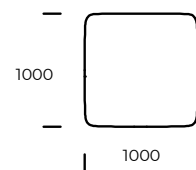

BEINE / RAHMEN

Buchenholz

OPTION

Alle Optionen sind mit oder ohne Kissen erhältlich.

Technische Abmessungen MARGO (mm)					
1	Gesamthöhe	710	4	Sitztiefe	820
2	Sitzhöhe	380	5	Sitztiefe mit Kissen	650
3	Armlehnenhöhe	1120	6	Höhe der Beine	40

Sofa 1

Sofa 2

Sessel

Peninsula links

Chaise longue Rechts

Puff

Alle Optionen sind mit oder ohne Kissen erhältlich.

Alle angebotenen Elemente können spiegelbildlich bestellt werden.