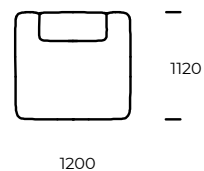

BEINE / RAHMEN

Buchenholz

OPTION

Alle Optionen sind mit oder ohne Kissen erhältlich.

Technische Abmessungen MARGO (mm)					
1	Gesamthöhe	710	4	Sitztiefe	820
2	Sitzhöhe	380	5	Sitztiefe mit Kissen	650
3	Armlehnenhöhe	1120	6	Höhe der Beine	40

Sofa 1

Sofa 2

Sessel

Peninsula links

Chaise longue Rechts

Puff

Alle Optionen sind mit oder ohne Kissen erhältlich.

Alle angebotenen Elemente können spiegelbildlich bestellt werden.