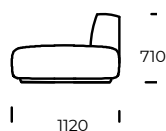

BEINE / RAHMEN

Buchenholz

OPTION

Alle Optionen sind mit oder ohne Kissen erhältlich.

Technische Abmessungen MARGO (mm)					
1	Gesamthöhe	710	4	Sitztiefe	820
2	Sitzhöhe	380	5	Sitztiefe mit Kissen	650
3	Armlehnenhöhe	1120	6	Höhe der Beine	40

Sofa 1

Sofa 2

Sessel

Peninsula links

Chaise longue Rechts

Puff

Alle Optionen sind mit oder ohne Kissen erhältlich.

Alle angebotenen Elemente können spiegelbildlich bestellt werden.