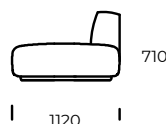

BEINE / RAHMEN

Buchenholz

OPTION

Alle Optionen sind mit oder ohne Kissen erhältlich.

Technische Abmessungen MARGO (mm)					
1	Gesamthöhe	710	4	Sitztiefe	820
2	Sitzhöhe	380	5	Sitztiefe mit Kissen	650
3	Armlehnenhöhe	1120	6	Höhe der Beine	40

Sofa 1

Sofa 2

Sessel

Peninsula links

Chaise longue Rechts

Puff

Alle Optionen sind mit oder ohne Kissen erhältlich.

Alle angebotenen Elemente können spiegelbildlich bestellt werden.