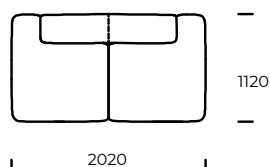

Technische Abmessungen MARGO (mm)					
1	Gesamthöhe	710	4	Sitztiefe	820
2	Sitzhöhe	380	5	Sitztiefe mit Kissen	650
3	Armlehnenhöhe	1120	6	Höhe der Beine	40

Sofa 1

Sessel

Puff

Alle Optionen sind mit oder ohne Kissen erhältlich.

Alle angebotenen Elemente können spiegelbildlich bestellt werden.