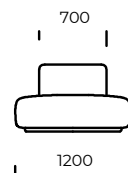

BEINE / RAHMEN

Buchenholz

OPTION

Alle Optionen sind mit oder ohne Kissen erhältlich.

Technische Abmessungen MARGO (mm)					
1	Gesamthöhe	710	4	Sitztiefe	820
2	Sitzhöhe	380	5	Sitztiefe mit Kissen	650
3	Armlehnenhöhe	1120	6	Höhe der Beine	40

Sofa 1

Sofa 2

Sessel

Peninsula links

Chaise longue Rechts

Puff

Alle Optionen sind mit oder ohne Kissen erhältlich.

Alle angebotenen Elemente können spiegelbildlich bestellt werden.