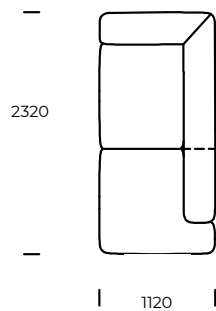

BEINE / RAHMEN

Buchenholz

OPTION

Alle Optionen sind mit oder ohne Kissen erhältlich.

Technische Abmessungen MARGO (mm)					
1	Gesamthöhe	710	4	Sitztiefe	820
2	Sitzhöhe	380	5	Sitztiefe mit Kissen	650
3	Armlehnenhöhe	1120	6	Höhe der Beine	40

Sofa 1

Sofa 2

Sessel

Peninsula links

Chaise longue Rechts

Puff

Alle Optionen sind mit oder ohne Kissen erhältlich.

Alle angebotenen Elemente können spiegelbildlich bestellt werden.