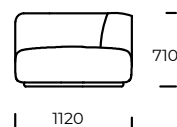

BEINE / RAHMEN

Buchenholz

OPTION

Alle Optionen sind mit oder ohne Kissen erhältlich.

Technische Abmessungen MARGO (mm)					
1	Gesamthöhe	710	4	Sitztiefe	820
2	Sitzhöhe	380	5	Sitztiefe mit Kissen	650
3	Armlehnenhöhe	1120	6	Höhe der Beine	40

Sofa 1

Sofa 2

Sessel

Peninsula links

Chaise longue Rechts

Puff

Alle Optionen sind mit oder ohne Kissen erhältlich.

Alle angebotenen Elemente können spiegelbildlich bestellt werden.