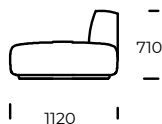

BEINE / RAHMEN

Buchenholz

OPTION

Alle Optionen sind mit oder ohne Kissen erhältlich.

Technische Abmessungen MARGO (mm)					
1	Gesamthöhe	710	4	Sitztiefe	820
2	Sitzhöhe	380	5	Sitztiefe mit Kissen	650
3	Armlehnenhöhe	1120	6	Höhe der Beine	40

Sofa 1

Sofa 2

Sessel

Peninsula links

Chaise longue Rechts

Puff

Alle Optionen sind mit oder ohne Kissen erhältlich.

Alle angebotenen Elemente können spiegelbildlich bestellt werden.