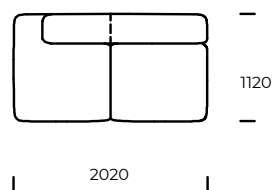

BEINE / RAHMEN

Buchenholz

OPTION

Alle Optionen sind mit oder ohne Kissen erhältlich.

Technische Abmessungen MARGO (mm)					
1	Gesamthöhe	710	4	Sitztiefe	820
2	Sitzhöhe	380	5	Sitztiefe mit Kissen	650
3	Armlehnenhöhe	1120	6	Höhe der Beine	40

Sofa 1

Sofa 2

Sessel

Peninsula links

Chaise longue Rechts

Puff

Alle Optionen sind mit oder ohne Kissen erhältlich.

Alle angebotenen Elemente können spiegelbildlich bestellt werden.