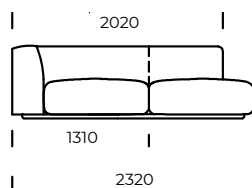

BEINE / RAHMEN

Buchenholz

OPTION

Alle Optionen sind mit oder ohne Kissen erhältlich.

Technische Abmessungen MARGO (mm)					
1	Gesamthöhe	710	4	Sitztiefe	820
2	Sitzhöhe	380	5	Sitztiefe mit Kissen	650
3	Armlehnenhöhe	1120	6	Höhe der Beine	40

Sofa 1

Sofa 2

Sessel

Peninsula links

Chaise longue Rechts

Puff

Alle Optionen sind mit oder ohne Kissen erhältlich.

Alle angebotenen Elemente können spiegelbildlich bestellt werden.