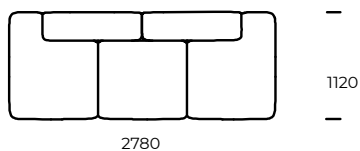

BEINE / RAHMEN

Buchenholz

OPTION

Alle Optionen sind mit oder ohne Kissen erhältlich.

Technische Abmessungen MARGO (mm)					
1	Gesamthöhe	710	4	Sitztiefe	820
2	Sitzhöhe	380	5	Sitztiefe mit Kissen	650
3	Armlehnenhöhe	1120	6	Höhe der Beine	40

Sofa 1

Sofa 2

Sessel

Peninsula links

Chaise longue Rechts

Puff

Alle Optionen sind mit oder ohne Kissen erhältlich.

Alle angebotenen Elemente können spiegelbildlich bestellt werden.