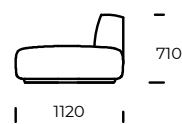

BEINE / RAHMEN

Buchenholz

OPTION

Alle Optionen sind mit oder ohne Kissen erhältlich.

Technische Abmessungen MARGO (mm)					
1	Gesamthöhe	710	4	Sitztiefe	820
2	Sitzhöhe	380	5	Sitztiefe mit Kissen	650
3	Armlehnenhöhe	1120	6	Höhe der Beine	40

Sofa 1

Sofa 2

Sessel

Peninsula links

Chaise longue Rechts

Puff

Alle Optionen sind mit oder ohne Kissen erhältlich.

Alle angebotenen Elemente können spiegelbildlich bestellt werden.