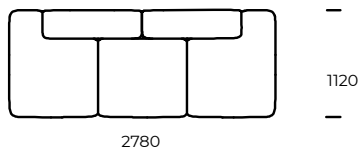

NOGI/RAMA

drewno bukowe

OPCJE

wszystkie opcje dostępne są z poduszkami lub bez

Wymiary techniczne MARGO (mm)					
1	Wysokość całkowita	710	4	Głębokość siedziska	820
2	Wysokość siedziska	380	5	Głębokość siedziska z poduszką	650
3	Głębokość całkowita	1120	6	Wysokość nóg	40

Sofa 1

Sofa 2

Fotel

Półwysep lewy

Szezlong prawy

Puf

Wszystkie opcje dostępne w wersji z poduszkami lub bez.

Wszystkie oferowane produkty można zamówić również w formie odbicia lustrzanego.