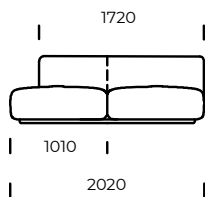

NOGI/RAMA

drewno bukowe

OPCJE

wszystkie opcje dostępne są z poduszkami lub bez

Wymiary techniczne MARGO (mm)					
1	Wysokość całkowita	710	4	Głębokość siedziska	820
2	Wysokość siedziska	380	5	Głębokość siedziska z poduszką	650
3	Głębokość całkowita	1120	6	Wysokość nóg	40

Sofa 1

Sofa 2

Fotel

Półwysep lewy

Szezlong prawy

Puf

Wszystkie opcje dostępne w wersji z poduszkami lub bez.

Wszystkie oferowane produkty można zamówić również w formie odbicia lustrzanego.