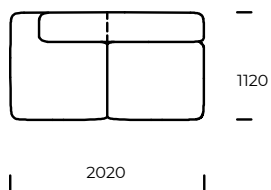

NOGI/RAMA

drewno bukowe

OPCJE

wszystkie opcje dostępne są z poduszkami lub bez

Wymiary techniczne MARGO (mm)					
1	Wysokość całkowita	710	4	Głębokość siedziska	820
2	Wysokość siedziska	380	5	Głębokość siedziska z poduszką	650
3	Głębokość całkowita	1120	6	Wysokość nóg	40

Sofa 1

Sofa 2

Fotel

Półwysep lewy

Szezlong prawy

Puf

Wszystkie opcje dostępne w wersji z poduszkami lub bez.

Wszystkie oferowane produkty można zamówić również w formie odbicia lustrzanego.