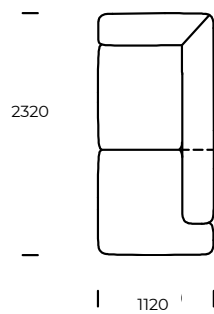

NOGI/RAMA

drewno bukowe

OPCJE

wszystkie opcje dostępne są z poduszkami lub bez

Wymiary techniczne MARGO (mm)					
1	Wysokość całkowita	710	4	Głębokość siedziska	820
2	Wysokość siedziska	380	5	Głębokość siedziska z poduszką	650
3	Głębokość całkowita	1120	6	Wysokość nóg	40

Sofa 1

Sofa 2

Fotel

Półwysep lewy

Szezlong prawy

Puf

Wszystkie opcje dostępne w wersji z poduszkami lub bez.

Wszystkie oferowane produkty można zamówić również w formie odbicia lustrzanego.