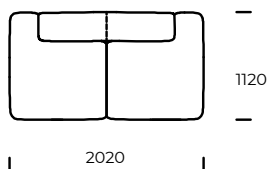

Wymiary techniczne MARGO (mm)					
1	Wysokość całkowita	710	4	Głębokość siedziska	820
2	Wysokość siedziska	380	5	Głębokość siedziska z poduszką	650
3	Głębokość całkowita	1120	6	Wysokość nóg	40

Sofa 1