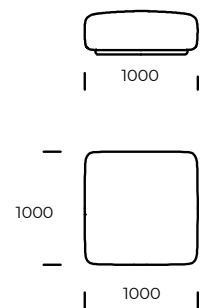

NOGI/RAMA

drewno bukowe

OPCJE

wszystkie opcje dostępne są z poduszkami lub bez

Wymiary techniczne MARGO (mm)					
1	Wysokość całkowita	710	4	Głębokość siedziska	820
2	Wysokość siedziska	380	5	Głębokość siedziska z poduszką	650
3	Głębokość całkowita	1120	6	Wysokość nóg	40

Sofa 1

Sofa 2

Fotel

Półwysep lewy

Szezlong prawy

Puf

Wszystkie opcje dostępne w wersji z poduszkami lub bez.

Wszystkie oferowane produkty można zamówić również w formie odbicia lustrzanego.