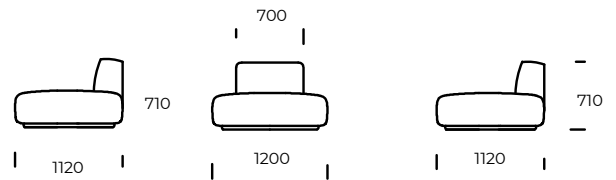

NOGI/RAMA

drewno bukowe

OPCJE

wszystkie opcje dostępne są z poduszkami lub bez

Wymiary techniczne MARGO (mm)					
1	Wysokość całkowita	710	4	Głębokość siedziska	820
2	Wysokość siedziska	380	5	Głębokość siedziska z poduszką	650
3	Głębokość całkowita	1120	6	Wysokość nóg	40

Sofa 1

Sofa 2

Fotel

Półwysep lewy

Szezlong prawy

Puf

Wszystkie opcje dostępne w wersji z poduszkami lub bez.

Wszystkie oferowane produkty można zamówić również w formie odbicia lustrzanego.