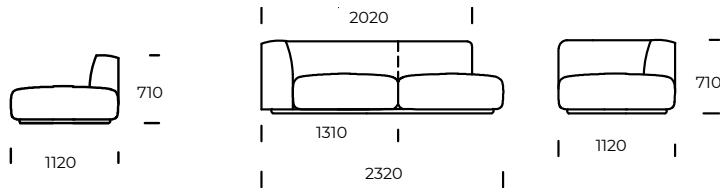

NOGI/RAMA

drewno bukowe

OPCJE

wszystkie opcje dostępne są z poduszkami lub bez

Wymiary techniczne MARGO (mm)					
1	Wysokość całkowita	710	4	Głębokość siedziska	820
2	Wysokość siedziska	380	5	Głębokość siedziska z poduszką	650
3	Głębokość całkowita	1120	6	Wysokość nóg	40

Sofa 1

Sofa 2

Fotel

Półwysep lewy

Szezlong prawy

Puf

Wszystkie opcje dostępne w wersji z poduszkami lub bez.

Wszystkie oferowane produkty można zamówić również w formie odbicia lustrzanego.