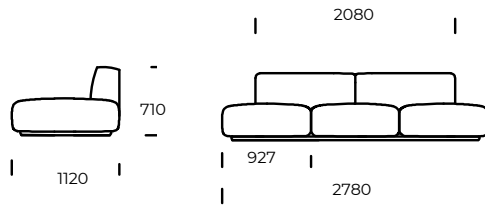

Wymiary techniczne MARGO (mm)					
1	Wysokość całkowita	710	4	Głębokość siedziska	820
2	Wysokość siedziska	380	5	Głębokość siedziska z poduszką	650
3	Głębokość całkowita	1120	6	Wysokość nóg	40

Sofa 1

Sofa 2

Fotel

Puf

Wszystkie opcje dostępne w wersji z poduszkami lub bez.

Wszystkie oferowane produkty można zamówić również w formie odbicia lustrzanego.