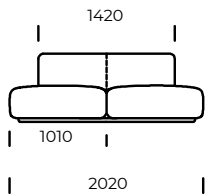

Wymiary techniczne MARGO (mm)					
1	Wysokość całkowita	710	4	Głębokość siedziska	820
2	Wysokość siedziska	380	5	Głębokość siedziska z poduszką	650
3	Głębokość całkowita	1120	6	Wysokość nóg	40

Sofa 1