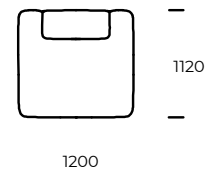

Wymiary techniczne MARGO (mm)					
1	Wysokość całkowita	710	4	Głębokość siedziska	820
2	Wysokość siedziska	380	5	Głębokość siedziska z poduszką	650
3	Głębokość całkowita	1120	6	Wysokość nóg	40

Sofa 1

Fotel

Puf

Wszystkie opcje dostępne w wersji z poduszkami lub bez.

Wszystkie oferowane produkty można zamówić również w formie odbicia lustrzanego.