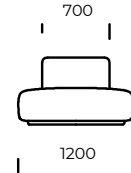

PIEDS / CADRE

Bois de hêtre

OPTION

Toutes les options disponibles avec ou sans oreillers.

Dimensions MARGO (mm)					
1	Hauteur totale	710	4	Profondeur de l'assise	820
2	Hauteur de l'assise	380	5	Profondeur de l'assise avec coussin	650
3	Profondeur totale	1120	6	Hauteur des pieds	40

Canapé 1

Canapé 2

Fauteuil

Péninsule à gauche

Chaise longue à droite

Pouf

Toutes les options disponibles avec ou sans oreillers.

Tous les éléments proposés peuvent être commandés en version miroir.