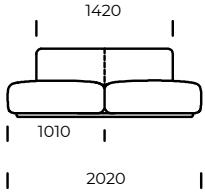

Dimensions MARGO (mm)					
1	Hauteur totale	710	4	Profondeur de l'assise	820
2	Hauteur de l'assise	380	5	Profondeur de l'assise avec coussin	650
3	Profondeur totale	1120	6	Hauteur des pieds	40

Canapé 1