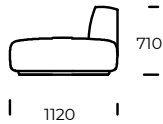

PIEDS / CADRE

Bois de hêtre

OPTION

Toutes les options disponibles avec ou sans oreillers.

Dimensions MARGO (mm)					
1	Hauteur totale	710	4	Profondeur de l'assise	820
2	Hauteur de l'assise	380	5	Profondeur de l'assise avec coussin	650
3	Profondeur totale	1120	6	Hauteur des pieds	40

Canapé 1

Canapé 2

Fauteuil

Péninsule à gauche

Chaise longue à droite

Pouf

Toutes les options disponibles avec ou sans oreillers.

Tous les éléments proposés peuvent être commandés en version miroir.