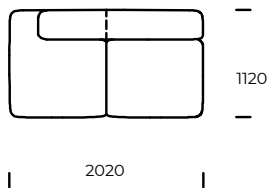

PIEDS / CADRE

Bois de hêtre

OPTION

Toutes les options disponibles avec ou sans oreillers.

Dimensions MARGO (mm)					
1	Hauteur totale	710	4	Profondeur de l'assise	820
2	Hauteur de l'assise	380	5	Profondeur de l'assise avec coussin	650
3	Profondeur totale	1120	6	Hauteur des pieds	40

Canapé 1

Canapé 2

Fauteuil

Péninsule à gauche

Chaise longue à droite

Pouf

Toutes les options disponibles avec ou sans oreillers.

Tous les éléments proposés peuvent être commandés en version miroir.