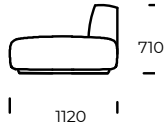

PIEDS / CADRE

Bois de hêtre

OPTION

Toutes les options disponibles avec ou sans oreillers.

Dimensions MARGO (mm)					
1	Hauteur totale	710	4	Profondeur de l'assise	820
2	Hauteur de l'assise	380	5	Profondeur de l'assise avec coussin	650
3	Profondeur totale	1120	6	Hauteur des pieds	40

Canapé 1

Canapé 2

Fauteuil

Péninsule à gauche

Chaise longue à droite

Pouf

Toutes les options disponibles avec ou sans oreillers.

Tous les éléments proposés peuvent être commandés en version miroir.