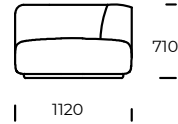

PIEDS / CADRE

Bois de hêtre

OPTION

Toutes les options disponibles avec ou sans oreillers.

Dimensions MARGO (mm)					
1	Hauteur totale	710	4	Profondeur de l'assise	820
2	Hauteur de l'assise	380	5	Profondeur de l'assise avec coussin	650
3	Profondeur totale	1120	6	Hauteur des pieds	40

Canapé 1

Canapé 2

Fauteuil

Péninsule à gauche

Chaise longue à droite

Pouf

Toutes les options disponibles avec ou sans oreillers.

Tous les éléments proposés peuvent être commandés en version miroir.