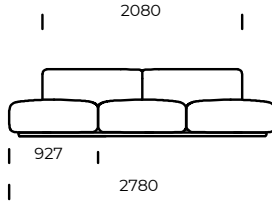

Dimensions MARGO (mm)					
1	Hauteur totale	710	4	Profondeur de l'assise	820
2	Hauteur de l'assise	380	5	Profondeur de l'assise avec coussin	650
3	Profondeur totale	1120	6	Hauteur des pieds	40

Canapé 1

Canapé 2

Fauteuil

Péninsule à gauche

Chaise longue à droite

Pouf

Toutes les options disponibles avec ou sans oreillers.

Tous les éléments proposés peuvent être commandés en version miroir.