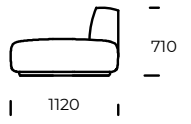

PIEDS / CADRE

Bois de hêtre

OPTION

Toutes les options disponibles avec ou sans oreillers.

Dimensions MARGO (mm)					
1	Hauteur totale	710	4	Profondeur de l'assise	820
2	Hauteur de l'assise	380	5	Profondeur de l'assise avec coussin	650
3	Profondeur totale	1120	6	Hauteur des pieds	40

Canapé 1

Canapé 2

Fauteuil

Péninsule à gauche

Chaise longue à droite

Pouf

Toutes les options disponibles avec ou sans oreillers.

Tous les éléments proposés peuvent être commandés en version miroir.