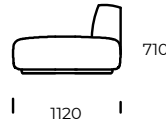

Dimensions MARGO (mm)					
1	Hauteur totale	710	4	Profondeur de l'assise	820
2	Hauteur de l'assise	380	5	Profondeur de l'assise avec coussin	650
3	Profondeur totale	1120	6	Hauteur des pieds	40

Canapé 1

Canapé 2

Fauteuil

Péninsule à gauche

Chaise longue à droite

Pouf

Toutes les options disponibles avec ou sans oreillers.

Tous les éléments proposés peuvent être commandés en version miroir.