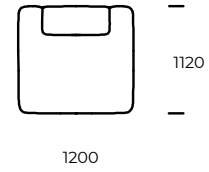

Dimensions MARGO (mm)					
1	Hauteur totale	710	4	Profondeur de l'assise	820
2	Hauteur de l'assise	380	5	Profondeur de l'assise avec coussin	650
3	Profondeur totale	1120	6	Hauteur des pieds	40

Canapé 1

Canapé 2

Fauteuil

Péninsule à gauche

Chaise longue à droite

Pouf

Toutes les options disponibles avec ou sans oreillers.

Tous les éléments proposés peuvent être commandés en version miroir.