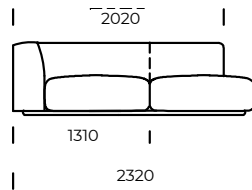

PIEDS / CADRE

Bois de hêtre

OPTION

Toutes les options disponibles avec ou sans oreillers.

Dimensions MARGO (mm)					
1	Hauteur totale	710	4	Profondeur de l'assise	820
2	Hauteur de l'assise	380	5	Profondeur de l'assise avec coussin	650
3	Profondeur totale	1120	6	Hauteur des pieds	40

Canapé 1

Canapé 2

Fauteuil

Péninsule à gauche

Chaise longue à droite

Pouf

Toutes les options disponibles avec ou sans oreillers.

Tous les éléments proposés peuvent être commandés en version miroir.