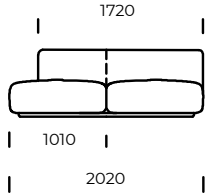

PIEDS / CADRE

Bois de hêtre

OPTION

Toutes les options disponibles avec ou sans oreillers.

Dimensions MARGO (mm)					
1	Hauteur totale	710	4	Profondeur de l'assise	820
2	Hauteur de l'assise	380	5	Profondeur de l'assise avec coussin	650
3	Profondeur totale	1120	6	Hauteur des pieds	40

Canapé 1

Canapé 2

Fauteuil

Péninsule à gauche

Chaise longue à droite

Pouf

Toutes les options disponibles avec ou sans oreillers.

Tous les éléments proposés peuvent être commandés en version miroir.