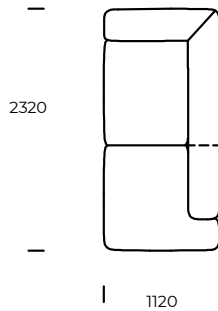

PIEDS / CADRE

Bois de hêtre

OPTION

Toutes les options disponibles avec ou sans oreillers.

Dimensions MARGO (mm)					
1	Hauteur totale	710	4	Profondeur de l'assise	820
2	Hauteur de l'assise	380	5	Profondeur de l'assise avec coussin	650
3	Profondeur totale	1120	6	Hauteur des pieds	40

Canapé 1

Canapé 2

Fauteuil

Péninsule à gauche

Chaise longue à droite

Pouf

Toutes les options disponibles avec ou sans oreillers.

Tous les éléments proposés peuvent être commandés en version miroir.