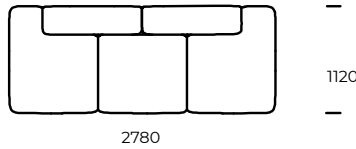

Dimensions MARGO (mm)					
1	Hauteur totale	710	4	Profondeur de l'assise	820
2	Hauteur de l'assise	380	5	Profondeur de l'assise avec coussin	650
3	Profondeur totale	1120	6	Hauteur des pieds	40

Canapé 1

Canapé 2

Fauteuil

Péninsule à gauche

Chaise longue à droite

Pouf

Toutes les options disponibles avec ou sans oreillers.

Tous les éléments proposés peuvent être commandés en version miroir.