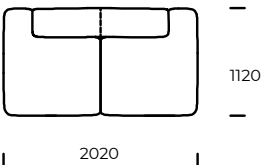

Dimensions MARGO (mm)					
1	Hauteur totale	710	4	Profondeur de l'assise	820
2	Hauteur de l'assise	380	5	Profondeur de l'assise avec coussin	650
3	Profondeur totale	1120	6	Hauteur des pieds	40

Canapé 1