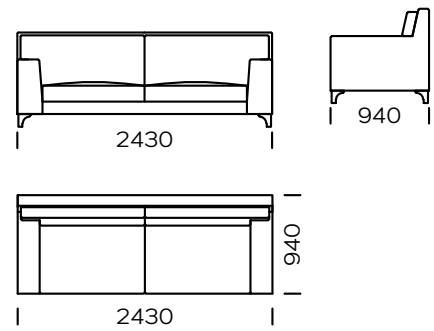

BEINE

Eichenholz, erhältlich in 4 Farben

natural

brown 22-51

brown 22-55

black 29-10

Technische Abmessungen Sofa LIZERT (mm)					
1	Gesamthöhe	900	5	Armlehnenbreite	210
2	Sitzhöhe	440	6	Gesamttiefe	940
3	Höhe der Beine	120	7	Sitztiefe	650
4	Armlehnenhöhe	640	8	Schlaffläche	-

Sofa 1

Sofa 2

Sofa 3

Linker Sitz 1

Linker Sitz 2

Linker Sitz 3

Alle angebotenen Elemente können spiegelbildlich bestellt werden

Linker Sitz 4