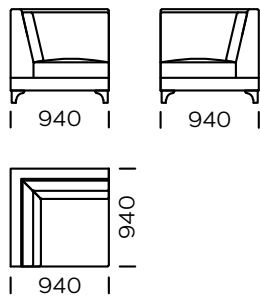

BEINE

Eichenholz, erhältlich in 4 Farben

natural

brown 22-51

brown 22-55

black 29-10

Technische Abmessungen Sofa LIZERT (mm)					
1	Gesamthöhe	900	5	Armlehnenbreite	210
2	Sitzhöhe	440	6	Gesamttiefe	940
3	Höhe der Beine	120	7	Sitztiefe	650
4	Armlehnenhöhe	640	8	Schlaffläche	-

Sofa 1

Sofa 2

Sofa 3

Linker Sitz 1

Linker Sitz 2

Linker Sitz 3

Alle angebotenen Elemente können spiegelbildlich bestellt werden

Linker Sitz 4

Ecksitz

Mittelsitz

Linke Chaiselongue 1

Linke Chaiselongue 2

Kissen

Alle angebotenen Elemente können spiegelbildlich bestellt werden