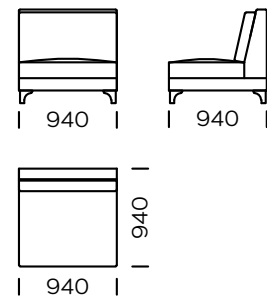

BEINE

Eichenholz, erhältlich in 4 Farben

natural

brown 22-51

brown 22-55

black 29-10

Technische Abmessungen Sofa LIZERT (mm)					
1	Gesamthöhe	900	5	Armlehnenbreite	210
2	Sitzhöhe	440	6	Gesamttiefe	940
3	Höhe der Beine	120	7	Sitztiefe	650
4	Armlehnenhöhe	640	8	Schlaffläche	-

Sofa 1

Sofa 2

Sofa 3

Linker Sitz 1

Linker Sitz 2

Linker Sitz 3

Alle angebotenen Elemente können spiegelbildlich bestellt werden

Linker Sitz 4

Ecksitz

Mittelsitz

Linke Chaiselongue 1

Linke Chaiselongue 2

Kissen

Alle angebotenen Elemente können spiegelbildlich bestellt werden