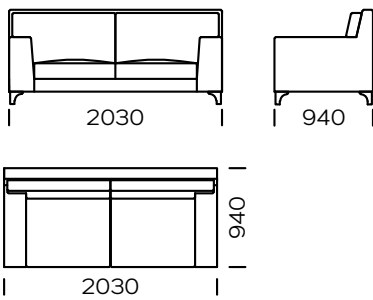

BEINE

Eichenholz, erhältlich in 4 Farben

natural

brown 22-51

brown 22-55

black 29-10

Technische Abmessungen Sofa LIZERT (mm)					
1	Gesamthöhe	900	5	Armlehnenbreite	210
2	Sitzhöhe	440	6	Gesamttiefe	940
3	Höhe der Beine	120	7	Sitztiefe	650
4	Armlehnenhöhe	640	8	Schlaffläche	-

Sofa 1

Sofa 2

Sofa 3

Linker Sitz 1

Linker Sitz 2

Linker Sitz 3

Alle angebotenen Elemente können spiegelbildlich bestellt werden

Linker Sitz 4