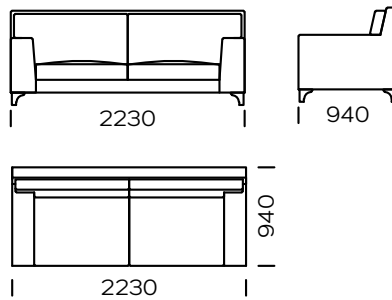

BEINE

Eichenholz, erhältlich in 4 Farben

natural

brown 22-51

brown 22-55

black 29-10

Technische Abmessungen Sofa LIZERT (mm)					
1	Gesamthöhe	900	5	Armlehnenbreite	210
2	Sitzhöhe	440	6	Gesamttiefe	940
3	Höhe der Beine	120	7	Sitztiefe	650
4	Armlehnenhöhe	640	8	Schlaffläche	-

Sofa 1

Sofa 2

Sofa 3

Linker Sitz 1

Linker Sitz 2

Linker Sitz 3

Alle angebotenen Elemente können spiegelbildlich bestellt werden

Linker Sitz 4