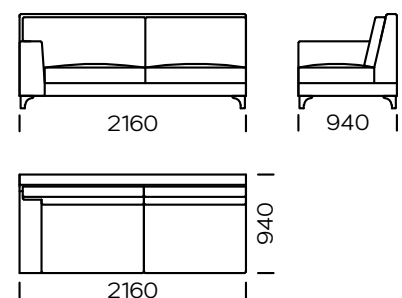

BEINE

Eichenholz, erhältlich in 4 Farben

natural

brown 22-51

brown 22-55

black 29-10

Technische Abmessungen Sofa LIZERT (mm)					
1	Gesamthöhe	900	5	Armlehnenbreite	210
2	Sitzhöhe	440	6	Gesamttiefe	940
3	Höhe der Beine	120	7	Sitztiefe	650
4	Armlehnenhöhe	640	8	Schlaffläche	-

Sofa 1

Sofa 2

Sofa 3

Linker Sitz 1

Linker Sitz 2

Linker Sitz 3

Alle angebotenen Elemente können spiegelbildlich bestellt werden

Linker Sitz 4

Ecksitz

Mittelsitz

Linke Chaiselongue 1

Linke Chaiselongue 2

Kissen

Alle angebotenen Elemente können spiegelbildlich bestellt werden