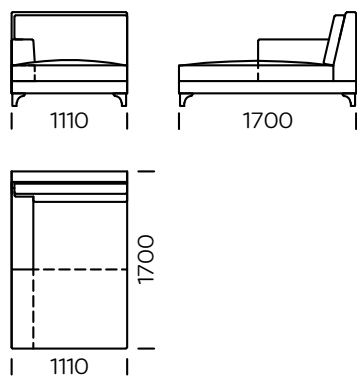

BEINE

Eichenholz, erhältlich in 4 Farben

natural

brown 22-51

brown 22-55

black 29-10

Technische Abmessungen Sofa LIZERT (mm)					
1	Gesamthöhe	900	5	Armlehnenbreite	210
2	Sitzhöhe	440	6	Gesamttiefe	940
3	Höhe der Beine	120	7	Sitztiefe	650
4	Armlehnenhöhe	640	8	Schlaffläche	-

Sofa 1

Sofa 2

Sofa 3

Linker Sitz 1

Linker Sitz 2

Linker Sitz 3

Alle angebotenen Elemente können spiegelbildlich bestellt werden

Linker Sitz 4

Ecksitz

Mittelsitz

Linke Chaiselongue 1

Linke Chaiselongue 2

Kissen

Alle angebotenen Elemente können spiegelbildlich bestellt werden