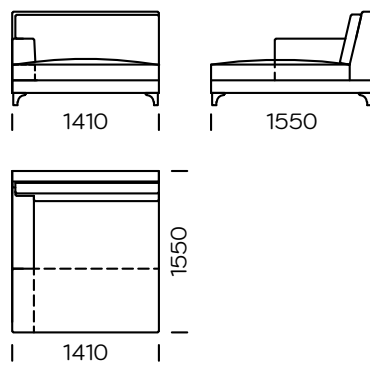

BEINE

Eichenholz, erhältlich in 4 Farben

natural

brown 22-51

brown 22-55

black 29-10

Technische Abmessungen Sofa LIZERT (mm)					
1	Gesamthöhe	900	5	Armlehnenbreite	210
2	Sitzhöhe	440	6	Gesamttiefe	940
3	Höhe der Beine	120	7	Sitztiefe	650
4	Armlehnenhöhe	640	8	Schlaffläche	-

Sofa 1

Sofa 2

Sofa 3

Linker Sitz 1

Linker Sitz 2

Linker Sitz 3

Alle angebotenen Elemente können spiegelbildlich bestellt werden

Linker Sitz 4

Ecksitz

Mittelsitz

Linke Chaiselongue 1

Linke Chaiselongue 2

Kissen

Alle angebotenen Elemente können spiegelbildlich bestellt werden