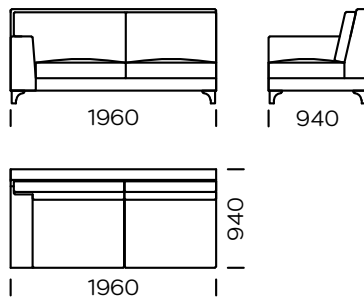

BEINE

Eichenholz, erhältlich in 4 Farben

natural

brown 22-51

brown 22-55

black 29-10

Technische Abmessungen Sofa LIZERT (mm)					
1	Gesamthöhe	900	5	Armlehnenbreite	210
2	Sitzhöhe	440	6	Gesamttiefe	940
3	Höhe der Beine	120	7	Sitztiefe	650
4	Armlehnenhöhe	640	8	Schlaffläche	-

Sofa 1

Sofa 2

Sofa 3

Linker Sitz 1

Linker Sitz 2

Linker Sitz 3

Alle angebotenen Elemente können spiegelbildlich bestellt werden

Linker Sitz 4

Ecksitz

Mittelsitz

Linke Chaiselongue 1

Linke Chaiselongue 2

Kissen

Alle angebotenen Elemente können spiegelbildlich bestellt werden