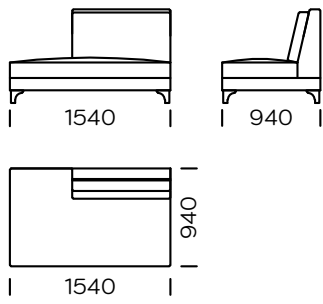

BEINE

Eichenholz, erhältlich in 4 Farben

natural

brown 22-51

brown 22-55

black 29-10

Technische Abmessungen Sofa LIZERT (mm)					
1	Gesamthöhe	900	5	Armlehnenbreite	210
2	Sitzhöhe	440	6	Gesamttiefe	940
3	Höhe der Beine	120	7	Sitztiefe	650
4	Armlehnenhöhe	640	8	Schlaffläche	-

Sofa 1

Sofa 2

Sofa 3

Linker Sitz 1

Linker Sitz 2

Linker Sitz 3

Alle angebotenen Elemente können spiegelbildlich bestellt werden

Linker Sitz 4

Ecksitz

Mittelsitz

Linke Chaiselongue 1

Linke Chaiselongue 2

Kissen

Alle angebotenen Elemente können spiegelbildlich bestellt werden