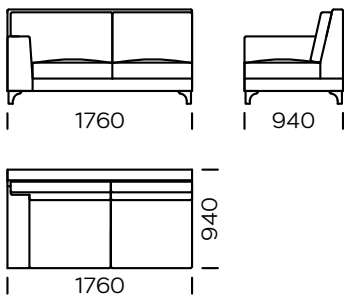

BEINE

Eichenholz, erhältlich in 4 Farben

natural

brown 22-51

brown 22-55

black 29-10

Technische Abmessungen Sofa LIZERT (mm)					
1	Gesamthöhe	900	5	Armlehnenbreite	210
2	Sitzhöhe	440	6	Gesamttiefe	940
3	Höhe der Beine	120	7	Sitztiefe	650
4	Armlehnenhöhe	640	8	Schlaffläche	-

Sofa 1

Sofa 2

Sofa 3

Linker Sitz 1

Linker Sitz 2

Linker Sitz 3

Alle angebotenen Elemente können spiegelbildlich bestellt werden

Linker Sitz 4

Ecksitz

Mittelsitz

Linke Chaiselongue 1

Linke Chaiselongue 2

Kissen

Alle angebotenen Elemente können spiegelbildlich bestellt werden