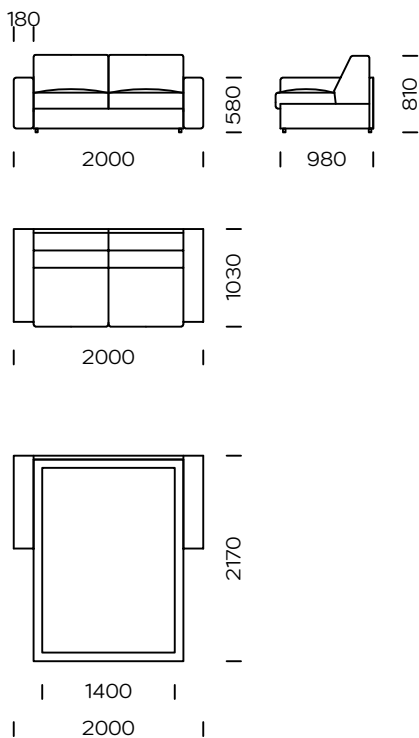

Technische Abmessungen Sofa ISMA (mm)					
1	Gesamthöhe	810	5	Gesamttiefe	1030
2	Sitzhöhe	440	6	Sitztiefe	620
3	Schmale Armlehne (h x w)	580/180	7	Schlaffläche: Sofa 140	1400/2000
4	Höhe der Beine	40	8	Schlaffläche: Sofa 160	1600/2000

Schlafsofa 1400