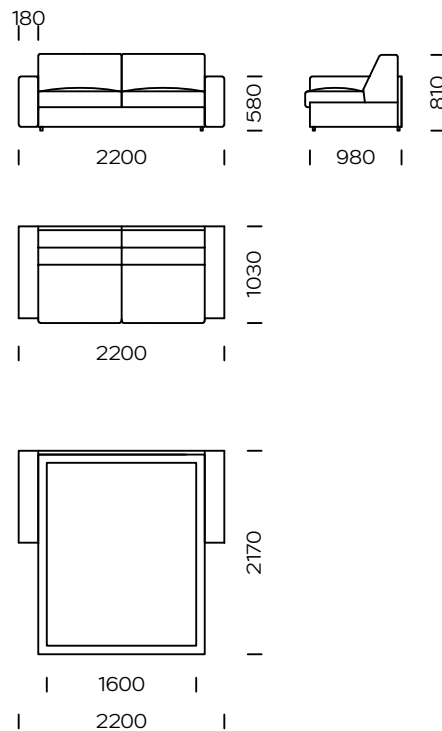

Schlafsofa 1600

Kissen

Alle angebotenen Elemente können spiegelbildlich bestellt werden