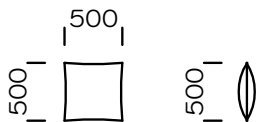

Kissen

Alle angebotenen Elemente können spiegelbildlich bestellt werden