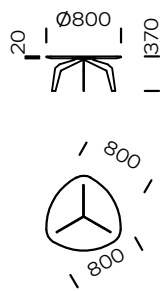

# FEZA

**Platte**  
Eichenholz

**Beine**  
Metallrahmen, mattschwarze Farbe

runder Tisch FEZA 800

runder Tisch FEZA 1000

runder Tisch FEZA 1200

runder Tisch FEZA 1400

runder Tisch FEZA 500

quadratischen Tisch FEZA 800

quadratischen Tisch FEZA 1000

quadratischen Tisch FEZA 1200

quadratischen Tisch FEZA 1400

**dreieckiger Tisch FEZA 800**

**dreieckiger Tisch FEZA 1000**

**dreieckiger Tisch FEZA 1200**