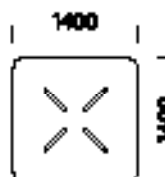

# FEZA

**Platte**  
Eichenholz

**Beine**  
Metallrahmen, mattschwarze Farbe

runder Tisch FEZA 800

runder Tisch FEZA 1000

runder Tisch FEZA 1200

runder Tisch FEZA 1400

runder Tisch FEZA 500

quadratischen Tisch FEZA 800

quadratischen Tisch FEZA 1000

quadratischen Tisch FEZA 1200

quadratischen Tisch FEZA 1400

**dreieckiger Tisch FEZA 800**

**dreieckiger Tisch FEZA 1000**

**dreieckiger Tisch FEZA 1200**