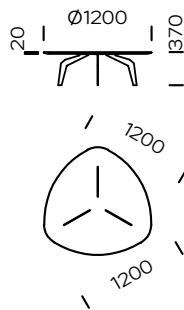

# FEZA

**Platte**  
Eichenholz

**Beine**  
Metallrahmen, mattschwarze Farbe

runder Tisch FEZA 800

runder Tisch FEZA 1000

runder Tisch FEZA 1200

runder Tisch FEZA 1400

runder Tisch FEZA 500

quadratischen Tisch FEZA 800

quadratischen Tisch FEZA 1000

quadratischen Tisch FEZA 1200

quadratischen Tisch FEZA 1400

**dreieckiger Tisch FEZA 800**

**dreieckiger Tisch FEZA 1000**

**dreieckiger Tisch FEZA 1200**