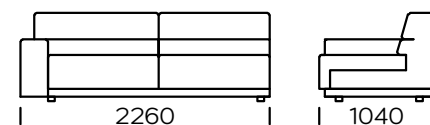

Technische Abmessungen Sofa BOLA (mm)					
1	Gesamthöhe	800	6	Armlehnenbreite	250
2	Sitzhöhe	420	7	Gesamttiefe	1040
3	Rückenlehnenhöhe	-	8	Gesamttiefe	650
4	Armlehnenhöhe	560	9	Schlaffläche: Sitz 1	1130-1830
5	Schlaffläche: : sofa 1, sofa 2, sofa 3, siedzisko 2, seat 3	1330-1830	10	Legs height	40

**Sofa 1**

**Sofa 2**

**Sofa 3**

**Linker Sitz 1**

**Linker Sitz 2**

**Linker Sitz 3**

Alle angebotenen Elemente können spiegelbildlich bestellt werden

**Linke Chaiselongue**