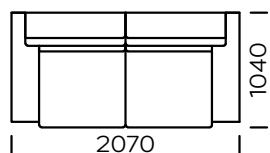

Technische Abmessungen Sofa BOLA (mm)					
1	Gesamthöhe	800	6	Armlehnenbreite	250
2	Sitzhöhe	420	7	Gesamttiefe	1040
3	Rückenlehnenhöhe	-	8	Gesamttiefe	650
4	Armlehnenhöhe	560	9	Schlaffläche: Sitz 1	1130-1830
5	Schlaffläche: : sofa 1, sofa 2, sofa 3, siedzisko 2, seat 3	1330-1830	10	Legs height	40

Sofa 1