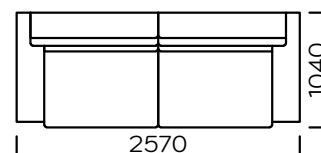

Technische Abmessungen Sofa BOLA (mm)					
1	Gesamthöhe	800	6	Armlehnenbreite	250
2	Sitzhöhe	420	7	Gesamttiefe	1040
3	Rückenlehnenhöhe	-	8	Gesamttiefe	650
4	Armlehnenhöhe	560	9	Schlaffläche: Sitz 1	1130-1830
5	Schlaffläche: : sofa 1, sofa 2, sofa 3, siedzisko 2, seat 3	1330-1830	10	Legs height	40

**Sofa 1**

**Sofa 2**

**Sofa 3**

**Linker Sitz 1**

**Linker Sitz 2**

**Linker Sitz 3**

Alle angebotenen Elemente können spiegelbildlich bestellt werden

**Linke Chaiselongue**