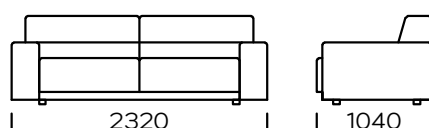

Technische Abmessungen Sofa BOLA (mm)					
1	Gesamthöhe	800	6	Armlehnenbreite	250
2	Sitzhöhe	420	7	Gesamttiefe	1040
3	Rückenlehnenhöhe	-	8	Gesamttiefe	650
4	Armlehnenhöhe	560	9	Schlaffläche: Sitz 1	1130-1830
5	Schlaffläche: : sofa 1, sofa 2, sofa 3, siedzisko 2, seat 3	1330-1830	10	Legs height	40

Sofa 2

Linker Sitz 1

Linker Sitz 2

Alle angebotenen Elemente können spiegelbildlich bestellt werden