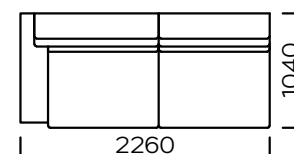

Technische Abmessungen Sofa BOLA (mm)					
1	Gesamthöhe	800	6	Armlehnenbreite	250
2	Sitzhöhe	420	7	Gesamttiefe	1040
3	Rückenlehnenhöhe	-	8	Gesamttiefe	650
4	Armlehnenhöhe	560	9	Schlaffläche: Sitz 1	1130-1830
5	Schlaffläche: : sofa 1, sofa 2, sofa 3, siedzisko 2, seat 3	1330-1830	10	Legs height	40

**Sofa 1**

**Sofa 2**

**Sofa 3**

**Linker Sitz 1**

**Linker Sitz 2**

**Linker Sitz 3**

Alle angebotenen Elemente können spiegelbildlich bestellt werden

**Linke Chaiselongue**