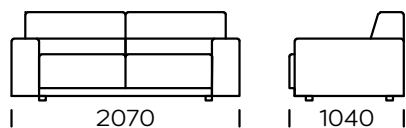

Technische Abmessungen Sofa BOLA (mm)					
1	Gesamthöhe	800	6	Armlehnenbreite	250
2	Sitzhöhe	420	7	Gesamttiefe	1040
3	Rückenlehnenhöhe	-	8	Gesamttiefe	650
4	Armlehnenhöhe	560	9	Schlaffläche: Sitz 1	1130-1830
5	Schlaffläche: : sofa 1, sofa 2, sofa 3, siedzisko 2, seat 3	1330-1830	10	Legs height	40

Sofa 1