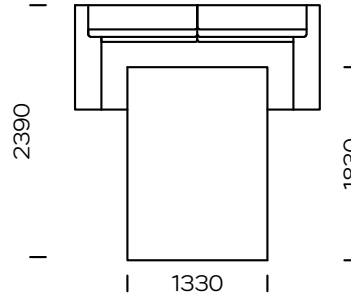

Schlaffläche;

Sofa 1 ; Sofa 2, Sofa 3, Sitz 2 , Sitz 3

Kissen

Alle angebotenen Elemente können spiegelbildlich bestellt werden