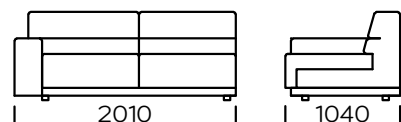

Technische Abmessungen Sofa BOLA (mm)					
1	Gesamthöhe	800	6	Armlehnenbreite	250
2	Sitzhöhe	420	7	Gesamttiefe	1040
3	Rückenlehnenhöhe	-	8	Gesamttiefe	650
4	Armlehnenhöhe	560	9	Schlaffläche: Sitz 1	1130-1830
5	Schlaffläche: : sofa 1, sofa 2, sofa 3, siedzisko 2, seat 3	1330-1830	10	Legs height	40

**Sofa 1**

**Sofa 2**

**Sofa 3**

**Linker Sitz 1**

**Linker Sitz 2**

**Linker Sitz 3**

Alle angebotenen Elemente können spiegelbildlich bestellt werden

**Linke Chaiselongue**