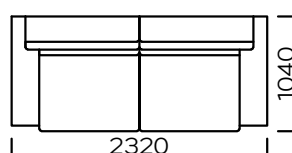

Technische Abmessungen Sofa BOLA (mm)					
1	Gesamthöhe	800	6	Armlehnenbreite	250
2	Sitzhöhe	420	7	Gesamttiefe	1040
3	Rückenlehnenhöhe	-	8	Gesamttiefe	650
4	Armlehnenhöhe	560	9	Schlaffläche: Sitz 1	1130-1830
5	Schlaffläche: : sofa 1, sofa 2, sofa 3, siedzisko 2, seat 3	1330-1830	10	Legs height	40

Sofa 2

Linker Sitz 1

Linker Sitz 2

Alle angebotenen Elemente können spiegelbildlich bestellt werden