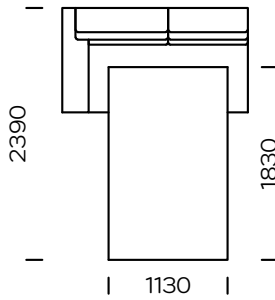

Schlaffläche:

Sitz 1