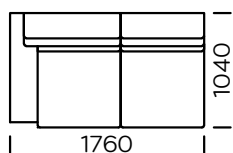

Technische Abmessungen Sofa BOLA (mm)					
1	Gesamthöhe	800	6	Armlehnenbreite	250
2	Sitzhöhe	420	7	Gesamttiefe	1040
3	Rückenlehnenhöhe	-	8	Gesamttiefe	650
4	Armlehnenhöhe	560	9	Schlaffläche: Sitz 1	1130-1830
5	Schlaffläche: : sofa 1, sofa 2, sofa 3, siedzisko 2, seat 3	1330-1830	10	Legs height	40

**Sofa 1**

**Sofa 2**

**Sofa 3**

**Linker Sitz 1**

**Linker Sitz 2**

**Linker Sitz 3**

Alle angebotenen Elemente können spiegelbildlich bestellt werden

**Linke Chaiselongue**

**Schlaffläche:**

Sitz 1

**Schlaffläche;**

Sofa 1 ; Sofa 2, Sofa 3, Sitz 2 , Sitz 3

**Kissen**

Alle angebotenen Elemente können spiegelbildlich bestellt werden