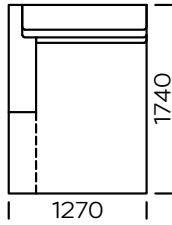

Technische Abmessungen Sofa BOLA (mm)					
1	Gesamthöhe	800	6	Armlehnenbreite	250
2	Sitzhöhe	420	7	Gesamttiefe	1040
3	Rückenlehnenhöhe	-	8	Gesamttiefe	650
4	Armlehnenhöhe	560	9	Schlaffläche: Sitz 1	1130-1830
5	Schlaffläche: : sofa 1, sofa 2, sofa 3, siedzisko 2, seat 3	1330-1830	10	Legs height	40

**Sofa 1**

**Sofa 2**

**Sofa 3**

**Linker Sitz 1**

**Linker Sitz 2**

**Linker Sitz 3**

Alle angebotenen Elemente können spiegelbildlich bestellt werden

**Linke Chaiselongue**

**Schlaffläche:**

Sitz 1

**Schlaffläche;**

Sofa 1 ; Sofa 2, Sofa 3, Sitz 2 , Sitz 3

**Kissen**

Alle angebotenen Elemente können spiegelbildlich bestellt werden