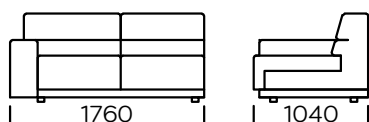

Technische Abmessungen Sofa BOLA (mm)					
1	Gesamthöhe	800	6	Armlehnenbreite	250
2	Sitzhöhe	420	7	Gesamttiefe	1040
3	Rückenlehnenhöhe	-	8	Gesamttiefe	650
4	Armlehnenhöhe	560	9	Schlaffläche: Sitz 1	1130-1830
5	Schlaffläche: : sofa 1, sofa 2, sofa 3, siedzisko 2, seat 3	1330-1830	10	Legs height	40

**Sofa 1**

**Sofa 2**

**Sofa 3**

**Linker Sitz 1**

**Linker Sitz 2**

**Linker Sitz 3**

Alle angebotenen Elemente können spiegelbildlich bestellt werden

**Linke Chaiselongue**

**Schlaffläche:**

Sitz 1

**Schlaffläche;**

Sofa 1 ; Sofa 2, Sofa 3, Sitz 2 , Sitz 3

**Kissen**

Alle angebotenen Elemente können spiegelbildlich bestellt werden