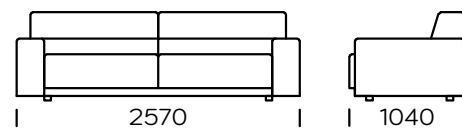

Technische Abmessungen Sofa BOLA (mm)					
1	Gesamthöhe	800	6	Armlehnenbreite	250
2	Sitzhöhe	420	7	Gesamttiefe	1040
3	Rückenlehnenhöhe	-	8	Gesamttiefe	650
4	Armlehnenhöhe	560	9	Schlaffläche: Sitz 1	1130-1830
5	Schlaffläche: : sofa 1, sofa 2, sofa 3, siedzisko 2, seat 3	1330-1830	10	Legs height	40

**Sofa 1**

**Sofa 2**

**Sofa 3**

**Linker Sitz 1**

**Linker Sitz 2**

**Linker Sitz 3**

Alle angebotenen Elemente können spiegelbildlich bestellt werden

**Linke Chaiselongue**