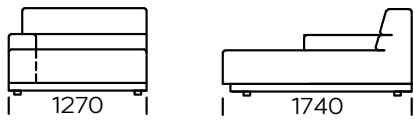

Technische Abmessungen Sofa BOLA (mm)					
1	Gesamthöhe	800	6	Armlehnenbreite	250
2	Sitzhöhe	420	7	Gesamttiefe	1040
3	Rückenlehnenhöhe	-	8	Gesamttiefe	650
4	Armlehnenhöhe	560	9	Schlaffläche: Sitz 1	1130-1830
5	Schlaffläche: : sofa 1, sofa 2, sofa 3, siedzisko 2, seat 3	1330-1830	10	Legs height	40

**Sofa 1**

**Sofa 2**

**Sofa 3**

**Linker Sitz 1**

**Linker Sitz 2**

**Linker Sitz 3**

Alle angebotenen Elemente können spiegelbildlich bestellt werden

**Linke Chaiselongue**

**Schlaffläche:**

Sitz 1

**Schlaffläche;**

Sofa 1 ; Sofa 2, Sofa 3, Sitz 2 , Sitz 3

**Kissen**

Alle angebotenen Elemente können spiegelbildlich bestellt werden