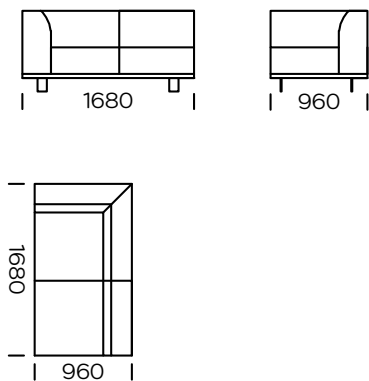

Technische Abmessungen Sofa AERO (mm)					
1	Gesamthöhe	790	5	Armlehnenbreite	240
2	Sitzhöhe	430	6	Gesamttiefe	960
3	Armlehnenhöhe	610	7	Sitztiefe	600-650
4	Höhe der Beine	130	8	Sleeping area	-

**2-Sitzer-Sofa**

**2-Sitzer-Sofa. PLUS**

**3-Sitzer-Sofa**

**3-Sitzer-Sofa. PLUS**

**3-Sitzer-Sofa. MAXI**

**2-Sitzer-Linker Sitz**

**2-Sitzer-Linker Sitz PLUS**

**3-Sitzer-Linker Sitz**

Alle angebotenen Elemente können spiegelbildlich bestellt werden

**3-Sitzer-Linker Sitz PLUS**

**3-Sitzer-Linker Sitz MAXI**

**Rechte Chaiselongue 1**

**Rechte Chaiselongue 2**

**Rechte Chaiselongue 3**

Alle angebotenen Elemente können spiegelbildlich bestellt werden