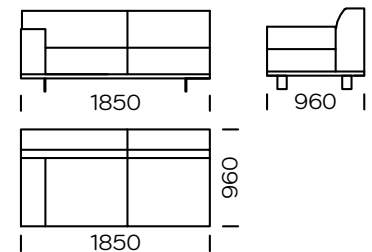

Technische Abmessungen Sofa AERO (mm)					
1	Gesamthöhe	790	5	Armlehnenbreite	240
2	Sitzhöhe	430	6	Gesamttiefe	960
3	Armlehnenhöhe	610	7	Sitztiefe	600-650
4	Höhe der Beine	130	8	Sleeping area	-

**2-Sitzer-Sofa**

**2-Sitzer-Sofa. PLUS**

**3-Sitzer-Sofa**

**3-Sitzer-Sofa. PLUS**

**3-Sitzer-Sofa. MAXI**

**2-Sitzer-Linker Sitz**

**2-Sitzer-Linker Sitz PLUS**

**3-Sitzer-Linker Sitz**

Alle angebotenen Elemente können spiegelbildlich bestellt werden

**3-Sitzer-Linker Sitz PLUS**

**3-Sitzer-Linker Sitz MAXI**

**Rechte Chaiselongue 1**

**Rechte Chaiselongue 2**

**Rechte Chaiselongue 3**

Alle angebotenen Elemente können spiegelbildlich bestellt werden