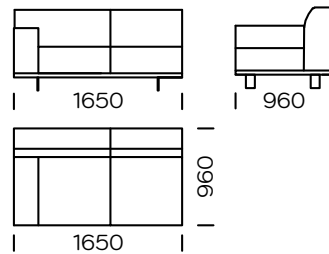

Technische Abmessungen Sofa AERO (mm)					
1	Gesamthöhe	790	5	Armlehnenbreite	240
2	Sitzhöhe	430	6	Gesamttiefe	960
3	Armlehnenhöhe	610	7	Sitztiefe	600-650
4	Höhe der Beine	130	8	Sleeping area	-

**2-Sitzer-Sofa**

**2-Sitzer-Sofa. PLUS**

**3-Sitzer-Sofa**

**3-Sitzer-Sofa. PLUS**

**3-Sitzer-Sofa. MAXI**

**2-Sitzer-Linker Sitz**

**2-Sitzer-Linker Sitz PLUS**

**3-Sitzer-Linker Sitz**

Alle angebotenen Elemente können spiegelbildlich bestellt werden

**3-Sitzer-Linker Sitz PLUS**

**3-Sitzer-Linker Sitz MAXI**

**Rechte Chaiselongue 1**

**Rechte Chaiselongue 2**

**Rechte Chaiselongue 3**

Alle angebotenen Elemente können spiegelbildlich bestellt werden