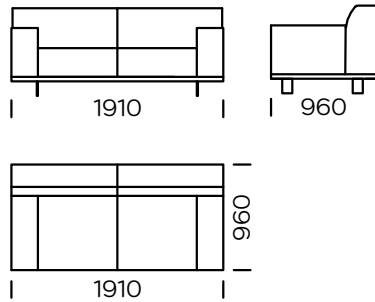

2-Sitzer-Sofa. PLUS