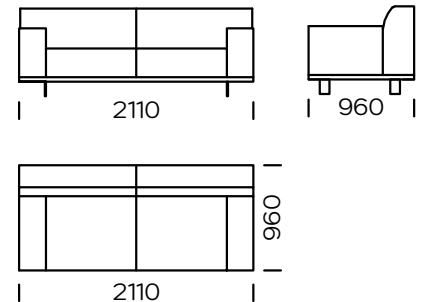

Technische Abmessungen Sofa AERO (mm)					
1	Gesamthöhe	790	5	Armlehnenbreite	240
2	Sitzhöhe	430	6	Gesamttiefe	960
3	Armlehnenhöhe	610	7	Sitztiefe	600-650
4	Höhe der Beine	130	8	Sleeping area	-

**2-Sitzer-Sofa**

**2-Sitzer-Sofa. PLUS**

**3-Sitzer-Sofa**

**3-Sitzer-Sofa. PLUS**

**3-Sitzer-Sofa. MAXI**

**2-Sitzer-Linker Sitz**

**2-Sitzer-Linker Sitz PLUS**

**3-Sitzer-Linker Sitz**

Alle angebotenen Elemente können spiegelbildlich bestellt werden