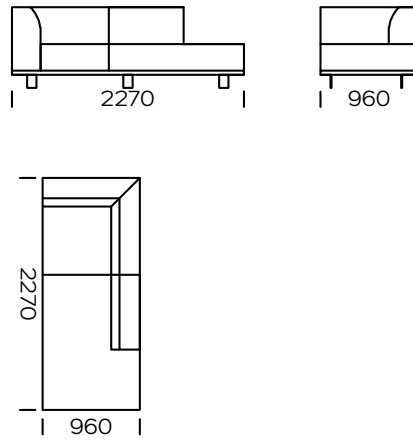

Technische Abmessungen Sofa AERO (mm)					
1	Gesamthöhe	790	5	Armlehnenbreite	240
2	Sitzhöhe	430	6	Gesamttiefe	960
3	Armlehnenhöhe	610	7	Sitztiefe	600-650
4	Höhe der Beine	130	8	Sleeping area	-

**2-Sitzer-Sofa**

**2-Sitzer-Sofa. PLUS**

**3-Sitzer-Sofa**

**3-Sitzer-Sofa. PLUS**

**3-Sitzer-Sofa. MAXI**

**2-Sitzer-Linker Sitz**

**2-Sitzer-Linker Sitz PLUS**

**3-Sitzer-Linker Sitz**

Alle angebotenen Elemente können spiegelbildlich bestellt werden

**3-Sitzer-Linker Sitz PLUS**

**3-Sitzer-Linker Sitz MAXI**

**Rechte Chaiselongue 1**

**Rechte Chaiselongue 2**

**Rechte Chaiselongue 3**

Alle angebotenen Elemente können spiegelbildlich bestellt werden