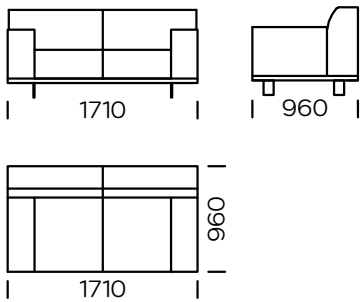

Technische Abmessungen Sofa AERO (mm)					
1	Gesamthöhe	790	5	Armlehnenbreite	240
2	Sitzhöhe	430	6	Gesamttiefe	960
3	Armlehnenhöhe	610	7	Sitztiefe	600-650
4	Höhe der Beine	130	8	Sleeping area	-

**2-Sitzer-Sofa**