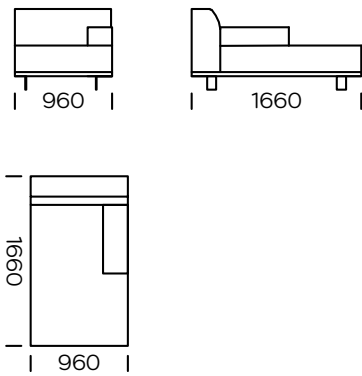

Technische Abmessungen Sofa AERO (mm)					
1	Gesamthöhe	790	5	Armlehnenbreite	240
2	Sitzhöhe	430	6	Gesamttiefe	960
3	Armlehnenhöhe	610	7	Sitztiefe	600-650
4	Höhe der Beine	130	8	Sleeping area	-

**2-Sitzer-Sofa**

**2-Sitzer-Sofa. PLUS**

**3-Sitzer-Sofa**

**3-Sitzer-Sofa. PLUS**

**3-Sitzer-Sofa. MAXI**

**2-Sitzer-Linker Sitz**

**2-Sitzer-Linker Sitz PLUS**

**3-Sitzer-Linker Sitz**

Alle angebotenen Elemente können spiegelbildlich bestellt werden

**3-Sitzer-Linker Sitz PLUS**

**3-Sitzer-Linker Sitz MAXI**

**Rechte Chaiselongue 1**

**Rechte Chaiselongue 2**

**Rechte Chaiselongue 3**

Alle angebotenen Elemente können spiegelbildlich bestellt werden