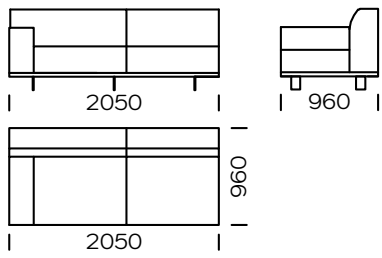

Technische Abmessungen Sofa AERO (mm)					
1	Gesamthöhe	790	5	Armlehnenbreite	240
2	Sitzhöhe	430	6	Gesamttiefe	960
3	Armlehnenhöhe	610	7	Sitztiefe	600-650
4	Höhe der Beine	130	8	Sleeping area	-

**2-Sitzer-Sofa**

**2-Sitzer-Sofa. PLUS**

**3-Sitzer-Sofa**

**3-Sitzer-Sofa. PLUS**

**3-Sitzer-Sofa. MAXI**

**2-Sitzer-Linker Sitz**

**2-Sitzer-Linker Sitz PLUS**

**3-Sitzer-Linker Sitz**

Alle angebotenen Elemente können spiegelbildlich bestellt werden

**3-Sitzer-Linker Sitz PLUS**

**3-Sitzer-Linker Sitz MAXI**

**Rechte Chaiselongue 1**

**Rechte Chaiselongue 2**

**Rechte Chaiselongue 3**

Alle angebotenen Elemente können spiegelbildlich bestellt werden