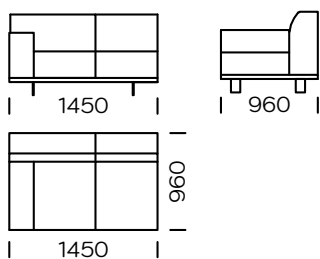

Technische Abmessungen Sofa AERO (mm)					
1	Gesamthöhe	790	5	Armlehnenbreite	240
2	Sitzhöhe	430	6	Gesamttiefe	960
3	Armlehnenhöhe	610	7	Sitztiefe	600-650
4	Höhe der Beine	130	8	Sleeping area	-

**2-Sitzer-Sofa**

**2-Sitzer-Sofa. PLUS**

**3-Sitzer-Sofa**

**3-Sitzer-Sofa. PLUS**

**3-Sitzer-Sofa. MAXI**

**2-Sitzer-Linker Sitz**

**2-Sitzer-Linker Sitz PLUS**

**3-Sitzer-Linker Sitz**

Alle angebotenen Elemente können spiegelbildlich bestellt werden

**3-Sitzer-Linker Sitz PLUS**

**3-Sitzer-Linker Sitz MAXI**

**Rechte Chaiselongue 1**

**Rechte Chaiselongue 2**

**Rechte Chaiselongue 3**

Alle angebotenen Elemente können spiegelbildlich bestellt werden