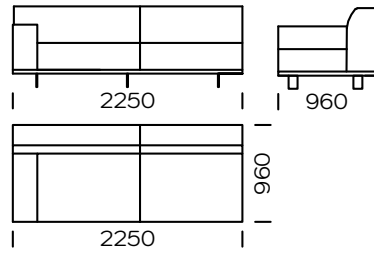

Technische Abmessungen Sofa AERO (mm)					
1	Gesamthöhe	790	5	Armlehnenbreite	240
2	Sitzhöhe	430	6	Gesamttiefe	960
3	Armlehnenhöhe	610	7	Sitztiefe	600-650
4	Höhe der Beine	130	8	Sleeping area	-

**2-Sitzer-Sofa**

**2-Sitzer-Sofa. PLUS**

**3-Sitzer-Sofa**

**3-Sitzer-Sofa. PLUS**

**3-Sitzer-Sofa. MAXI**

**2-Sitzer-Linker Sitz**

**2-Sitzer-Linker Sitz PLUS**

**3-Sitzer-Linker Sitz**

Alle angebotenen Elemente können spiegelbildlich bestellt werden

**3-Sitzer-Linker Sitz PLUS**

**3-Sitzer-Linker Sitz MAXI**

**Rechte Chaiselongue 1**

**Rechte Chaiselongue 2**

**Rechte Chaiselongue 3**

Alle angebotenen Elemente können spiegelbildlich bestellt werden