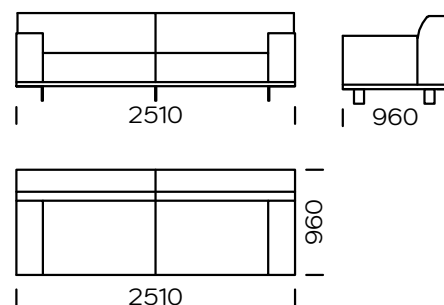

Technische Abmessungen Sofa AERO (mm)					
1	Gesamthöhe	790	5	Armlehnenbreite	240
2	Sitzhöhe	430	6	Gesamttiefe	960
3	Armlehnenhöhe	610	7	Sitztiefe	600-650
4	Höhe der Beine	130	8	Sleeping area	-

**2-Sitzer-Sofa**

**2-Sitzer-Sofa. PLUS**

**3-Sitzer-Sofa**

**3-Sitzer-Sofa. PLUS**

**3-Sitzer-Sofa. MAXI**

**2-Sitzer-Linker Sitz**

**2-Sitzer-Linker Sitz PLUS**

**3-Sitzer-Linker Sitz**

Alle angebotenen Elemente können spiegelbildlich bestellt werden

**3-Sitzer-Linker Sitz PLUS**

**3-Sitzer-Linker Sitz MAXI**

**Rechte Chaiselongue 1**

**Rechte Chaiselongue 2**

**Rechte Chaiselongue 3**

Alle angebotenen Elemente können spiegelbildlich bestellt werden