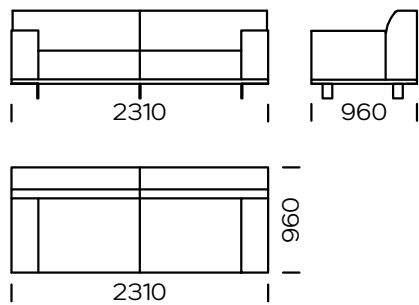

Technische Abmessungen Sofa AERO (mm)					
1	Gesamthöhe	790	5	Armlehnenbreite	240
2	Sitzhöhe	430	6	Gesamttiefe	960
3	Armlehnenhöhe	610	7	Sitztiefe	600-650
4	Höhe der Beine	130	8	Sleeping area	-

**2-Sitzer-Sofa**

**2-Sitzer-Sofa. PLUS**

**3-Sitzer-Sofa**

**3-Sitzer-Sofa. PLUS**

**3-Sitzer-Sofa. MAXI**

**2-Sitzer-Linker Sitz**

**2-Sitzer-Linker Sitz PLUS**

**3-Sitzer-Linker Sitz**

Alle angebotenen Elemente können spiegelbildlich bestellt werden