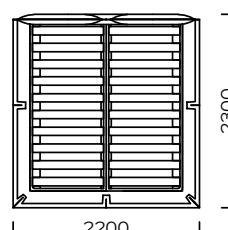

black 29-10

| Wymiary techniczne Łóżko VIOLET (mm) | | | | | |
|--------------------------------------|---------------------|------|----|---------------------------------|------|
| 1 | Wysokość całkowita | 1000 | 7 | Szerokość całkowita (1400x2000) | 1800 |
| 2 | Głębokość całkowita | 2300 | 8 | Szerokość całkowita (1600x2000) | 2000 |
| 3 | Wysokość ramy | 300 | 9 | Szerokość całkowita (1800x2000) | 2200 |
| 4 | Wysokość nóżek | 170 | 10 | Szerokość całkowita (2000x2000) | 2400 |
| 5 | Pojemnik na pościel | nie | 11 | Głębokość materaca w ramie | 50 |
| 6 | Stelaż pod materac | tak | 12 | Materac | nie |

Łóżko Violet 1400 x 2000

Łóżko Violet 1600 x 2000

Łóżko Violet 1800 x 2000

Łóżko Violet 2000 x 2000