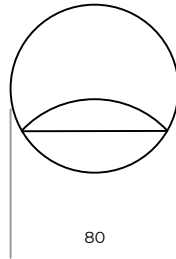

## **KONSTRUKCJA**

dąb lite drewno, metal malowany proszkowo

Wymiary techniczne SAD (mm)					
1	Średnica całkowita	2	2	Głębokość całkowita	52

**Wieszak drewniany Ø60**

**Wieszak drewniany Ø80**

**Wieszak drewniany Ø100**