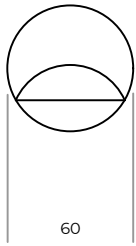

## **KONSTRUKCJA**

dąb lite drewno, metal malowany proszkowo

Wymiary techniczne SAD (mm)					
1	Średnica całkowita	2	2	Głębokość całkowita	52

**Wieszak drewniany Ø60**

**Wieszak drewniany Ø80**

**Wieszak drewniany Ø100**