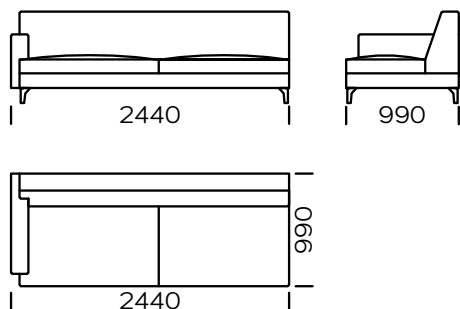

NOGI

drewno dębowe, dostępne w 4 kolorach

natural

brown 22-51

brown 22-55

black 29-10

Wymiary techniczne Sofa RIO (mm)					
1	Wysokość całkowita	790	5	Szerokość podłokietnika	150
2	Wysokość siedziska	410	6	Głębokość całkowita	990
3	Wysokość podłokietnika	600	7	Głębokość siedziska	650
4	Wysokość nóg	120	8	Powierzchnia spania	-

Sofa 1

Sofa 2

Sofa 3

Sofa 4

Sofa 5

Siedzisko lewe 1

Siedzisko lewe 2

Siedzisko lewe 3

Siedzisko lewe 4

Wszystkie oferowane elementy można zamówić w formie odbicia lustrzanego

Siedzisko lewe 5

Poduszka

Szezlony lewy 1

Szezlony lewy 2

Wszystkie oferowane elementy można zamówić w formie odbicia lustrzanego