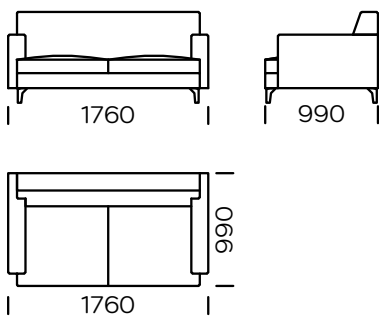

NOGI

drewno dębowe, dostępne w 4 kolorach

natural

brown 22-51

brown 22-55

black 29-10

Wymiary techniczne Sofa RIO (mm)					
1	Wysokość całkowita	790	5	Szerokość podłokietnika	150
2	Wysokość siedziska	410	6	Głębokość całkowita	990
3	Wysokość podłokietnika	600	7	Głębokość siedziska	650
4	Wysokość nóg	120	8	Powierzchnia spania	-

Sofa 1

Sofa 2

Sofa 3

Sofa 4

Sofa 5

Siedzisko lewe 1

Siedzisko lewe 2

Siedzisko lewe 3