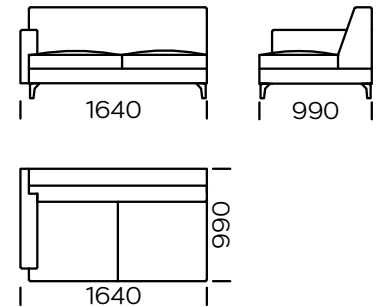

NOGI

drewno dębowe, dostępne w 4 kolorach

natural

brown 22-51

brown 22-55

black 29-10

Wymiary techniczne Sofa RIO (mm)					
1	Wysokość całkowita	790	5	Szerokość podłokietnika	150
2	Wysokość siedziska	410	6	Głębokość całkowita	990
3	Wysokość podłokietnika	600	7	Głębokość siedziska	650
4	Wysokość nóg	120	8	Powierzchnia spania	-

Sofa 1

Sofa 2

Sofa 3

Sofa 4

Sofa 5

Siedzisko lewe 1

Siedzisko lewe 2

Siedzisko lewe 3

Siedzisko lewe 4

Wszystkie oferowane elementy można zamówić w formie odbicia lustrzanego

Siedzisko lewe 5

Poduszka

Szezlony lewy 1

Szezlony lewy 2

Wszystkie oferowane elementy można zamówić w formie odbicia lustrzanego