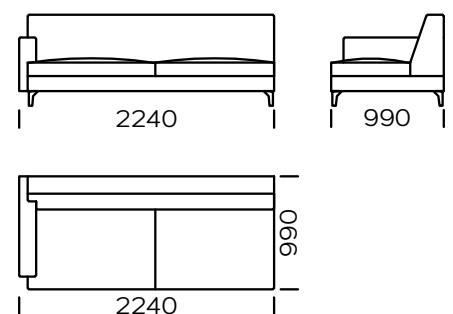

NOGI

drewno dębowe, dostępne w 4 kolorach

natural

brown 22-51

brown 22-55

black 29-10

Wymiary techniczne Sofa RIO (mm)					
1	Wysokość całkowita	790	5	Szerokość podłokietnika	150
2	Wysokość siedziska	410	6	Głębokość całkowita	990
3	Wysokość podłokietnika	600	7	Głębokość siedziska	650
4	Wysokość nóg	120	8	Powierzchnia spania	-

Sofa 1

Sofa 2

Sofa 3

Sofa 4

Sofa 5

Siedzisko lewe 1

Siedzisko lewe 2

Siedzisko lewe 3

Siedzisko lewe 4

Wszystkie oferowane elementy można zamówić w formie odbicia lustrzanego

Siedzisko lewe 5

Poduszka

Szezlony lewy 1

Szezlony lewy 2

Wszystkie oferowane elementy można zamówić w formie odbicia lustrzanego