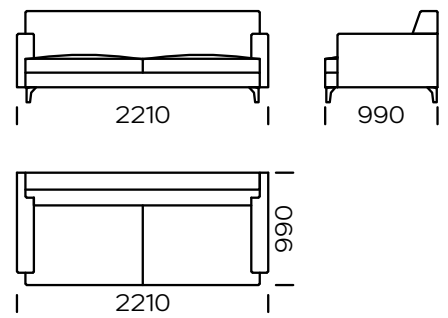

NOGI

drewno dębowe, dostępne w 4 kolorach

natural

brown 22-51

brown 22-55

black 29-10

Wymiary techniczne Sofa RIO (mm)					
1	Wysokość całkowita	790	5	Szerokość podłokietnika	150
2	Wysokość siedziska	410	6	Głębokość całkowita	990
3	Wysokość podłokietnika	600	7	Głębokość siedziska	650
4	Wysokość nóg	120	8	Powierzchnia spania	-

Sofa 1

Sofa 2

Sofa 3

Sofa 4

Sofa 5

Siedzisko lewe 1

Siedzisko lewe 2

Siedzisko lewe 3