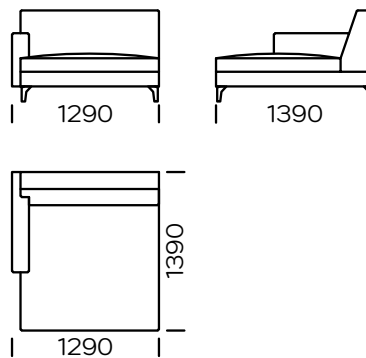

NOGI

drewno dębowe, dostępne w 4 kolorach

natural

brown 22-51

brown 22-55

black 29-10

Wymiary techniczne Sofa RIO (mm)					
1	Wysokość całkowita	790	5	Szerokość podłokietnika	150
2	Wysokość siedziska	410	6	Głębokość całkowita	990
3	Wysokość podłokietnika	600	7	Głębokość siedziska	650
4	Wysokość nóg	120	8	Powierzchnia spania	-

Sofa 1

Sofa 2

Sofa 3

Sofa 4

Sofa 5

Siedzisko lewe 1

Siedzisko lewe 2

Siedzisko lewe 3

Siedzisko lewe 4

Wszystkie oferowane elementy można zamówić w formie odbicia lustrzanego

Siedzisko lewe 5

Poduszka

Szezlony lewy 1

Szezlony lewy 2

Wszystkie oferowane elementy można zamówić w formie odbicia lustrzanego