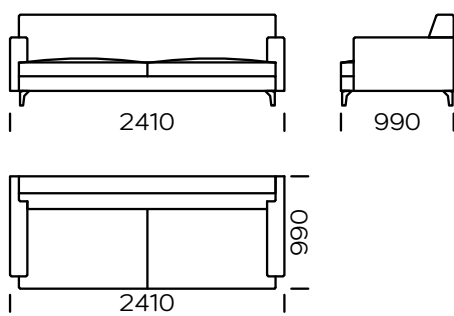

NOGI

drewno dębowe, dostępne w 4 kolorach

natural

brown 22-51

brown 22-55

black 29-10

Wymiary techniczne Sofa RIO (mm)					
1	Wysokość całkowita	790	5	Szerokość podłokietnika	150
2	Wysokość siedziska	410	6	Głębokość całkowita	990
3	Wysokość podłokietnika	600	7	Głębokość siedziska	650
4	Wysokość nóg	120	8	Powierzchnia spania	-

Sofa 1

Sofa 2

Sofa 3

Sofa 4

Sofa 5

Siedzisko lewe 1

Siedzisko lewe 2

Siedzisko lewe 3

Siedzisko lewe 4

Wszystkie oferowane elementy można zamówić w formie odbicia lustrzanego

Siedzisko lewe 5

Poduszka

Szezlony lewy 1

Szezlony lewy 2

Wszystkie oferowane elementy można zamówić w formie odbicia lustrzanego