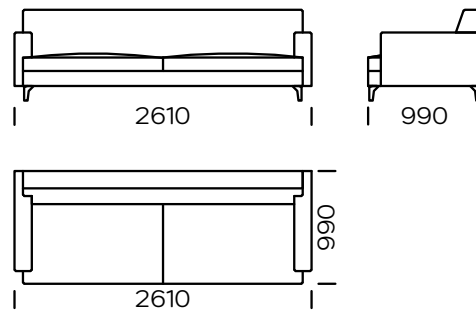

NOGI

drewno dębowe, dostępne w 4 kolorach

natural

brown 22-51

brown 22-55

black 29-10

Wymiary techniczne Sofa RIO (mm)					
1	Wysokość całkowita	790	5	Szerokość podłokietnika	150
2	Wysokość siedziska	410	6	Głębokość całkowita	990
3	Wysokość podłokietnika	600	7	Głębokość siedziska	650
4	Wysokość nóg	120	8	Powierzchnia spania	-

Sofa 1

Sofa 2

Sofa 3

Sofa 4

Sofa 5

Siedzisko lewe 1

Siedzisko lewe 2

Siedzisko lewe 3

Siedzisko lewe 4

Wszystkie oferowane elementy można zamówić w formie odbicia lustrzanego

Siedzisko lewe 5

Poduszka

Szezlony lewy 1

Szezlony lewy 2

Wszystkie oferowane elementy można zamówić w formie odbicia lustrzanego