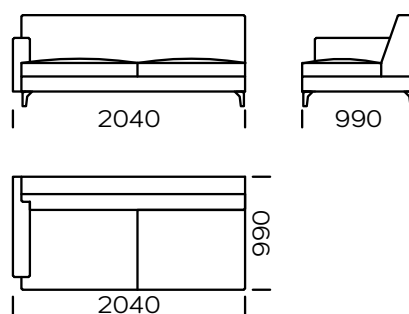

NOGI

drewno dębowe, dostępne w 4 kolorach

natural

brown 22-51

brown 22-55

black 29-10

Wymiary techniczne Sofa RIO (mm)					
1	Wysokość całkowita	790	5	Szerokość podłokietnika	150
2	Wysokość siedziska	410	6	Głębokość całkowita	990
3	Wysokość podłokietnika	600	7	Głębokość siedziska	650
4	Wysokość nóg	120	8	Powierzchnia spania	-

Sofa 1

Sofa 2

Sofa 3

Sofa 4

Sofa 5

Siedzisko lewe 1

Siedzisko lewe 2

Siedzisko lewe 3