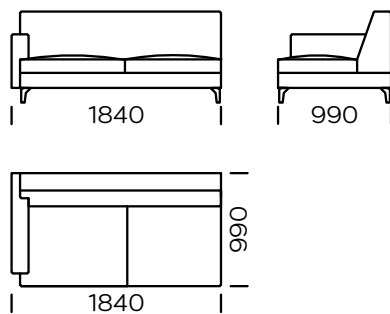

NOGI

drewno dębowe, dostępne w 4 kolorach

natural

brown 22-51

brown 22-55

black 29-10

Wymiary techniczne Sofa RIO (mm)					
1	Wysokość całkowita	790	5	Szerokość podłokietnika	150
2	Wysokość siedziska	410	6	Głębokość całkowita	990
3	Wysokość podłokietnika	600	7	Głębokość siedziska	650
4	Wysokość nóg	120	8	Powierzchnia spania	-

Sofa 1

Sofa 2

Sofa 3

Sofa 4

Sofa 5

Siedzisko lewe 1

Siedzisko lewe 2

Siedzisko lewe 3