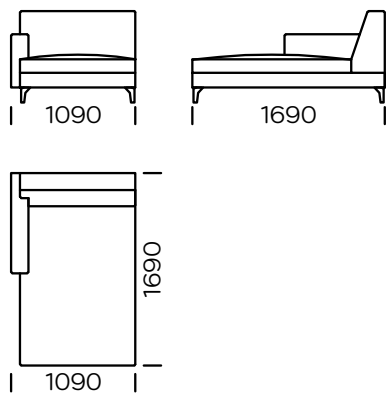

NOGI

drewno dębowe, dostępne w 4 kolorach

natural

brown 22-51

brown 22-55

black 29-10

Wymiary techniczne Sofa RIO (mm)					
1	Wysokość całkowita	790	5	Szerokość podłokietnika	150
2	Wysokość siedziska	410	6	Głębokość całkowita	990
3	Wysokość podłokietnika	600	7	Głębokość siedziska	650
4	Wysokość nóg	120	8	Powierzchnia spania	-

Sofa 1

Sofa 2

Sofa 3

Sofa 4

Sofa 5

Siedzisko lewe 1

Siedzisko lewe 2

Siedzisko lewe 3

Siedzisko lewe 4

Wszystkie oferowane elementy można zamówić w formie odbicia lustrzanego

Siedzisko lewe 5

Poduszka

Szezlony lewy 1

Szezlony lewy 2

Wszystkie oferowane elementy można zamówić w formie odbicia lustrzanego