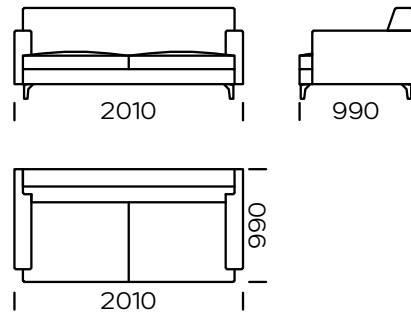

RIO

TYP

nierozkładany

WYPEŁNIENIE

pasy elastyczne

system SoftLayers™ – kompozycja specjalnie dobranych pianek elastycznych dla uzyskania najlepszego komfortu
selekcjonowane pierze naturalne o wysokiej klasie sprężystości/ możliwość zamiany na wypełnienie antyalergiczne

NOGI

drewno dębowe, dostępne w 4 kolorach

natural

brown 22-51

brown 22-55

black 29-10

Wymiary techniczne Sofa RIO (mm)					
1	Wysokość całkowita	790	5	Szerokość podłokietnika	150
2	Wysokość siedziska	410	6	Głębokość całkowita	990
3	Wysokość podłokietnika	600	7	Głębokość siedziska	650
4	Wysokość nóg	120	8	Powierzchnia spania	-

Sofa 1

Sofa 2

Sofa 3

Sofa 4

Sofa 5

Siedzisko lewe 1

Siedzisko lewe 2

Siedzisko lewe 3