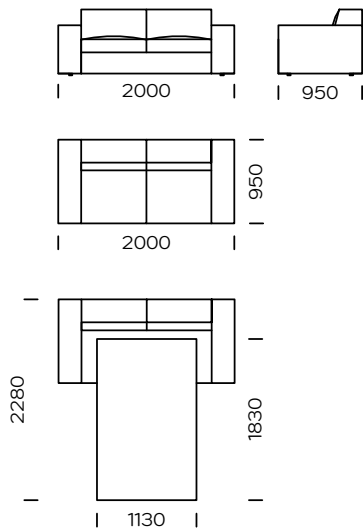

Sofa rozkładana A3