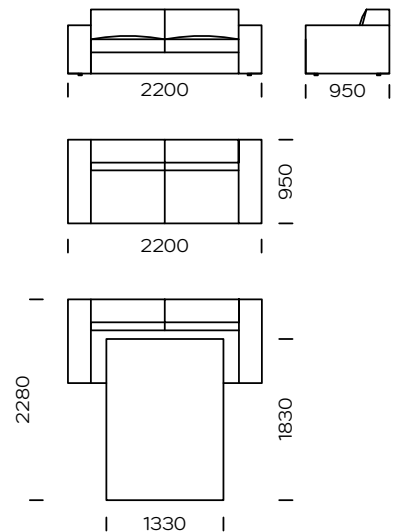

NOGI

lite drewno dębowe, kolor czarny

Quatro to sofa wyposażona w wygodne poduchy siedziskowe oraz szerokie i miękkie podłokietniki. Sofa występuje w wersji nierozkładanej oraz rozkładanej. Funkcja spania to system sedaflex, który wyposażony jest w materac piankowy o wysokości 10 cm i przeznaczony jest do okazjonalnego spania. Quatro została zaprojektowana w najdrobniejszych szczegółach, aby swoim użytkownikom zapewnić najlepszy komfort odpoczynku oraz zaspokoić ich oczekiwania względem stylistyki i designu. Ciekawe odwrotne szycie jest celowym akcentem, które dodaje charakteru tej sofie.

Wymiary techniczne Sofa QUARO (mm)					
1	Wysokość całkowita	750	6	Wysokość nóg	20
2	Wysokość siedziska	410	7	Głębokość całkowita	950
3	Wysokość oparcia	-	8	Głębokość siedziska	600
4	Wysokość podłokietnika	570	9	Powierzchnia spania - model 1	-
5	Szerokość podłokietnika	260	10	Powierzchnia spania - model 2 model 3, model 4	1130x1830 1330x1830

Sofa A1

Sofa rozkładana A2

Sofa rozkładana A3

Sofa rozkładana A4

Poduszka

Wszystkie oferowane elementy można zamówić w formie odbicia lustrzanego