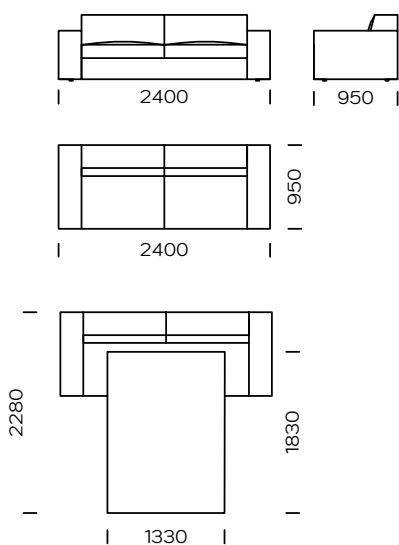

Wymiary techniczne Sofa QUARO (mm)					
1	Wysokość całkowita	750	6	Wysokość nóg	20
2	Wysokość siedziska	410	7	Głębokość całkowita	950
3	Wysokość oparcia	-	8	Głębokość siedziska	600
4	Wysokość podłokietnika	570	9	Powierzchnia spania - model 1	-
5	Szerokość podłokietnika	260	10	Powierzchnia spania - model 2 model 3, model 4	1130x1830 1330x1830

Sofa A1

Sofa rozkładana A2

Sofa rozkładana A3

Sofa rozkładana A4

Poduszka

Wszystkie oferowane elementy można zamówić w formie odbicia lustrzanego