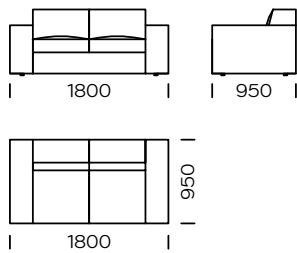

Wymiary techniczne Sofa QUARO (mm)					
1	Wysokość całkowita	750	6	Wysokość nóg	20
2	Wysokość siedziska	410	7	Głębokość całkowita	950
3	Wysokość oparcia	-	8	Głębokość siedziska	600
4	Wysokość podłokietnika	570	9	Powierzchnia spania - model 1	-
5	Szerokość podłokietnika	260	10	Powierzchnia spania - model 2 model 3, model 4	1130x1830 1330x1830

Sofa A1

Sofa rozkładana A2