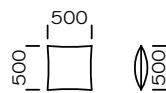

Wymiary techniczne Sofa QUARO (mm)					
1	Wysokość całkowita	750	6	Wysokość nóg	20
2	Wysokość siedziska	410	7	Głębokość całkowita	950
3	Wysokość oparcia	-	8	Głębokość siedziska	600
4	Wysokość podłokietnika	570	9	Powierzchnia spania - model 1	-
5	Szerokość podłokietnika	260	10	Powierzchnia spania - model 2 model 3, model 4	1130x1830 1330x1830

Sofa A1

Sofa rozkładana A2

Sofa rozkładana A3

Sofa rozkładana A4

Poduszka

Wszystkie oferowane elementy można zamówić w formie odbicia lustrzanego