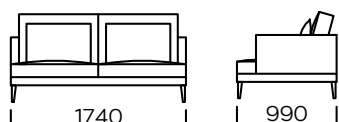

## NOGI

drewno dębowe, dostępne w 4 kolorach

natural

brown 22-51

brown 22-55

black 29-10

Wymiary techniczne Sofa PARADISE (mm)					
1	Wysokość całkowita	870	5	Szerokość podłokietnika	80
2	Wysokość siedziska	400	6	Głębokość całkowita	990
3	Wysokość nóg	165	7	Głębokość siedziska	700
4	Wysokość podłokietnika	640	8	Powierzchnia spania	-

**Sofa 1**

**Sofa 2**

**Sofa 3**

**Siedzisko lewe 1**

**Siedzisko lewe 2**

**Siedzisko lewe 3**

**Siedzisko centralne 1**

**Siedzisko centralne 2**