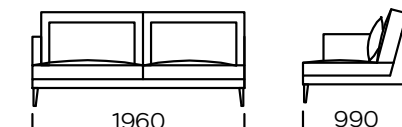

## NOGI

drewno dębowe, dostępne w 4 kolorach

natural

brown 22-51

brown 22-55

black 29-10

Wymiary techniczne Sofa PARADISE (mm)					
1	Wysokość całkowita	870	5	Szerokość podłokietnika	80
2	Wysokość siedziska	400	6	Głębokość całkowita	990
3	Wysokość nóg	165	7	Głębokość siedziska	700
4	Wysokość podłokietnika	640	8	Powierzchnia spania	-

**Sofa 1**

**Sofa 2**

**Sofa 3**

**Siedzisko lewe 1**

**Siedzisko lewe 2**

**Siedzisko lewe 3**

**Siedzisko centralne 1**

**Siedzisko centralne 2**

Wszystkie oferowane elementy można zamówić w formie odbicia lustrzanego

**Element narożny**

**Szezlony lewy 1**

**Szezlony lewy 2**

Wszystkie oferowane elementy można zamówić w formie odbicia lustrzanego