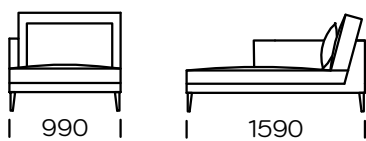

Element narożny

Szezlony lewy 1

Szezlony lewy 2

Wszystkie oferowane elementy można zamówić w formie odbicia lustrzanego