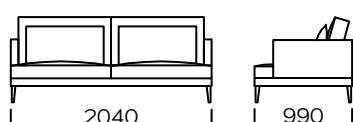

## NOGI

drewno dębowe, dostępne w 4 kolorach

natural

brown 22-51

brown 22-55

black 29-10

Wymiary techniczne Sofa PARADISE (mm)					
1	Wysokość całkowita	870	5	Szerokość podłokietnika	80
2	Wysokość siedziska	400	6	Głębokość całkowita	990
3	Wysokość nóg	165	7	Głębokość siedziska	700
4	Wysokość podłokietnika	640	8	Powierzchnia spania	-

**Sofa 1**

**Sofa 2**

**Sofa 3**

**Siedzisko lewe 1**

**Siedzisko lewe 2**

**Siedzisko lewe 3**

**Siedzisko centralne 1**

**Siedzisko centralne 2**