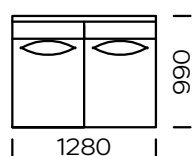

## NOGI

drewno dębowe, dostępne w 4 kolorach

natural

brown 22-51

brown 22-55

black 29-10

Wymiary techniczne Sofa PARADISE (mm)					
1	Wysokość całkowita	870	5	Szerokość podłokietnika	80
2	Wysokość siedziska	400	6	Głębokość całkowita	990
3	Wysokość nóg	165	7	Głębokość siedziska	700
4	Wysokość podłokietnika	640	8	Powierzchnia spania	-

**Sofa 1**

**Sofa 2**

**Sofa 3**

**Siedzisko lewe 1**

**Siedzisko lewe 2**

**Siedzisko lewe 3**

**Siedzisko centralne 1**

**Siedzisko centralne 2**

Wszystkie oferowane elementy można zamówić w formie odbicia lustrzanego

**Element narożny**

**Szezlony lewy 1**

**Szezlony lewy 2**

Wszystkie oferowane elementy można zamówić w formie odbicia lustrzanego