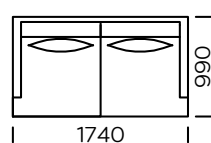

## NOGI

drewno dębowe, dostępne w 4 kolorach

natural

brown 22-51

brown 22-55

black 29-10

Wymiary techniczne Sofa PARADISE (mm)					
1	Wysokość całkowita	870	5	Szerokość podłokietnika	80
2	Wysokość siedziska	400	6	Głębokość całkowita	990
3	Wysokość nóg	165	7	Głębokość siedziska	700
4	Wysokość podłokietnika	640	8	Powierzchnia spania	-

**Sofa 1**

**Sofa 2**

**Sofa 3**

**Siedzisko lewe 1**

**Siedzisko lewe 2**

**Siedzisko lewe 3**

**Siedzisko centralne 1**

**Siedzisko centralne 2**