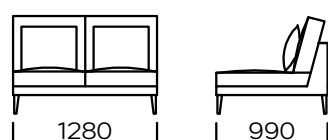

## NOGI

drewno dębowe, dostępne w 4 kolorach

natural

brown 22-51

brown 22-55

black 29-10

Wymiary techniczne Sofa PARADISE (mm)					
1	Wysokość całkowita	870	5	Szerokość podłokietnika	80
2	Wysokość siedziska	400	6	Głębokość całkowita	990
3	Wysokość nóg	165	7	Głębokość siedziska	700
4	Wysokość podłokietnika	640	8	Powierzchnia spania	-

**Sofa 1**

**Sofa 2**

**Sofa 3**

**Siedzisko lewe 1**

**Siedzisko lewe 2**

**Siedzisko lewe 3**

**Siedzisko centralne 1**

**Siedzisko centralne 2**

Wszystkie oferowane elementy można zamówić w formie odbicia lustrzanego

**Element narożny**

**Szezlony lewy 1**

**Szezlony lewy 2**

Wszystkie oferowane elementy można zamówić w formie odbicia lustrzanego