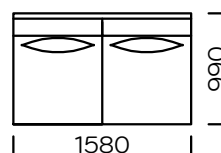

## NOGI

drewno dębowe, dostępne w 4 kolorach

natural

brown 22-51

brown 22-55

black 29-10

Wymiary techniczne Sofa PARADISE (mm)					
1	Wysokość całkowita	870	5	Szerokość podłokietnika	80
2	Wysokość siedziska	400	6	Głębokość całkowita	990
3	Wysokość nóg	165	7	Głębokość siedziska	700
4	Wysokość podłokietnika	640	8	Powierzchnia spania	-

**Sofa 1**

**Sofa 2**

**Sofa 3**

**Siedzisko lewe 1**

**Siedzisko lewe 2**

**Siedzisko lewe 3**

**Siedzisko centralne 1**

**Siedzisko centralne 2**

Wszystkie oferowane elementy można zamówić w formie odbicia lustrzanego

**Element narożny**

**Szezlony lewy 1**

**Szezlony lewy 2**

Wszystkie oferowane elementy można zamówić w formie odbicia lustrzanego