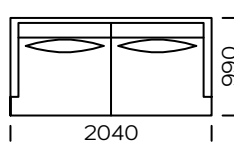

## NOGI

drewno dębowe, dostępne w 4 kolorach

natural

brown 22-51

brown 22-55

black 29-10

Wymiary techniczne Sofa PARADISE (mm)					
1	Wysokość całkowita	870	5	Szerokość podłokietnika	80
2	Wysokość siedziska	400	6	Głębokość całkowita	990
3	Wysokość nóg	165	7	Głębokość siedziska	700
4	Wysokość podłokietnika	640	8	Powierzchnia spania	-

**Sofa 1**

**Sofa 2**

**Sofa 3**

**Siedzisko lewe 1**

**Siedzisko lewe 2**

**Siedzisko lewe 3**

**Siedzisko centralne 1**

**Siedzisko centralne 2**