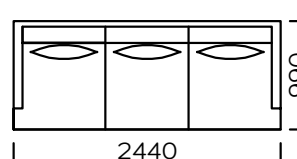

## NOGI

drewno dębowe, dostępne w 4 kolorach

natural

brown 22-51

brown 22-55

black 29-10

Wymiary techniczne Sofa PARADISE (mm)					
1	Wysokość całkowita	870	5	Szerokość podłokietnika	80
2	Wysokość siedziska	400	6	Głębokość całkowita	990
3	Wysokość nóg	165	7	Głębokość siedziska	700
4	Wysokość podłokietnika	640	8	Powierzchnia spania	-

**Sofa 1**

**Sofa 2**

**Sofa 3**

**Siedzisko lewe 1**

**Siedzisko lewe 2**

**Siedzisko lewe 3**

**Siedzisko centralne 1**

**Siedzisko centralne 2**