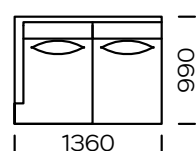

## NOGI

drewno dębowe, dostępne w 4 kolorach

natural

brown 22-51

brown 22-55

black 29-10

Wymiary techniczne Sofa PARADISE (mm)					
1	Wysokość całkowita	870	5	Szerokość podłokietnika	80
2	Wysokość siedziska	400	6	Głębokość całkowita	990
3	Wysokość nóg	165	7	Głębokość siedziska	700
4	Wysokość podłokietnika	640	8	Powierzchnia spania	-

**Sofa 1**

**Sofa 2**

**Sofa 3**

**Siedzisko lewe 1**

**Siedzisko lewe 2**

**Siedzisko lewe 3**

**Siedzisko centralne 1**

**Siedzisko centralne 2**

Wszystkie oferowane elementy można zamówić w formie odbicia lustrzanego

**Element narożny**

**Szezlony lewy 1**

**Szezlony lewy 2**

Wszystkie oferowane elementy można zamówić w formie odbicia lustrzanego