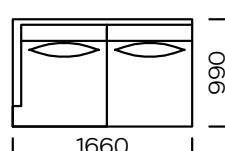

## NOGI

drewno dębowe, dostępne w 4 kolorach

natural

brown 22-51

brown 22-55

black 29-10

Wymiary techniczne Sofa PARADISE (mm)					
1	Wysokość całkowita	870	5	Szerokość podłokietnika	80
2	Wysokość siedziska	400	6	Głębokość całkowita	990
3	Wysokość nóg	165	7	Głębokość siedziska	700
4	Wysokość podłokietnika	640	8	Powierzchnia spania	-

**Sofa 1**

**Sofa 2**

**Sofa 3**

**Siedzisko lewe 1**

**Siedzisko lewe 2**

**Siedzisko lewe 3**

**Siedzisko centralne 1**

**Siedzisko centralne 2**

Wszystkie oferowane elementy można zamówić w formie odbicia lustrzanego

**Element narożny**

**Szezlony lewy 1**

**Szezlony lewy 2**

Wszystkie oferowane elementy można zamówić w formie odbicia lustrzanego