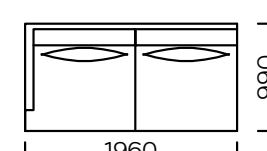

## NOGI

drewno dębowe, dostępne w 4 kolorach

natural

brown 22-51

brown 22-55

black 29-10

Wymiary techniczne Sofa PARADISE (mm)					
1	Wysokość całkowita	870	5	Szerokość podłokietnika	80
2	Wysokość siedziska	400	6	Głębokość całkowita	990
3	Wysokość nóg	165	7	Głębokość siedziska	700
4	Wysokość podłokietnika	640	8	Powierzchnia spania	-

**Sofa 1**

**Sofa 2**

**Sofa 3**

**Siedzisko lewe 1**

**Siedzisko lewe 2**

**Siedzisko lewe 3**

**Siedzisko centralne 1**

**Siedzisko centralne 2**

Wszystkie oferowane elementy można zamówić w formie odbicia lustrzanego

**Element narożny**

**Szezlony lewy 1**

**Szezlony lewy 2**

Wszystkie oferowane elementy można zamówić w formie odbicia lustrzanego