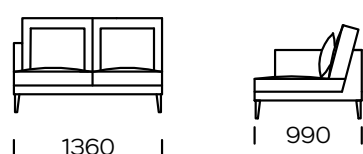

## NOGI

drewno dębowe, dostępne w 4 kolorach

natural

brown 22-51

brown 22-55

black 29-10

Wymiary techniczne Sofa PARADISE (mm)					
1	Wysokość całkowita	870	5	Szerokość podłokietnika	80
2	Wysokość siedziska	400	6	Głębokość całkowita	990
3	Wysokość nóg	165	7	Głębokość siedziska	700
4	Wysokość podłokietnika	640	8	Powierzchnia spania	-

**Sofa 1**

**Sofa 2**

**Sofa 3**

**Siedzisko lewe 1**

**Siedzisko lewe 2**

**Siedzisko lewe 3**

**Siedzisko centralne 1**

**Siedzisko centralne 2**

Wszystkie oferowane elementy można zamówić w formie odbicia lustrzanego

**Element narożny**

**Szezlony lewy 1**

**Szezlony lewy 2**

Wszystkie oferowane elementy można zamówić w formie odbicia lustrzanego