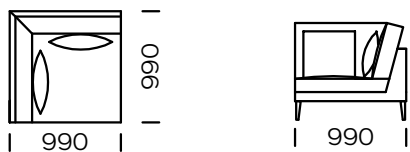

## NOGI

drewno dębowe, dostępne w 4 kolorach

natural

brown 22-51

brown 22-55

black 29-10

Wymiary techniczne Sofa PARADISE (mm)					
1	Wysokość całkowita	870	5	Szerokość podłokietnika	80
2	Wysokość siedziska	400	6	Głębokość całkowita	990
3	Wysokość nóg	165	7	Głębokość siedziska	700
4	Wysokość podłokietnika	640	8	Powierzchnia spania	-

**Sofa 1**

**Sofa 2**

**Sofa 3**

**Siedzisko lewe 1**

**Siedzisko lewe 2**

**Siedzisko lewe 3**

**Siedzisko centralne 1**

**Siedzisko centralne 2**

Wszystkie oferowane elementy można zamówić w formie odbicia lustrzanego

**Element narożny**

**Szezlony lewy 1**

**Szezlony lewy 2**

Wszystkie oferowane elementy można zamówić w formie odbicia lustrzanego