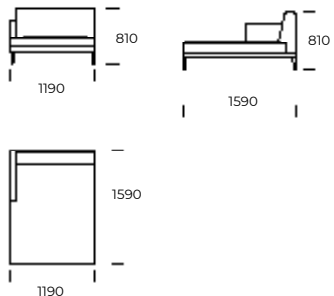

ORDA

SIEDZISKO 1

SIEDZISKO 2

SIEDZISKO 3

SOFA 1

SOFA 2

SOFA 3

SOFA 4

SZEZLONG 1

SZEZLONG 2

Wymiary techniczne ORDA (mm)					
1	Wysokość całkowita	810	5	Głębokość całkowita	900
2	Wysokość siedziska	380	6	Głębokość siedziska	655
3	Wysokość podłokietnika	640	7	Wysokość nóżek	170
4	Szerokość podłokietnika	80	8	Głębokość całkowita - szezlong	1590
				Głębokość siedziska - szezlong	1350