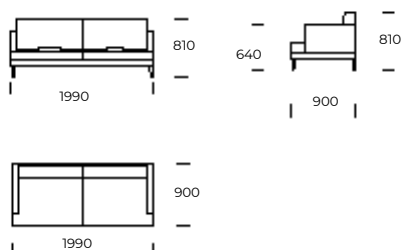

ORDA

SIEDZISKO 1

SIEDZISKO 2

SIEDZISKO 3

SOFA 1

SOFA 2

SOFA 3

SOFA 4

SZEZLONG 1

SZEZLONG 2

Wymiary techniczne ORDA (mm)					
1	Wysokość całkowita	810	5	Głębokość całkowita	900
2	Wysokość siedziska	380	6	Głębokość siedziska	655
3	Wysokość podłokietnika	640	7	Wysokość nóżek	170
4	Szerokość podłokietnika	80	8	Głębokość całkowita - szezlong	1590
				Głębokość siedziska - szezlong	1350