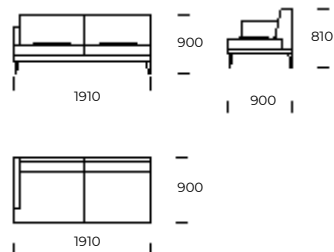

ORDA

SIEDZISKO 1

SIEDZISKO 2

SIEDZISKO 3

SOFA 1

SOFA 2

SOFA 3

SOFA 4

SZEZLONG 1

SZEZLONG 2

Wymiary techniczne ORDA (mm)					
1	Wysokość całkowita	810	5	Głębokość całkowita	900
2	Wysokość siedziska	380	6	Głębokość siedziska	655
3	Wysokość podłokietnika	640	7	Wysokość nóżek	170
4	Szerokość podłokietnika	80	8	Głębokość całkowita - szezlong	1590
				Głębokość siedziska - szezlong	1350