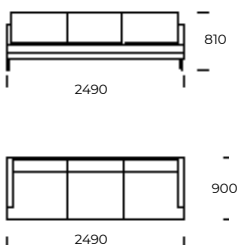

ORDA

SIEDZISKO 1

SIEDZISKO 2

SIEDZISKO 3

SOFA 1

SOFA 2

SOFA 3

SOFA 4

SZEZLONG 1

SZEZLONG 2

Wymiary techniczne ORDA (mm)					
1	Wysokość całkowita	810	5	Głębokość całkowita	900
2	Wysokość siedziska	380	6	Głębokość siedziska	655
3	Wysokość podłokietnika	640	7	Wysokość nóżek	170
4	Szerokość podłokietnika	80	8	Głębokość całkowita - szezlong	1590
				Głębokość siedziska - szezlong	1350