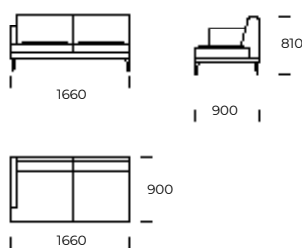

ORDA

SIEDZISKO 1

SIEDZISKO 2

SIEDZISKO 3

SOFA 1

SOFA 2

SOFA 3

SOFA 4

SZEZLONG 1

SZEZLONG 2

Wymiary techniczne ORDA (mm)					
1	Wysokość całkowita	810	5	Głębokość całkowita	900
2	Wysokość siedziska	380	6	Głębokość siedziska	655
3	Wysokość podłokietnika	640	7	Wysokość nóżek	170
4	Szerokość podłokietnika	80	8	Głębokość całkowita - szezlong	1590
				Głębokość siedziska - szezlong	1350