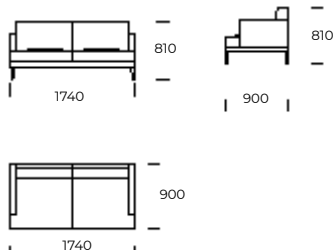

ORDA

SIEDZISKO 1

SIEDZISKO 2

SIEDZISKO 3

SOFA 1

SOFA 2

SOFA 3

SOFA 4

SZEZLONG 1

SZEZLONG 2

Wymiary techniczne ORDA (mm)					
1	Wysokość całkowita	810	5	Głębokość całkowita	900
2	Wysokość siedziska	380	6	Głębokość siedziska	655
3	Wysokość podłokietnika	640	7	Wysokość nóżek	170
4	Szerokość podłokietnika	80	8	Głębokość całkowita - szezlong	1590
				Głębokość siedziska - szezlong	1350