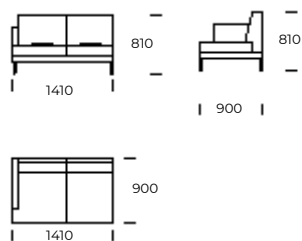

ORDA

SIEDZISKO 1

SIEDZISKO 2

SIEDZISKO 3

SOFA 1

SOFA 2

SOFA 3

SOFA 4

SZEZLONG 1

SZEZLONG 2

Wymiary techniczne ORDA (mm)					
1	Wysokość całkowita	810	5	Głębokość całkowita	900
2	Wysokość siedziska	380	6	Głębokość siedziska	655
3	Wysokość podłokietnika	640	7	Wysokość nóżek	170
4	Szerokość podłokietnika	80	8	Głębokość całkowita - szezlong	1590
				Głębokość siedziska - szezlong	1350