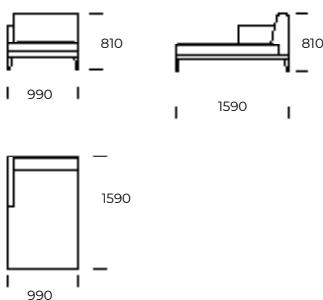

ORDA

SIEDZISKO 1

SIEDZISKO 2

SIEDZISKO 3

SOFA 1

SOFA 2

SOFA 3

SOFA 4

SZEZLONG 1

SZEZLONG 2

Wymiary techniczne ORDA (mm)					
1	Wysokość całkowita	810	5	Głębokość całkowita	900
2	Wysokość siedziska	380	6	Głębokość siedziska	655
3	Wysokość podłokietnika	640	7	Wysokość nóżek	170
4	Szerokość podłokietnika	80	8	Głębokość całkowita - szezlong	1590
				Głębokość siedziska - szezlong	1350