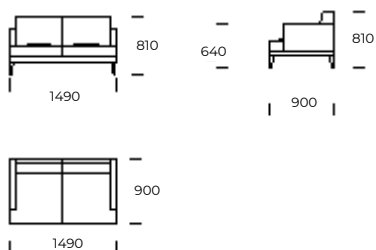

ORDA

SIEDZISKO 1

SIEDZISKO 2

SIEDZISKO 3

SOFA 1

SOFA 2

SOFA 3

SOFA 4

SZEZLONG 1

SZEZLONG 2

Wymiary techniczne ORDA (mm)					
1	Wysokość całkowita	810	5	Głębokość całkowita	900
2	Wysokość siedziska	380	6	Głębokość siedziska	655
3	Wysokość podłokietnika	640	7	Wysokość nóżek	170
4	Szerokość podłokietnika	80	8	Głębokość całkowita - szezlong	1590
				Głębokość siedziska - szezlong	1350