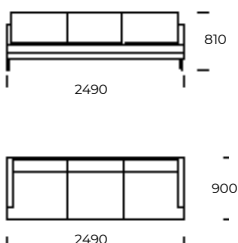

ORDA

ASSISE 1

ASSISE 2

ASSISE 3

CANAPÉ 1

CANAPÉ 2

CANAPÉ 3

CANAPÉ 4

MÉRIDIENNE GAUCHE 1

MÉRIDIENNE GAUCHE 2

Dimensions ORDA (mm)					
1	Hauteur totale	810	5	Profondeur totale	900
2	Hauteur de l'assise	380	6	Profondeur de l'assise	655
3	Hauteur de l'accoudoir	640	7	Hauteur des pieds	170
4	Largeur de l'accoudoir	80	8	Profondeur totale - Méridienne gauch	1590
				Profondeur de l'assise - Méridienne gauch	1350