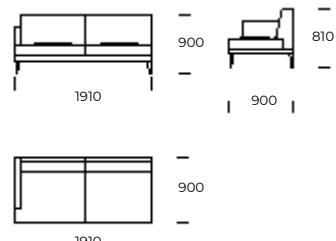

ORDA

ASSISE 1

ASSISE 2

ASSISE 3

CANAPÉ 1

CANAPÉ 2

CANAPÉ 3

CANAPÉ 4

MÉRIDIENNE GAUCHE 1

MÉRIDIENNE GAUCHE 2

Dimensions ORDA (mm)					
1	Hauteur totale	810	5	Profondeur totale	900
2	Hauteur de l'assise	380	6	Profondeur de l'assise	655
3	Hauteur de l'accoudoir	640	7	Hauteur des pieds	170
4	Largeur de l'accoudoir	80	8	Profondeur totale - Méridienne gauch	1590
				Profondeur de l'assise - Méridienne gauch	1350