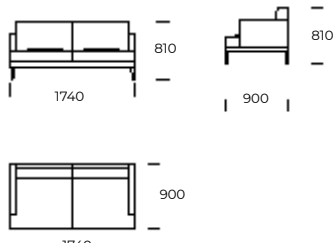

ORDA

ASSISE 1

ASSISE 2

ASSISE 3

CANAPÉ 1

CANAPÉ 2

CANAPÉ 3

CANAPÉ 4

MÉRIDIENNE GAUCHE 1

MÉRIDIENNE GAUCHE 2

Dimensions ORDA (mm)					
1	Hauteur totale	810	5	Profondeur totale	900
2	Hauteur de l'assise	380	6	Profondeur de l'assise	655
3	Hauteur de l'accoudoir	640	7	Hauteur des pieds	170
4	Largeur de l'accoudoir	80	8	Profondeur totale - Méridienne gauch	1590
				Profondeur de l'assise - Méridienne gauch	1350