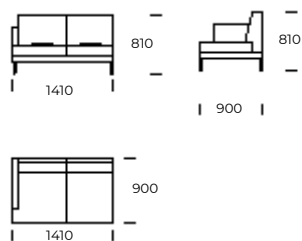

ORDA

ASSISE 1

ASSISE 2

ASSISE 3

CANAPÉ 1

CANAPÉ 2

CANAPÉ 3

CANAPÉ 4

MÉRIDIENNE GAUCHE 1

MÉRIDIENNE GAUCHE 2

Dimensions ORDA (mm)					
1	Hauteur totale	810	5	Profondeur totale	900
2	Hauteur de l'assise	380	6	Profondeur de l'assise	655
3	Hauteur de l'accoudoir	640	7	Hauteur des pieds	170
4	Largeur de l'accoudoir	80	8	Profondeur totale - Méridienne gauch	1590
				Profondeur de l'assise - Méridienne gauch	1350