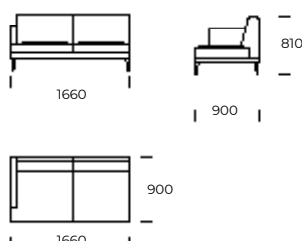

ORDA

ASSISE 1

ASSISE 2

ASSISE 3

CANAPÉ 1

CANAPÉ 2

CANAPÉ 3

CANAPÉ 4

MÉRIDIENNE GAUCHE 1

MÉRIDIENNE GAUCHE 2

Dimensions ORDA (mm)					
1	Hauteur totale	810	5	Profondeur totale	900
2	Hauteur de l'assise	380	6	Profondeur de l'assise	655
3	Hauteur de l'accoudoir	640	7	Hauteur des pieds	170
4	Largeur de l'accoudoir	80	8	Profondeur totale - Méridienne gauch	1590
				Profondeur de l'assise - Méridienne gauch	1350