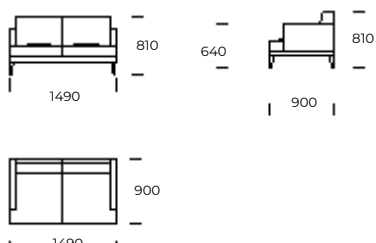

ORDA

ASSISE 1

ASSISE 2

ASSISE 3

CANAPÉ 1

CANAPÉ 2

CANAPÉ 3

CANAPÉ 4

MÉRIDIENNE GAUCHE 1

MÉRIDIENNE GAUCHE 2

Dimensions ORDA (mm)					
1	Hauteur totale	810	5	Profondeur totale	900
2	Hauteur de l'assise	380	6	Profondeur de l'assise	655
3	Hauteur de l'accoudoir	640	7	Hauteur des pieds	170
4	Largeur de l'accoudoir	80	8	Profondeur totale - Méridienne gauch	1590
				Profondeur de l'assise - Méridienne gauch	1350