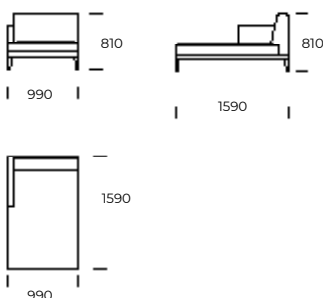

ORDA

ASSISE 1

ASSISE 2

ASSISE 3

CANAPÉ 1

CANAPÉ 2

CANAPÉ 3

CANAPÉ 4

MÉRIDIENNE GAUCHE 1

MÉRIDIENNE GAUCHE 2

Dimensions ORDA (mm)					
1	Hauteur totale	810	5	Profondeur totale	900
2	Hauteur de l'assise	380	6	Profondeur de l'assise	655
3	Hauteur de l'accoudoir	640	7	Hauteur des pieds	170
4	Largeur de l'accoudoir	80	8	Profondeur totale - Méridienne gauch	1590
				Profondeur de l'assise - Méridienne gauch	1350