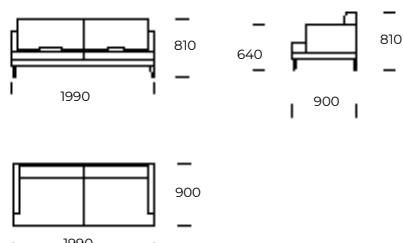

ORDA

ASSISE 1

ASSISE 2

ASSISE 3

CANAPÉ 1

CANAPÉ 2

CANAPÉ 3

CANAPÉ 4

MÉRIDIENNE GAUCHE 1

MÉRIDIENNE GAUCHE 2

Dimensions ORDA (mm)					
1	Hauteur totale	810	5	Profondeur totale	900
2	Hauteur de l'assise	380	6	Profondeur de l'assise	655
3	Hauteur de l'accoudoir	640	7	Hauteur des pieds	170
4	Largeur de l'accoudoir	80	8	Profondeur totale - Méridienne gauch	1590
				Profondeur de l'assise - Méridienne gauch	1350