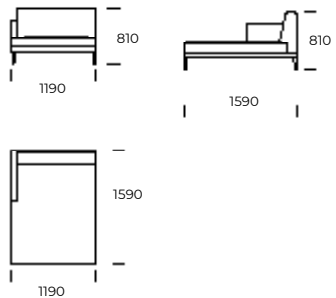

ORDA

ASSISE 1

ASSISE 2

ASSISE 3

CANAPÉ 1

CANAPÉ 2

CANAPÉ 3

CANAPÉ 4

MÉRIDIENNE GAUCHE 1

MÉRIDIENNE GAUCHE 2

Dimensions ORDA (mm)					
1	Hauteur totale	810	5	Profondeur totale	900
2	Hauteur de l'assise	380	6	Profondeur de l'assise	655
3	Hauteur de l'accoudoir	640	7	Hauteur des pieds	170
4	Largeur de l'accoudoir	80	8	Profondeur totale - Méridienne gauch	1590
				Profondeur de l'assise - Méridienne gauch	1350