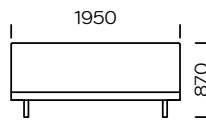

black 29-10

Wymiary techniczne Łóżko MARK (mm)					
1	Wysokość całkowita	870	7	Szerokość całkowita (1400x2000)	1550
2	Głębokość całkowita	2250	8	Szerokość całkowita (1600x2000)	1750
3	Wysokość ramy	290	9	Szerokość całkowita (1800x2000)	1950
4	Wysokość nóżek	200	10	Szerokość całkowita (2000x2000)	2150
5	Pojemnik na pościel	nie	11	Głębokość materaca w ramie	10
6	Stelaż pod materac	tak	12	Materac	nie

Łóżko Mark 1400 x 2000

Łóżko Mark 1600 x 2000

Łóżko Mark 1800 x 2000

Łóżko Mark 2000 x 2000