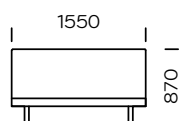

MARK

TYP

bez pojemnika na pościel

NOGI

drewno dębowe

natural

brown 22-51

brown 22-55

black 29-10

Wymiary techniczne Łóżko MARK (mm)					
1	Wysokość całkowita	870	7	Szerokość całkowita (1400x2000)	1550
2	Głębokość całkowita	2250	8	Szerokość całkowita (1600x2000)	1750
3	Wysokość ramy	290	9	Szerokość całkowita (1800x2000)	1950
4	Wysokość nóżek	200	10	Szerokość całkowita (2000x2000)	2150
5	Pojemnik na pościel	nie	11	Głębokość materaca w ramie	10
6	Stelaż pod materac	tak	12	Materac	nie

Łóżko Mark 1400 x 2000

Łóżko Mark 1600 x 2000

Łóżko Mark 1800 x 2000

Łóżko Mark 2000 x 2000