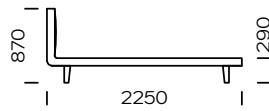

black 29-10

Wymiary techniczne Łóżko MARK (mm)					
1	Wysokość całkowita	870	7	Szerokość całkowita (1400x2000)	1550
2	Głębokość całkowita	2250	8	Szerokość całkowita (1600x2000)	1750
3	Wysokość ramy	290	9	Szerokość całkowita (1800x2000)	1950
4	Wysokość nóżek	200	10	Szerokość całkowita (2000x2000)	2150
5	Pojemnik na pościel	nie	11	Głębokość materaca w ramie	10
6	Stelaż pod materac	tak	12	Materac	nie

Łóżko Mark 1400 x 2000

Łóżko Mark 1600 x 2000

Łóżko Mark 1800 x 2000

Łóżko Mark 2000 x 2000