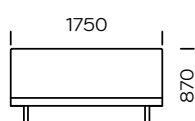

black 29-10

Wymiary techniczne Łóżko MARK (mm)					
1	Wysokość całkowita	870	7	Szerokość całkowita (1400x2000)	1550
2	Głębokość całkowita	2250	8	Szerokość całkowita (1600x2000)	1750
3	Wysokość ramy	290	9	Szerokość całkowita (1800x2000)	1950
4	Wysokość nóżek	200	10	Szerokość całkowita (2000x2000)	2150
5	Pojemnik na pościel	nie	11	Głębokość materaca w ramie	10
6	Stelaż pod materac	tak	12	Materac	nie

Łóżko Mark 1400 x 2000

Łóżko Mark 1600 x 2000

Łóżko Mark 1800 x 2000

Łóżko Mark 2000 x 2000