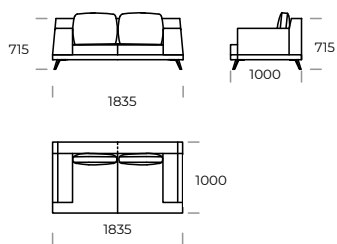

LAGOLA

SIEDZISKO 1

SIEDZISKO 2

SIEDZISKO 3

SOFA 1

SOFA 2

SOFA 3

SOFA 4

SZEZLONG 1

SZEZLONG 2

Wymiary techniczne LAGOLA (mm)					
1	Wysokość całkowita	790	5	Głębokość całkowita	1000
2	Wysokość siedziska	345	6	Głębokość siedziska	840
3	Wysokość podłokietnika	575	7	Wysokość nóżek	135
4	Szerokość podłokietnika	300	8	Głębokość całkowita - szezlong	1450/1650
				Głębokość siedziska - szezlong	1290/1490