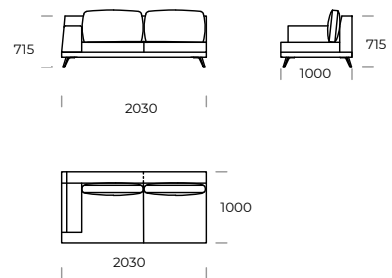

LAGOLA

SIEDZISKO 1

SIEDZISKO 2

SIEDZISKO 3

SOFA 1

SOFA 2

SOFA 3

SOFA 4

SZEZLONG 1

SZEZLONG 2

Wymiary techniczne LAGOLA (mm)					
1	Wysokość całkowita	790	5	Głębokość całkowita	1000
2	Wysokość siedziska	345	6	Głębokość siedziska	840
3	Wysokość podłokietnika	575	7	Wysokość nóżek	135
4	Szerokość podłokietnika	300	8	Głębokość całkowita - szezlong	1450/1650
				Głębokość siedziska - szezlong	1290/1490