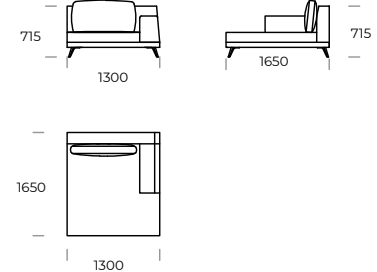

LAGOLA

SIEDZISKO 1

SIEDZISKO 2

SIEDZISKO 3

SOFA 1

SOFA 2

SOFA 3

SOFA 4

SZEZLONG 1

SZEZLONG 2

Wymiary techniczne LAGOLA (mm)					
1	Wysokość całkowita	790	5	Głębokość całkowita	1000
2	Wysokość siedziska	345	6	Głębokość siedziska	840
3	Wysokość podłokietnika	575	7	Wysokość nóżek	135
4	Szerokość podłokietnika	300	8	Głębokość całkowita - szezlong	1450/1650
				Głębokość siedziska - szezlong	1290/1490