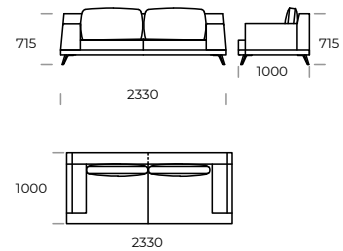

LAGOLA

SIEDZISKO 1

SIEDZISKO 2

SIEDZISKO 3

SOFA 1

SOFA 2

SOFA 3

SOFA 4

SZEZLONG 1

SZEZLONG 2

Wymiary techniczne LAGOLA (mm)					
1	Wysokość całkowita	790	5	Głębokość całkowita	1000
2	Wysokość siedziska	345	6	Głębokość siedziska	840
3	Wysokość podłokietnika	575	7	Wysokość nóżek	135
4	Szerokość podłokietnika	300	8	Głębokość całkowita - szezlong	1450/1650
				Głębokość siedziska - szezlong	1290/1490