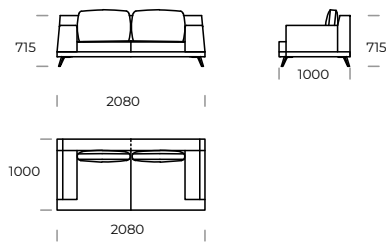

LAGOLA

SIEDZISKO 1

SIEDZISKO 2

SIEDZISKO 3

SOFA 1

SOFA 2

SOFA 3

SOFA 4

SZEZLONG 1

SZEZLONG 2

Wymiary techniczne LAGOLA (mm)					
1	Wysokość całkowita	790	5	Głębokość całkowita	1000
2	Wysokość siedziska	345	6	Głębokość siedziska	840
3	Wysokość podłokietnika	575	7	Wysokość nóżek	135
4	Szerokość podłokietnika	300	8	Głębokość całkowita - szezlong	1450/1650
				Głębokość siedziska - szezlong	1290/1490