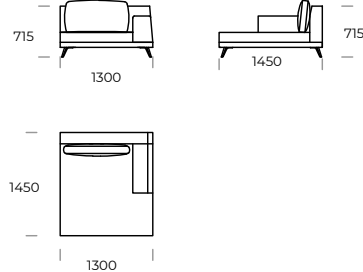

LAGOLA

SIEDZISKO 1

SIEDZISKO 2

SIEDZISKO 3

SOFA 1

SOFA 2

SOFA 3

SOFA 4

SZEZLONG 1

SZEZLONG 2

Wymiary techniczne LAGOLA (mm)					
1	Wysokość całkowita	790	5	Głębokość całkowita	1000
2	Wysokość siedziska	345	6	Głębokość siedziska	840
3	Wysokość podłokietnika	575	7	Wysokość nóżek	135
4	Szerokość podłokietnika	300	8	Głębokość całkowita - szezlong	1450/1650
				Głębokość siedziska - szezlong	1290/1490