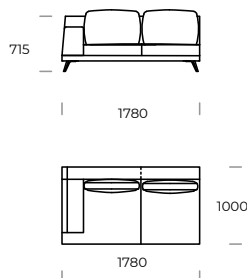

LAGOLA

SIEDZISKO 1

SIEDZISKO 2

SIEDZISKO 3

SOFA 1

SOFA 2

SOFA 3

SOFA 4

SZEZLONG 1

SZEZLONG 2

Wymiary techniczne LAGOLA (mm)					
1	Wysokość całkowita	790	5	Głębokość całkowita	1000
2	Wysokość siedziska	345	6	Głębokość siedziska	840
3	Wysokość podłokietnika	575	7	Wysokość nóżek	135
4	Szerokość podłokietnika	300	8	Głębokość całkowita - szezlong	1450/1650
				Głębokość siedziska - szezlong	1290/1490