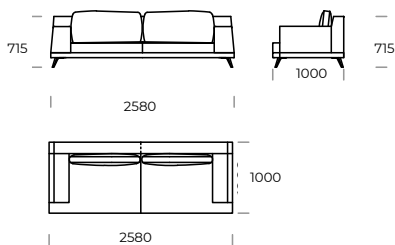

LAGOLA

SIEDZISKO 1

SIEDZISKO 2

SIEDZISKO 3

SOFA 1

SOFA 2

SOFA 3

SOFA 4

SZEZLONG 1

SZEZLONG 2

Wymiary techniczne LAGOLA (mm)					
1	Wysokość całkowita	790	5	Głębokość całkowita	1000
2	Wysokość siedziska	345	6	Głębokość siedziska	840
3	Wysokość podłokietnika	575	7	Wysokość nóżek	135
4	Szerokość podłokietnika	300	8	Głębokość całkowita - szezlong	1450/1650
				Głębokość siedziska - szezlong	1290/1490