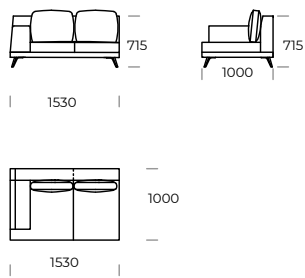

LAGOLA

SIEDZISKO 1

SIEDZISKO 2

SIEDZISKO 3

SOFA 1

SOFA 2

SOFA 3

SOFA 4

SZEZLONG 1

SZEZLONG 2

Wymiary techniczne LAGOLA (mm)					
1	Wysokość całkowita	790	5	Głębokość całkowita	1000
2	Wysokość siedziska	345	6	Głębokość siedziska	840
3	Wysokość podłokietnika	575	7	Wysokość nóżek	135
4	Szerokość podłokietnika	300	8	Głębokość całkowita - szezlong	1450/1650
				Głębokość siedziska - szezlong	1290/1490