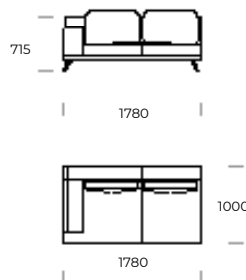

LAGOLA

ASSISE 1

ASSISE 2

ASSISE 3

CANAPÉ 1

CANAPÉ 2

CANAPÉ 3

CANAPÉ 4

MÉRIDIENNE GAUCHE 1

MÉRIDIENNE GAUCHE 2

Dimensions LAGOLA (mm)					
1	Hauteur totale	790	5	Profondeur totale	1000
2	Hauteur de l'assise	345	6	Profondeur de l'assise	840
3	Hauteur de l'accoudoir	575	7	Hauteur des pieds	135
4	Largeur de l'accoudoir	300	8	Profondeur totale - Méridienne gauch Profondeur de l'assise - Méridienne gauch	1450/1650 1290/1490