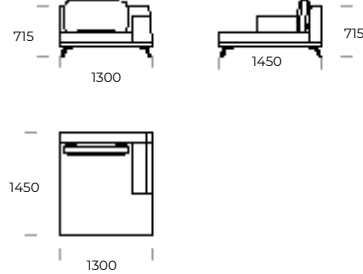

LAGOLA

ASSISE 1

ASSISE 2

ASSISE 3

CANAPÉ 1

CANAPÉ 2

CANAPÉ 3

CANAPÉ 4

MÉRIDIENNE GAUCHE 1

MÉRIDIENNE GAUCHE 2

Dimensions LAGOLA (mm)					
1	Hauteur totale	790	5	Profondeur totale	1000
2	Hauteur de l'assise	345	6	Profondeur de l'assise	840
3	Hauteur de l'accoudoir	575	7	Hauteur des pieds	135
4	Largeur de l'accoudoir	300	8	Profondeur totale - Méridienne gauch Profondeur de l'assise - Méridienne gauch	1450/1650 1290/1490