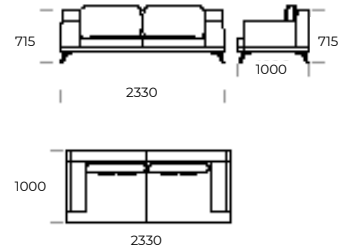

LAGOLA

ASSISE 1

ASSISE 2

ASSISE 3

CANAPÉ 1

CANAPÉ 2

CANAPÉ 3

CANAPÉ 4

MÉRIDIENNE GAUCHE 1

MÉRIDIENNE GAUCHE 2

Dimensions LAGOLA (mm)					
1	Hauteur totale	790	5	Profondeur totale	1000
2	Hauteur de l'assise	345	6	Profondeur de l'assise	840
3	Hauteur de l'accoudoir	575	7	Hauteur des pieds	135
4	Largeur de l'accoudoir	300	8	Profondeur totale - Méridienne gauch Profondeur de l'assise - Méridienne gauch	1450/1650 1290/1490