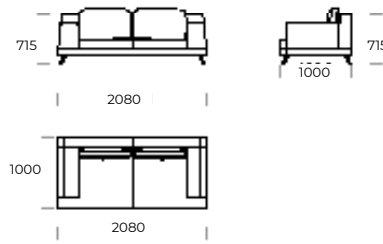

LAGOLA

ASSISE 1

ASSISE 2

ASSISE 3

CANAPÉ 1

CANAPÉ 2

CANAPÉ 3

CANAPÉ 4

MÉRIDIENNE GAUCHE 1

MÉRIDIENNE GAUCHE 2

Dimensions LAGOLA (mm)					
1	Hauteur totale	790	5	Profondeur totale	1000
2	Hauteur de l'assise	345	6	Profondeur de l'assise	840
3	Hauteur de l'accoudoir	575	7	Hauteur des pieds	135
4	Largeur de l'accoudoir	300	8	Profondeur totale - Méridienne gauch Profondeur de l'assise - Méridienne gauch	1450/1650 1290/1490