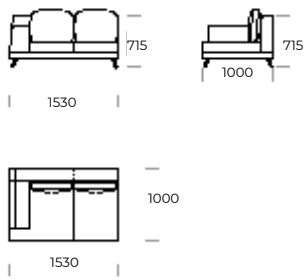

LAGOLA

ASSISE 1

ASSISE 2

ASSISE 3

CANAPÉ 1

CANAPÉ 2

CANAPÉ 3

CANAPÉ 4

MÉRIDIENNE GAUCHE 1

MÉRIDIENNE GAUCHE 2

Dimensions LAGOLA (mm)					
1	Hauteur totale	790	5	Profondeur totale	1000
2	Hauteur de l'assise	345	6	Profondeur de l'assise	840
3	Hauteur de l'accoudoir	575	7	Hauteur des pieds	135
4	Largeur de l'accoudoir	300	8	Profondeur totale - Méridienne gauch Profondeur de l'assise - Méridienne gauch	1450/1650 1290/1490