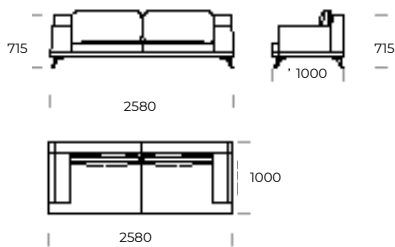

LAGOLA

ASSISE 1

ASSISE 2

ASSISE 3

CANAPÉ 1

CANAPÉ 2

CANAPÉ 3

CANAPÉ 4

MÉRIDIENNE GAUCHE 1

MÉRIDIENNE GAUCHE 2

Dimensions LAGOLA (mm)					
1	Hauteur totale	790	5	Profondeur totale	1000
2	Hauteur de l'assise	345	6	Profondeur de l'assise	840
3	Hauteur de l'accoudoir	575	7	Hauteur des pieds	135
4	Largeur de l'accoudoir	300	8	Profondeur totale - Méridienne gauch Profondeur de l'assise - Méridienne gauch	1450/1650 1290/1490