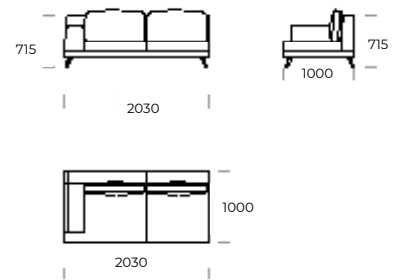

LAGOLA

ASSISE 1

ASSISE 2

ASSISE 3

CANAPÉ 1

CANAPÉ 2

CANAPÉ 3

CANAPÉ 4

MÉRIDIENNE GAUCHE 1

MÉRIDIENNE GAUCHE 2

Dimensions LAGOLA (mm)					
1	Hauteur totale	790	5	Profondeur totale	1000
2	Hauteur de l'assise	345	6	Profondeur de l'assise	840
3	Hauteur de l'accoudoir	575	7	Hauteur des pieds	135
4	Largeur de l'accoudoir	300	8	Profondeur totale - Méridienne gauch Profondeur de l'assise - Méridienne gauch	1450/1650 1290/1490