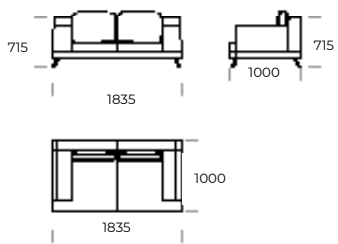

LAGOLA

ASSISE 1

ASSISE 2

ASSISE 3

CANAPÉ 1

CANAPÉ 2

CANAPÉ 3

CANAPÉ 4

MÉRIDIENNE GAUCHE 1

MÉRIDIENNE GAUCHE 2

Dimensions LAGOLA (mm)					
1	Hauteur totale	790	5	Profondeur totale	1000
2	Hauteur de l'assise	345	6	Profondeur de l'assise	840
3	Hauteur de l'accoudoir	575	7	Hauteur des pieds	135
4	Largeur de l'accoudoir	300	8	Profondeur totale - Méridienne gauch Profondeur de l'assise - Méridienne gauch	1450/1650 1290/1490