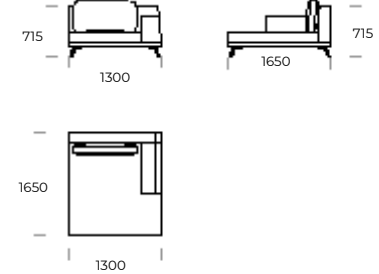

LAGOLA

ASSISE 1

ASSISE 2

ASSISE 3

CANAPÉ 1

CANAPÉ 2

CANAPÉ 3

CANAPÉ 4

MÉRIDIENNE GAUCHE 1

MÉRIDIENNE GAUCHE 2

Dimensions LAGOLA (mm)					
1	Hauteur totale	790	5	Profondeur totale	1000
2	Hauteur de l'assise	345	6	Profondeur de l'assise	840
3	Hauteur de l'accoudoir	575	7	Hauteur des pieds	135
4	Largeur de l'accoudoir	300	8	Profondeur totale - Méridienne gauch Profondeur de l'assise - Méridienne gauch	1450/1650 1290/1490