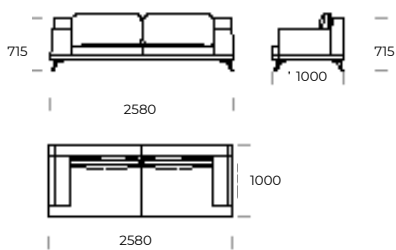

LAGOLA

SITZ 1

SITZ 2

SITZ 3

SOFA 1

SOFA 2

SOFA 3

SOFA 4

LINKE CHAISERLONGUE 1

LINKE CHAISERLONGUE 2

Technische Abmessungen (mm)					
1	Gesamthöhe	790	5	Gesamttiefe	1000
2	Sitzhöhe	345	6	Sitztiefe	840
3	Armlehnenhöhe	575	7	Höhe der Beine	135
4	Armlehnenbreite	300	8	Gesamttiefe - Linke chaiselongue	1450/1650
				Sitztiefe - Linke chaiselongue	1290/1490