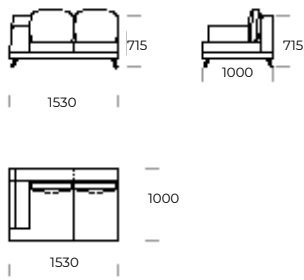

LAGOLA

SITZ 1

SITZ 2

SITZ 3

SOFA 1

SOFA 2

SOFA 3

SOFA 4

LINKE CHAISERLONGUE 1

LINKE CHAISERLONGUE 2

Technische Abmessungen (mm)					
1	Gesamthöhe	790	5	Gesamttiefe	1000
2	Sitzhöhe	345	6	Sitztiefe	840
3	Armlehnenhöhe	575	7	Höhe der Beine	135
4	Armlehnenbreite	300	8	Gesamttiefe - Linke chaiselongue	1450/1650
				Sitztiefe - Linke chaiselongue	1290/1490