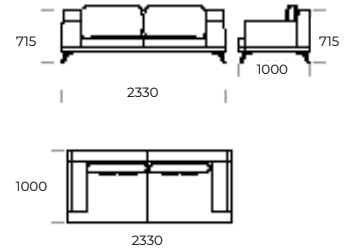

LAGOLA

SITZ 1

SITZ 2

SITZ 3

SOFA 1

SOFA 2

SOFA 3

SOFA 4

LINKE CHAISERLONGUE 1

LINKE CHAISERLONGUE 2

Technische Abmessungen (mm)					
1	Gesamthöhe	790	5	Gesamttiefe	1000
2	Sitzhöhe	345	6	Sitztiefe	840
3	Armlehnenhöhe	575	7	Höhe der Beine	135
4	Armlehnenbreite	300	8	Gesamttiefe - Linke chaiselongue	1450/1650
				Sitztiefe - Linke chaiselongue	1290/1490