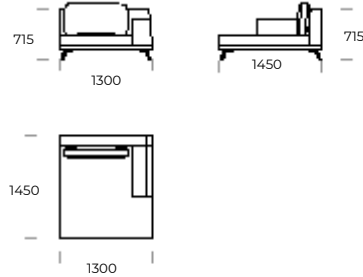

LAGOLA

SITZ 1

SITZ 2

SITZ 3

SOFA 1

SOFA 2

SOFA 3

SOFA 4

LINKE CHAISERLONGUE 1

LINKE CHAISERLONGUE 2

Technische Abmessungen (mm)					
1	Gesamthöhe	790	5	Gesamttiefe	1000
2	Sitzhöhe	345	6	Sitztiefe	840
3	Armlehnenhöhe	575	7	Höhe der Beine	135
4	Armlehnenbreite	300	8	Gesamttiefe - Linke chaiselongue	1450/1650
				Sitztiefe - Linke chaiselongue	1290/1490