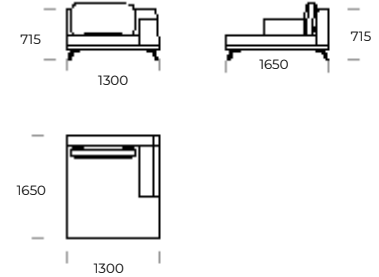

LAGOLA

SITZ 1

SITZ 2

SITZ 3

SOFA 1

SOFA 2

SOFA 3

SOFA 4

LINKE CHAISERLONGUE 1

LINKE CHAISERLONGUE 2

Technische Abmessungen (mm)					
1	Gesamthöhe	790	5	Gesamttiefe	1000
2	Sitzhöhe	345	6	Sitztiefe	840
3	Armlehnenhöhe	575	7	Höhe der Beine	135
4	Armlehnenbreite	300	8	Gesamttiefe - Linke chaiselongue	1450/1650
				Sitztiefe - Linke chaiselongue	1290/1490