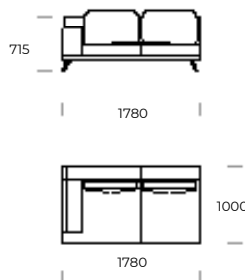

LAGOLA

SITZ 1

SITZ 2

SITZ 3

SOFA 1

SOFA 2

SOFA 3

SOFA 4

LINKE CHAISERLONGUE 1

LINKE CHAISERLONGUE 2

Technische Abmessungen (mm)					
1	Gesamthöhe	790	5	Gesamttiefe	1000
2	Sitzhöhe	345	6	Sitztiefe	840
3	Armlehnenhöhe	575	7	Höhe der Beine	135
4	Armlehnenbreite	300	8	Gesamttiefe - Linke chaiselongue	1450/1650
				Sitztiefe - Linke chaiselongue	1290/1490