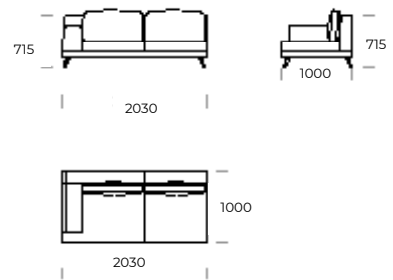

LAGOLA

SITZ 1

SITZ 2

SITZ 3

SOFA 1

SOFA 2

SOFA 3

SOFA 4

LINKE CHAISERLONGUE 1

LINKE CHAISERLONGUE 2

Technische Abmessungen (mm)					
1	Gesamthöhe	790	5	Gesamttiefe	1000
2	Sitzhöhe	345	6	Sitztiefe	840
3	Armlehnenhöhe	575	7	Höhe der Beine	135
4	Armlehnenbreite	300	8	Gesamttiefe - Linke chaiselongue	1450/1650
				Sitztiefe - Linke chaiselongue	1290/1490