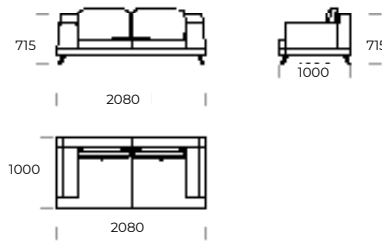

LAGOLA

SITZ 1

SITZ 2

SITZ 3

SOFA 1

SOFA 2

SOFA 3

SOFA 4

LINKE CHAISERLONGUE 1

LINKE CHAISERLONGUE 2

Technische Abmessungen (mm)					
1	Gesamthöhe	790	5	Gesamttiefe	1000
2	Sitzhöhe	345	6	Sitztiefe	840
3	Armlehnenhöhe	575	7	Höhe der Beine	135
4	Armlehnenbreite	300	8	Gesamttiefe - Linke chaiselongue	1450/1650
				Sitztiefe - Linke chaiselongue	1290/1490