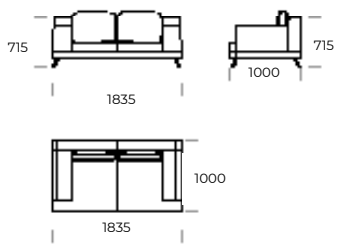

LAGOLA

SITZ 1

SITZ 2

SITZ 3

SOFA 1

SOFA 2

SOFA 3

SOFA 4

LINKE CHAISERLONGUE 1

LINKE CHAISERLONGUE 2

Technische Abmessungen (mm)					
1	Gesamthöhe	790	5	Gesamttiefe	1000
2	Sitzhöhe	345	6	Sitztiefe	840
3	Armlehnenhöhe	575	7	Höhe der Beine	135
4	Armlehnenbreite	300	8	Gesamttiefe - Linke chaiselongue	1450/1650
				Sitztiefe - Linke chaiselongue	1290/1490