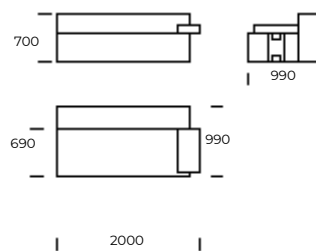

# HEX

SIEDZISKO 1

SIEDZISKO 2

SIEDZISKO 3

SOFA 1

SOFA 2

SOFA 3

SZEZLONG 1

SZEZLONG 2

Wymiary techniczne HEX (mm)					
1	Wysokość całkowita	700	5	Głębokość całkowita	990
2	Wysokość siedziska	400	6	Głębokość siedziska	690
3	Wysokość podłokietnika	520	7	Wysokość nóżek	40
4	Szerokość podłokietnika	300	8	Głębokość całkowita - szezlong	1500/1650
				Głębokość siedziska - szezlong	1200/1350