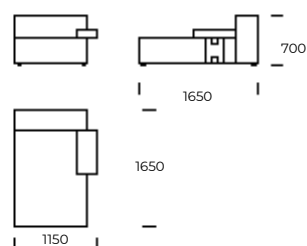

# HEX

SIEDZISKO 1

SIEDZISKO 2

SIEDZISKO 3

SOFA 1

SOFA 2

SOFA 3

SZEZLONG 1

SZEZLONG 2

Wymiary techniczne HEX (mm)					
1	Wysokość całkowita	700	5	Głębokość całkowita	990
2	Wysokość siedziska	400	6	Głębokość siedziska	690
3	Wysokość podłokietnika	520	7	Wysokość nóżek	40
4	Szerokość podłokietnika	300	8	Głębokość całkowita - szezlong	1500/1650
				Głębokość siedziska - szezlong	1200/1350