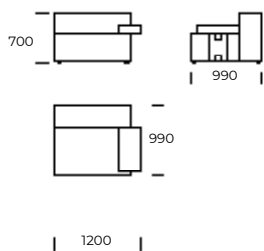

# HEX

SIEDZISKO 1

SIEDZISKO 2

SIEDZISKO 3

SOFA 1

SOFA 2

SOFA 3

SZEZLONG 1

SZEZLONG 2

Wymiary techniczne HEX (mm)					
1	Wysokość całkowita	700	5	Głębokość całkowita	990
2	Wysokość siedziska	400	6	Głębokość siedziska	690
3	Wysokość podłokietnika	520	7	Wysokość nóżek	40
4	Szerokość podłokietnika	300	8	Głębokość całkowita - szezlong	1500/1650
				Głębokość siedziska - szezlong	1200/1350