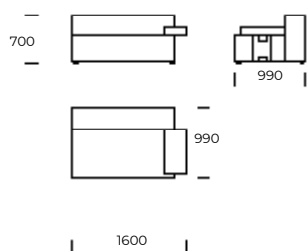

# HEX

SIEDZISKO 1

SIEDZISKO 2

SIEDZISKO 3

SOFA 1

SOFA 2

SOFA 3

SZEZLONG 1

SZEZLONG 2

Wymiary techniczne HEX (mm)					
1	Wysokość całkowita	700	5	Głębokość całkowita	990
2	Wysokość siedziska	400	6	Głębokość siedziska	690
3	Wysokość podłokietnika	520	7	Wysokość nóżek	40
4	Szerokość podłokietnika	300	8	Głębokość całkowita - szezlong	1500/1650
				Głębokość siedziska - szezlong	1200/1350