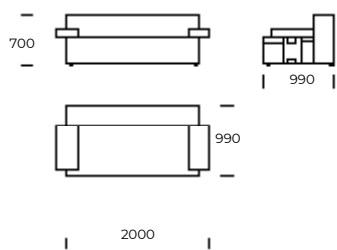

# HEX

SIEDZISKO 1

SIEDZISKO 2

SIEDZISKO 3

SOFA 1

SOFA 2

SOFA 3

SZEZLONG 1

SZEZLONG 2

Wymiary techniczne HEX (mm)					
1	Wysokość całkowita	700	5	Głębokość całkowita	990
2	Wysokość siedziska	400	6	Głębokość siedziska	690
3	Wysokość podłokietnika	520	7	Wysokość nóżek	40
4	Szerokość podłokietnika	300	8	Głębokość całkowita - szezlong	1500/1650
				Głębokość siedziska - szezlong	1200/1350