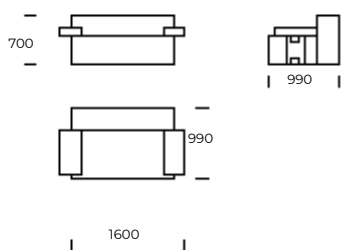

# HEX

SIEDZISKO 1

SIEDZISKO 2

SIEDZISKO 3

SOFA 1

SOFA 2

SOFA 3

SZEZLONG 1

SZEZLONG 2

Wymiary techniczne HEX (mm)					
1	Wysokość całkowita	700	5	Głębokość całkowita	990
2	Wysokość siedziska	400	6	Głębokość siedziska	690
3	Wysokość podłokietnika	520	7	Wysokość nóżek	40
4	Szerokość podłokietnika	300	8	Głębokość całkowita - szezlong	1500/1650
				Głębokość siedziska - szezlong	1200/1350