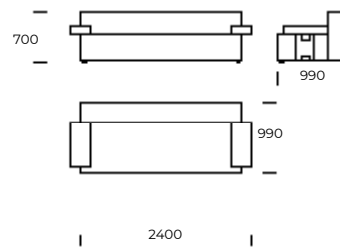

# HEX

SIEDZISKO 1

SIEDZISKO 2

SIEDZISKO 3

SOFA 1

SOFA 2

SOFA 3

SZEZLONG 1

SZEZLONG 2

Wymiary techniczne HEX (mm)					
1	Wysokość całkowita	700	5	Głębokość całkowita	990
2	Wysokość siedziska	400	6	Głębokość siedziska	690
3	Wysokość podłokietnika	520	7	Wysokość nóżek	40
4	Szerokość podłokietnika	300	8	Głębokość całkowita - szezlong	1500/1650
				Głębokość siedziska - szezlong	1200/1350