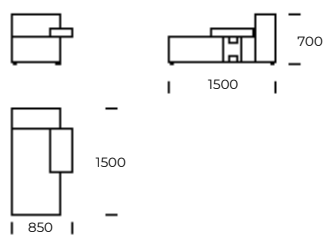

# HEX

SIEDZISKO 1

SIEDZISKO 2

SIEDZISKO 3

SOFA 1

SOFA 2

SOFA 3

SZEZLONG 1

SZEZLONG 2

Wymiary techniczne HEX (mm)					
1	Wysokość całkowita	700	5	Głębokość całkowita	990
2	Wysokość siedziska	400	6	Głębokość siedziska	690
3	Wysokość podłokietnika	520	7	Wysokość nóżek	40
4	Szerokość podłokietnika	300	8	Głębokość całkowita - szezlong	1500/1650
				Głębokość siedziska - szezlong	1200/1350