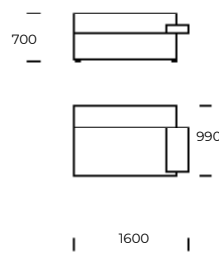

HEX

ASSISE 1

ASSISE 2

ASSISE 3

CANAPÉ 1

CANAPÉ 2

CANAPÉ 3

MÉRIDIENNE GAUCHE 1

MÉRIDIENNE GAUCHE 2

Dimensions HEX (mm)					
1	Hauteur totale	700	5	Profondeur totale	990
2	Hauteur de l'assise	400	6	Profondeur de l'assise	690
3	Hauteur de l'accoudoir	520	7	Hauteur des pieds	40
4	Largeur de l'accoudoir	300	8	Profondeur totale - Méridienne gauch	1500/1650
				Profondeur de l'assise - Méridienne gauch	1200/1350