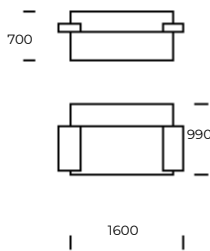

HEX

ASSISE 1

ASSISE 2

ASSISE 3

CANAPÉ 1

CANAPÉ 2

CANAPÉ 3

MÉRIDIENNE GAUCHE 1

MÉRIDIENNE GAUCHE 2

Dimensions HEX (mm)					
1	Hauteur totale	700	5	Profondeur totale	990
2	Hauteur de l'assise	400	6	Profondeur de l'assise	690
3	Hauteur de l'accoudoir	520	7	Hauteur des pieds	40
4	Largeur de l'accoudoir	300	8	Profondeur totale - Méridienne gauch	1500/1650
				Profondeur de l'assise - Méridienne gauch	1200/1350