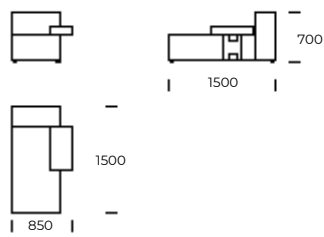

HEX

ASSISE 1

ASSISE 2

ASSISE 3

CANAPÉ 1

CANAPÉ 2

CANAPÉ 3

MÉRIDIENNE GAUCHE 1

MÉRIDIENNE GAUCHE 2

Dimensions HEX (mm)					
1	Hauteur totale	700	5	Profondeur totale	990
2	Hauteur de l'assise	400	6	Profondeur de l'assise	690
3	Hauteur de l'accoudoir	520	7	Hauteur des pieds	40
4	Largeur de l'accoudoir	300	8	Profondeur totale - Méridienne gauch	1500/1650
				Profondeur de l'assise - Méridienne gauch	1200/1350