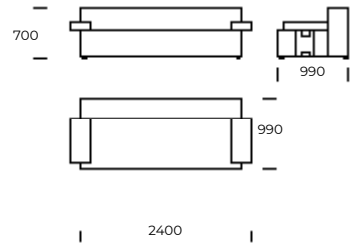

HEX

ASSISE 1

ASSISE 2

ASSISE 3

CANAPÉ 1

CANAPÉ 2

CANAPÉ 3

MÉRIDIENNE GAUCHE 1

MÉRIDIENNE GAUCHE 2

Dimensions HEX (mm)					
1	Hauteur totale	700	5	Profondeur totale	990
2	Hauteur de l'assise	400	6	Profondeur de l'assise	690
3	Hauteur de l'accoudoir	520	7	Hauteur des pieds	40
4	Largeur de l'accoudoir	300	8	Profondeur totale - Méridienne gauch	1500/1650
				Profondeur de l'assise - Méridienne gauch	1200/1350