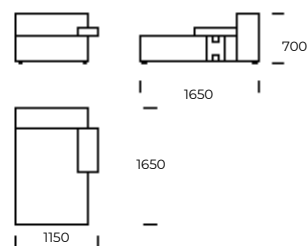

HEX

ASSISE 1

ASSISE 2

ASSISE 3

CANAPÉ 1

CANAPÉ 2

CANAPÉ 3

MÉRIDIENNE GAUCHE 1

MÉRIDIENNE GAUCHE 2

Dimensions HEX (mm)					
1	Hauteur totale	700	5	Profondeur totale	990
2	Hauteur de l'assise	400	6	Profondeur de l'assise	690
3	Hauteur de l'accoudoir	520	7	Hauteur des pieds	40
4	Largeur de l'accoudoir	300	8	Profondeur totale - Méridienne gauch	1500/1650
				Profondeur de l'assise - Méridienne gauch	1200/1350