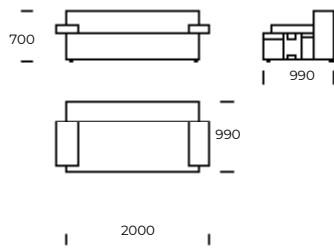

HEX

ASSISE 1

ASSISE 2

ASSISE 3

CANAPÉ 1

CANAPÉ 2

CANAPÉ 3

MÉRIDIENNE GAUCHE 1

MÉRIDIENNE GAUCHE 2

Dimensions HEX (mm)					
1	Hauteur totale	700	5	Profondeur totale	990
2	Hauteur de l'assise	400	6	Profondeur de l'assise	690
3	Hauteur de l'accoudoir	520	7	Hauteur des pieds	40
4	Largeur de l'accoudoir	300	8	Profondeur totale - Méridienne gauch	1500/1650
				Profondeur de l'assise - Méridienne gauch	1200/1350