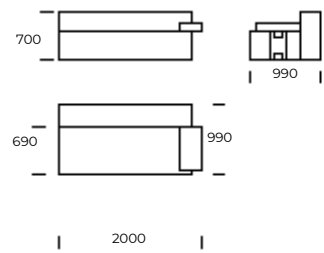

HEX

ASSISE 1

ASSISE 2

ASSISE 3

CANAPÉ 1

CANAPÉ 2

CANAPÉ 3

MÉRIDIENNE GAUCHE 1

MÉRIDIENNE GAUCHE 2

Dimensions HEX (mm)					
1	Hauteur totale	700	5	Profondeur totale	990
2	Hauteur de l'assise	400	6	Profondeur de l'assise	690
3	Hauteur de l'accoudoir	520	7	Hauteur des pieds	40
4	Largeur de l'accoudoir	300	8	Profondeur totale - Méridienne gauch	1500/1650
				Profondeur de l'assise - Méridienne gauch	1200/1350