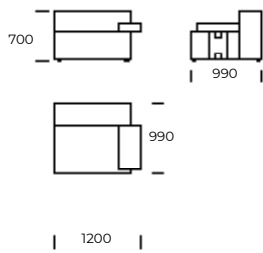

HEX

ASSISE 1

ASSISE 2

ASSISE 3

CANAPÉ 1

CANAPÉ 2

CANAPÉ 3

MÉRIDIENNE GAUCHE 1

MÉRIDIENNE GAUCHE 2

Dimensions HEX (mm)					
1	Hauteur totale	700	5	Profondeur totale	990
2	Hauteur de l'assise	400	6	Profondeur de l'assise	690
3	Hauteur de l'accoudoir	520	7	Hauteur des pieds	40
4	Largeur de l'accoudoir	300	8	Profondeur totale - Méridienne gauch	1500/1650
				Profondeur de l'assise - Méridienne gauch	1200/1350