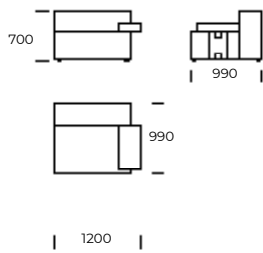

HEX

SITZ 1

SITZ 2

SITZ 3

SOFA 1

SOFA 2

SOFA 3

LINKE CHAISERLONGUE 1

LINKE CHAISERLONGUE 2

Technische Abmessungen HEX (mm)					
1	Gesamthöhe	700	5	Gesamttiefe	990
2	Sitzhöhe	400	6	Sitztiefe	690
3	Armlehnenhöhe	520	7	Höhe der Beine	40
4	Armlehnenbreite	300	8	Gesamttiefe - Linke chaiselongue	1500/1650
				Sitztiefe - Linke chaiselongue	1200/1350