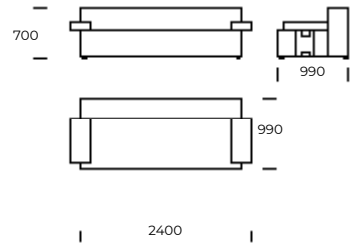

HEX

SITZ 1

SITZ 2

SITZ 3

SOFA 1

SOFA 2

SOFA 3

LINKE CHAISERLONGUE 1

LINKE CHAISERLONGUE 2

Technische Abmessungen HEX (mm)					
1	Gesamthöhe	700	5	Gesamttiefe	990
2	Sitzhöhe	400	6	Sitztiefe	690
3	Armlehnenhöhe	520	7	Höhe der Beine	40
4	Armlehnenbreite	300	8	Gesamttiefe - Linke chaiselongue	1500/1650
				Sitztiefe - Linke chaiselongue	1200/1350