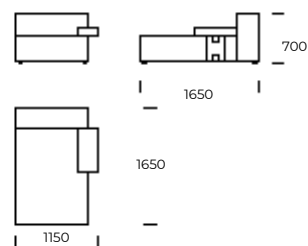

HEX

SITZ 1

SITZ 2

SITZ 3

SOFA 1

SOFA 2

SOFA 3

LINKE CHAISERLONGUE 1

LINKE CHAISERLONGUE 2

Technische Abmessungen HEX (mm)					
1	Gesamthöhe	700	5	Gesamttiefe	990
2	Sitzhöhe	400	6	Sitztiefe	690
3	Armlehnenhöhe	520	7	Höhe der Beine	40
4	Armlehnenbreite	300	8	Gesamttiefe - Linke chaiselongue	1500/1650
				Sitztiefe - Linke chaiselongue	1200/1350