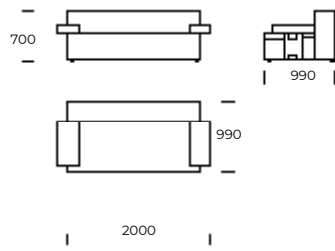

HEX

SITZ 1

SITZ 2

SITZ 3

SOFA 1

SOFA 2

SOFA 3

LINKE CHAISERLONGUE 1

LINKE CHAISERLONGUE 2

Technische Abmessungen HEX (mm)					
1	Gesamthöhe	700	5	Gesamttiefe	990
2	Sitzhöhe	400	6	Sitztiefe	690
3	Armlehnenhöhe	520	7	Höhe der Beine	40
4	Armlehnenbreite	300	8	Gesamttiefe - Linke chaiselongue	1500/1650
				Sitztiefe - Linke chaiselongue	1200/1350