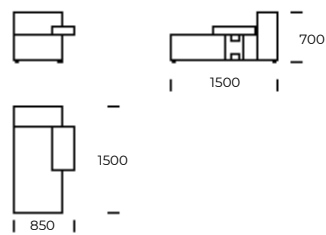

HEX

SITZ 1

SITZ 2

SITZ 3

SOFA 1

SOFA 2

SOFA 3

LINKE CHAISERLONGUE 1

LINKE CHAISERLONGUE 2

Technische Abmessungen HEX (mm)					
1	Gesamthöhe	700	5	Gesamttiefe	990
2	Sitzhöhe	400	6	Sitztiefe	690
3	Armlehnenhöhe	520	7	Höhe der Beine	40
4	Armlehnenbreite	300	8	Gesamttiefe - Linke chaiselongue	1500/1650
				Sitztiefe - Linke chaiselongue	1200/1350