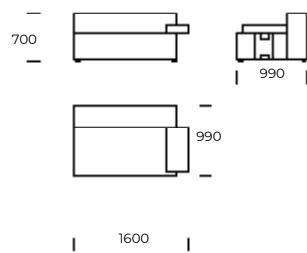

HEX

SITZ 1

SITZ 2

SITZ 3

SOFA 1

SOFA 2

SOFA 3

LINKE CHAISERLONGUE 1

LINKE CHAISERLONGUE 2

Technische Abmessungen HEX (mm)					
1	Gesamthöhe	700	5	Gesamttiefe	990
2	Sitzhöhe	400	6	Sitztiefe	690
3	Armlehnenhöhe	520	7	Höhe der Beine	40
4	Armlehnenbreite	300	8	Gesamttiefe - Linke chaiselongue	1500/1650
				Sitztiefe - Linke chaiselongue	1200/1350