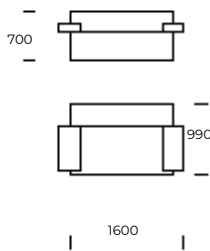

HEX

SITZ 1

SITZ 2

SITZ 3

SOFA 1

SOFA 2

SOFA 3

LINKE CHAISERLONGUE 1

LINKE CHAISERLONGUE 2

Technische Abmessungen HEX (mm)					
1	Gesamthöhe	700	5	Gesamttiefe	990
2	Sitzhöhe	400	6	Sitztiefe	690
3	Armlehnenhöhe	520	7	Höhe der Beine	40
4	Armlehnenbreite	300	8	Gesamttiefe - Linke chaiselongue	1500/1650
				Sitztiefe - Linke chaiselongue	1200/1350