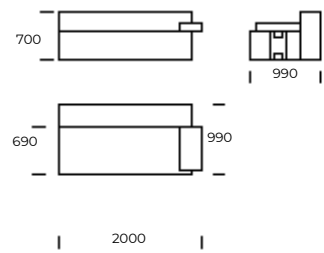

HEX

SITZ 1

SITZ 2

SITZ 3

SOFA 1

SOFA 2

SOFA 3

LINKE CHAISERLONGUE 1

LINKE CHAISERLONGUE 2

Technische Abmessungen HEX (mm)					
1	Gesamthöhe	700	5	Gesamttiefe	990
2	Sitzhöhe	400	6	Sitztiefe	690
3	Armlehnenhöhe	520	7	Höhe der Beine	40
4	Armlehnenbreite	300	8	Gesamttiefe - Linke chaiselongue	1500/1650
				Sitztiefe - Linke chaiselongue	1200/1350