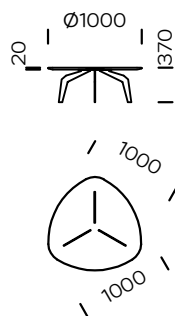

FEZA

BLAT
drewno dębowe

NOGI
metal, kolor czarny mat

Stolik trójkątny FEZA 800

Stolik trójkątny FEZA 1000

Stolik trójkątny FEZA 1200

Stolik trójkątny FEZA 1400