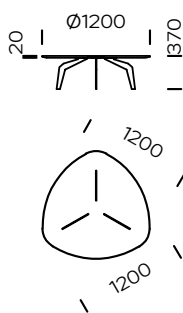

FEZA

BLAT
drewno dębowe

NOGI
metal, kolor czarny mat

Stolik trójkątny FEZA 800

Stolik trójkątny FEZA 1000

Stolik trójkątny FEZA 1200

Stolik trójkątny FEZA 1400