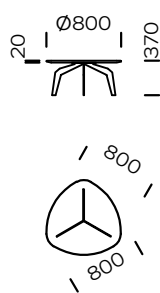

FEZA

BLAT
drewno dębowe

NOGI
metal, kolor czarny mat

Stolik trójkątny FEZA 800

Stolik trójkątny FEZA 1000

Stolik trójkątny FEZA 1200

Stolik trójkątny FEZA 1400