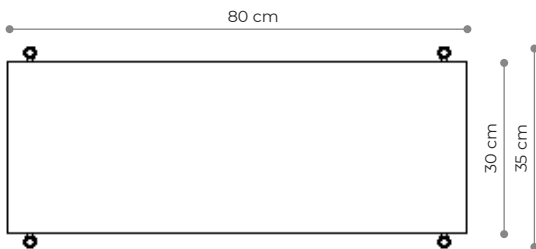

BAMBA

Kwietnik 01

WYMIARY

Wysokość	26 cm
Szerokość	80 cm
Głębokość	35 cm

ELEMENTY

noga 16 cm	4x
noga 26 cm	0x
noga 36 cm	0x
półka drewniana	0x
półka stalowa	1x
nakrętka górna	4x
stópka	4x
mocowanie ścienne	2x

Konsola 03

WYMIARY

Wysokość	66 cm
Szerokość	152 cm
Głębokość	35 cm

ELEMENTY

noga 16 cm	8x
noga 26 cm	0x
noga 36 cm	4x
półka drewniana	2x
półka stalowa	1x
nakrętka górna	6x
stópka	6x
mocowanie ściennie	3x

półka - rzut
shelf - top view

Konsola 04

WYMIARY

Wysokość	66 cm
Szerokość	152 cm
Głębokość	35 cm

ELEMENTY

noga 16 cm	8x
noga 26 cm	0x
noga 36 cm	4x
półka drewniana	3x
półka stalowa	0x
nakrętka górna	6x
stópka	6x
mocowanie ściennie	3x

półka - rzut
shelf - top view

WYMIARY

Wysokość	96 cm
Szerokość	80 cm
Głębokość	35 cm

ELEMENTY

noga 16 cm	4x
noga 26 cm	4x
noga 36 cm	4x
półka drewniana	2x
półka stalowa	1x
nakrętka górna	4x
stópka	4x
mocowanie ściennie	2x

półka - rzut