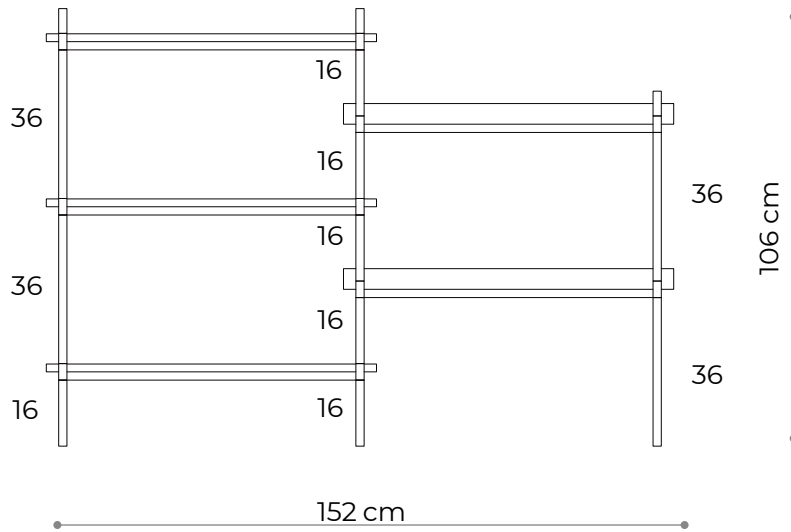

BAMBA

Kwietnik 01

WYMIARY

Wysokość	26 cm
Szerokość	80 cm
Głębokość	35 cm

ELEMENTY

noga 16 cm	4x
noga 26 cm	0x
noga 36 cm	0x
półka drewniana	0x
półka stalowa	1x
nakrętka górna	4x
stópka	4x
mocowanie ścienne	2x

WYMIARY

Wysokość	96 cm
Szerokość	80 cm
Głębokość	35 cm

ELEMENTY

noga 16 cm	4x
noga 26 cm	4x
noga 36 cm	4x
półka drewniana	2x
półka stalowa	1x
nakrętka górna	4x
stópka	4x
mocowanie ściennie	2x

półka - rzut

Konsola 06

WYMIARY

Wysokość	106 cm
Szerokość	80 cm
Głębokość	35 cm

ELEMENTY

noga 16 cm	4x
noga 26 cm	0x
noga 36 cm	8x
półka drewniana	3x
półka stalowa	0x
nakrętka górna	4x
stópka	4x
mocowanie ściennie	2x

półka - rzut

WYMIARY

Wysokość	106 cm
Szerokość	152 cm
Głębokość	35 cm

ELEMENTY

noga 16 cm	12x
noga 26 cm	0x
noga 36 cm	8x
półka drewniana	3x
półka stalowa	2x
nakrętka górna	6x
stópka	6x
mocowanie ściennie	3x

półka - rzut
shelf - top view