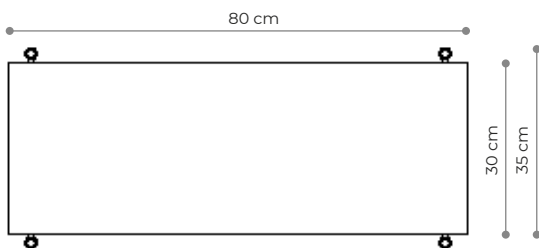

półka - rzut

WYKOŃCZENIE