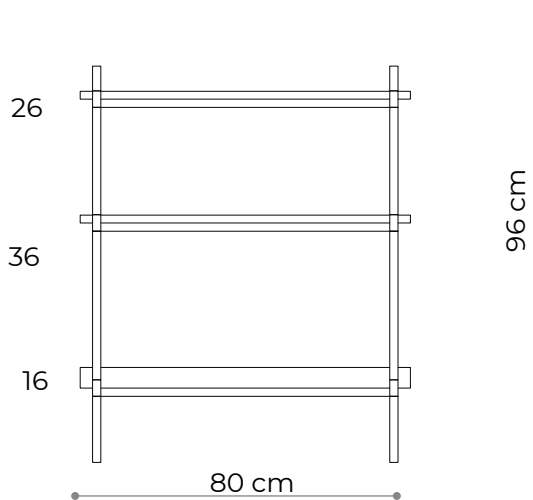

Wysokość	66 cm
Szerokość	80 cm
Głębokość	35 cm

ELEMENTY

noga 16 cm	4x
noga 26 cm	0x
noga 36 cm	4x
półka drewniana	0x
półka stalowa	2x
nakrętka górna	4x
stópka	4x
mocowanie ściennie	2x

półka - rzut

półka stalowa - widok boczny

Konsola 04

WYMIARY

Wysokość	66 cm
Szerokość	152 cm
Głębokość	35 cm

ELEMENTY

noga 16 cm	8x
noga 26 cm	0x
noga 36 cm	4x
półka drewniana	3x
półka stalowa	0x
nakrętka górna	6x
stópka	6x
mocowanie ściennie	3x

półka - rzut
shelf - top view

WYMIARY

Wysokość	96 cm
Szerokość	80 cm
Głębokość	35 cm

ELEMENTY

noga 16 cm	4x
noga 26 cm	4x
noga 36 cm	4x
półka drewniana	2x
półka stalowa	1x
nakrętka górna	4x
stópka	4x
mocowanie ściennie	2x

półka - rzut

Konsola 06

WYMIARY

Wysokość	106 cm
Szerokość	80 cm
Głębokość	35 cm

ELEMENTY

noga 16 cm	4x
noga 26 cm	0x
noga 36 cm	8x
półka drewniana	3x
półka stalowa	0x
nakrętka górna	4x
stópka	4x
mocowanie ściennie	2x

półka - rzut