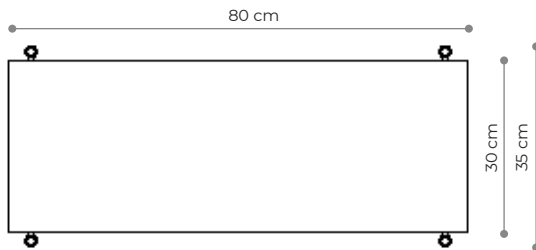

BAMBA

Kwietnik 01

WYMIARY

Wysokość	26 cm
Szerokość	80 cm
Głębokość	35 cm

ELEMENTY

noga 16 cm	4x
noga 26 cm	0x
noga 36 cm	0x
półka drewniana	0x
półka stalowa	1x
nakrętka górna	4x
stópka	4x
mocowanie ścienne	2x

Wysokość	66 cm
Szerokość	80 cm
Głębokość	35 cm

ELEMENTY

noga 16 cm	4x
noga 26 cm	0x
noga 36 cm	4x
półka drewniana	0x
półka stalowa	2x
nakrętka górna	4x
stópka	4x
mocowanie ściennie	2x

półka - rzut

półka stalowa - widok boczny

Konsola 02

WYMIARY

Wysokość	66 cm
Szerokość	80 cm
Głębokość	35 cm

ELEMENTY

noga 16 cm	4x
noga 26 cm	0x
noga 36 cm	4x
półka drewniana	1x
półka stalowa	1x
nakrętka górna	4x
stópka	4x
mocowanie ścienne	2x

półka - rzut

Konsola 03

WYMIARY

Wysokość	66 cm
Szerokość	152 cm
Głębokość	35 cm

ELEMENTY

noga 16 cm	8x
noga 26 cm	0x
noga 36 cm	4x
półka drewniana	2x
półka stalowa	1x
nakrętka górna	6x
stópka	6x
mocowanie ściennie	3x

półka - rzut
shelf - top view