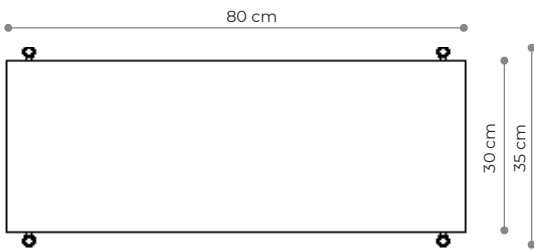

biały matowy
RAL 9003

czarny-brąz
RAL 8022

czarny matowy
RAL 9005

Witryna 03

WYMIARY

ELEMENTY

Wysokość	206 cm
Szerokość	224 cm
Głębokość	35 cm

noga 16 cm	36x
noga 26 cm	0x
noga 36 cm	16x
półka drewniana	9x
półka stalowa	4x
nakrętka górna	8x
stópka	8x
mocowanie ścienne	4x