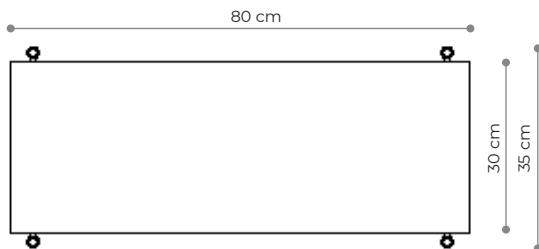

BAMBA

Kwietnik 01

WYMIARY

Wysokość	26 cm
Szerokość	80 cm
Głębokość	35 cm

ELEMENTY

noga 16 cm	4x
noga 26 cm	0x
noga 36 cm	0x
półka drewniana	0x
półka stalowa	1x
nakrętka górna	4x
stópka	4x
mocowanie ścienne	2x

Konsola 02

WYMIARY

Wysokość	66 cm
Szerokość	80 cm
Głębokość	35 cm

ELEMENTY

noga 16 cm	4x
noga 26 cm	0x
noga 36 cm	4x
półka drewniana	1x
półka stalowa	1x
nakrętka górna	4x
stópka	4x
mocowanie ścienne	2x

półka - rzut

Konsola 03

WYMIARY

Wysokość	66 cm
Szerokość	152 cm
Głębokość	35 cm

ELEMENTY

noga 16 cm	8x
noga 26 cm	0x
noga 36 cm	4x
półka drewniana	2x
półka stalowa	1x
nakrętka górna	6x
stópka	6x
mocowanie ściennie	3x

półka - rzut
shelf - top view

Konsola 04

WYMIARY

Wysokość	66 cm
Szerokość	152 cm
Głębokość	35 cm

ELEMENTY

noga 16 cm	8x
noga 26 cm	0x
noga 36 cm	4x
półka drewniana	3x
półka stalowa	0x
nakrętka górna	6x
stópka	6x
mocowanie ściennie	3x

półka - rzut
shelf - top view