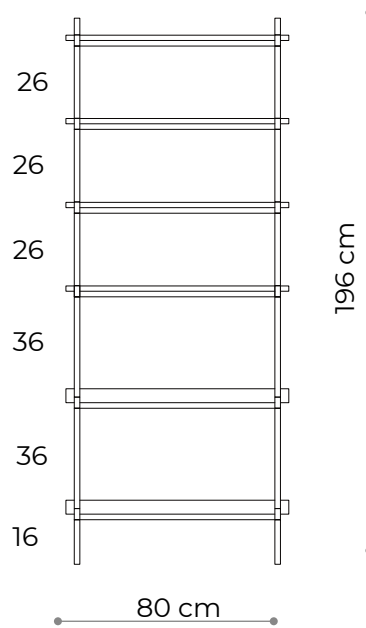

Regał 06

WYMIARY

Wysokość	166 cm
Szerokość	80 cm
Głębokość	35 cm

ELEMENTY

noga 16 cm	4x
noga 26 cm	8x
noga 36 cm	8x
półka drewniana	3x
półka stalowa	2x
nakrętka górna	4x
stópka	4x
mocowanie ścienne	2x

półka - rzut

Regał 07

WYMIARY

Wysokość	186 cm
Szerokość	80 cm
Głębokość	35 cm

ELEMENTY

noga 16 cm	4x
noga 26 cm	0x
noga 36 cm	16x
półka drewniana	0x
półka stalowa	5x
nakrętka górna	4x
stópka	4x
mocowanie ścienne	2x

półka - rzut

półka stalowa - widok boczny

WYKOŃCZENIE

biały matowy
RAL 9003

czarny-brąz
RAL 8022

czarny matowy
RAL 9005

Regał 08

WYMIARY

Wysokość	196 cm
Szerokość	80 cm
Głębokość	35 cm

półka drewniana - widok boczny

półka stalowa - widok boczny

biały matowy
RAL 9003

czarny-brąz
RAL 8022

czarny matowy
RAL 9005

Witryna 01

WYMIARY

Wysokość	186 cm
Szerokość	152 cm
Głębokość	35 cm