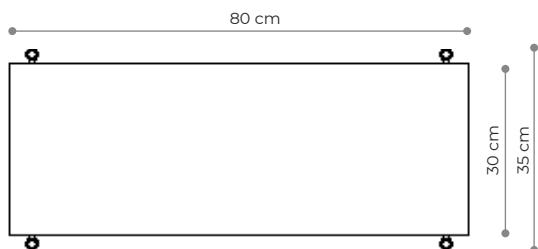

półka - rzut

WYKOŃCZENIE