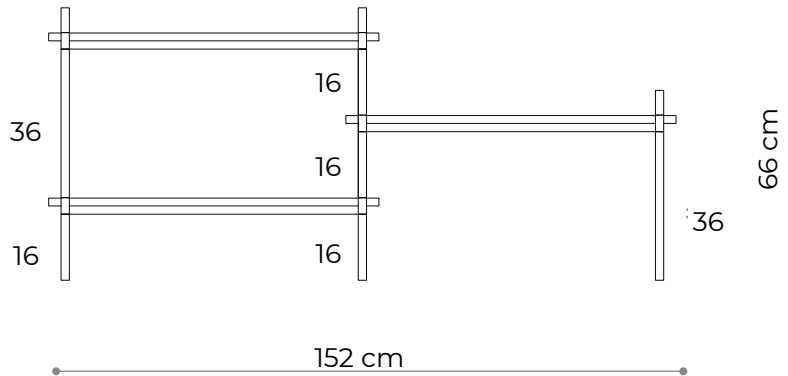

BAMBA

Kwietnik 01

WYMIARY

Wysokość	26 cm
Szerokość	80 cm
Głębokość	35 cm

ELEMENTY

noga 16 cm	4x
noga 26 cm	0x
noga 36 cm	0x
półka drewniana	0x
półka stalowa	1x
nakrętka górna	4x
stópka	4x
mocowanie ścienne	2x

Konsola 03

WYMIARY

Wysokość	66 cm
Szerokość	152 cm
Głębokość	35 cm

ELEMENTY

noga 16 cm	8x
noga 26 cm	0x
noga 36 cm	4x
półka drewniana	2x
półka stalowa	1x
nakrętka górna	6x
stópka	6x
mocowanie ściennie	3x

półka - rzut
shelf - top view

Konsola 04

WYMIARY

Wysokość	66 cm
Szerokość	152 cm
Głębokość	35 cm

ELEMENTY

noga 16 cm	8x
noga 26 cm	0x
noga 36 cm	4x
półka drewniana	3x
półka stalowa	0x
nakrętka górna	6x
stópka	6x
mocowanie ściennie	3x

półka - rzut
shelf - top view

WYMIARY

Wysokość	96 cm
Szerokość	80 cm
Głębokość	35 cm

ELEMENTY

noga 16 cm	4x
noga 26 cm	4x
noga 36 cm	4x
półka drewniana	2x
półka stalowa	1x
nakrętka górna	4x
stópka	4x
mocowanie ściennie	2x

półka - rzut