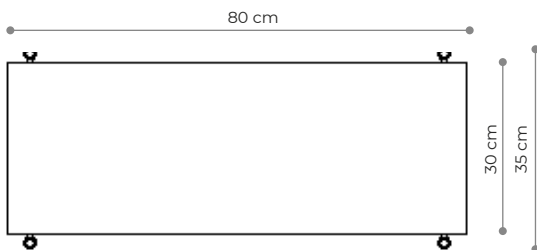

Regał 07

WYMIARY

Wysokość	186 cm
Szerokość	80 cm
Głębokość	35 cm

ELEMENTY

noga 16 cm	4x
noga 26 cm	0x
noga 36 cm	16x
półka drewniana	0x
półka stalowa	5x
nakrętka górna	4x
stópka	4x
mocowanie ścienne	2x

półka - rzut