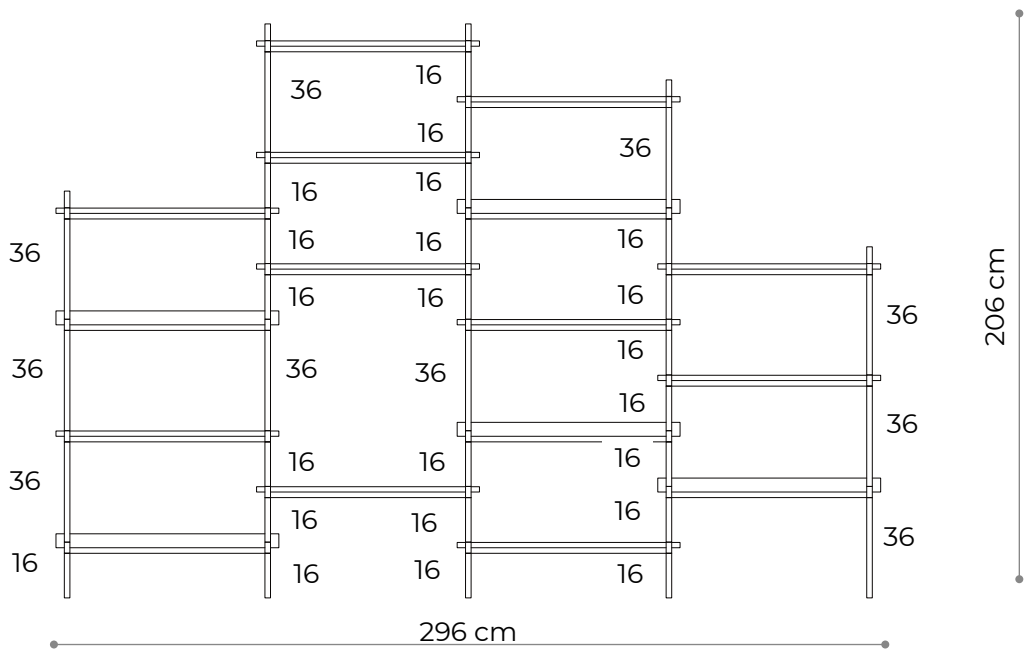

czarny matowy
RAL 9005

Witryna 04

WYMIARY

ELEMENTY

Wysokość 206 cm
Szerokość 224 cm
Głębokość 35 cm

noga 16 cm 44x
noga 26 cm 0x
noga 36 cm 16x
półka drewniana 15x
półka stalowa 0x
nakrętka górna 8x
stópka 8x
mocowanie ścienne 4x

Witryna 05

WYMIARY

ELEMENTY

Wysokość 206 cm
Szerokość 296 cm
Głębokość 35 cm

noga 16 cm 44x
noga 26 cm 0x
noga 36 cm 20x
półka drewniana 11x
półka stalowa 5x
nakrętka górna 10x
stópka 10x
mocowanie ściennie 5x