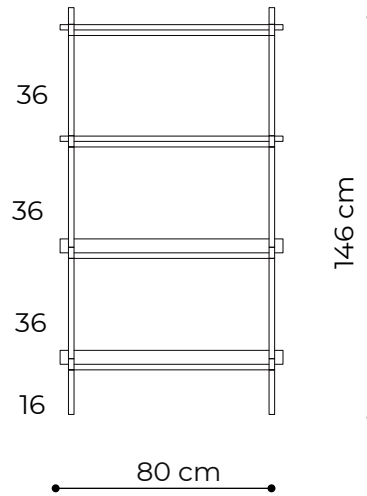

WYMIARY

Wysokość	66 cm
Szerokość	224 cm
Głębokość	35 cm

ELEMENTY

noga 16 cm	16x
noga 26 cm	0x
noga 36 cm	4x
półka drewniana	3x
półka stalowa	2x
nakrętka górna	8x
stópka	8x
mocowanie ściennie	4x

półka - rzut

Konsola 10

WYMIARY

Wysokość	106 cm
Szerokość	224 cm
Głębokość	35 cm

ELEMENTY

noga 16 cm	24x
noga 26 cm	0x
noga 36 cm	8x
półka drewniana	5x
półka stalowa	3x
nakrętka górna	8x
stópka	8x
mocowanie ścienne	4x

czarny matowy
RAL 9005

Regał 01

WYMIARY

Wysokość	146 cm
Szerokość	80 cm
Głębokość	35 cm

ELEMENTY

noga 16 cm	4x
noga 26 cm	0x
noga 36 cm	12x
półka drewniana	4x
półka stalowa	0x
nakrętka górna	4x
stópka	4x
mocowanie ścienne	2x

Regał 02

WYMIARY

Wysokość	146 cm
Szerokość	80 cm
Głębokość	35 cm

ELEMENTY

noga 16 cm	4x
noga 26 cm	0x
noga 36 cm	12x
półka drewniana	2x
półka stalowa	2x
nakrętka górna	4x
stópka	4x
mocowanie ścienne	2x

półka - rzut