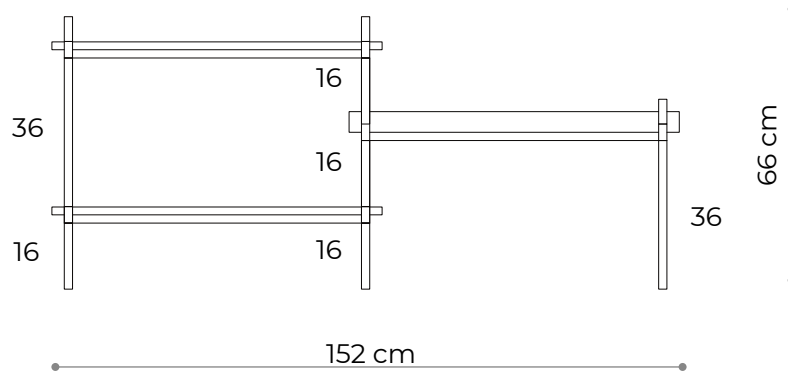

BAMBA

Kwietnik 01

WYMIARY

Wysokość	26 cm
Szerokość	80 cm
Głębokość	35 cm

ELEMENTY

noga 16 cm	4x
noga 26 cm	0x
noga 36 cm	0x
półka drewniana	0x
półka stalowa	1x
nakrętka górna	4x
stópka	4x
mocowanie ścienne	2x

Konsola 02

WYMIARY

Wysokość	66 cm
Szerokość	80 cm
Głębokość	35 cm

ELEMENTY

noga 16 cm	4x
noga 26 cm	0x
noga 36 cm	4x
półka drewniana	1x
półka stalowa	1x
nakrętka górna	4x
stópka	4x
mocowanie ścienne	2x

półka - rzut

Konsola 03

WYMIARY

Wysokość	66 cm
Szerokość	152 cm
Głębokość	35 cm

ELEMENTY

noga 16 cm	8x
noga 26 cm	0x
noga 36 cm	4x
półka drewniana	2x
półka stalowa	1x
nakrętka górna	6x
stópka	6x
mocowanie ściennie	3x

półka - rzut
shelf - top view

Konsola 04

WYMIARY

Wysokość	66 cm
Szerokość	152 cm
Głębokość	35 cm

ELEMENTY

noga 16 cm	8x
noga 26 cm	0x
noga 36 cm	4x
półka drewniana	3x
półka stalowa	0x
nakrętka górna	6x
stópka	6x
mocowanie ściennie	3x

półka - rzut
shelf - top view