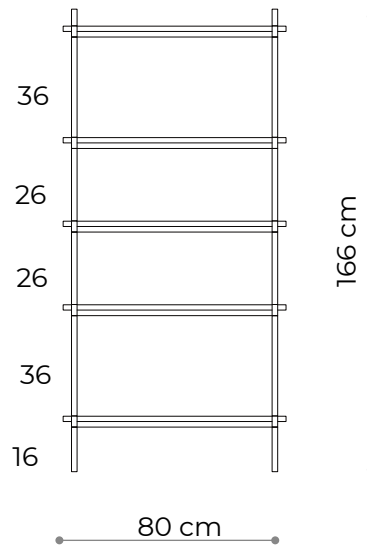

Konsola 10

WYMIARY

Wysokość	106 cm
Szerokość	224 cm
Głębokość	35 cm

ELEMENTY

noga 16 cm	24x
noga 26 cm	0x
noga 36 cm	8x
półka drewniana	5x
półka stalowa	3x
nakrętka górna	8x
stópka	8x
mocowanie ścienne	4x

Regał 02

WYMIARY

Wysokość	146 cm
Szerokość	80 cm
Głębokość	35 cm

ELEMENTY

noga 16 cm	4x
noga 26 cm	0x
noga 36 cm	12x
półka drewniana	2x
półka stalowa	2x
nakrętka górna	4x
stópka	4x
mocowanie ścienne	2x

półka - rzut

Regał 03

WYMIARY

Wysokość	146 cm
Szerokość	80 cm
Głębokość	35 cm

ELEMENTY

noga 16 cm	4x
noga 26 cm	0x
noga 36 cm	12x
półka drewniana	0x
półka stalowa	4x
nakrętka górna	4x
stópka	4x
mocowanie ściennie	2x

półka - rzut

półka stalowa - widok boczny

WYKOŃCZENIE

biały matowy
RAL 9003

czarny-brąz
RAL 8022

czarny matowy
RAL 9005

Regał 04

WYMIARY

Wysokość	166 cm
Szerokość	80 cm
Głębokość	35 cm