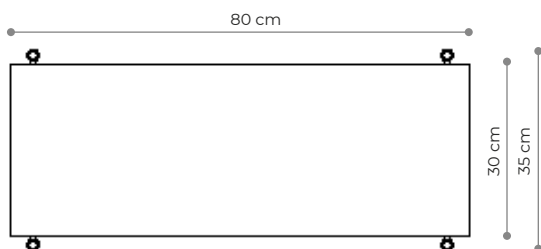

BAMBA

Kwietnik 01

WYMIARY

Wysokość	26 cm
Szerokość	80 cm
Głębokość	35 cm

ELEMENTY

noga 16 cm	4x
noga 26 cm	0x
noga 36 cm	0x
półka drewniana	0x
półka stalowa	1x
nakrętka górna	4x
stópka	4x
mocowanie ścienne	2x

Wysokość	66 cm
Szerokość	80 cm
Głębokość	35 cm

ELEMENTY

noga 16 cm	4x
noga 26 cm	0x
noga 36 cm	4x
półka drewniana	0x
półka stalowa	2x
nakrętka górna	4x
stópka	4x
mocowanie ściennie	2x

półka - rzut

półka stalowa - widok boczny

czarny matowy
RAL 9005

Konsola 01

WYMIARY

Wysokość	66 cm
Szerokość	80 cm
Głębokość	35 cm

ELEMENTY

noga 16 cm	4x
noga 26 cm	0x
noga 36 cm	4x
półka drewniana	2x
półka stalowa	0x
nakrętka górna	4x
stópka	4x
mocowanie ścienne	2x

Konsola 02

WYMIARY

Wysokość	66 cm
Szerokość	80 cm
Głębokość	35 cm

ELEMENTY

noga 16 cm	4x
noga 26 cm	0x
noga 36 cm	4x
półka drewniana	1x
półka stalowa	1x
nakrętka górna	4x
stópka	4x
mocowanie ścienne	2x

półka - rzut