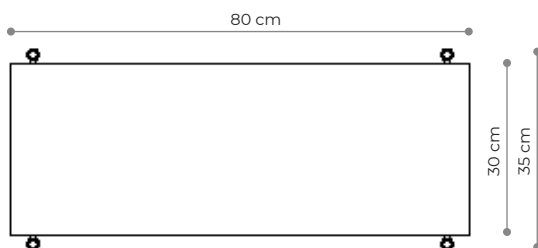

BAMBA

Kwietnik 01

WYMIARY

Wysokość	26 cm
Szerokość	80 cm
Głębokość	35 cm

ELEMENTY

noga 16 cm	4x
noga 26 cm	0x
noga 36 cm	0x
półka drewniana	0x
półka stalowa	1x
nakrętka górna	4x
stópka	4x
mocowanie ścienne	2x

Wysokość	66 cm
Szerokość	80 cm
Głębokość	35 cm

ELEMENTY

noga 16 cm	4x
noga 26 cm	0x
noga 36 cm	4x
półka drewniana	0x
półka stalowa	2x
nakrętka górna	4x
stópka	4x
mocowanie ściennie	2x

półka - rzut

półka stalowa - widok boczny

Regał 03

WYMIARY

Wysokość	146 cm
Szerokość	80 cm
Głębokość	35 cm

ELEMENTY

noga 16 cm	4x
noga 26 cm	0x
noga 36 cm	12x
półka drewniana	0x
półka stalowa	4x
nakrętka górna	4x
stópka	4x
mocowanie ściennie	2x

półka - rzut

półka stalowa - widok boczny

WYKOŃCZENIE

biały matowy
RAL 9003

czarny-brąz
RAL 8022

czarny matowy
RAL 9005

Regał 04

WYMIARY

Wysokość	166 cm
Szerokość	80 cm
Głębokość	35 cm