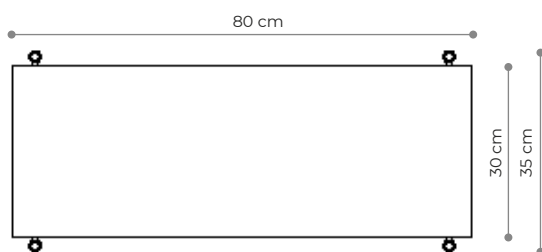

BAMBA

Kwietnik 01

WYMIARY

Wysokość	26 cm
Szerokość	80 cm
Głębokość	35 cm

ELEMENTY

noga 16 cm	4x
noga 26 cm	0x
noga 36 cm	0x
półka drewniana	0x
półka stalowa	1x
nakrętka górna	4x
stópka	4x
mocowanie ścienne	2x

WYMIARY

Wysokość	106 cm
Szerokość	152 cm
Głębokość	35 cm

ELEMENTY

noga 16 cm	12x
noga 26 cm	0x
noga 36 cm	8x
półka drewniana	3x
półka stalowa	2x
nakrętka górna	6x
stópka	6x
mocowanie ściennie	3x

półka - rzut
shelf - top view

WYMIARY

Wysokość	66 cm
Szerokość	224 cm
Głębokość	35 cm

ELEMENTY

noga 16 cm	16x
noga 26 cm	0x
noga 36 cm	4x
półka drewniana	3x
półka stalowa	2x
nakrętka górna	8x
stópka	8x
mocowanie ściennie	4x

półka - rzut

Konsola 10

WYMIARY

Wysokość	106 cm
Szerokość	224 cm
Głębokość	35 cm

ELEMENTY

noga 16 cm	24x
noga 26 cm	0x
noga 36 cm	8x
półka drewniana	5x
półka stalowa	3x
nakrętka górna	8x
stópka	8x
mocowanie ścienne	4x