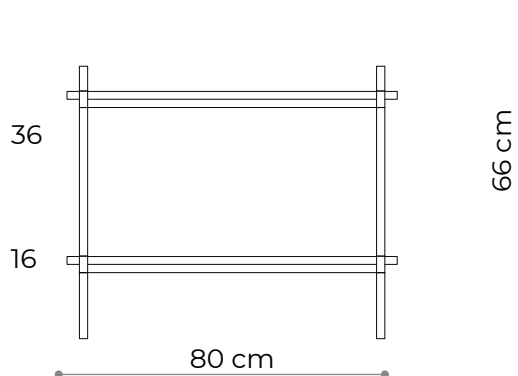

BAMBA

Kwietnik 01

WYMIARY

Wysokość	26 cm
Szerokość	80 cm
Głębokość	35 cm

ELEMENTY

noga 16 cm	4x
noga 26 cm	0x
noga 36 cm	0x
półka drewniana	0x
półka stalowa	1x
nakrętka górna	4x
stópka	4x
mocowanie ścienne	2x

Wysokość	66 cm
Szerokość	80 cm
Głębokość	35 cm

ELEMENTY

noga 16 cm	4x
noga 26 cm	0x
noga 36 cm	4x
półka drewniana	0x
półka stalowa	2x
nakrętka górna	4x
stópka	4x
mocowanie ściennie	2x

półka - rzut

półka stalowa - widok boczny

noga 16 cm	8x
noga 26 cm	0x
noga 36 cm	4x
półka drewniana	0x
półka stalowa	3x
nakrętka górna	6x
stópka	6x
mocowanie ścienne	3x

półka - rzut

półka stalowa - widok boczny

WYKOŃCZENIE

biały matowy
RAL 9003

czarny-brąz
RAL 8022

czarny matowy
RAL 9005

Konsola 01

WYMIARY

Wysokość	66 cm
Szerokość	80 cm
Głębokość	35 cm

ELEMENTY

noga 16 cm	4x
noga 26 cm	0x
noga 36 cm	4x
półka drewniana	2x
półka stalowa	0x
nakrętka górna	4x
stópka	4x
mocowanie ścienne	2x