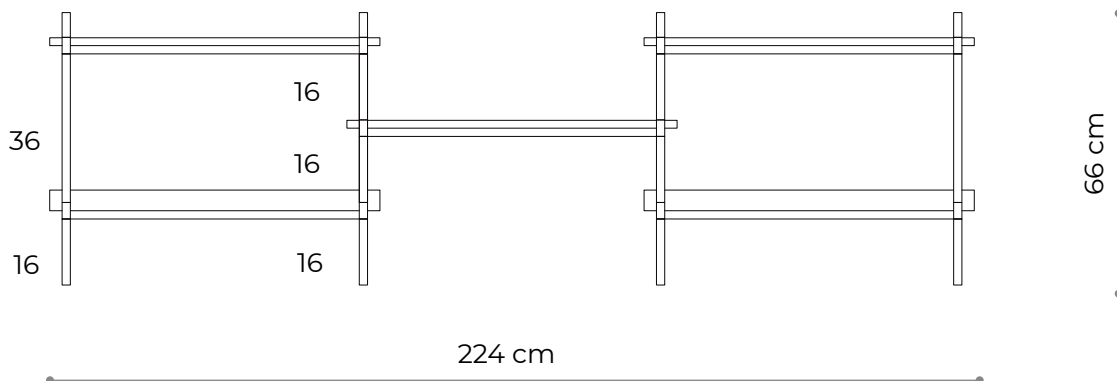

BAMBA

Kwietnik 01

WYMIARY

Wysokość	26 cm
Szerokość	80 cm
Głębokość	35 cm

ELEMENTY

noga 16 cm	4x
noga 26 cm	0x
noga 36 cm	0x
półka drewniana	0x
półka stalowa	1x
nakrętka górna	4x
stópka	4x
mocowanie ścienne	2x

Wysokość	66 cm
Szerokość	80 cm
Głębokość	35 cm

ELEMENTY

noga 16 cm	4x
noga 26 cm	0x
noga 36 cm	4x
półka drewniana	0x
półka stalowa	2x
nakrętka górna	4x
stópka	4x
mocowanie ściennie	2x

półka - rzut

półka stalowa - widok boczny

Konsola 08

WYMIARY

Wysokość	66 cm
Szerokość	224 cm
Głębokość	35 cm

ELEMENTY

noga 16 cm	16x
noga 26 cm	0x
noga 36 cm	4x
półka drewniana	5x
półka stalowa	0x
nakrętka górna	8x
stópka	8x
mocowanie ścienne	4x

półka - rzut

WYMIARY

Wysokość	66 cm
Szerokość	224 cm
Głębokość	35 cm

ELEMENTY

noga 16 cm	16x
noga 26 cm	0x
noga 36 cm	4x
półka drewniana	3x
półka stalowa	2x
nakrętka górna	8x
stópka	8x
mocowanie ściennie	4x

półka - rzut