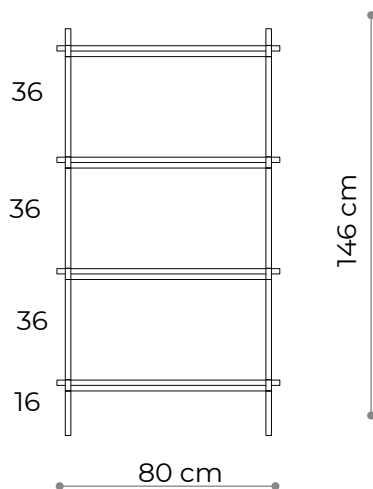

WYMIARY

Wysokość	106 cm
Szerokość	152 cm
Głębokość	35 cm

ELEMENTY

noga 16 cm	12x
noga 26 cm	0x
noga 36 cm	8x
półka drewniana	3x
półka stalowa	2x
nakrętka górna	6x
stópka	6x
mocowanie ściennie	3x

półka - rzut
shelf - top view

WYMIARY

Wysokość	66 cm
Szerokość	224 cm
Głębokość	35 cm

ELEMENTY

noga 16 cm	16x
noga 26 cm	0x
noga 36 cm	4x
półka drewniana	3x
półka stalowa	2x
nakrętka górna	8x
stópka	8x
mocowanie ściennie	4x

półka - rzut

Konsola 10

WYMIARY

Wysokość	106 cm
Szerokość	224 cm
Głębokość	35 cm

ELEMENTY

noga 16 cm	24x
noga 26 cm	0x
noga 36 cm	8x
półka drewniana	5x
półka stalowa	3x
nakrętka górna	8x
stópka	8x
mocowanie ścienne	4x

czarny matowy
RAL 9005

Regał 01

WYMIARY

Wysokość	146 cm
Szerokość	80 cm
Głębokość	35 cm

ELEMENTY

noga 16 cm	4x
noga 26 cm	0x
noga 36 cm	12x
półka drewniana	4x
półka stalowa	0x
nakrętka górna	4x
stópka	4x
mocowanie ścienne	2x