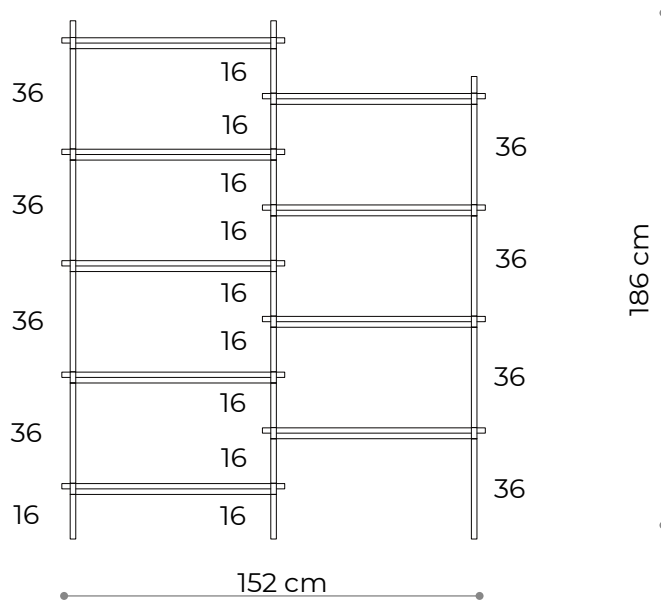

półka drewniana - widok boczny

półka stalowa - widok boczny

biały matowy
RAL 9003

czarny-brąz
RAL 8022

czarny matowy
RAL 9005

Witryna 01

WYMIARY

Wysokość	186 cm
Szerokość	152 cm
Głębokość	35 cm

półka stalowa - widok boczny

biały matowy
RAL 9003

czarny-brąz
RAL 8022

czarny matowy
RAL 9005

Witryna 02

WYMIARY

Wysokość	186 cm
Szerokość	152 cm
Głębokość	35 cm

ELEMENTY