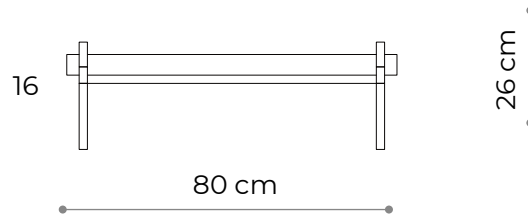

BAMBA

Kwietnik 01

WYMIARY

Wysokość	26 cm
Szerokość	80 cm
Głębokość	35 cm

ELEMENTY

noga 16 cm	4x
noga 26 cm	0x
noga 36 cm	0x
półka drewniana	0x
półka stalowa	1x
nakrętka górna	4x
stópka	4x
mocowanie ścienne	2x

półka - rzut

półka stalowa - widok boczny

WYKOŃCZENIE

biały matowy
RAL 9003

czarny-brąz
RAL 8022

czarny matowy
RAL 9005

Kwietnik 02

WYMIARY

Wysokość	66 cm
Szerokość	80 cm
Głębokość	35 cm

ELEMENTY

noga 16 cm	4x
noga 26 cm	0x
noga 36 cm	4x
półka drewniana	0x
półka stalowa	2x
nakrętka górna	4x
stópka	4x
mocowanie ściennie	2x

półka - rzut

półka stalowa - widok boczny

Konsola 10

WYMIARY

Wysokość	106 cm
Szerokość	224 cm
Głębokość	35 cm

ELEMENTY

noga 16 cm	24x
noga 26 cm	0x
noga 36 cm	8x
półka drewniana	5x
półka stalowa	3x
nakrętka górna	8x
stópka	8x
mocowanie ścienne	4x