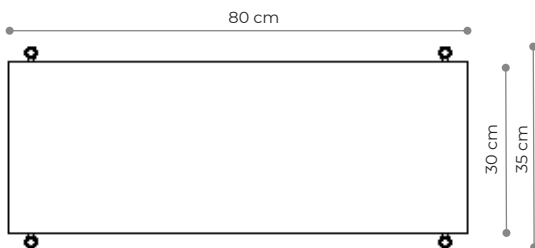

BAMBA

Kwietnik 01

WYMIARY

Wysokość	26 cm
Szerokość	80 cm
Głębokość	35 cm

ELEMENTY

noga 16 cm	4x
noga 26 cm	0x
noga 36 cm	0x
półka drewniana	0x
półka stalowa	1x
nakrętka górna	4x
stópka	4x
mocowanie ścienne	2x

Konsola 03

WYMIARY

Wysokość	66 cm
Szerokość	152 cm
Głębokość	35 cm

ELEMENTY

noga 16 cm	8x
noga 26 cm	0x
noga 36 cm	4x
półka drewniana	2x
półka stalowa	1x
nakrętka górna	6x
stópka	6x
mocowanie ściennie	3x

półka - rzut
shelf - top view

Konsola 04

WYMIARY

Wysokość	66 cm
Szerokość	152 cm
Głębokość	35 cm

ELEMENTY

noga 16 cm	8x
noga 26 cm	0x
noga 36 cm	4x
półka drewniana	3x
półka stalowa	0x
nakrętka górna	6x
stópka	6x
mocowanie ściennie	3x

półka - rzut
shelf - top view

WYMIARY

Wysokość	96 cm
Szerokość	80 cm
Głębokość	35 cm

ELEMENTY

noga 16 cm	4x
noga 26 cm	4x
noga 36 cm	4x
półka drewniana	2x
półka stalowa	1x
nakrętka górna	4x
stópka	4x
mocowanie ściennie	2x

półka - rzut