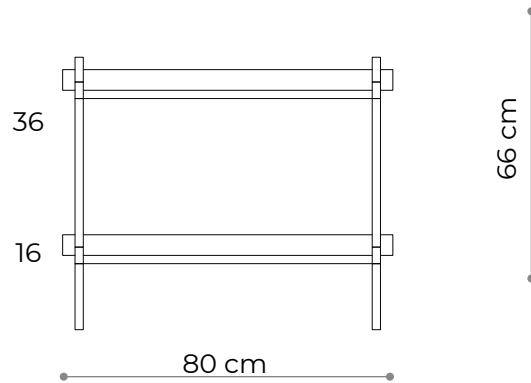

Kwietnik 02

WYMIARY

Wysokość	66 cm
Szerokość	80 cm
Głębokość	35 cm

ELEMENTY

noga 16 cm	4x
noga 26 cm	0x
noga 36 cm	4x
półka drewniana	0x
półka stalowa	2x
nakrętka górna	4x
stópka	4x
mocowanie ściennie	2x