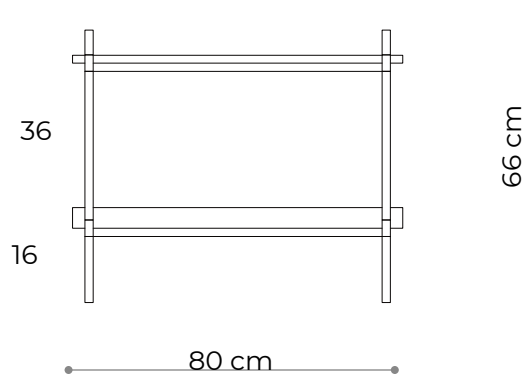

BAMBA

Kwietnik 01

WYMIARY

Wysokość	26 cm
Szerokość	80 cm
Głębokość	35 cm

ELEMENTY

noga 16 cm	4x
noga 26 cm	0x
noga 36 cm	0x
półka drewniana	0x
półka stalowa	1x
nakrętka górna	4x
stópka	4x
mocowanie ścienne	2x

Wysokość	66 cm
Szerokość	80 cm
Głębokość	35 cm

ELEMENTY

noga 16 cm	4x
noga 26 cm	0x
noga 36 cm	4x
półka drewniana	0x
półka stalowa	2x
nakrętka górna	4x
stópka	4x
mocowanie ściennie	2x

półka - rzut

półka stalowa - widok boczny

czarny matowy
RAL 9005

Konsola 01

WYMIARY

Wysokość	66 cm
Szerokość	80 cm
Głębokość	35 cm

ELEMENTY

noga 16 cm	4x
noga 26 cm	0x
noga 36 cm	4x
półka drewniana	2x
półka stalowa	0x
nakrętka górna	4x
stópka	4x
mocowanie ścienne	2x

Konsola 02

WYMIARY

Wysokość	66 cm
Szerokość	80 cm
Głębokość	35 cm

ELEMENTY

noga 16 cm	4x
noga 26 cm	0x
noga 36 cm	4x
półka drewniana	1x
półka stalowa	1x
nakrętka górna	4x
stópka	4x
mocowanie ścienne	2x

półka - rzut