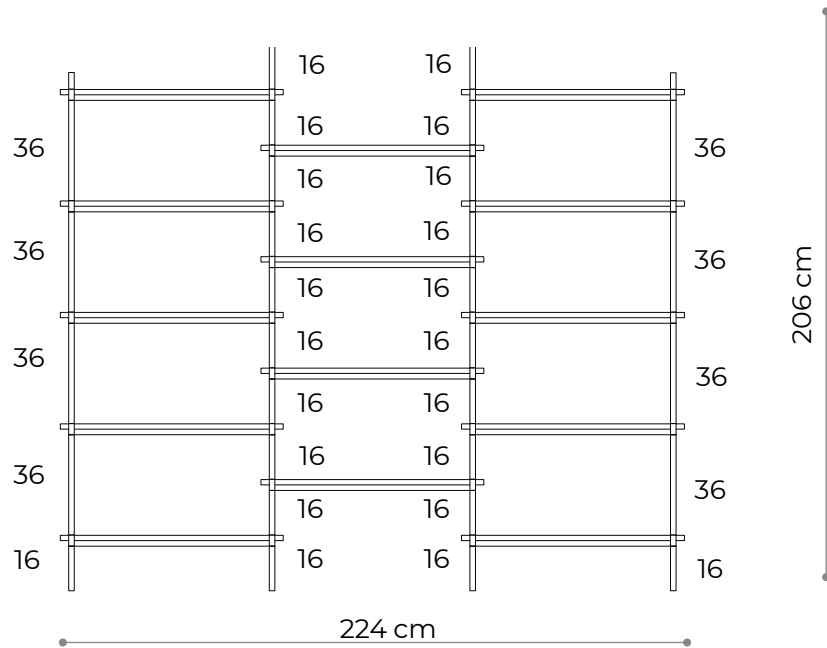

czarny matowy
RAL 9005

Witryna 04

WYMIARY

ELEMENTY

Wysokość 206 cm
Szerokość 224 cm
Głębokość 35 cm

noga 16 cm 44x
noga 26 cm 0x
noga 36 cm 16x
półka drewniana 15x
półka stalowa 0x
nakrętka górna 8x
stópka 8x
mocowanie ścienne 4x

Witryna 05

WYMIARY

ELEMENTY

Wysokość 206 cm
Szerokość 296 cm
Głębokość 35 cm

noga 16 cm 44x
noga 26 cm 0x
noga 36 cm 20x
półka drewniana 11x
półka stalowa 5x
nakrętka górna 10x
stópka 10x
mocowanie ściennie 5x