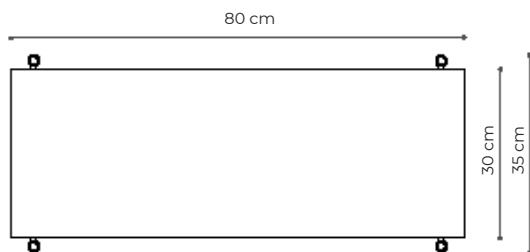

BAMBA

Kwietnik 01

WYMIARY

Wysokość	26 cm
Szerokość	80 cm
Głębokość	35 cm

ELEMENTY

noga 16 cm	4x
noga 26 cm	0x
noga 36 cm	0x
półka drewniana	0x
półka stalowa	1x
nakrętka górna	4x
stópka	4x
mocowanie ścienne	2x

Wysokość	66 cm
Szerokość	80 cm
Głębokość	35 cm

ELEMENTY

noga 16 cm	4x
noga 26 cm	0x
noga 36 cm	4x
półka drewniana	0x
półka stalowa	2x
nakrętka górna	4x
stópka	4x
mocowanie ściennie	2x

półka - rzut

półka stalowa - widok boczny

Konsola 06

WYMIARY

Wysokość	106 cm
Szerokość	80 cm
Głębokość	35 cm

ELEMENTY

noga 16 cm	4x
noga 26 cm	0x
noga 36 cm	8x
półka drewniana	3x
półka stalowa	0x
nakrętka górna	4x
stópka	4x
mocowanie ściennie	2x

półka - rzut

Konsola 10

WYMIARY

Wysokość	106 cm
Szerokość	224 cm
Głębokość	35 cm

ELEMENTY

noga 16 cm	24x
noga 26 cm	0x
noga 36 cm	8x
półka drewniana	5x
półka stalowa	3x
nakrętka górna	8x
stópka	8x
mocowanie ścienne	4x