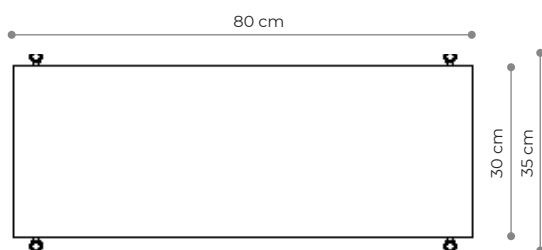

BAMBA

Kwietnik 01

WYMIARY

Wysokość	26 cm
Szerokość	80 cm
Głębokość	35 cm

ELEMENTY

noga 16 cm	4x
noga 26 cm	0x
noga 36 cm	0x
półka drewniana	0x
półka stalowa	1x
nakrętka górna	4x
stópka	4x
mocowanie ścienne	2x

WYMIARY

Wysokość	106 cm
Szerokość	152 cm
Głębokość	35 cm

ELEMENTY

noga 16 cm	12x
noga 26 cm	0x
noga 36 cm	8x
półka drewniana	3x
półka stalowa	2x
nakrętka górna	6x
stópka	6x
mocowanie ściennie	3x

półka - rzut
shelf - top view

Konsola 08

WYMIARY

Wysokość	66 cm
Szerokość	224 cm
Głębokość	35 cm

ELEMENTY

noga 16 cm	16x
noga 26 cm	0x
noga 36 cm	4x
półka drewniana	5x
półka stalowa	0x
nakrętka górna	8x
stópka	8x
mocowanie ścienne	4x

półka - rzut

WYMIARY

Wysokość	66 cm
Szerokość	224 cm
Głębokość	35 cm

ELEMENTY

noga 16 cm	16x
noga 26 cm	0x
noga 36 cm	4x
półka drewniana	3x
półka stalowa	2x
nakrętka górna	8x
stópka	8x
mocowanie ściennie	4x

półka - rzut