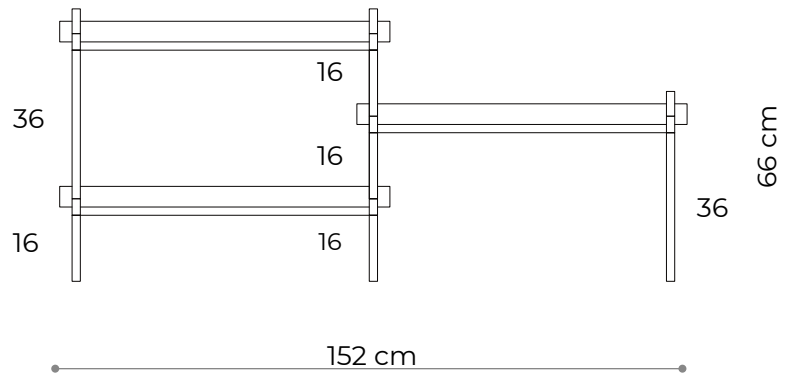

Kwietnik 03

WYMIARY

Wysokość	66 cm
Szerokość	152 cm
Głębokość	35 cm

ELEMENTY

noga 16 cm	8x
noga 26 cm	0x
noga 36 cm	4x
półka drewniana	0x
półka stalowa	3x
nakrętka górna	6x
stópka	6x
mocowanie ścienne	3x