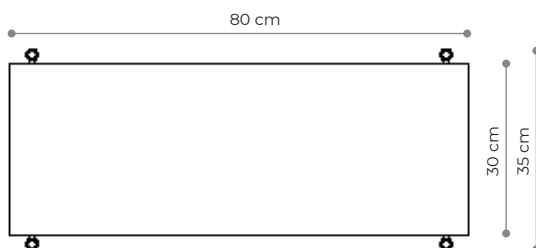

Wysokość	66 cm
Szerokość	80 cm
Głębokość	35 cm

ELEMENTY

noga 16 cm	4x
noga 26 cm	0x
noga 36 cm	4x
półka drewniana	0x
półka stalowa	2x
nakrętka górna	4x
stópka	4x
mocowanie ściennie	2x

półka - rzut

półka stalowa - widok boczny

biały matowy
RAL 9003

czarny-brąz
RAL 8022

czarny matowy
RAL 9005

Regał 05

WYMIARY

Wysokość	186 cm
Szerokość	80 cm
Głębokość	35 cm

ELEMENTY

noga 16 cm	4x
noga 26 cm	0x
noga 36 cm	16x
półka drewniana	5x
półka stalowa	0x
nakrętka górna	4x
stópka	4x
mocowanie ścienne	2x