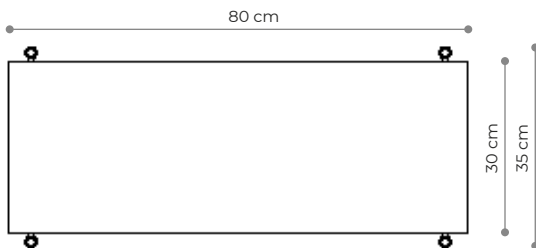

BAMBA

Kwietnik 01

WYMIARY

Wysokość	26 cm
Szerokość	80 cm
Głębokość	35 cm

ELEMENTY

noga 16 cm	4x
noga 26 cm	0x
noga 36 cm	0x
półka drewniana	0x
półka stalowa	1x
nakrętka górna	4x
stópka	4x
mocowanie ścienne	2x

Wysokość	66 cm
Szerokość	80 cm
Głębokość	35 cm

ELEMENTY

noga 16 cm	4x
noga 26 cm	0x
noga 36 cm	4x
półka drewniana	0x
półka stalowa	2x
nakrętka górna	4x
stópka	4x
mocowanie ściennie	2x

półka - rzut

półka stalowa - widok boczny

WYKOŃCZENIE

biały matowy
RAL 9003

czarny-brąz
RAL 8022

czarny matowy
RAL 9005

Kwietnik 03

WYMIARY

Wysokość	66 cm
Szerokość	152 cm
Głębokość	35 cm

ELEMENTY

noga 16 cm	8x
noga 26 cm	0x
noga 36 cm	4x
półka drewniana	0x
półka stalowa	3x
nakrętka górna	6x
stópka	6x
mocowanie ścienne	3x

półka - rzut

półka stalowa - widok boczny

WYKOŃCZENIE

biały matowy
RAL 9003

czarny-brąz
RAL 8022