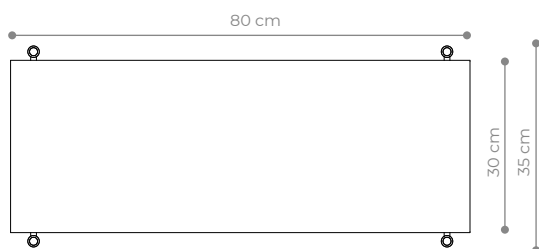

BAMBA

Kwietnik 01

WYMIARY

Wysokość	26 cm
Szerokość	80 cm
Głębokość	35 cm

ELEMENTY

noga 16 cm	4x
noga 26 cm	0x
noga 36 cm	0x
półka drewniana	0x
półka stalowa	1x
nakrętka górna	4x
stópka	4x
mocowanie ścienne	2x

Konsola 10

WYMIARY

Wysokość	106 cm
Szerokość	224 cm
Głębokość	35 cm

ELEMENTY

noga 16 cm	24x
noga 26 cm	0x
noga 36 cm	8x
półka drewniana	5x
półka stalowa	3x
nakrętka górna	8x
stópka	8x
mocowanie ścienne	4x

czarny matowy
RAL 9005

Regał 01

WYMIARY

Wysokość	146 cm
Szerokość	80 cm
Głębokość	35 cm

ELEMENTY

noga 16 cm	4x
noga 26 cm	0x
noga 36 cm	12x
półka drewniana	4x
półka stalowa	0x
nakrętka górna	4x
stópka	4x
mocowanie ścienne	2x