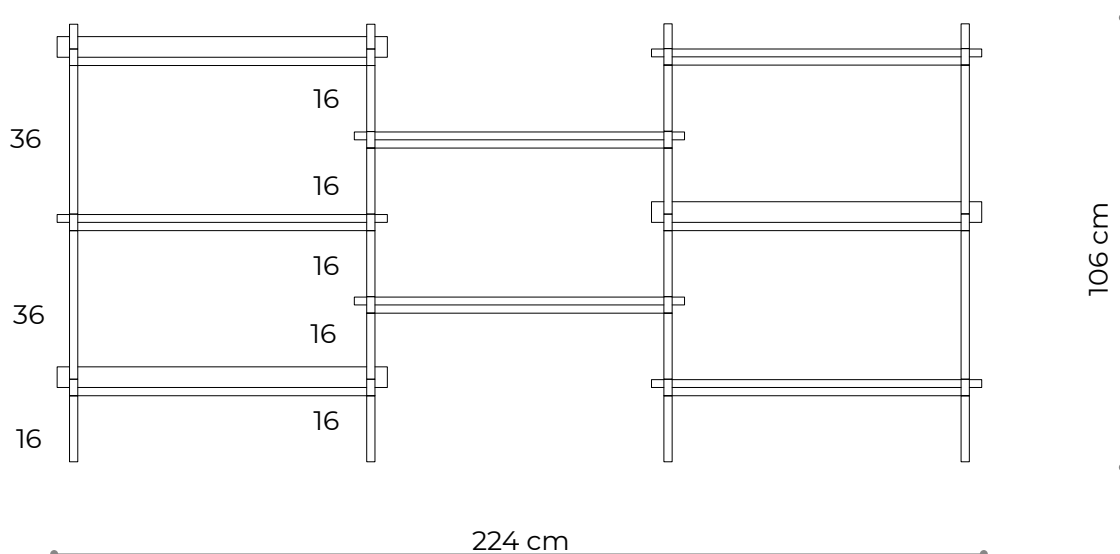

BAMBA

Kwietnik 01

WYMIARY

Wysokość	26 cm
Szerokość	80 cm
Głębokość	35 cm

ELEMENTY

noga 16 cm	4x
noga 26 cm	0x
noga 36 cm	0x
półka drewniana	0x
półka stalowa	1x
nakrętka górna	4x
stópka	4x
mocowanie ścienne	2x

Wysokość	66 cm
Szerokość	80 cm
Głębokość	35 cm

ELEMENTY

noga 16 cm	4x
noga 26 cm	0x
noga 36 cm	4x
półka drewniana	0x
półka stalowa	2x
nakrętka górna	4x
stópka	4x
mocowanie ściennie	2x

półka - rzut

półka stalowa - widok boczny

WYMIARY

Wysokość	66 cm
Szerokość	224 cm
Głębokość	35 cm

ELEMENTY

noga 16 cm	16x
noga 26 cm	0x
noga 36 cm	4x
półka drewniana	3x
półka stalowa	2x
nakrętka górna	8x
stópka	8x
mocowanie ściennie	4x

półka - rzut

Konsola 10

WYMIARY

Wysokość	106 cm
Szerokość	224 cm
Głębokość	35 cm

ELEMENTY

noga 16 cm	24x
noga 26 cm	0x
noga 36 cm	8x
półka drewniana	5x
półka stalowa	3x
nakrętka górna	8x
stópka	8x
mocowanie ścienne	4x