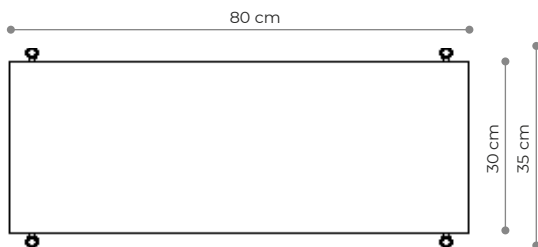

BAMBA

Kwietnik 01

WYMIARY

Wysokość	26 cm
Szerokość	80 cm
Głębokość	35 cm

ELEMENTY

noga 16 cm	4x
noga 26 cm	0x
noga 36 cm	0x
półka drewniana	0x
półka stalowa	1x
nakrętka górna	4x
stópka	4x
mocowanie ścienne	2x

WYMIARY

Wysokość	96 cm
Szerokość	80 cm
Głębokość	35 cm

ELEMENTY

noga 16 cm	4x
noga 26 cm	4x
noga 36 cm	4x
półka drewniana	2x
półka stalowa	1x
nakrętka górna	4x
stópka	4x
mocowanie ściennie	2x

półka - rzut

Konsola 06

WYMIARY

Wysokość	106 cm
Szerokość	80 cm
Głębokość	35 cm

ELEMENTY

noga 16 cm	4x
noga 26 cm	0x
noga 36 cm	8x
półka drewniana	3x
półka stalowa	0x
nakrętka górna	4x
stópka	4x
mocowanie ściennie	2x

półka - rzut

WYMIARY

Wysokość	106 cm
Szerokość	152 cm
Głębokość	35 cm

ELEMENTY

noga 16 cm	12x
noga 26 cm	0x
noga 36 cm	8x
półka drewniana	3x
półka stalowa	2x
nakrętka górna	6x
stópka	6x
mocowanie ściennie	3x

półka - rzut
shelf - top view