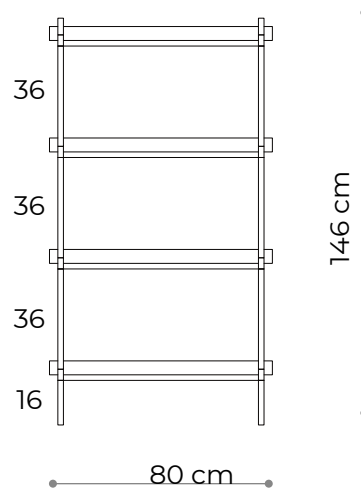

WYMIARY

Wysokość	66 cm
Szerokość	224 cm
Głębokość	35 cm

ELEMENTY

noga 16 cm	16x
noga 26 cm	0x
noga 36 cm	4x
półka drewniana	3x
półka stalowa	2x
nakrętka górna	8x
stópka	8x
mocowanie ściennie	4x

półka - rzut

Konsola 10

WYMIARY

Wysokość	106 cm
Szerokość	224 cm
Głębokość	35 cm

ELEMENTY

noga 16 cm	24x
noga 26 cm	0x
noga 36 cm	8x
półka drewniana	5x
półka stalowa	3x
nakrętka górna	8x
stópka	8x
mocowanie ścienne	4x

Regał 02

WYMIARY

Wysokość	146 cm
Szerokość	80 cm
Głębokość	35 cm

ELEMENTY

noga 16 cm	4x
noga 26 cm	0x
noga 36 cm	12x
półka drewniana	2x
półka stalowa	2x
nakrętka górna	4x
stópka	4x
mocowanie ścienne	2x

półka - rzut

Regał 03

WYMIARY

Wysokość	146 cm
Szerokość	80 cm
Głębokość	35 cm

ELEMENTY

noga 16 cm	4x
noga 26 cm	0x
noga 36 cm	12x
półka drewniana	0x
półka stalowa	4x
nakrętka górna	4x
stópka	4x
mocowanie ściennie	2x

półka - rzut