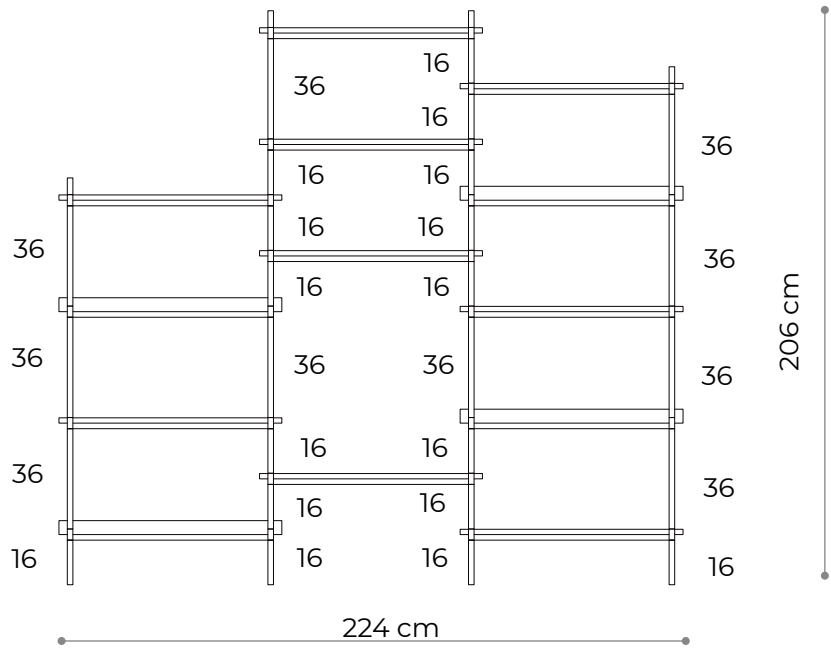

półka drewniana - widok boczny

półka stalowa - widok boczny

biały matowy
RAL 9003

czarny-brąz
RAL 8022

czarny matowy
RAL 9005

Witryna 01

WYMIARY

Wysokość	186 cm
Szerokość	152 cm
Głębokość	35 cm

półka stalowa - widok boczny

biały matowy
RAL 9003

czarny-brąz
RAL 8022

czarny matowy
RAL 9005

Witryna 02

WYMIARY

Wysokość	186 cm
Szerokość	152 cm
Głębokość	35 cm

ELEMENTY

biały matowy
RAL 9003

czarny-brąz
RAL 8022

czarny matowy
RAL 9005

Witryna 03

WYMIARY

ELEMENTY

Wysokość	206 cm
Szerokość	224 cm
Głębokość	35 cm

noga 16 cm	36x
noga 26 cm	0x
noga 36 cm	16x
półka drewniana	9x
półka stalowa	4x
nakrętka górna	8x
stópka	8x
mocowanie ścienne	4x

Witryna 05

WYMIARY

ELEMENTY

Wysokość 206 cm
Szerokość 296 cm
Głębokość 35 cm

noga 16 cm 44x
noga 26 cm 0x
noga 36 cm 20x
półka drewniana 11x
półka stalowa 5x
nakrętka górna 10x
stópka 10x
mocowanie ściennie 5x