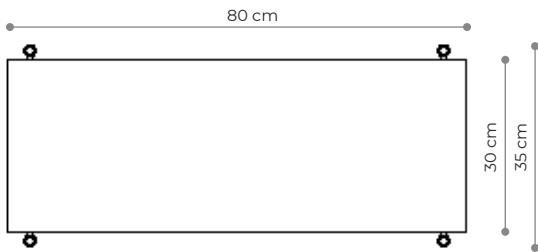

Witryna 05

WYMIARY

ELEMENTY

Wysokość 206 cm
Szerokość 296 cm
Głębokość 35 cm

noga 16 cm 44x
noga 26 cm 0x
noga 36 cm 20x
półka drewniana 11x
półka stalowa 5x
nakrętka górna 10x
stópka 10x
mocowanie ściennie 5x