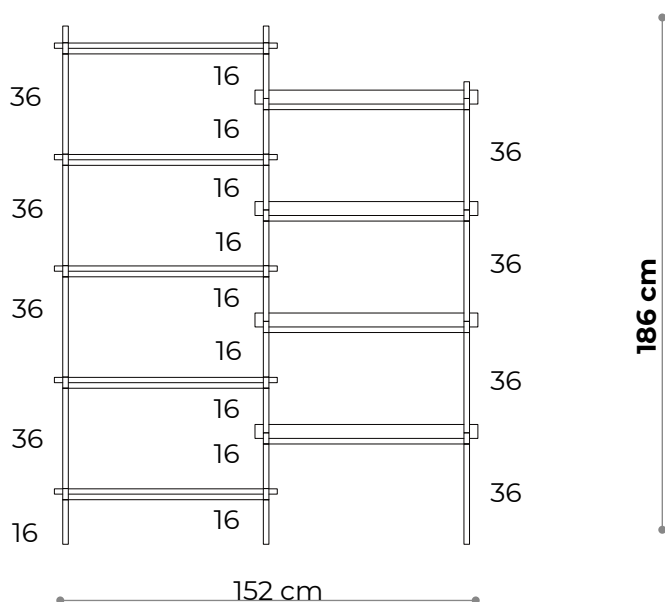

WYMIARY

Wysokość	96 cm
Szerokość	80 cm
Głębokość	35 cm

ELEMENTY

noga 16 cm	4x
noga 26 cm	4x
noga 36 cm	4x
półka drewniana	2x
półka stalowa	1x
nakrętka górna	4x
stópka	4x
mocowanie ściennie	2x

półka - rzut

półka drewniana - widok boczny

półka stalowa - widok boczny

biały matowy
RAL 9003

czarny-brąz
RAL 8022

czarny matowy
RAL 9005

Witryna 01

WYMIARY

Wysokość	186 cm
Szerokość	152 cm
Głębokość	35 cm

półka stalowa - widok boczny

biały matowy
RAL 9003

czarny-brąz
RAL 8022

czarny matowy
RAL 9005

Witryna 02

WYMIARY

Wysokość	186 cm
Szerokość	152 cm
Głębokość	35 cm

ELEMENTY

Witryna 05

WYMIARY

ELEMENTY

Wysokość 206 cm
Szerokość 296 cm
Głębokość 35 cm

noga 16 cm 44x
noga 26 cm 0x
noga 36 cm 20x
półka drewniana 11x
półka stalowa 5x
nakrętka górna 10x
stópka 10x
mocowanie ściennie 5x