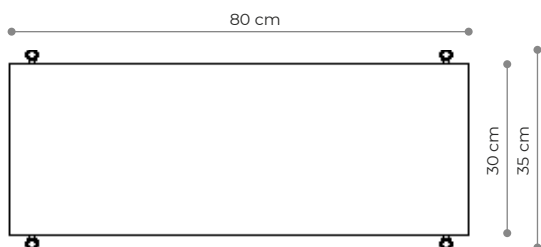

Regał 06

WYMIARY

Wysokość	166 cm
Szerokość	80 cm
Głębokość	35 cm

ELEMENTY

noga 16 cm	4x
noga 26 cm	8x
noga 36 cm	8x
półka drewniana	3x
półka stalowa	2x
nakrętka górna	4x
stópka	4x
mocowanie ścienne	2x

półka - rzut