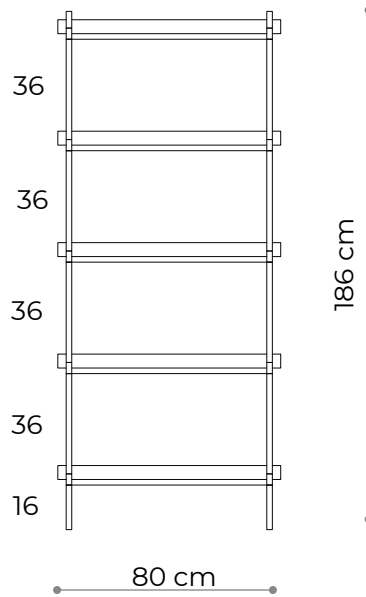

WYMIARY

Wysokość	106 cm
Szerokość	152 cm
Głębokość	35 cm

ELEMENTY

noga 16 cm	12x
noga 26 cm	0x
noga 36 cm	8x
półka drewniana	3x
półka stalowa	2x
nakrętka górna	6x
stópka	6x
mocowanie ściennie	3x

półka - rzut
shelf - top view

WYMIARY

Wysokość	66 cm
Szerokość	224 cm
Głębokość	35 cm

ELEMENTY

noga 16 cm	16x
noga 26 cm	0x
noga 36 cm	4x
półka drewniana	3x
półka stalowa	2x
nakrętka górna	8x
stópka	8x
mocowanie ściennie	4x

półka - rzut

Regał 06

WYMIARY

Wysokość	166 cm
Szerokość	80 cm
Głębokość	35 cm

ELEMENTY

noga 16 cm	4x
noga 26 cm	8x
noga 36 cm	8x
półka drewniana	3x
półka stalowa	2x
nakrętka górna	4x
stópka	4x
mocowanie ścienne	2x

półka - rzut

Regał 07

WYMIARY

Wysokość	186 cm
Szerokość	80 cm
Głębokość	35 cm

ELEMENTY

noga 16 cm	4x
noga 26 cm	0x
noga 36 cm	16x
półka drewniana	0x
półka stalowa	5x
nakrętka górna	4x
stópka	4x
mocowanie ścienne	2x

półka - rzut