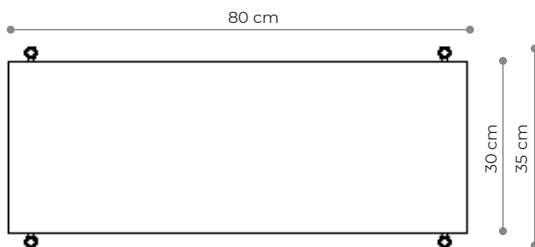

półka - rzut

WYKOŃCZENIE