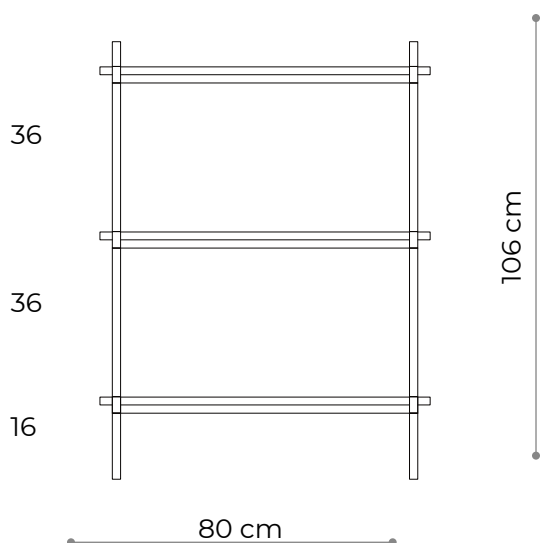

Konsola 04

WYMIARY

Wysokość	66 cm
Szerokość	152 cm
Głębokość	35 cm

ELEMENTY

noga 16 cm	8x
noga 26 cm	0x
noga 36 cm	4x
półka drewniana	3x
półka stalowa	0x
nakrętka górna	6x
stópka	6x
mocowanie ściennie	3x

półka - rzut
shelf - top view

WYMIARY

Wysokość	96 cm
Szerokość	80 cm
Głębokość	35 cm

ELEMENTY

noga 16 cm	4x
noga 26 cm	4x
noga 36 cm	4x
półka drewniana	2x
półka stalowa	1x
nakrętka górna	4x
stópka	4x
mocowanie ściennie	2x

półka - rzut

Konsola 06

WYMIARY

Wysokość	106 cm
Szerokość	80 cm
Głębokość	35 cm

ELEMENTY

noga 16 cm	4x
noga 26 cm	0x
noga 36 cm	8x
półka drewniana	3x
półka stalowa	0x
nakrętka górna	4x
stópka	4x
mocowanie ściennie	2x

półka - rzut

WYMIARY

Wysokość	106 cm
Szerokość	152 cm
Głębokość	35 cm

ELEMENTY

noga 16 cm	12x
noga 26 cm	0x
noga 36 cm	8x
półka drewniana	3x
półka stalowa	2x
nakrętka górna	6x
stópka	6x
mocowanie ściennie	3x

półka - rzut
shelf - top view