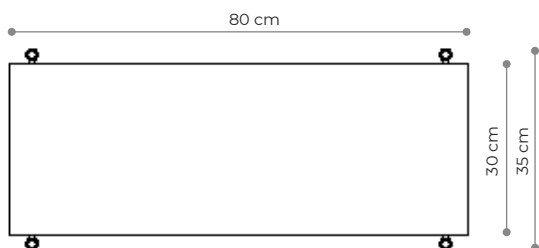

BAMBA

Kwietnik 01

WYMIARY

Wysokość	26 cm
Szerokość	80 cm
Głębokość	35 cm

ELEMENTY

noga 16 cm	4x
noga 26 cm	0x
noga 36 cm	0x
półka drewniana	0x
półka stalowa	1x
nakrętka górna	4x
stópka	4x
mocowanie ścienne	2x

WYMIARY

Wysokość	106 cm
Szerokość	152 cm
Głębokość	35 cm

ELEMENTY

noga 16 cm	12x
noga 26 cm	0x
noga 36 cm	8x
półka drewniana	3x
półka stalowa	2x
nakrętka górna	6x
stópka	6x
mocowanie ściennie	3x

półka - rzut
shelf - top view

Konsola 08

WYMIARY

Wysokość	66 cm
Szerokość	224 cm
Głębokość	35 cm

ELEMENTY

noga 16 cm	16x
noga 26 cm	0x
noga 36 cm	4x
półka drewniana	5x
półka stalowa	0x
nakrętka górna	8x
stópka	8x
mocowanie ścienne	4x

półka - rzut

WYMIARY

Wysokość	66 cm
Szerokość	224 cm
Głębokość	35 cm

ELEMENTY

noga 16 cm	16x
noga 26 cm	0x
noga 36 cm	4x
półka drewniana	3x
półka stalowa	2x
nakrętka górna	8x
stópka	8x
mocowanie ściennie	4x

półka - rzut