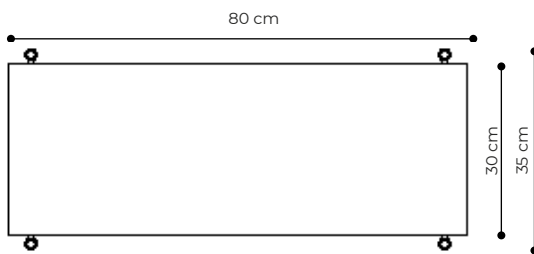

BAMBA

Kwietnik 01

WYMIARY

Wysokość	26 cm
Szerokość	80 cm
Głębokość	35 cm

ELEMENTY

noga 16 cm	4x
noga 26 cm	0x
noga 36 cm	0x
półka drewniana	0x
półka stalowa	1x
nakrętka górna	4x
stópka	4x
mocowanie ścienne	2x

Wysokość	66 cm
Szerokość	80 cm
Głębokość	35 cm

ELEMENTY

noga 16 cm	4x
noga 26 cm	0x
noga 36 cm	4x
półka drewniana	0x
półka stalowa	2x
nakrętka górna	4x
stópka	4x
mocowanie ściennie	2x

półka - rzut

półka stalowa - widok boczny

Regał 02

WYMIARY

Wysokość	146 cm
Szerokość	80 cm
Głębokość	35 cm

ELEMENTY

noga 16 cm	4x
noga 26 cm	0x
noga 36 cm	12x
półka drewniana	2x
półka stalowa	2x
nakrętka górna	4x
stópka	4x
mocowanie ścienne	2x

półka - rzut