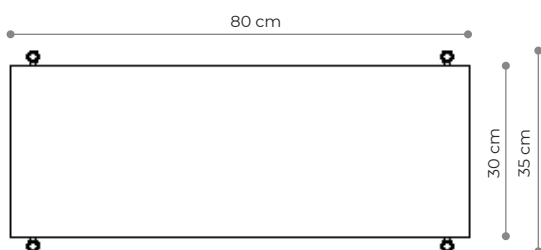

BAMBA

Kwietnik 01

WYMIARY

Wysokość	26 cm
Szerokość	80 cm
Głębokość	35 cm

ELEMENTY

noga 16 cm	4x
noga 26 cm	0x
noga 36 cm	0x
półka drewniana	0x
półka stalowa	1x
nakrętka górna	4x
stópka	4x
mocowanie ścienne	2x

WYMIARY

Wysokość	96 cm
Szerokość	80 cm
Głębokość	35 cm

ELEMENTY

noga 16 cm	4x
noga 26 cm	4x
noga 36 cm	4x
półka drewniana	2x
półka stalowa	1x
nakrętka górna	4x
stópka	4x
mocowanie ściennie	2x

półka - rzut

Konsola 06

WYMIARY

Wysokość	106 cm
Szerokość	80 cm
Głębokość	35 cm

ELEMENTY

noga 16 cm	4x
noga 26 cm	0x
noga 36 cm	8x
półka drewniana	3x
półka stalowa	0x
nakrętka górna	4x
stópka	4x
mocowanie ściennie	2x

półka - rzut

WYMIARY

Wysokość	106 cm
Szerokość	152 cm
Głębokość	35 cm

ELEMENTY

noga 16 cm	12x
noga 26 cm	0x
noga 36 cm	8x
półka drewniana	3x
półka stalowa	2x
nakrętka górna	6x
stópka	6x
mocowanie ściennie	3x

półka - rzut
shelf - top view