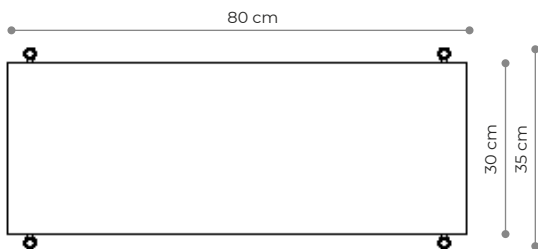

BAMBA

Kwietnik 01

WYMIARY

Wysokość	26 cm
Szerokość	80 cm
Głębokość	35 cm

ELEMENTY

noga 16 cm	4x
noga 26 cm	0x
noga 36 cm	0x
półka drewniana	0x
półka stalowa	1x
nakrętka górna	4x
stópka	4x
mocowanie ścienne	2x

półka - rzut

półka stalowa - widok boczny

WYKOŃCZENIE

biały matowy
RAL 9003

czarny-brąz
RAL 8022

czarny matowy
RAL 9005

Kwietnik 02

WYMIARY

Wysokość	66 cm
Szerokość	80 cm
Głębokość	35 cm

ELEMENTY

noga 16 cm	4x
noga 26 cm	0x
noga 36 cm	4x
półka drewniana	0x
półka stalowa	2x
nakrętka górna	4x
stópka	4x
mocowanie ściennie	2x

półka - rzut

półka stalowa - widok boczny

Konsola 06

WYMIARY

Wysokość	106 cm
Szerokość	80 cm
Głębokość	35 cm

ELEMENTY

noga 16 cm	4x
noga 26 cm	0x
noga 36 cm	8x
półka drewniana	3x
półka stalowa	0x
nakrętka górna	4x
stópka	4x
mocowanie ściennie	2x

półka - rzut