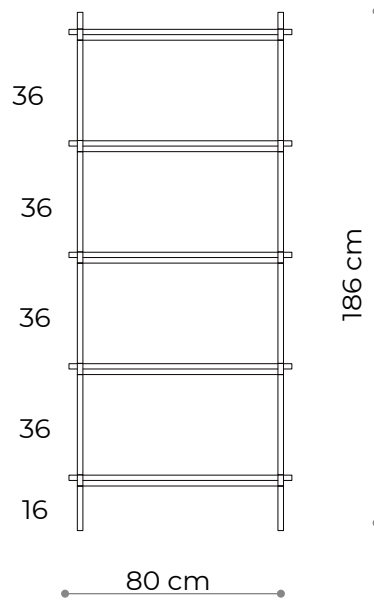

Wysokość	66 cm
Szerokość	80 cm
Głębokość	35 cm

ELEMENTY

noga 16 cm	4x
noga 26 cm	0x
noga 36 cm	4x
półka drewniana	0x
półka stalowa	2x
nakrętka górna	4x
stópka	4x
mocowanie ściennie	2x

półka - rzut

półka stalowa - widok boczny

Regał 03

WYMIARY

Wysokość	146 cm
Szerokość	80 cm
Głębokość	35 cm

ELEMENTY

noga 16 cm	4x
noga 26 cm	0x
noga 36 cm	12x
półka drewniana	0x
półka stalowa	4x
nakrętka górna	4x
stópka	4x
mocowanie ściennie	2x

półka - rzut

biały matowy
RAL 9003

czarny-brąz
RAL 8022

czarny matowy
RAL 9005

Regał 05

WYMIARY

Wysokość	186 cm
Szerokość	80 cm
Głębokość	35 cm

ELEMENTY

noga 16 cm	4x
noga 26 cm	0x
noga 36 cm	16x
półka drewniana	5x
półka stalowa	0x
nakrętka górna	4x
stópka	4x
mocowanie ścienne	2x

Regał 06

WYMIARY

Wysokość	166 cm
Szerokość	80 cm
Głębokość	35 cm

ELEMENTY

noga 16 cm	4x
noga 26 cm	8x
noga 36 cm	8x
półka drewniana	3x
półka stalowa	2x
nakrętka górna	4x
stópka	4x
mocowanie ścienne	2x

półka - rzut