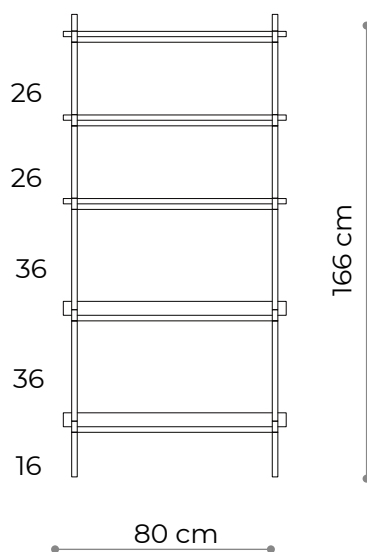

Konsola 10

WYMIARY

Wysokość	106 cm
Szerokość	224 cm
Głębokość	35 cm

ELEMENTY

noga 16 cm	24x
noga 26 cm	0x
noga 36 cm	8x
półka drewniana	5x
półka stalowa	3x
nakrętka górna	8x
stópka	8x
mocowanie ścienne	4x

Regał 03

WYMIARY

Wysokość	146 cm
Szerokość	80 cm
Głębokość	35 cm

ELEMENTY

noga 16 cm	4x
noga 26 cm	0x
noga 36 cm	12x
półka drewniana	0x
półka stalowa	4x
nakrętka górna	4x
stópka	4x
mocowanie ściennie	2x

półka - rzut

biały matowy
RAL 9003

czarny-brąz
RAL 8022

czarny matowy
RAL 9005

Regał 05

WYMIARY

Wysokość	186 cm
Szerokość	80 cm
Głębokość	35 cm

ELEMENTY

noga 16 cm	4x
noga 26 cm	0x
noga 36 cm	16x
półka drewniana	5x
półka stalowa	0x
nakrętka górna	4x
stópka	4x
mocowanie ścienne	2x

Regał 06

WYMIARY

Wysokość	166 cm
Szerokość	80 cm
Głębokość	35 cm

ELEMENTY

noga 16 cm	4x
noga 26 cm	8x
noga 36 cm	8x
półka drewniana	3x
półka stalowa	2x
nakrętka górna	4x
stópka	4x
mocowanie ścienne	2x

półka - rzut