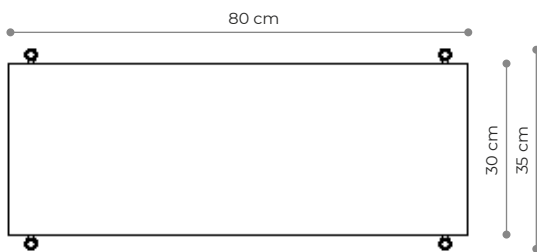

półka - rzut

WYKOŃCZENIE FINISHES