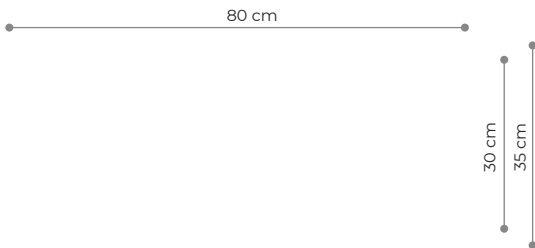

czarny matowy
RAL 9005

Witryna 04

WYMIARY

ELEMENTY

Wysokość 206 cm
Szerokość 224 cm
Głębokość 35 cm

noga 16 cm 44x
noga 26 cm 0x
noga 36 cm 16x
półka drewniana 15x
półka stalowa 0x
nakrętka górna 8x
stópka 8x
mocowanie ścienne 4x