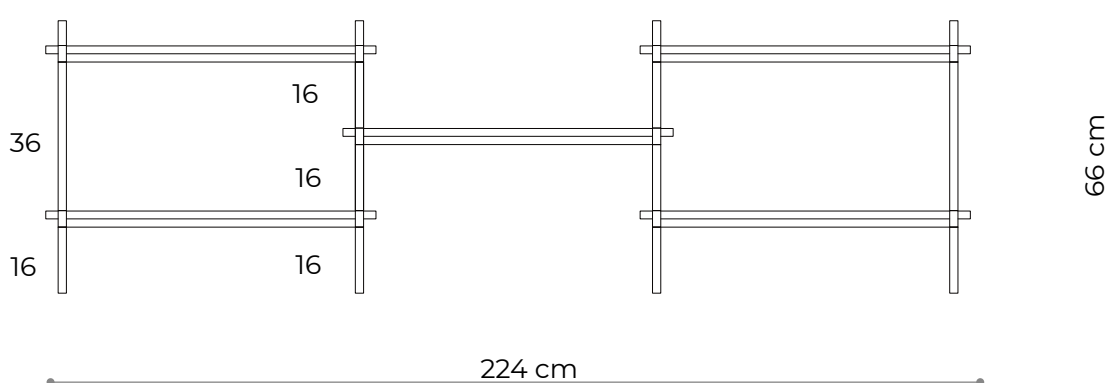

Konsola 06

WYMIARY

Wysokość	106 cm
Szerokość	80 cm
Głębokość	35 cm

ELEMENTY

noga 16 cm	4x
noga 26 cm	0x
noga 36 cm	8x
półka drewniana	3x
półka stalowa	0x
nakrętka górna	4x
stópka	4x
mocowanie ściennie	2x

półka - rzut

WYMIARY

Wysokość	106 cm
Szerokość	152 cm
Głębokość	35 cm

ELEMENTY

noga 16 cm	12x
noga 26 cm	0x
noga 36 cm	8x
półka drewniana	3x
półka stalowa	2x
nakrętka górna	6x
stópka	6x
mocowanie ściennie	3x

półka - rzut
shelf - top view

Konsola 08

WYMIARY

Wysokość	66 cm
Szerokość	224 cm
Głębokość	35 cm

ELEMENTY

noga 16 cm	16x
noga 26 cm	0x
noga 36 cm	4x
półka drewniana	5x
półka stalowa	0x
nakrętka górna	8x
stópka	8x
mocowanie ścienne	4x

półka - rzut

WYMIARY

Wysokość	66 cm
Szerokość	224 cm
Głębokość	35 cm

ELEMENTY

noga 16 cm	16x
noga 26 cm	0x
noga 36 cm	4x
półka drewniana	3x
półka stalowa	2x
nakrętka górna	8x
stópka	8x
mocowanie ściennie	4x

półka - rzut