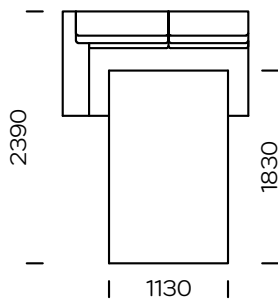

Left chaise longue

Sleeping area: Seat 1

Sleeping area: Sofa 1 ; Sofa 2 ; Sofa 3, Seat 2, Seat 3

Cushion

All offered elements can be order in the left and right option