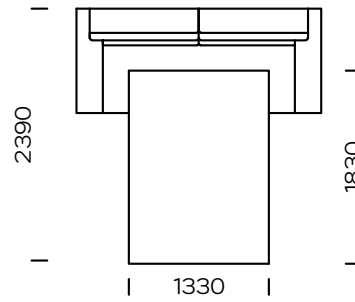

Sleeping area: Sofa 1 ; Sofa 2 ; Sofa 3, Seat 2, Seat 3

Cushion

All offered elements can be order in the left and right option