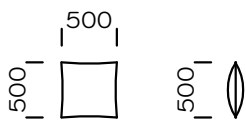

Cushion

All offered elements can be order in the left and right option