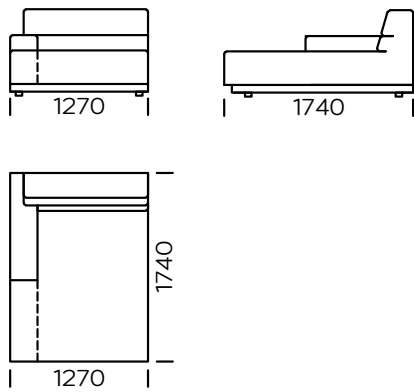

Technische Abmessungen Sofa BOLA (mm)					
1	Gesamthöhe	800	6	Armlehnenbreite	250
2	Sitzhöhe	420	7	Gesamttiefe	1040
3	Rückenlehnenhöhe	-	8	Gesamttiefe	650
4	Armlehnenhöhe	560	9	Schlaffläche: Sitz 1	1130-1830
5	Schlaffläche: : sofa 1, sofa 2, sofa 3, siedzisko 2, seat 3	1330-1830	10	Legs height	40

Sofa 1

Sofa 2

Sofa 3

Left seat 1

Left seat 2

Left seat 3

All offered elements can be order in the left and right option

Left chaise longue

Sleeping area: Seat 1

Sleeping area: Sofa 1 ; Sofa 2 ; Sofa 3, Seat 2, Seat 3

Cushion

All offered elements can be order in the left and right option