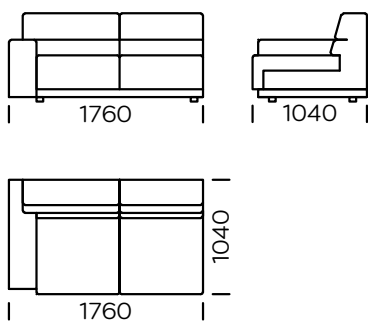

Technische Abmessungen Sofa BOLA (mm)					
1	Gesamthöhe	800	6	Armlehnenbreite	250
2	Sitzhöhe	420	7	Gesamttiefe	1040
3	Rückenlehnenhöhe	-	8	Gesamttiefe	650
4	Armlehnenhöhe	560	9	Schlaffläche: Sitz 1	1130-1830
5	Schlaffläche: : sofa 1, sofa 2, sofa 3, siedzisko 2, seat 3	1330-1830	10	Legs height	40

Sofa 1

Sofa 2

Sofa 3

Left seat 1

Left seat 2

Left seat 3

All offered elements can be order in the left and right option

Left chaise longue

Sleeping area: Seat 1

Sleeping area: Sofa 1 ; Sofa 2 ; Sofa 3, Seat 2, Seat 3

Cushion

All offered elements can be order in the left and right option