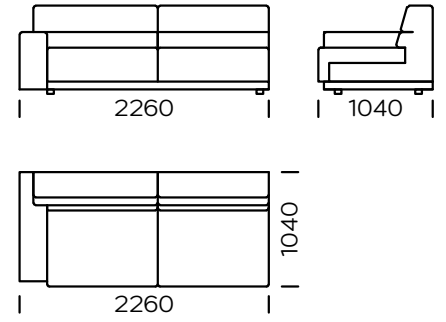

Technische Abmessungen Sofa BOLA (mm)					
1	Gesamthöhe	800	6	Armlehnenbreite	250
2	Sitzhöhe	420	7	Gesamttiefe	1040
3	Rückenlehnenhöhe	-	8	Gesamttiefe	650
4	Armlehnenhöhe	560	9	Schlaffläche: Sitz 1	1130-1830
5	Schlaffläche: : sofa 1, sofa 2, sofa 3, siedzisko 2, seat 3	1330-1830	10	Legs height	40

Sofa 1

Sofa 2

Sofa 3

Left seat 1

Left seat 2

Left seat 3

All offered elements can be order in the left and right option

Left chaise longue

Sleeping area: Seat 1

Sleeping area: Sofa 1 ; Sofa 2 ; Sofa 3, Seat 2, Seat 3

Cushion

All offered elements can be order in the left and right option