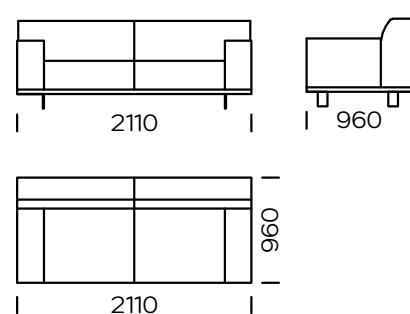

Wymiary techniczne Sofa AERO (mm)					
1	Wysokość całkowita	790	5	Szerokość podłokietnika	240
2	Wysokość siedziska	430	6	Głębokość całkowita	960
3	Wysokość nóżek	130	7	Głębokość siedziska	600-650
4	Wysokość podłokietnika	610	8	Powierzchnia spania	-

Sofa 3 os.

Siedzisko lewe 2 os.

Siedzisko lewe 2 os. PLUS

Siedzisko lewe 3 os.

Wszystkie oferowane elementy można zamówić w formie odbicia lustrzanego