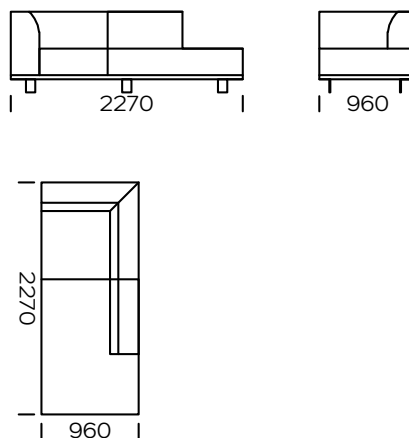

Wymiary techniczne Sofa AERO (mm)					
1	Wysokość całkowita	790	5	Szerokość podłokietnika	240
2	Wysokość siedziska	430	6	Głębokość całkowita	960
3	Wysokość nóżek	130	7	Głębokość siedziska	600-650
4	Wysokość podłokietnika	610	8	Powierzchnia spania	-

Wszystkie oferowane elementy można zamówić w formie odbicia lustrzanego

**Siedzisko lewe 3 os. PLUS**

**Siedzisko lewe 3 os. MAXI**

**Szezlony prawy 1**

**Szezlony prawy 2**

**Szezlony prawy 3**

Wszystkie oferowane elementy można zamówić w formie odbicia lustrzanego