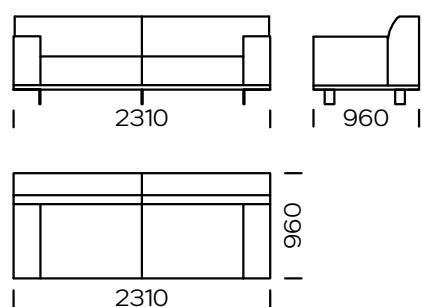

Wymiary techniczne Sofa AERO (mm)					
1	Wysokość całkowita	790	5	Szerokość podłokietnika	240
2	Wysokość siedziska	430	6	Głębokość całkowita	960
3	Wysokość nóżek	130	7	Głębokość siedziska	600-650
4	Wysokość podłokietnika	610	8	Powierzchnia spania	-

**Sofa 2 os.**

**Sofa 2 os. PLUS**

**Sofa 3 os.**

**Sofa 3 os. PLUS**

**Sofa 3 os. MAXI**

**Siedzisko lewe 2 os.**

**Siedzisko lewe 2 os. PLUS**

**Siedzisko lewe 3 os.**

Wszystkie oferowane elementy można zamówić w formie odbicia lustrzanego

**Siedzisko lewe 3 os. PLUS**

**Siedzisko lewe 3 os. MAXI**

**Szezlony prawy 1**

**Szezlony prawy 2**

**Szezlony prawy 3**

Wszystkie oferowane elementy można zamówić w formie odbicia lustrzanego