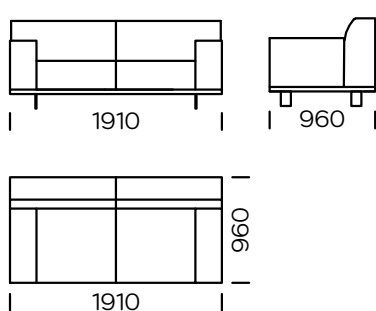

Sofa 2 os. PLUS