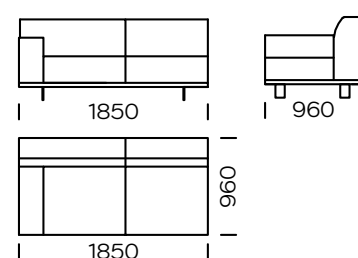

Wymiary techniczne Sofa AERO (mm)					
1	Wysokość całkowita	790	5	Szerokość podłokietnika	240
2	Wysokość siedziska	430	6	Głębokość całkowita	960
3	Wysokość nóżek	130	7	Głębokość siedziska	600-650
4	Wysokość podłokietnika	610	8	Powierzchnia spania	-

**Sofa 2 os.**

**Sofa 2 os. PLUS**

**Sofa 3 os.**

**Sofa 3 os. PLUS**

**Sofa 3 os. MAXI**

**Siedzisko lewe 2 os.**

**Siedzisko lewe 2 os. PLUS**

**Siedzisko lewe 3 os.**

Wszystkie oferowane elementy można zamówić w formie odbicia lustrzanego

**Siedzisko lewe 3 os. PLUS**

**Siedzisko lewe 3 os. MAXI**

**Szezlony prawy 1**

**Szezlony prawy 2**

**Szezlony prawy 3**

Wszystkie oferowane elementy można zamówić w formie odbicia lustrzanego