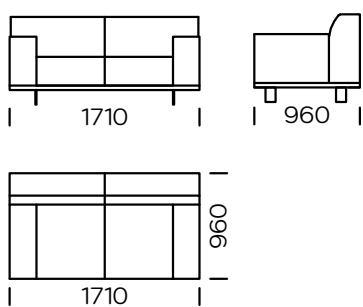

Wymiary techniczne Sofa AERO (mm)					
1	Wysokość całkowita	790	5	Szerokość podłokietnika	240
2	Wysokość siedziska	430	6	Głębokość całkowita	960
3	Wysokość nóżek	130	7	Głębokość siedziska	600-650
4	Wysokość podłokietnika	610	8	Powierzchnia spania	-

Sofa 2 os.