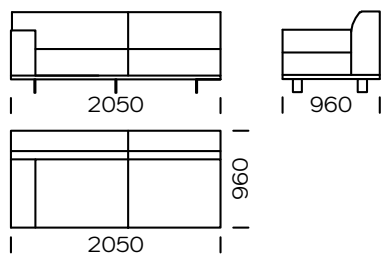

Wymiary techniczne Sofa AERO (mm)					
1	Wysokość całkowita	790	5	Szerokość podłokietnika	240
2	Wysokość siedziska	430	6	Głębokość całkowita	960
3	Wysokość nóżek	130	7	Głębokość siedziska	600-650
4	Wysokość podłokietnika	610	8	Powierzchnia spania	-

**Sofa 2 os.**

**Sofa 2 os. PLUS**

**Sofa 3 os.**

**Sofa 3 os. PLUS**

**Sofa 3 os. MAXI**

**Siedzisko lewe 2 os.**

**Siedzisko lewe 2 os. PLUS**

**Siedzisko lewe 3 os.**

Wszystkie oferowane elementy można zamówić w formie odbicia lustrzanego

**Siedzisko lewe 3 os. PLUS**

**Siedzisko lewe 3 os. MAXI**

**Szezlony prawy 1**

**Szezlony prawy 2**

**Szezlony prawy 3**

Wszystkie oferowane elementy można zamówić w formie odbicia lustrzanego