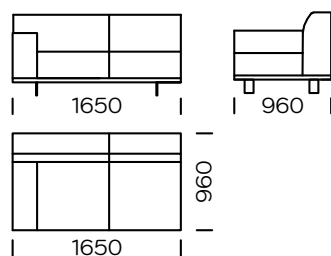

Wymiary techniczne Sofa AERO (mm)					
1	Wysokość całkowita	790	5	Szerokość podłokietnika	240
2	Wysokość siedziska	430	6	Głębokość całkowita	960
3	Wysokość nóżek	130	7	Głębokość siedziska	600-650
4	Wysokość podłokietnika	610	8	Powierzchnia spania	-

**Sofa 2 os.**

**Sofa 2 os. PLUS**

**Sofa 3 os.**

**Sofa 3 os. PLUS**

**Sofa 3 os. MAXI**

**Siedzisko lewe 2 os.**

**Siedzisko lewe 2 os. PLUS**

**Siedzisko lewe 3 os.**

Wszystkie oferowane elementy można zamówić w formie odbicia lustrzanego

**Siedzisko lewe 3 os. PLUS**

**Siedzisko lewe 3 os. MAXI**

**Szezlony prawy 1**

**Szezlony prawy 2**

**Szezlony prawy 3**

Wszystkie oferowane elementy można zamówić w formie odbicia lustrzanego