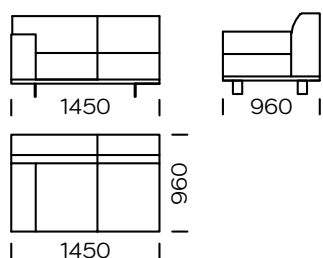

Wymiary techniczne Sofa AERO (mm)					
1	Wysokość całkowita	790	5	Szerokość podłokietnika	240
2	Wysokość siedziska	430	6	Głębokość całkowita	960
3	Wysokość nóżek	130	7	Głębokość siedziska	600-650
4	Wysokość podłokietnika	610	8	Powierzchnia spania	-

**Sofa 2 os.**

**Sofa 2 os. PLUS**

**Sofa 3 os.**

**Sofa 3 os. PLUS**

**Sofa 3 os. MAXI**

**Siedzisko lewe 2 os.**

**Siedzisko lewe 2 os. PLUS**

**Siedzisko lewe 3 os.**

Wszystkie oferowane elementy można zamówić w formie odbicia lustrzanego

**Siedzisko lewe 3 os. PLUS**

**Siedzisko lewe 3 os. MAXI**

**Szezlony prawy 1**

**Szezlony prawy 2**

**Szezlony prawy 3**

Wszystkie oferowane elementy można zamówić w formie odbicia lustrzanego