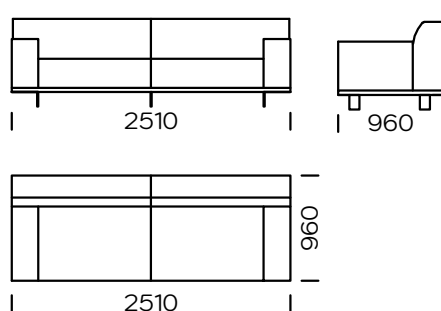

Wymiary techniczne Sofa AERO (mm)					
1	Wysokość całkowita	790	5	Szerokość podłokietnika	240
2	Wysokość siedziska	430	6	Głębokość całkowita	960
3	Wysokość nóżek	130	7	Głębokość siedziska	600-650
4	Wysokość podłokietnika	610	8	Powierzchnia spania	-

**Sofa 2 os.**

**Sofa 2 os. PLUS**

**Sofa 3 os.**

**Sofa 3 os. PLUS**

**Sofa 3 os. MAXI**

**Siedzisko lewe 2 os.**

**Siedzisko lewe 2 os. PLUS**

**Siedzisko lewe 3 os.**

Wszystkie oferowane elementy można zamówić w formie odbicia lustrzanego

**Siedzisko lewe 3 os. PLUS**

**Siedzisko lewe 3 os. MAXI**

**Szezlony prawy 1**

**Szezlony prawy 2**

**Szezlony prawy 3**

Wszystkie oferowane elementy można zamówić w formie odbicia lustrzanego