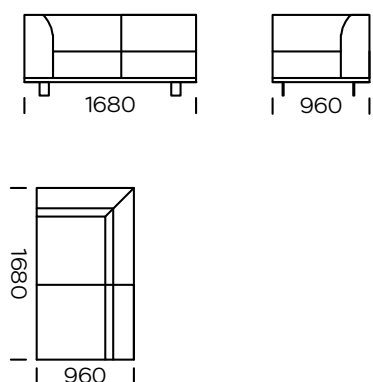

Wymiary techniczne Sofa AERO (mm)					
1	Wysokość całkowita	790	5	Szerokość podłokietnika	240
2	Wysokość siedziska	430	6	Głębokość całkowita	960
3	Wysokość nóżek	130	7	Głębokość siedziska	600-650
4	Wysokość podłokietnika	610	8	Powierzchnia spania	-

Wszystkie oferowane elementy można zamówić w formie odbicia lustrzanego

**Siedzisko lewe 3 os. PLUS**

**Siedzisko lewe 3 os. MAXI**

**Szezlony prawy 1**

**Szezlony prawy 2**

**Szezlony prawy 3**

Wszystkie oferowane elementy można zamówić w formie odbicia lustrzanego