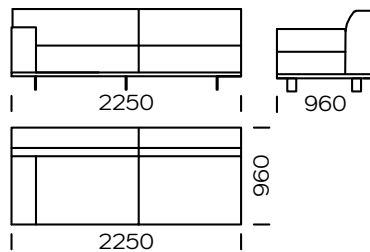

Wymiary techniczne Sofa AERO (mm)					
1	Wysokość całkowita	790	5	Szerokość podłokietnika	240
2	Wysokość siedziska	430	6	Głębokość całkowita	960
3	Wysokość nóżek	130	7	Głębokość siedziska	600-650
4	Wysokość podłokietnika	610	8	Powierzchnia spania	-

**Sofa 2 os.**

**Sofa 2 os. PLUS**

**Sofa 3 os.**

**Sofa 3 os. PLUS**

**Sofa 3 os. MAXI**

**Siedzisko lewe 2 os.**

**Siedzisko lewe 2 os. PLUS**

**Siedzisko lewe 3 os.**

Wszystkie oferowane elementy można zamówić w formie odbicia lustrzanego

**Siedzisko lewe 3 os. PLUS**

**Siedzisko lewe 3 os. MAXI**

**Szezlony prawy 1**

**Szezlony prawy 2**

**Szezlony prawy 3**

Wszystkie oferowane elementy można zamówić w formie odbicia lustrzanego