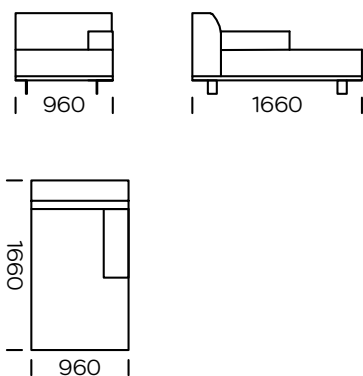

Wymiary techniczne Sofa AERO (mm)					
1	Wysokość całkowita	790	5	Szerokość podłokietnika	240
2	Wysokość siedziska	430	6	Głębokość całkowita	960
3	Wysokość nóżek	130	7	Głębokość siedziska	600-650
4	Wysokość podłokietnika	610	8	Powierzchnia spania	-

**Sofa 2 os.**

**Sofa 2 os. PLUS**

**Sofa 3 os.**

**Sofa 3 os. PLUS**

**Sofa 3 os. MAXI**

**Siedzisko lewe 2 os.**

**Siedzisko lewe 2 os. PLUS**

**Siedzisko lewe 3 os.**

Wszystkie oferowane elementy można zamówić w formie odbicia lustrzanego

**Siedzisko lewe 3 os. PLUS**

**Siedzisko lewe 3 os. MAXI**

**Szezlony prawy 1**

**Szezlony prawy 2**

**Szezlony prawy 3**

Wszystkie oferowane elementy można zamówić w formie odbicia lustrzanego