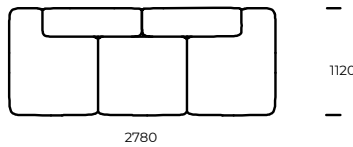

NOGI/RAMA

drewno bukowe

OPCJE

wszystkie opcje dostępne są z poduszkami lub bez

Wymiary techniczne MARGO (mm)					
1	Wysokość całkowita	710	4	Głębokość siedziska	820
2	Wysokość siedziska	380	5	Głębokość siedziska z poduszką	650
3	Głębokość całkowita	1120	6	Wysokość nóżek	40

Sofa 1

Sofa 2

Fotel

Półwysep

Szezlång

Puf

Wszystkie opcje dostępne w wersji z poduszkami lub bez.

Wszystkie oferowane produkty można zamówić również w formie odbicia lustrzanego.