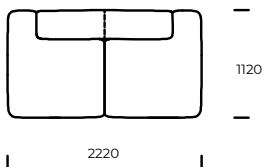

Wymiary techniczne MARGO (mm)					
1	Wysokość całkowita	710	4	Głębokość siedziska	820
2	Wysokość siedziska	380	5	Głębokość siedziska z poduszką	650
3	Głębokość całkowita	1120	6	Wysokość nóżek	40

Sofa 1