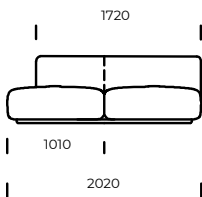

NOGI/RAMA

drewno bukowe

OPCJE

wszystkie opcje dostępne są z poduszkami lub bez

Wymiary techniczne MARGO (mm)					
1	Wysokość całkowita	710	4	Głębokość siedziska	820
2	Wysokość siedziska	380	5	Głębokość siedziska z poduszką	650
3	Głębokość całkowita	1120	6	Wysokość nóżek	40

Sofa 1

Sofa 2

Fotel

Półwysep

Szezlång

Puf

Wszystkie opcje dostępne w wersji z poduszkami lub bez.

Wszystkie oferowane produkty można zamówić również w formie odbicia lustrzanego.