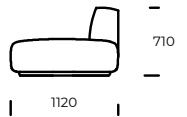

NOGI/RAMA

drewno bukowe

OPCJE

wszystkie opcje dostępne są z poduszkami lub bez

Wymiary techniczne MARGO (mm)					
1	Wysokość całkowita	710	4	Głębokość siedziska	820
2	Wysokość siedziska	380	5	Głębokość siedziska z poduszką	650
3	Głębokość całkowita	1120	6	Wysokość nóżek	40

Sofa 1

Sofa 2

Fotel

Półwysep

Szezlång

Puf

Wszystkie opcje dostępne w wersji z poduszkami lub bez.

Wszystkie oferowane produkty można zamówić również w formie odbicia lustrzanego.