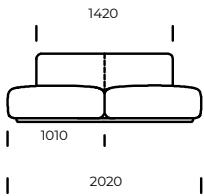

Wymiary techniczne MARGO (mm)					
1	Wysokość całkowita	710	4	Głębokość siedziska	820
2	Wysokość siedziska	380	5	Głębokość siedziska z poduszką	650
3	Głębokość całkowita	1120	6	Wysokość nóżek	40

Sofa 1