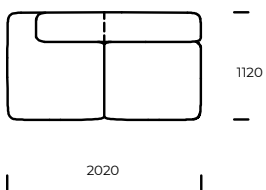

NOGI/RAMA

drewno bukowe

OPCJE

wszystkie opcje dostępne są z poduszkami lub bez

Wymiary techniczne MARGO (mm)					
1	Wysokość całkowita	710	4	Głębokość siedziska	820
2	Wysokość siedziska	380	5	Głębokość siedziska z poduszką	650
3	Głębokość całkowita	1120	6	Wysokość nóżek	40

Sofa 1

Sofa 2

Fotel

Półwysep

Szezlång

Puf

Wszystkie opcje dostępne w wersji z poduszkami lub bez.

Wszystkie oferowane produkty można zamówić również w formie odbicia lustrzanego.