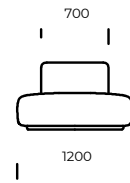

NOGI/RAMA

drewno bukowe

OPCJE

wszystkie opcje dostępne są z poduszkami lub bez

Wymiary techniczne MARGO (mm)					
1	Wysokość całkowita	710	4	Głębokość siedziska	820
2	Wysokość siedziska	380	5	Głębokość siedziska z poduszką	650
3	Głębokość całkowita	1120	6	Wysokość nóżek	40

Sofa 1

Sofa 2

Fotel

Półwysep

Szezlång

Puf

Wszystkie opcje dostępne w wersji z poduszkami lub bez.

Wszystkie oferowane produkty można zamówić również w formie odbicia lustrzanego.