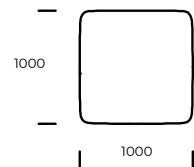

NOGI/RAMA

drewno bukowe

OPCJE

wszystkie opcje dostępne są z poduszkami lub bez

Wymiary techniczne MARGO (mm)					
1	Wysokość całkowita	710	4	Głębokość siedziska	820
2	Wysokość siedziska	380	5	Głębokość siedziska z poduszką	650
3	Głębokość całkowita	1120	6	Wysokość nóżek	40

Sofa 1

Sofa 2

Fotel

Półwysep

Szezlång

Puf

Wszystkie opcje dostępne w wersji z poduszkami lub bez.

Wszystkie oferowane produkty można zamówić również w formie odbicia lustrzanego.