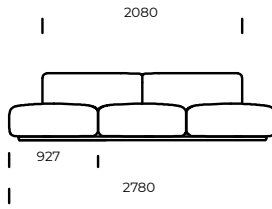

Wymiary techniczne MARGO (mm)					
1	Wysokość całkowita	710	4	Głębokość siedziska	820
2	Wysokość siedziska	380	5	Głębokość siedziska z poduszką	650
3	Głębokość całkowita	1120	6	Wysokość nóżek	40

Sofa 2

Puf

Wszystkie opcje dostępne w wersji z poduszkami lub bez.

Wszystkie oferowane produkty można zamówić również w formie odbicia lustrzanego.