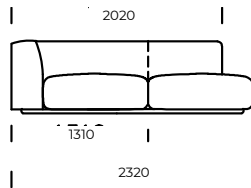

NOGI/RAMA

drewno bukowe

OPCJE

wszystkie opcje dostępne są z poduszkami lub bez

Wymiary techniczne MARGO (mm)					
1	Wysokość całkowita	710	4	Głębokość siedziska	820
2	Wysokość siedziska	380	5	Głębokość siedziska z poduszką	650
3	Głębokość całkowita	1120	6	Wysokość nóżek	40

Sofa 1

Sofa 2

Fotel

Półwysep

Szezlång

Puf

Wszystkie opcje dostępne w wersji z poduszkami lub bez.

Wszystkie oferowane produkty można zamówić również w formie odbicia lustrzanego.