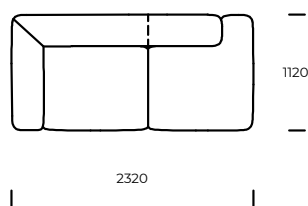

NOGI/RAMA

drewno bukowe

OPCJE

wszystkie opcje dostępne są z poduszkami lub bez

Wymiary techniczne MARGO (mm)					
1	Wysokość całkowita	710	4	Głębokość siedziska	820
2	Wysokość siedziska	380	5	Głębokość siedziska z poduszką	650
3	Głębokość całkowita	1120	6	Wysokość nóżek	40

Sofa 1

Sofa 2

Fotel

Półwysep

Szezlång

Puf

Wszystkie opcje dostępne w wersji z poduszkami lub bez.

Wszystkie oferowane produkty można zamówić również w formie odbicia lustrzanego.