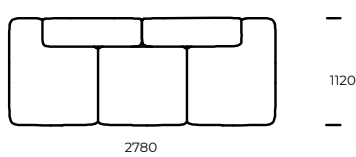

Dimensions MARGO (mm)					
1	Hauteur totale	710	4	Profondeur de l'assise	820
2	Hauteur de l'assise	380	5	Profondeur de l'assise avec coussin	650
3	Profondeur totale	1120	6	Hauteur des pieds	40

Canapé 1

Canapé 2

Fauteuil

Péninsule

Chaise longue

Pouf

Toutes les options disponibles avec ou sans oreillers.

Tous les éléments proposés peuvent être commandés en version miroir.