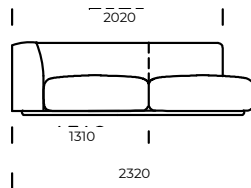

PIEDS / CADRE

Bois de hêtre

OPTION

Toutes les options disponibles avec ou sans oreillers.

Dimensions MARGO (mm)					
1	Hauteur totale	710	4	Profondeur de l'assise	820
2	Hauteur de l'assise	380	5	Profondeur de l'assise avec coussin	650
3	Profondeur totale	1120	6	Hauteur des pieds	40

Canapé 1

Canapé 2

Fauteuil

Péninsule

Chaise longue

Pouf

Toutes les options disponibles avec ou sans oreillers.

Tous les éléments proposés peuvent être commandés en version miroir.