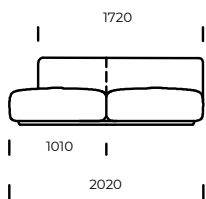

PIEDS / CADRE

Bois de hêtre

OPTION

Toutes les options disponibles avec ou sans oreillers.

Dimensions MARGO (mm)					
1	Hauteur totale	710	4	Profondeur de l'assise	820
2	Hauteur de l'assise	380	5	Profondeur de l'assise avec coussin	650
3	Profondeur totale	1120	6	Hauteur des pieds	40

Canapé 1

Canapé 2

Fauteuil

Péninsule

Chaise longue

Pouf

Toutes les options disponibles avec ou sans oreillers.

Tous les éléments proposés peuvent être commandés en version miroir.