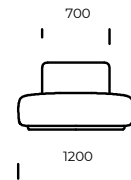

Dimensions MARGO (mm)					
1	Hauteur totale	710	4	Profondeur de l'assise	820
2	Hauteur de l'assise	380	5	Profondeur de l'assise avec coussin	650
3	Profondeur totale	1120	6	Hauteur des pieds	40

Canapé 1

Canapé 2

Fauteuil

Péninsule

Chaise longue

Pouf

Toutes les options disponibles avec ou sans oreillers.

Tous les éléments proposés peuvent être commandés en version miroir.