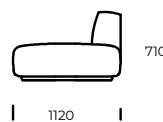

Dimensions MARGO (mm)					
1	Hauteur totale	710	4	Profondeur de l'assise	820
2	Hauteur de l'assise	380	5	Profondeur de l'assise avec coussin	650
3	Profondeur totale	1120	6	Hauteur des pieds	40

Canapé 1

Canapé 2

Fauteuil

Péninsule

Chaise longue

Pouf

Toutes les options disponibles avec ou sans oreillers.

Tous les éléments proposés peuvent être commandés en version miroir.