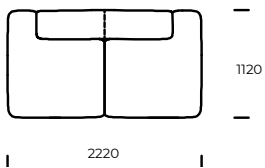

Dimensions MARGO (mm)					
1	Hauteur totale	710	4	Profondeur de l'assise	820
2	Hauteur de l'assise	380	5	Profondeur de l'assise avec coussin	650
3	Profondeur totale	1120	6	Hauteur des pieds	40

Canapé 1