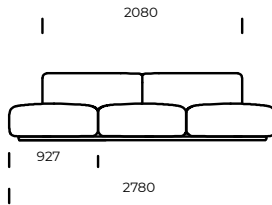

Dimensions MARGO (mm)					
1	Hauteur totale	710	4	Profondeur de l'assise	820
2	Hauteur de l'assise	380	5	Profondeur de l'assise avec coussin	650
3	Profondeur totale	1120	6	Hauteur des pieds	40

Canapé 1

Canapé 2

Fauteuil

Péninsule

Chaise longue

Pouf

Toutes les options disponibles avec ou sans oreillers.

Tous les éléments proposés peuvent être commandés en version miroir.