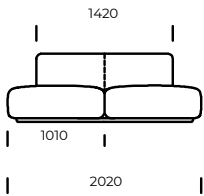

Dimensions MARGO (mm)					
1	Hauteur totale	710	4	Profondeur de l'assise	820
2	Hauteur de l'assise	380	5	Profondeur de l'assise avec coussin	650
3	Profondeur totale	1120	6	Hauteur des pieds	40

Canapé 1