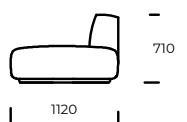

PIEDS / CADRE

Bois de hêtre

OPTION

Toutes les options disponibles avec ou sans oreillers.

Dimensions MARGO (mm)					
1	Hauteur totale	710	4	Profondeur de l'assise	820
2	Hauteur de l'assise	380	5	Profondeur de l'assise avec coussin	650
3	Profondeur totale	1120	6	Hauteur des pieds	40

Canapé 1

Canapé 2

Fauteuil

Péninsule

Chaise longue

Pouf

Toutes les options disponibles avec ou sans oreillers.

Tous les éléments proposés peuvent être commandés en version miroir.