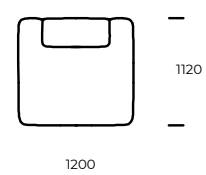

Dimensions MARGO (mm)					
1	Hauteur totale	710	4	Profondeur de l'assise	820
2	Hauteur de l'assise	380	5	Profondeur de l'assise avec coussin	650
3	Profondeur totale	1120	6	Hauteur des pieds	40

Canapé 1

Canapé 2

Fauteuil

Péninsule

Chaise longue

Pouf

Toutes les options disponibles avec ou sans oreillers.

Tous les éléments proposés peuvent être commandés en version miroir.