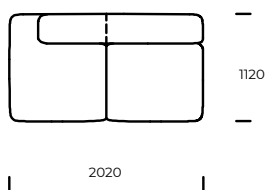

PIEDS / CADRE

Bois de hêtre

OPTION

Toutes les options disponibles avec ou sans oreillers.

Dimensions MARGO (mm)					
1	Hauteur totale	710	4	Profondeur de l'assise	820
2	Hauteur de l'assise	380	5	Profondeur de l'assise avec coussin	650
3	Profondeur totale	1120	6	Hauteur des pieds	40

Canapé 1

Canapé 2

Fauteuil

Péninsule

Chaise longue

Pouf

Toutes les options disponibles avec ou sans oreillers.

Tous les éléments proposés peuvent être commandés en version miroir.