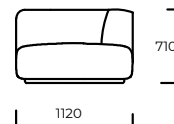

PIEDS / CADRE

Bois de hêtre

OPTION

Toutes les options disponibles avec ou sans oreillers.

Dimensions MARGO (mm)					
1	Hauteur totale	710	4	Profondeur de l'assise	820
2	Hauteur de l'assise	380	5	Profondeur de l'assise avec coussin	650
3	Profondeur totale	1120	6	Hauteur des pieds	40

Canapé 1

Canapé 2

Fauteuil

Péninsule

Chaise longue

Pouf

Toutes les options disponibles avec ou sans oreillers.

Tous les éléments proposés peuvent être commandés en version miroir.