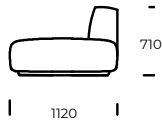

PIEDS / CADRE

Bois de hêtre

OPTION

Toutes les options disponibles avec ou sans oreillers.

Dimensions MARGO (mm)					
1	Hauteur totale	710	4	Profondeur de l'assise	820
2	Hauteur de l'assise	380	5	Profondeur de l'assise avec coussin	650
3	Profondeur totale	1120	6	Hauteur des pieds	40

Canapé 1

Canapé 2

Fauteuil

Péninsule

Chaise longue

Pouf

Toutes les options disponibles avec ou sans oreillers.

Tous les éléments proposés peuvent être commandés en version miroir.