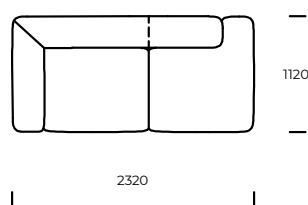

PIEDS / CADRE

Bois de hêtre

OPTION

Toutes les options disponibles avec ou sans oreillers.

Dimensions MARGO (mm)					
1	Hauteur totale	710	4	Profondeur de l'assise	820
2	Hauteur de l'assise	380	5	Profondeur de l'assise avec coussin	650
3	Profondeur totale	1120	6	Hauteur des pieds	40

Canapé 1

Canapé 2

Fauteuil

Péninsule

Chaise longue

Pouf

Toutes les options disponibles avec ou sans oreillers.

Tous les éléments proposés peuvent être commandés en version miroir.