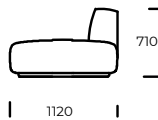

PIEDS / CADRE

Bois de hêtre

OPTION

Toutes les options disponibles avec ou sans oreillers.

Dimensions MARGO (mm)					
1	Hauteur totale	710	4	Profondeur de l'assise	820
2	Hauteur de l'assise	380	5	Profondeur de l'assise avec coussin	650
3	Profondeur totale	1120	6	Hauteur des pieds	40

Canapé 1

Canapé 2

Fauteuil

Péninsule

Chaise longue

Pouf

Toutes les options disponibles avec ou sans oreillers.

Tous les éléments proposés peuvent être commandés en version miroir.