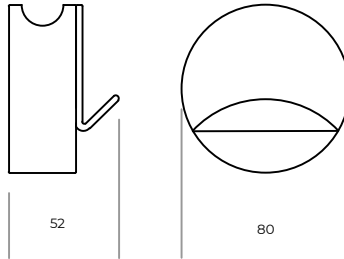

SAD

KONSTRUKCJA
dąb lite drewno, metal malowany proszkowo

Wymiary techniczne SAD (mm)					
1	Średnica całkowita	2	2	Głębokość całkowita	52

Wieszak drewniany Ø60

Wieszak drewniany Ø80

Wieszak drewniany Ø100