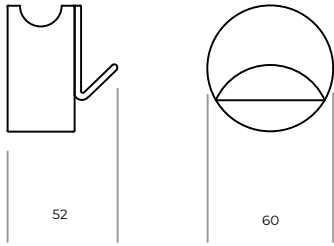

SAD

KONSTRUKCJA
dąb lite drewno, metal malowany proszkowo

Wymiary techniczne SAD (mm)					
1	Średnica całkowita	2	2	Głębokość całkowita	52

Wieszak drewniany Ø60

Wieszak drewniany Ø80

Wieszak drewniany Ø100