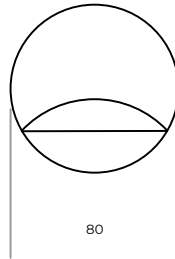

Hölzerner Aufhänger Ø80