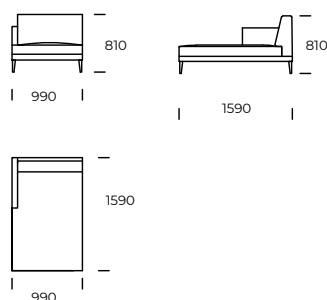

ORDA

SIEDZISKO 1

SIEDZISKO 2

SIEDZISKO 3

SOFA 1

SOFA 2

SOFA 3

SOFA 4

SZEZLONG 1

SZEZLONG 2

Wymiary techniczne ORDA (mm)					
1	Wysokość całkowita	810	5	Głębokość całkowita	900
2	Wysokość siedziska	380	6	Głębokość siedziska	655
3	Wysokość podłokietnika	640	7	Wysokość nóżek	170
4	Szerokość podłokietnika	80	8	Głębokość całkowita - szezlong	1590
				Głębokość siedziska - szezlong	1350