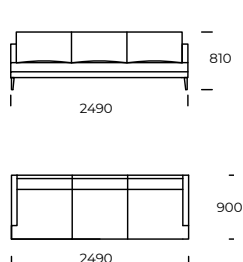

ORDA

SIEDZISKO 1

SIEDZISKO 2

SIEDZISKO 3

SOFA 1

SOFA 2

SOFA 3

SOFA 4

SZEZLONG 1

SZEZLONG 2

Wymiary techniczne ORDA (mm)					
1	Wysokość całkowita	810	5	Głębokość całkowita	900
2	Wysokość siedziska	380	6	Głębokość siedziska	655
3	Wysokość podłokietnika	640	7	Wysokość nóżek	170
4	Szerokość podłokietnika	80	8	Głębokość całkowita - szezlong	1590
				Głębokość siedziska - szezlong	1350