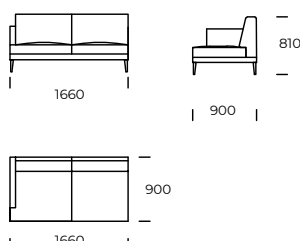

ORDA

SIEDZISKO 1

SIEDZISKO 2

SIEDZISKO 3

SOFA 1

SOFA 2

SOFA 3

SOFA 4

SZEZLONG 1

SZEZLONG 2

Wymiary techniczne ORDA (mm)					
1	Wysokość całkowita	810	5	Głębokość całkowita	900
2	Wysokość siedziska	380	6	Głębokość siedziska	655
3	Wysokość podłokietnika	640	7	Wysokość nóżek	170
4	Szerokość podłokietnika	80	8	Głębokość całkowita - szezlong	1590
				Głębokość siedziska - szezlong	1350