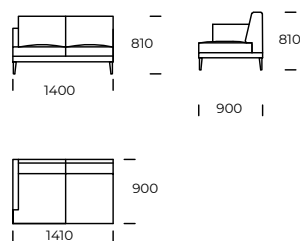

ORDA

SIEDZISKO 1

SIEDZISKO 2

SIEDZISKO 3

SOFA 1

SOFA 2

SOFA 3

SOFA 4

SZEZLONG 1

SZEZLONG 2

Wymiary techniczne ORDA (mm)					
1	Wysokość całkowita	810	5	Głębokość całkowita	900
2	Wysokość siedziska	380	6	Głębokość siedziska	655
3	Wysokość podłokietnika	640	7	Wysokość nóżek	170
4	Szerokość podłokietnika	80	8	Głębokość całkowita - szezlong	1590
				Głębokość siedziska - szezlong	1350