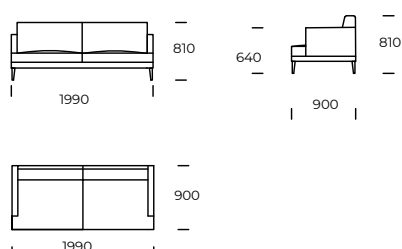

ORDA

SIEDZISKO 1

SIEDZISKO 2

SIEDZISKO 3

SOFA 1

SOFA 2

SOFA 3

SOFA 4

SZEZLONG 1

SZEZLONG 2

Wymiary techniczne ORDA (mm)					
1	Wysokość całkowita	810	5	Głębokość całkowita	900
2	Wysokość siedziska	380	6	Głębokość siedziska	655
3	Wysokość podłokietnika	640	7	Wysokość nóżek	170
4	Szerokość podłokietnika	80	8	Głębokość całkowita - szezlong	1590
				Głębokość siedziska - szezlong	1350