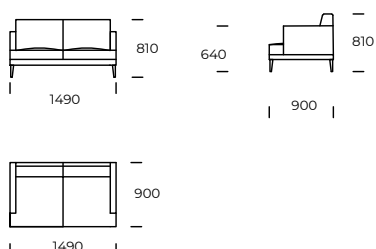

ORDA

SIEDZISKO 1

SIEDZISKO 2

SIEDZISKO 3

SOFA 1

SOFA 2

SOFA 3

SOFA 4

SZEZLONG 1

SZEZLONG 2

Wymiary techniczne ORDA (mm)					
1	Wysokość całkowita	810	5	Głębokość całkowita	900
2	Wysokość siedziska	380	6	Głębokość siedziska	655
3	Wysokość podłokietnika	640	7	Wysokość nóżek	170
4	Szerokość podłokietnika	80	8	Głębokość całkowita - szezlong	1590
				Głębokość siedziska - szezlong	1350