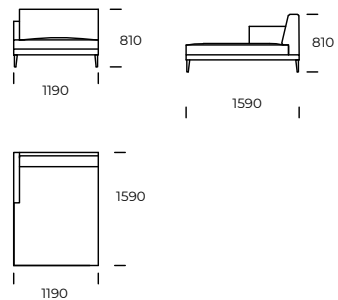

ORDA

SIEDZISKO 1

SIEDZISKO 2

SIEDZISKO 3

SOFA 1

SOFA 2

SOFA 3

SOFA 4

SZEZLONG 1

SZEZLONG 2

Wymiary techniczne ORDA (mm)					
1	Wysokość całkowita	810	5	Głębokość całkowita	900
2	Wysokość siedziska	380	6	Głębokość siedziska	655
3	Wysokość podłokietnika	640	7	Wysokość nóżek	170
4	Szerokość podłokietnika	80	8	Głębokość całkowita - szezlong	1590
				Głębokość siedziska - szezlong	1350