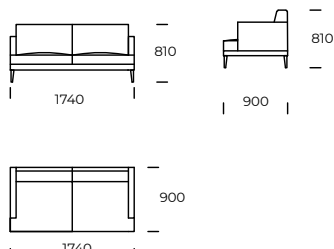

ORDA

SIEDZISKO 1

SIEDZISKO 2

SIEDZISKO 3

SOFA 1

SOFA 2

SOFA 3

SOFA 4

SZEZLONG 1

SZEZLONG 2

Wymiary techniczne ORDA (mm)					
1	Wysokość całkowita	810	5	Głębokość całkowita	900
2	Wysokość siedziska	380	6	Głębokość siedziska	655
3	Wysokość podłokietnika	640	7	Wysokość nóżek	170
4	Szerokość podłokietnika	80	8	Głębokość całkowita - szezlong	1590
				Głębokość siedziska - szezlong	1350