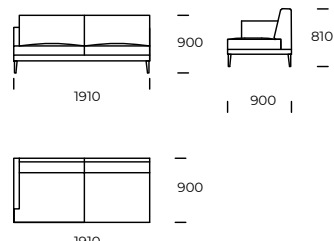

ORDA

SIEDZISKO 1

SIEDZISKO 2

SIEDZISKO 3

SOFA 1

SOFA 2

SOFA 3

SOFA 4

SZEZLONG 1

SZEZLONG 2

Wymiary techniczne ORDA (mm)					
1	Wysokość całkowita	810	5	Głębokość całkowita	900
2	Wysokość siedziska	380	6	Głębokość siedziska	655
3	Wysokość podłokietnika	640	7	Wysokość nóżek	170
4	Szerokość podłokietnika	80	8	Głębokość całkowita - szezlong	1590
				Głębokość siedziska - szezlong	1350