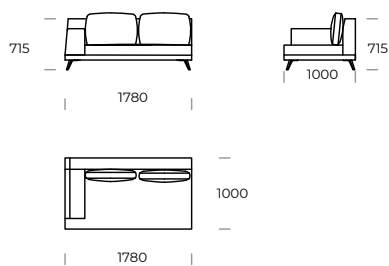

# LAGOLA

SIEDZISKO 1

SIEDZISKO 2

SIEDZISKO 3

SOFA 1

SOFA 2

SOFA 3

SOFA 4

SZEZLONG 1

SZEZLONG 2

Wymiary techniczne ORDA (mm)					
1	Wysokość całkowita	790	5	Głębokość całkowita	1000
2	Wysokość siedziska	345	6	Głębokość siedziska	840
3	Wysokość podłokietnika	575	7	Wysokość nóżek	135
4	Szerokość podłokietnika	300	8	Głębokość całkowita - szezlong	1450/1650
				Głębokość siedziska - szezlong	1290/1490