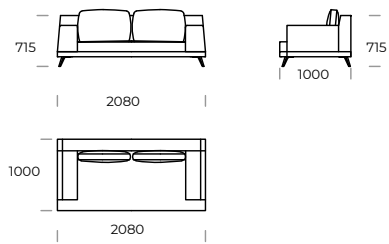

# LAGOLA

SIEDZISKO 1

SIEDZISKO 2

SIEDZISKO 3

SOFA 1

SOFA 2

SOFA 3

SOFA 4

SZEZLONG 1

SZEZLONG 2

Wymiary techniczne ORDA (mm)					
1	Wysokość całkowita	790	5	Głębokość całkowita	1000
2	Wysokość siedziska	345	6	Głębokość siedziska	840
3	Wysokość podłokietnika	575	7	Wysokość nóżek	135
4	Szerokość podłokietnika	300	8	Głębokość całkowita - szezlong	1450/1650
				Głębokość siedziska - szezlong	1290/1490