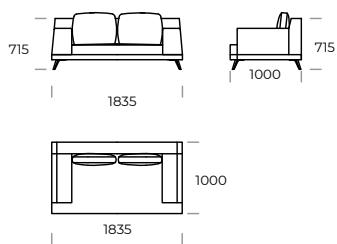

# LAGOLA

SIEDZISKO 1

SIEDZISKO 2

SIEDZISKO 3

SOFA 1

SOFA 2

SOFA 3

SOFA 4

SZEZLONG 1

SZEZLONG 2

Wymiary techniczne ORDA (mm)					
1	Wysokość całkowita	790	5	Głębokość całkowita	1000
2	Wysokość siedziska	345	6	Głębokość siedziska	840
3	Wysokość podłokietnika	575	7	Wysokość nóżek	135
4	Szerokość podłokietnika	300	8	Głębokość całkowita - szezlong	1450/1650
				Głębokość siedziska - szezlong	1290/1490