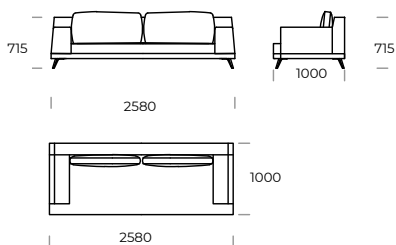

# LAGOLA

SIEDZISKO 1

SIEDZISKO 2

SIEDZISKO 3

SOFA 1

SOFA 2

SOFA 3

SOFA 4

SZEZLONG 1

SZEZLONG 2

Wymiary techniczne ORDA (mm)					
1	Wysokość całkowita	790	5	Głębokość całkowita	1000
2	Wysokość siedziska	345	6	Głębokość siedziska	840
3	Wysokość podłokietnika	575	7	Wysokość nóżek	135
4	Szerokość podłokietnika	300	8	Głębokość całkowita - szezlong	1450/1650
				Głębokość siedziska - szezlong	1290/1490