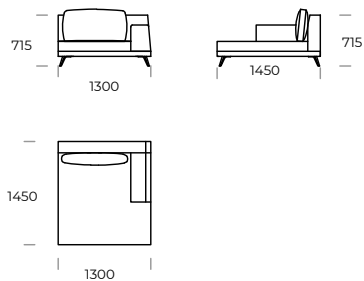

# LAGOLA

SIEDZISKO 1

SIEDZISKO 2

SIEDZISKO 3

SOFA 1

SOFA 2

SOFA 3

SOFA 4

SZEZLONG 1

SZEZLONG 2

Wymiary techniczne ORDA (mm)					
1	Wysokość całkowita	790	5	Głębokość całkowita	1000
2	Wysokość siedziska	345	6	Głębokość siedziska	840
3	Wysokość podłokietnika	575	7	Wysokość nóżek	135
4	Szerokość podłokietnika	300	8	Głębokość całkowita - szezlong	1450/1650
				Głębokość siedziska - szezlong	1290/1490