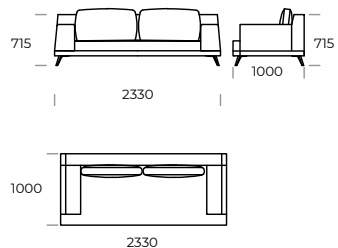

# LAGOLA

SIEDZISKO 1

SIEDZISKO 2

SIEDZISKO 3

SOFA 1

SOFA 2

SOFA 3

SOFA 4

SZEZLONG 1

SZEZLONG 2

Wymiary techniczne ORDA (mm)					
1	Wysokość całkowita	790	5	Głębokość całkowita	1000
2	Wysokość siedziska	345	6	Głębokość siedziska	840
3	Wysokość podłokietnika	575	7	Wysokość nóżek	135
4	Szerokość podłokietnika	300	8	Głębokość całkowita - szezlong	1450/1650
				Głębokość siedziska - szezlong	1290/1490