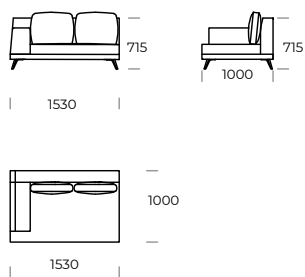

# LAGOLA

SIEDZISKO 1

SIEDZISKO 2

SIEDZISKO 3

SOFA 1

SOFA 2

SOFA 3

SOFA 4

SZEZLONG 1

SZEZLONG 2

Wymiary techniczne ORDA (mm)					
1	Wysokość całkowita	790	5	Głębokość całkowita	1000
2	Wysokość siedziska	345	6	Głębokość siedziska	840
3	Wysokość podłokietnika	575	7	Wysokość nóżek	135
4	Szerokość podłokietnika	300	8	Głębokość całkowita - szezlong	1450/1650
				Głębokość siedziska - szezlong	1290/1490