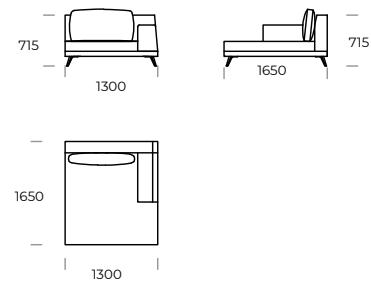

# LAGOLA

SIEDZISKO 1

SIEDZISKO 2

SIEDZISKO 3

SOFA 1

SOFA 2

SOFA 3

SOFA 4

SZEZLONG 1

SZEZLONG 2

Wymiary techniczne ORDA (mm)					
1	Wysokość całkowita	790	5	Głębokość całkowita	1000
2	Wysokość siedziska	345	6	Głębokość siedziska	840
3	Wysokość podłokietnika	575	7	Wysokość nóżek	135
4	Szerokość podłokietnika	300	8	Głębokość całkowita - szezlong	1450/1650
				Głębokość siedziska - szezlong	1290/1490