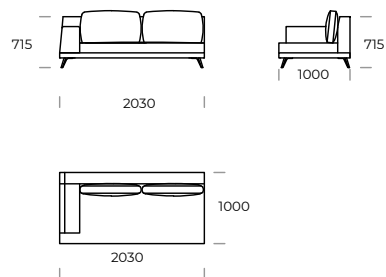

# LAGOLA

SIEDZISKO 1

SIEDZISKO 2

SIEDZISKO 3

SOFA 1

SOFA 2

SOFA 3

SOFA 4

SZEZLONG 1

SZEZLONG 2

Wymiary techniczne ORDA (mm)					
1	Wysokość całkowita	790	5	Głębokość całkowita	1000
2	Wysokość siedziska	345	6	Głębokość siedziska	840
3	Wysokość podłokietnika	575	7	Wysokość nóżek	135
4	Szerokość podłokietnika	300	8	Głębokość całkowita - szezlong	1450/1650
				Głębokość siedziska - szezlong	1290/1490